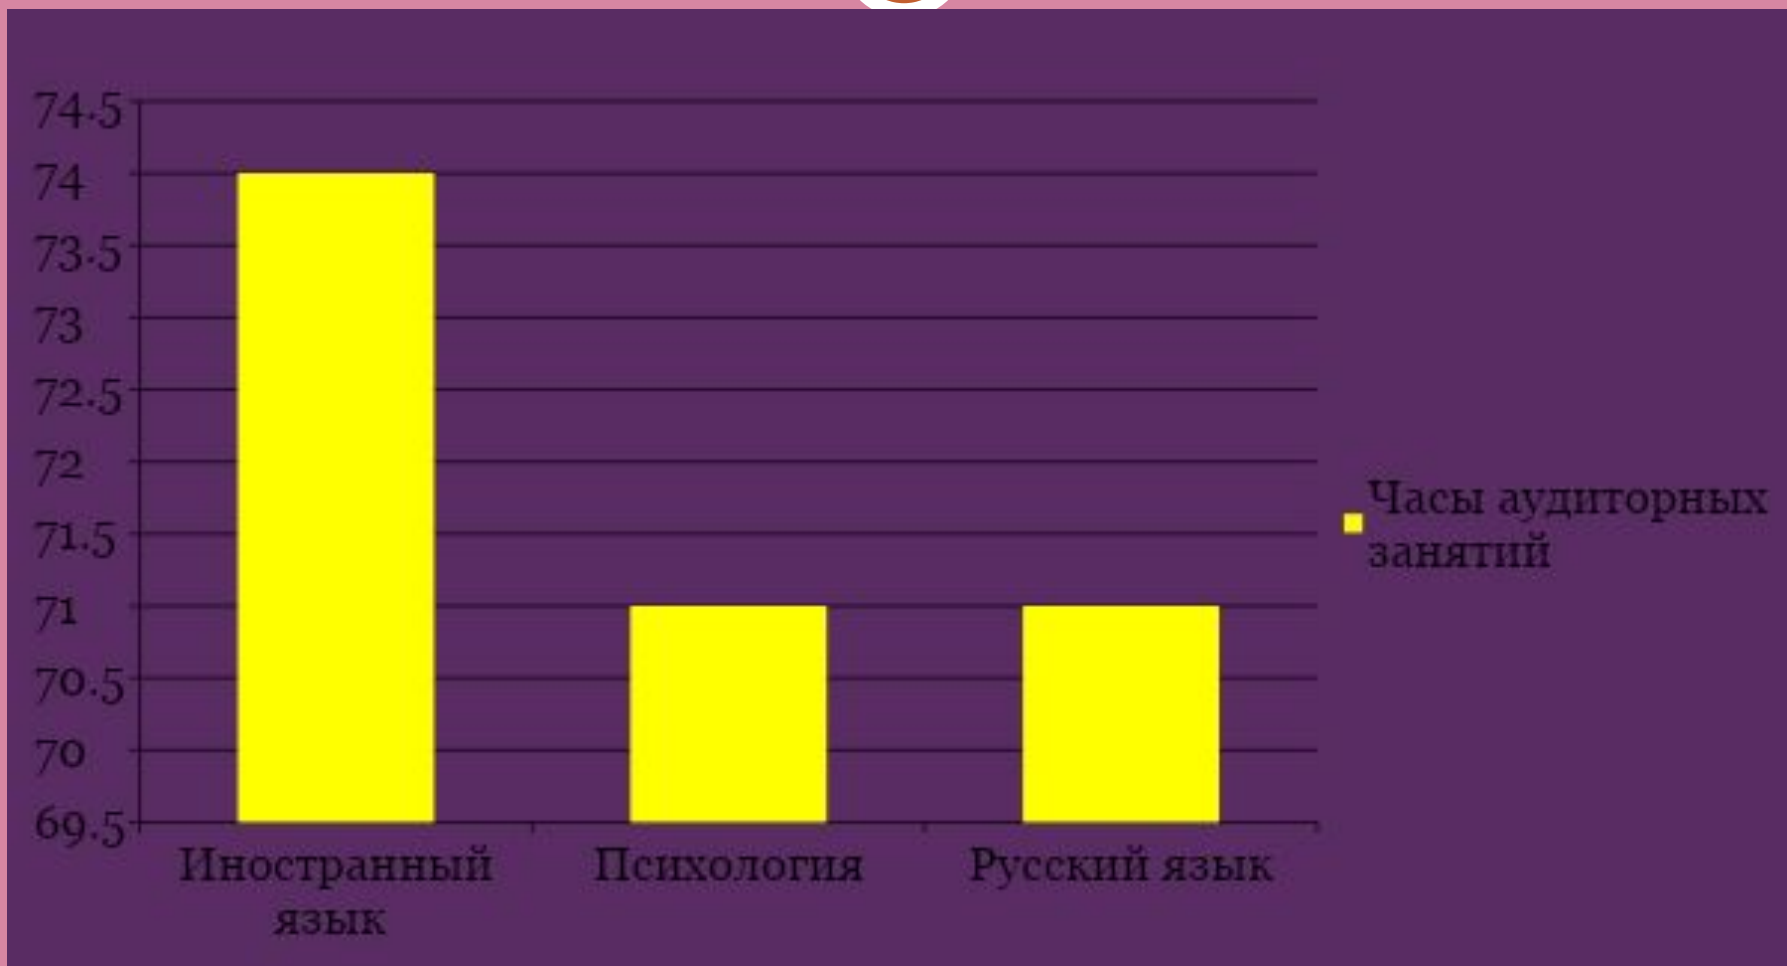

Таблица распределения учебного времени в семестре

5

Название предмета	Часы лекций	Часы семинаров	Часы с/р	Сумма часов
Иностранный язык	24	20	30	74
Психология	17	22	32	71
Русский язык	15	28	28	71

Диаграмма, отображающая часы аудиторных занятий

6