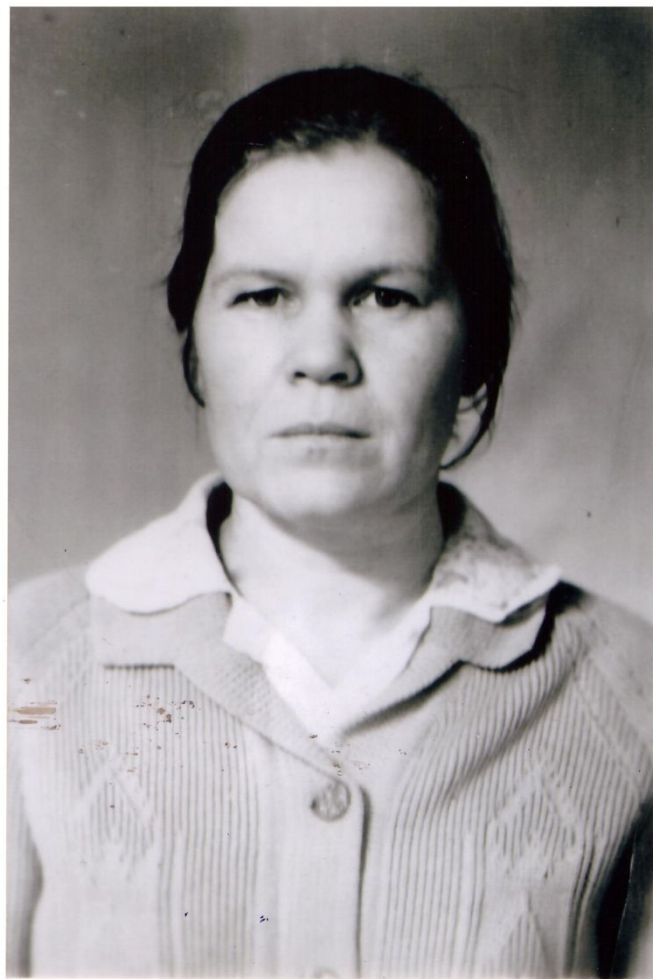

Долгих С.Д.