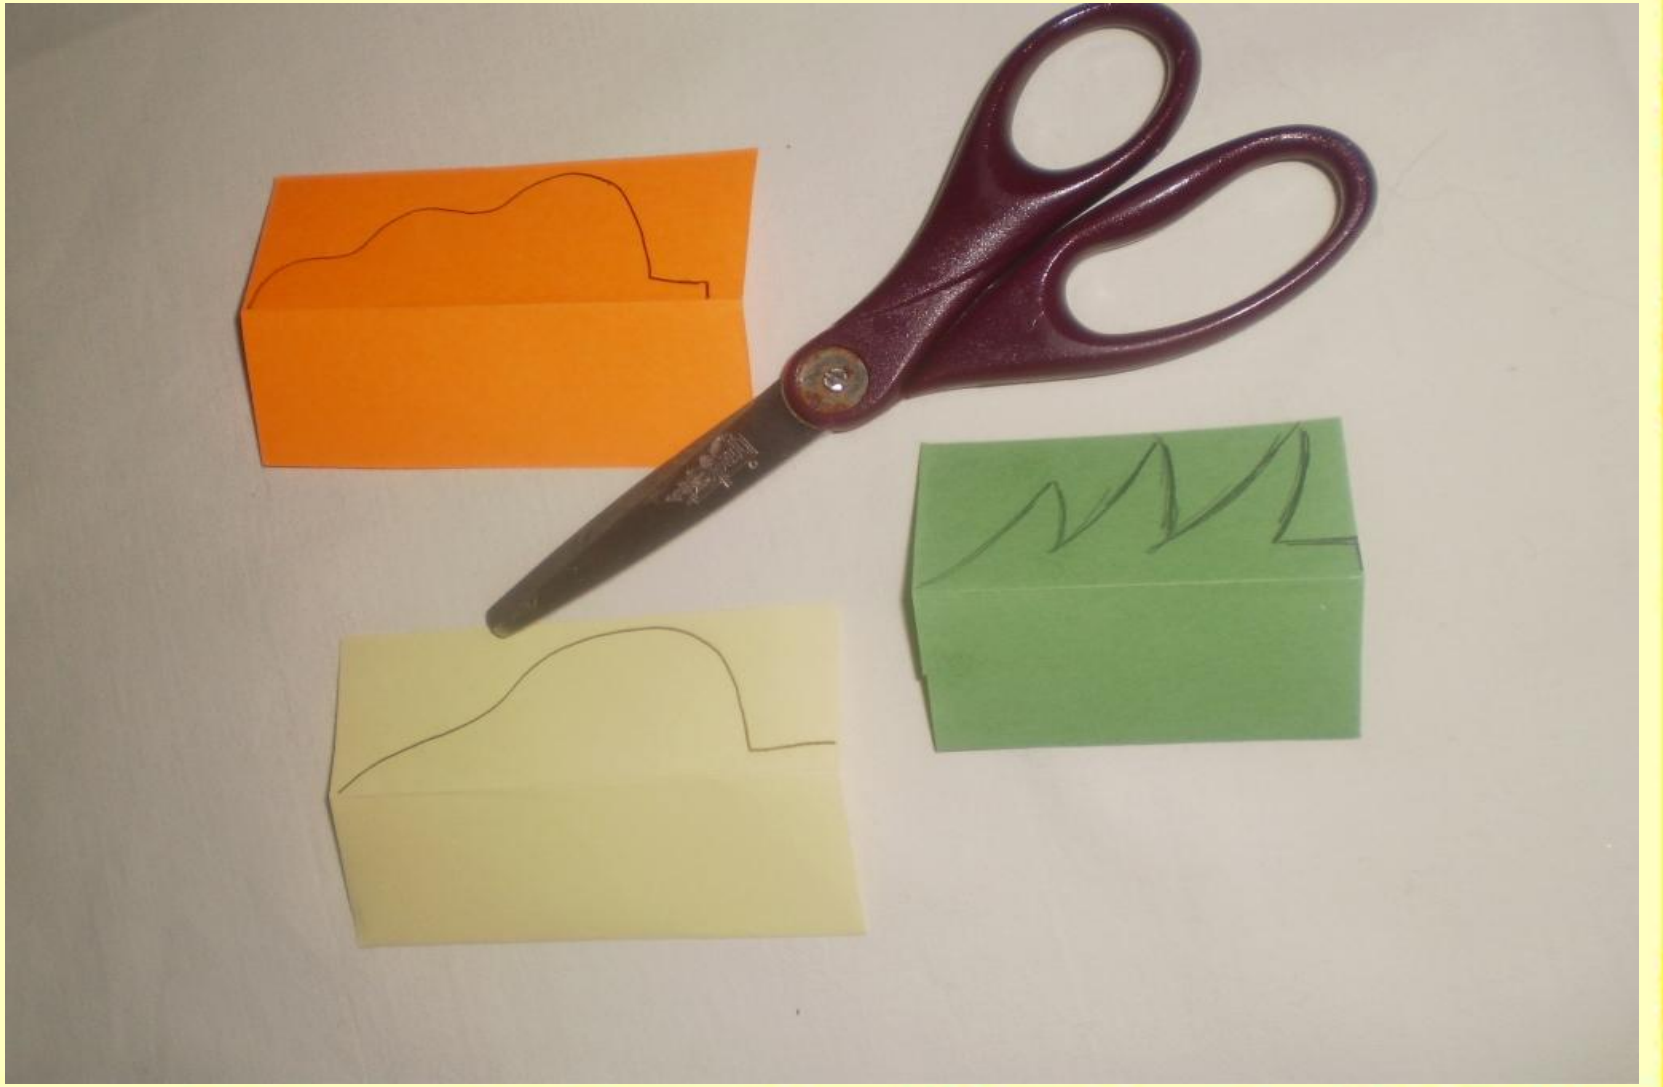

The background of the slide is a light yellow color with a dense border of autumn leaves in shades of orange, red, and yellow. The leaves are scattered around the perimeter of a central white rectangular area. The text is centered within this white area.

Аппликация «Осенний лес»

Для работы потребуются:

- Цветная бумага
- Картон
- Ножницы
- Клей
- Простой карандаш

Подготовим заготовки из цветной бумаги.

Прямоугольник складываем пополам и рисуем форму дерева

***Вырезаем по контуру,
дополняем надрезами.***

Аппликация готова.