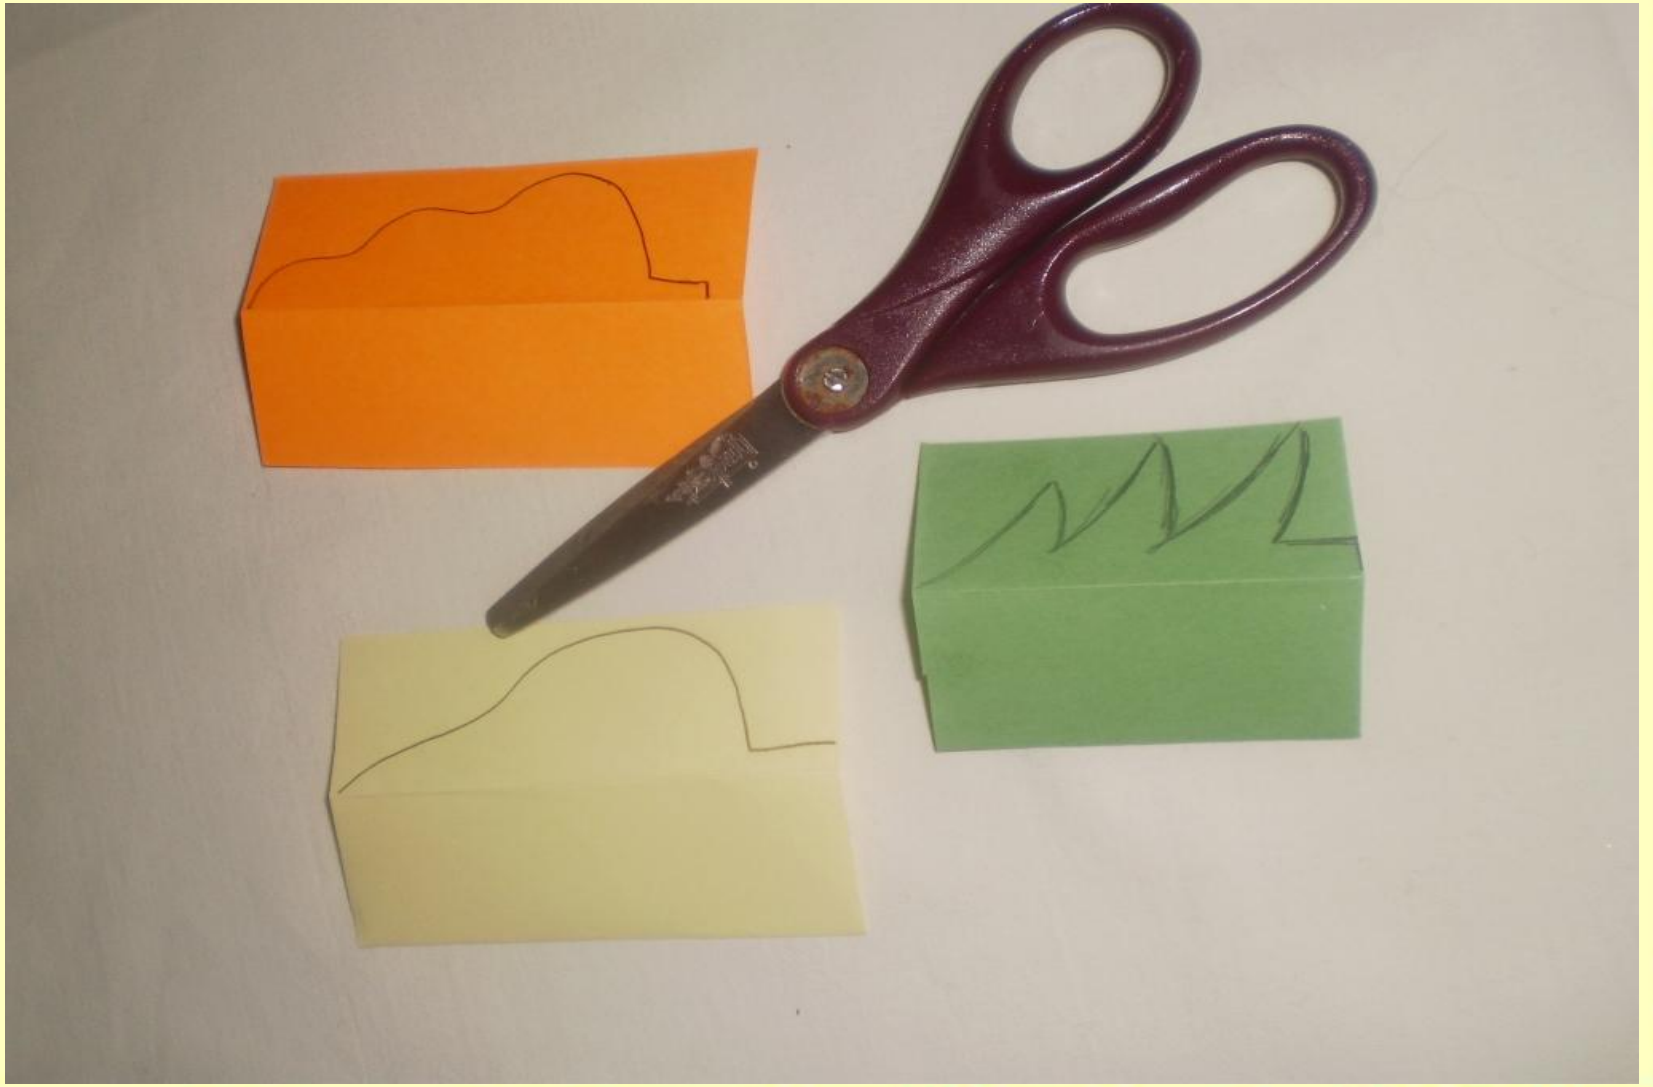

The background is a light yellow color with a pattern of autumn leaves in shades of orange, red, and yellow. A white rectangular box is centered on the page, containing the title text. The text is in a bold, purple, italicized font. The box is surrounded by a thin green border at the top and a thin brown border at the bottom.

Аппликация «Осенний лес»

Для работы потребуются:

- Цветная бумага
- Картон
- Ножницы
- Клей
- Простой карандаш

Подготовим заготовки из цветной бумаги.

Прямоугольник складываем пополам и рисуем форму дерева

***Вырезаем по контуру,
дополняем надрезами.***

Аппликация готова.