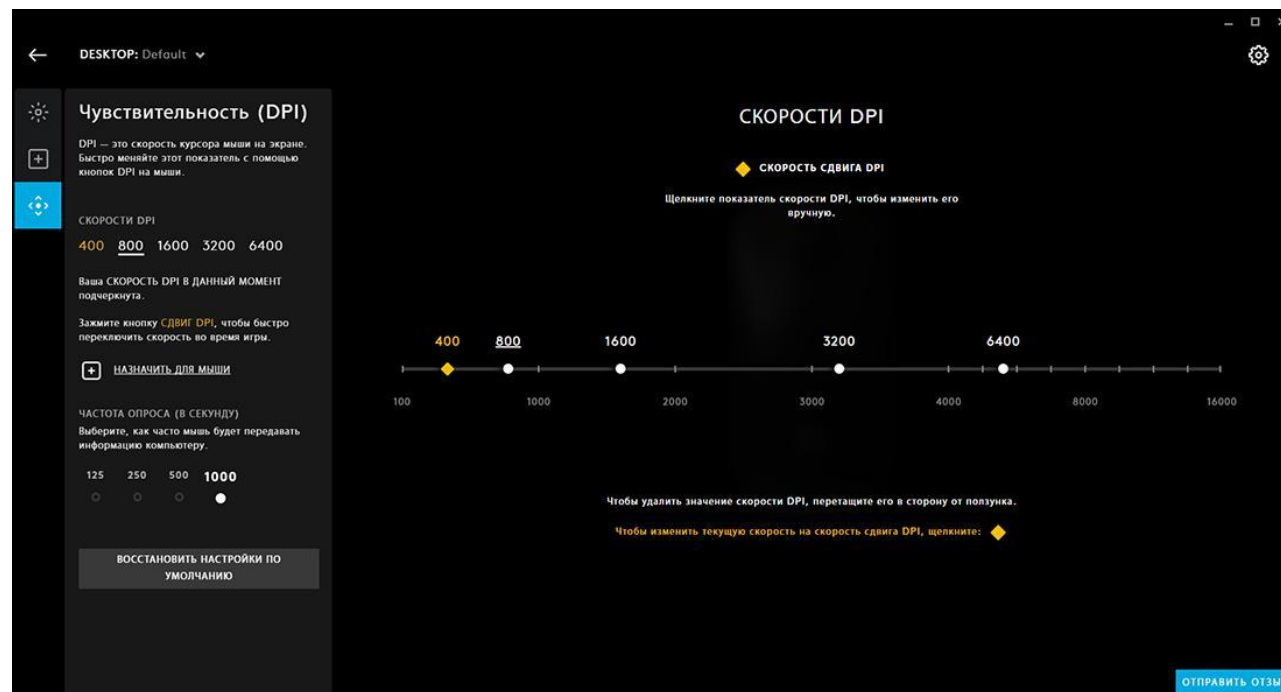

В третьей вкладке находятся настройки чувствительности, можно выставить удобное значение dpi.