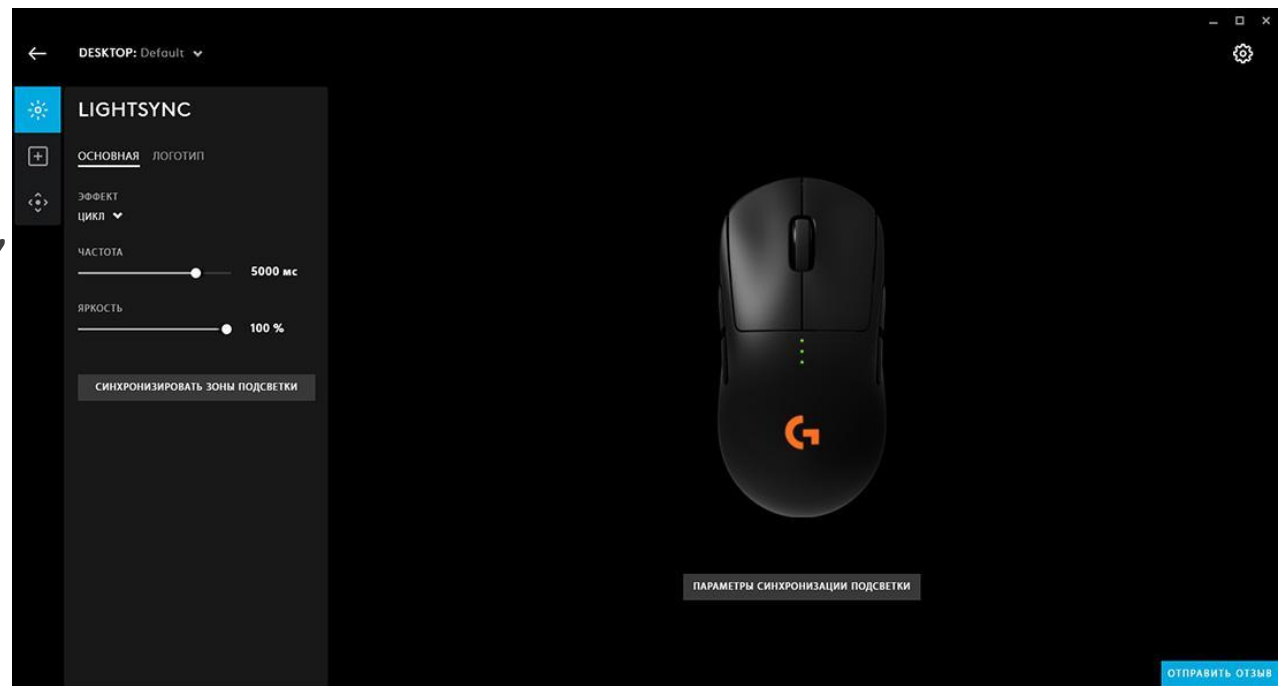

# Особенности настройки через ПО

В первой вкладке настроек можно регулировать яркость и цвет подсветки, или отключить ее вовсе.