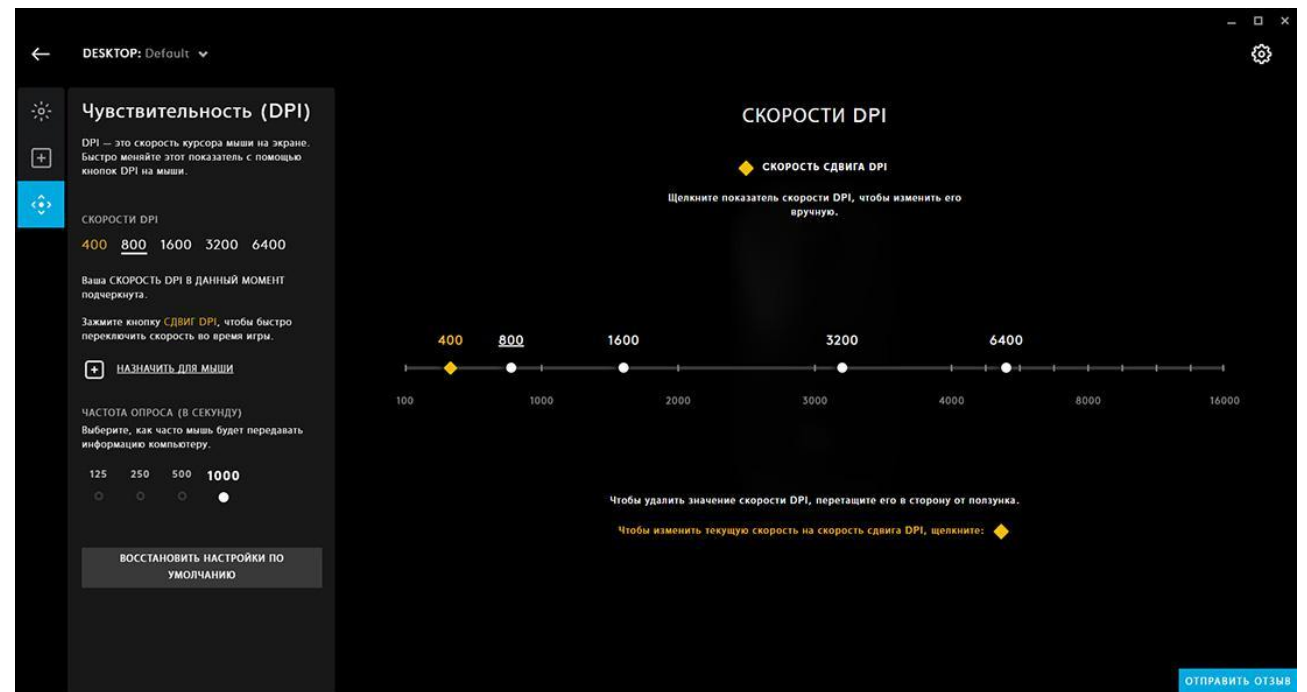

В третьей вкладке находятся настройки чувствительности, можно выставить удобное значение dpi.