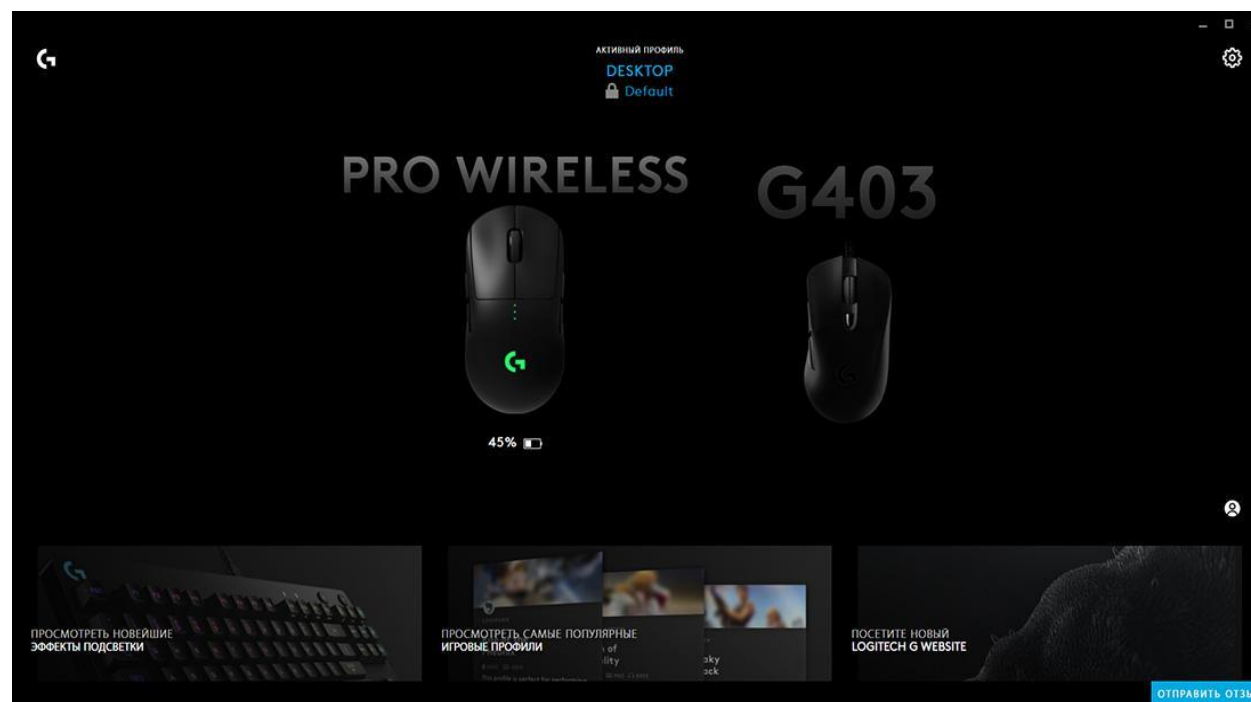

Программное обеспечение

Для тонкой настройки мыши у компании Logitech есть специально ПО – Logitech G Hub.

Данное ПО имеет приятный и простой визуальный интерфейс.

Через него можно настраивать подсветку, чувствительность, функции клавиш, а так же можно отслеживать заряд аккумулятора.