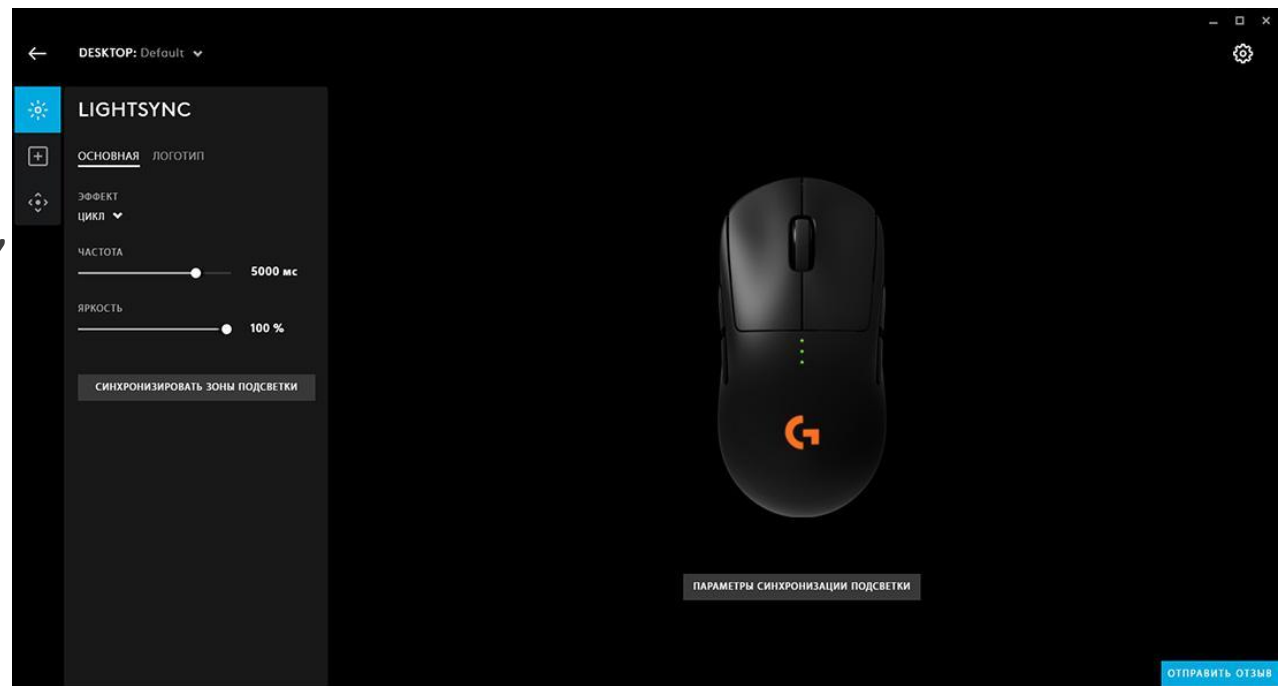

Особенности настройки через ПО

В первой вкладке настроек можно регулировать яркость и цвет подсветки, или отключить ее вовсе.