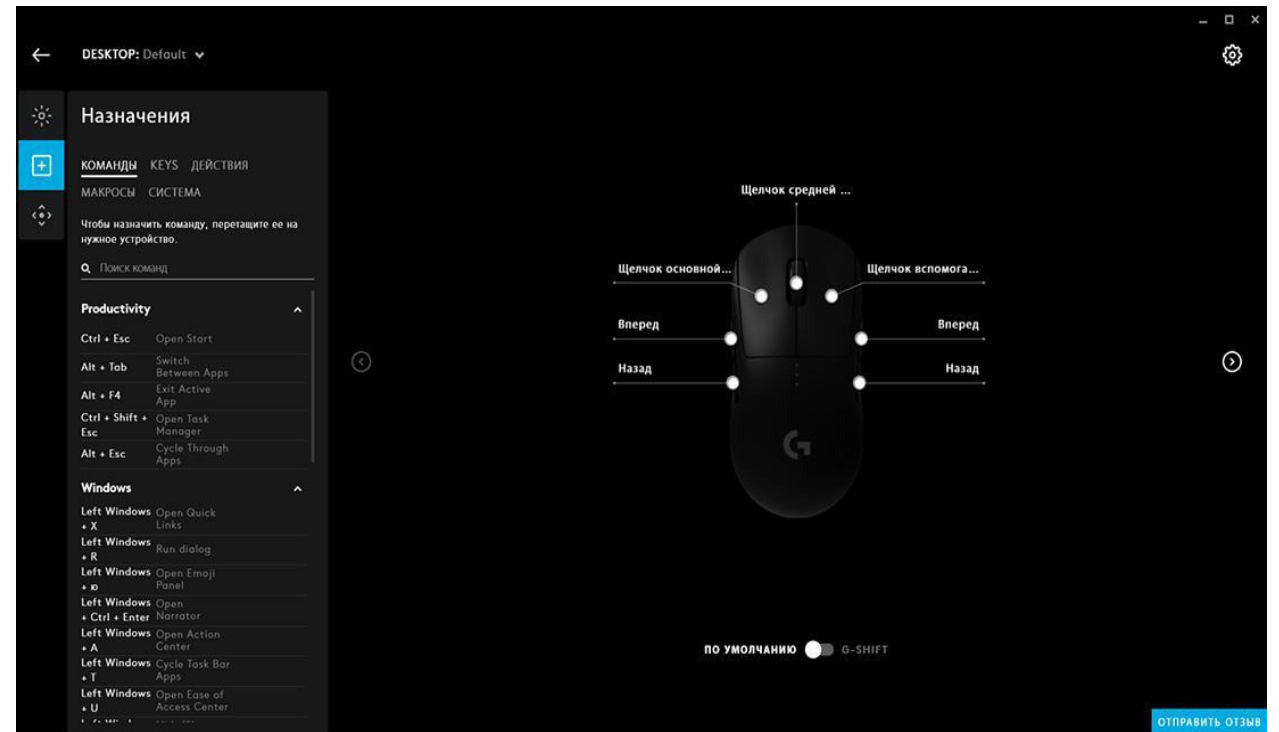

Logitech G PRO Wireless

Описание

На данный момент эта мышь – собрание всевозможных беспроводных технологий, о которых все прочие компании могут лишь мечтать, так что эта мышь – единственная, неповторимая и вообще уникальная. Беспроводное подключение, беспроводная зарядка, а также оптический энергосберегающий сенсор HERO собственного пошива.

Данное ПО имеет приятный и простой визуальный интерфейс.

Через него можно настраивать подсветку, чувствительность, функции клавиш, а так же можно отслеживать заряд аккумулятора.

Особенности настройки через ПО

В первой вкладке настроек можно регулировать яркость и цвет подсветки, или отключить ее вовсе.

Особенности настройки через ПО

Во второй вкладке находятся настройки клавиш, можно переназначить функционал под свои нужды.