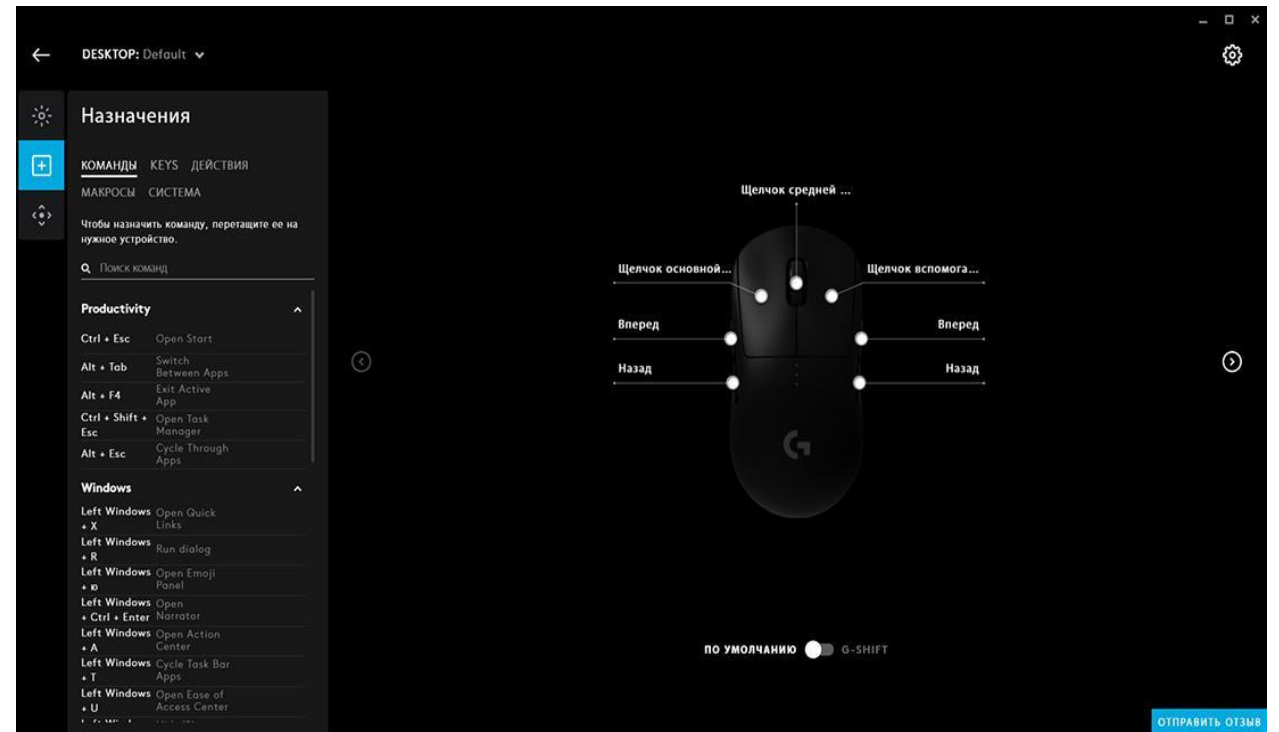

Особенности настройки через ПО

Во второй вкладке находятся настройки клавиш, можно переназначить функционал под свои нужды.