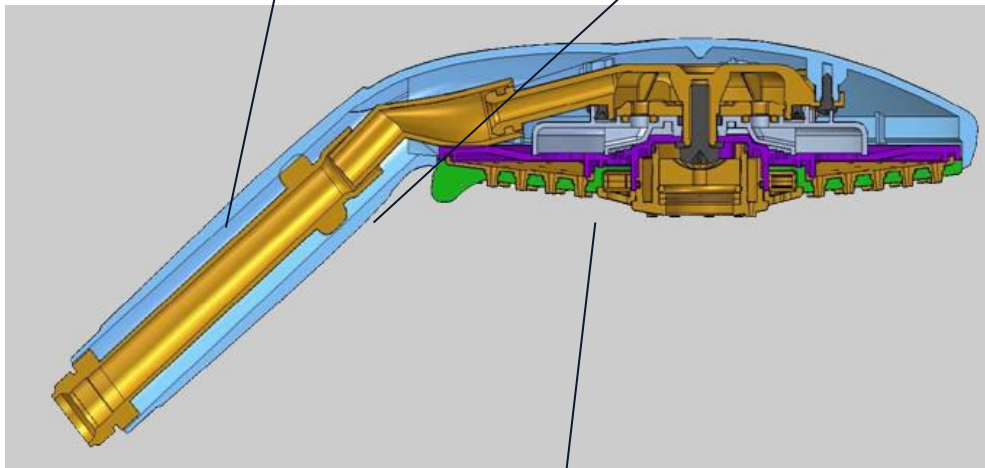

Изолированная водоводная трубка
Grohe CoolTouch®

Эргономичный угол наклона

2-х компонентные силиконовые форсунки с системой легкого удаления известковых отложений

Оптимальное распределение воды через каждую душевую форсунку => **комфорт, бодрость и хорошее самочувствие** (даже при слабом напоре воды)

GROHE DreamSpray®

Вода поступает в лейку по водоводной трубке, изолированной от поверхности лейки => **комфорт при принятии душа и продление срока эксплуатации хромированной поверхности**

Inner WaterGuide