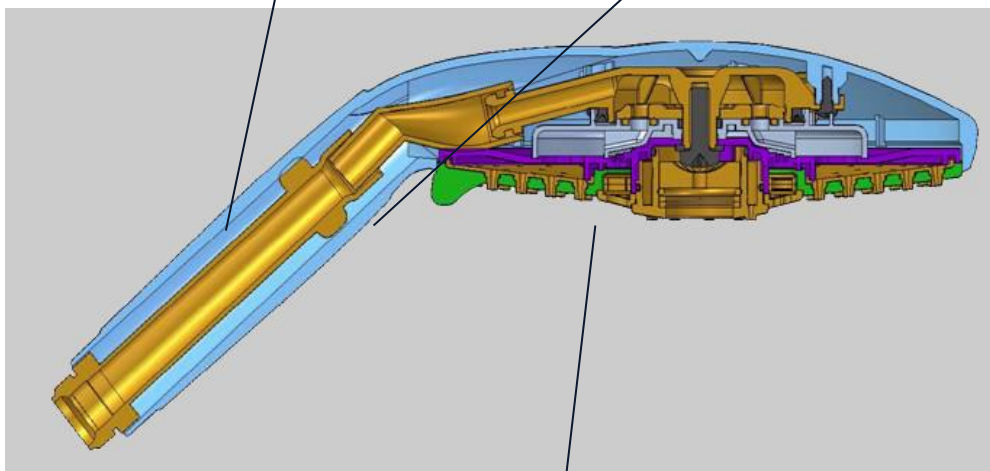

Изолированная водоводная трубка  
Grohe CoolTouch®

Эргономичный угол наклона

2-х компонентные силиконовые форсунки с системой легкого удаления известковых отложений

Оптимальное распределение воды через каждую душевую форсунку => **комфорт, бодрость и хорошее самочувствие** (даже при слабом напоре воды)

GROHE DreamSpray®

Вода поступает в лейку по водоводной трубке, изолированной от поверхности лейки => **комфорт при принятии душа и продление срока эксплуатации хромированной поверхности**

Inner WaterGuide