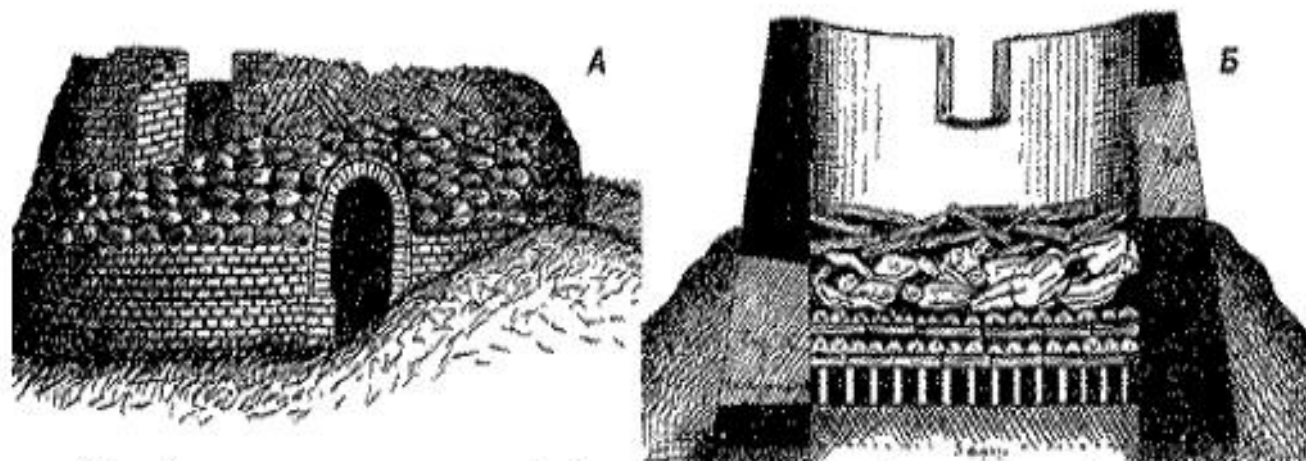

*Кирпично-обжигательные печи,
приспособленные для сжигания чумных трупов*

Печь для сжигания трупов людей, умерших от чумы. А — наружный вид печи для обжигания кирпича. Б — разрез той же печи, приспособленной для сжигания трупов