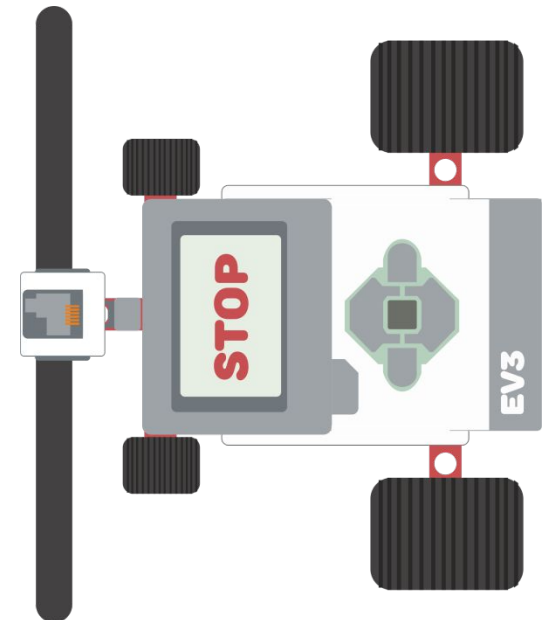

DRAG RACING

ЗАЕЗД

НА СКОРОСТЬ

Drag racing - это...

Дрэг-рейсинг — гоночное соревнование, являющееся спринтерским заездом на дистанцию в 402 метра ($\frac{1}{4}$ мили).

Датчик цвета...

Датчик цвета — это цифровой датчик, который может определять цвет или яркость света.

шестеренки...

Комбинируя большие и малые шестеренки **можно добиться** увеличения мощности или скорости их вращения

вращение...

С малой на большую...

С малой на большую...

размер

Сила

скорость

С большой на малую...

С большой на малую...

размер

Сила

скорость

С малой на малую...

С малой на малую...

- размер