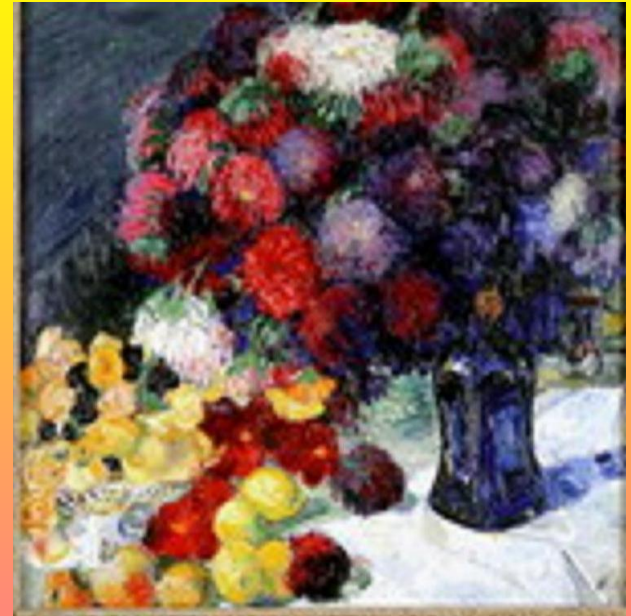

Картины природы в музыке.

Картины природы в музыке.

Музыкальный пейзаж - это
«пейзаж настроения», в
котором
выразительность
интонаций сливается с
изобразительными
подробностями
музыкального языка.

Модест Петрович Мусоргский

Опера "Хаванщина"

ໂຮງຮັກສາເອີເຊີ ເອັ.ເອັ. - ອັກໂວຣ໌ເອີເຊີ. ຊາກັກຮາວ ໃນ ໄກ້ເອີເຊີ-ຮາເອີ. ນັກຮັກສາ ບໍ່ຮູ້-ອ່ວໂຮງຮັກ ຮັກຮາເອີເຊີ ເຊ່ ນັກຮັກ ອີເອີເຊີ (www.hotplayer.ru).mp3

“Утро стрелецкой казни” - В.И. Суриков

Песня о картинах.

- 1.Если видишь на картине
- Нарисована река,
- Или ель и белый иней,
- Или сад и облака,
- Или снежная равнина,
- Или поле и шалаш,
- Обязательно картина называется-
- пейзаж.

-
- 2.Если видишь на картине
- Чашку кофе на столе,
- Или морс в большом графине,
- Или розу в хрустале,
- Или бронзовую вазу
- Или грушу, или торт,
- Или все предметы сразу
- Знай, что это **натюрморт.**