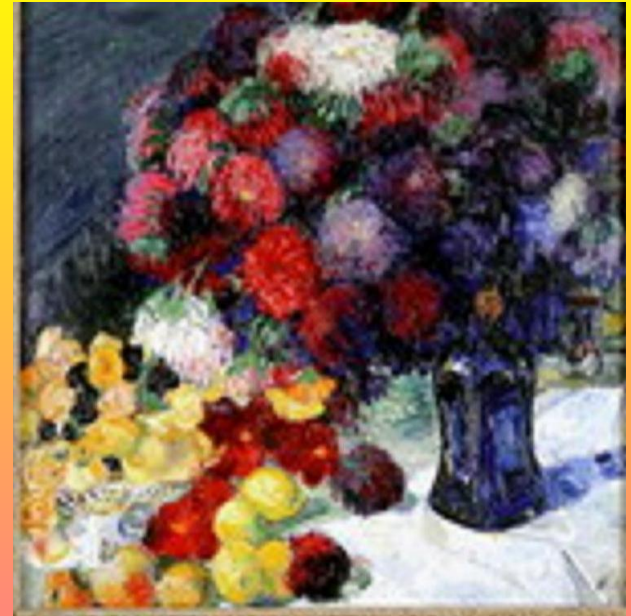

Картины природы в музыке.

Картины природы в музыке.

Музыкальный пейзаж - это
«пейзаж настроения», в
котором
выразительность
интонаций сливается с
изобразительными
подробностями
музыкального языка.

Модест Петрович Мусоргский

Песня о картинах.

- 1.Если видишь на картине
- Нарисована река,
- Или ель и белый иней,
- Или сад и облака,
- Или снежная равнина,
- Или поле и шалаш,
- Обязательно картина называется-
- пейзаж.

-
- 2.Если видишь на картине
- Чашку кофе на столе,
- Или морс в большом графине,
- Или розу в хрустале,
- Или бронзовую вазу
- Или грушу, или торт,
- Или все предметы сразу
- Знай, что это **натюрморт.**