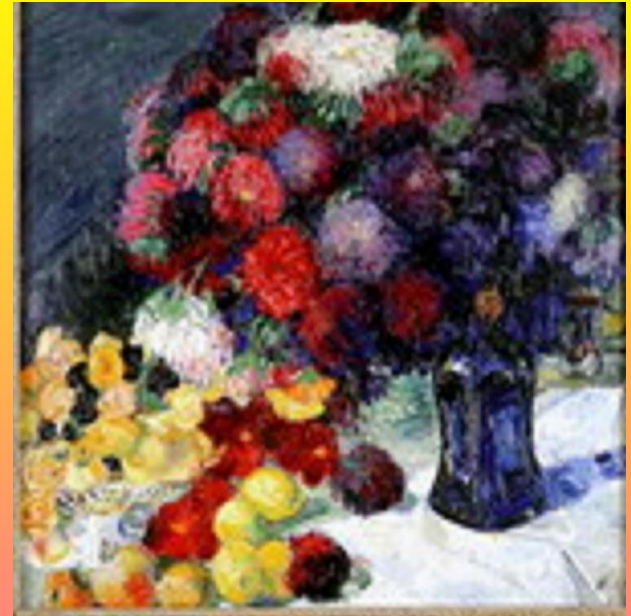

Модест Петрович Мусоргский

Опера "Хаванщина"

ໂຣກໂຊລິກເຮີເຣ໌ ເ ເ.ໂ. - ອັກໂວຣ໌ເອາ໌ເຣ໌. ອັກກັກາໂວ ໃາ ໃກ້ເອ໌໌-ອັເຣ໌. ນັກນິໂລໄຢ ວັໂລ໌-ວອ໌ໂຊ໌໌ ໃຊ໌໌໌໌໌໌ເຣ໌ ເຊ ນັກຮູບ ວິໂອ໌ເຣ໌ເຣ໌ (www.hotplayer.ru).mp3

**"Утро стрелецкой казни" - В.И. Суриков**

# Песня о картинах.

- 1.Если видишь на картине
- Нарисована река,
- Или ель и белый иней,
- Или сад и облака,
- Или снежная равнина,
- Или поле и шалаш,
- Обязательно картина называется-
- пейзаж.

- 
- 2.Если видишь на картине
- Чашку кофе на столе,
- Или морс в большом графине,
- Или розу в хрустале,
- Или бронзовую вазу
- Или грушу, или торт,
- Или все предметы сразу
- Знай, что это **натюрморт.**