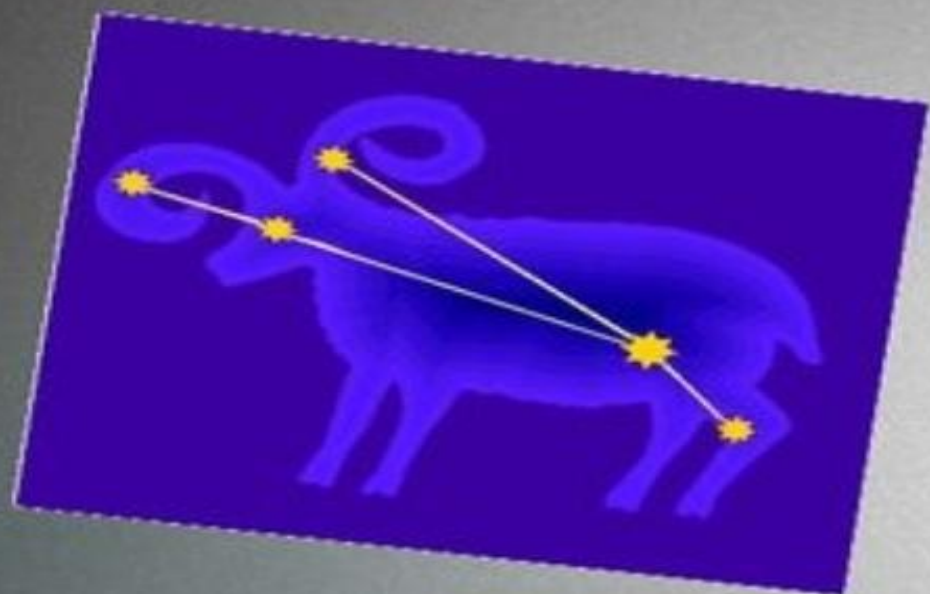

A large, dark blue ink splatter or blotch is centered on a white background. The splatter has irregular, organic edges and a textured, slightly grainy appearance. The word "ОВЕН" is printed in white, bold, uppercase letters across the center of the dark blue area.

**ОВЕН**

# Созвездие ОВЕН

Созвездие Овна можно наблюдать на всей обширной территории нашей страны. Идеальный период для этого начинается в конце лета и заканчивается с уходом зимы. Располагается Овен высоко над головой. В качестве указующих ориентиров рекомендуется использовать более яркие небесные рисунки, размещающиеся рядом: Телец и Близнецы следуют сразу за ним, севернее можно наблюдать Персей и треугольник.

- Символ для Овна – Баран, это – элемент Огня.
- Овен был связан с богом Амон-Ра, который изображался как мужчина с головой барана.