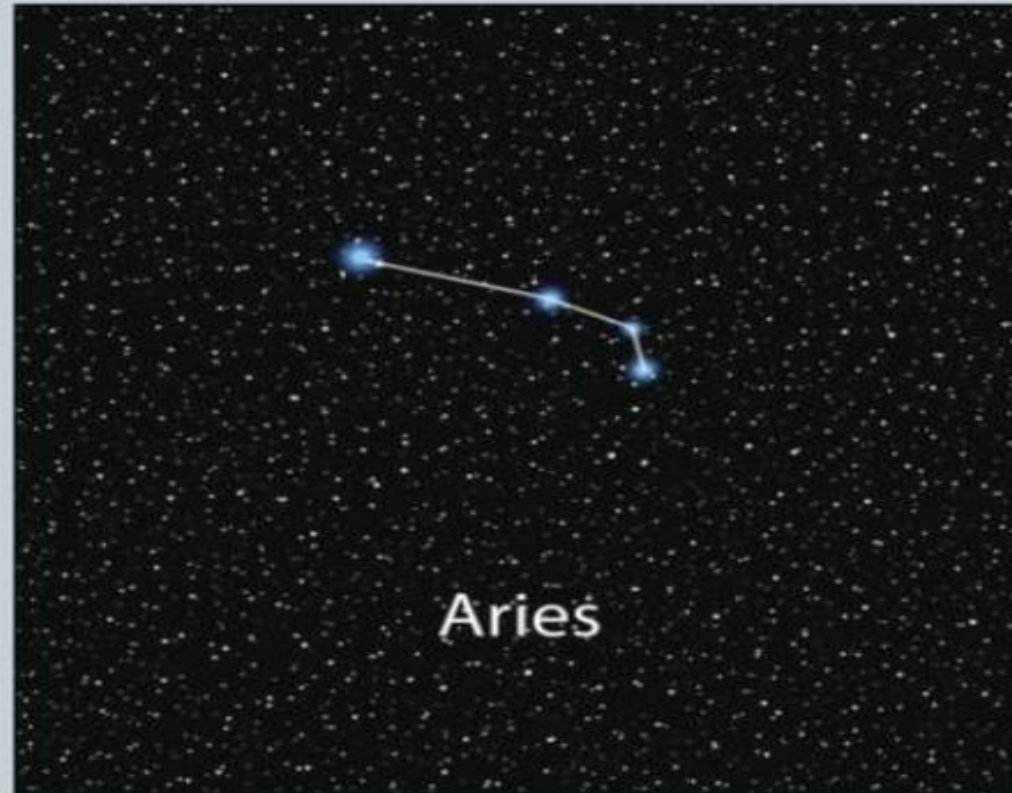

Астрологические сроки.

- В западной астрологии считается, что Солнце находится в знаке Овна примерно с 21 марта по 20 апреля