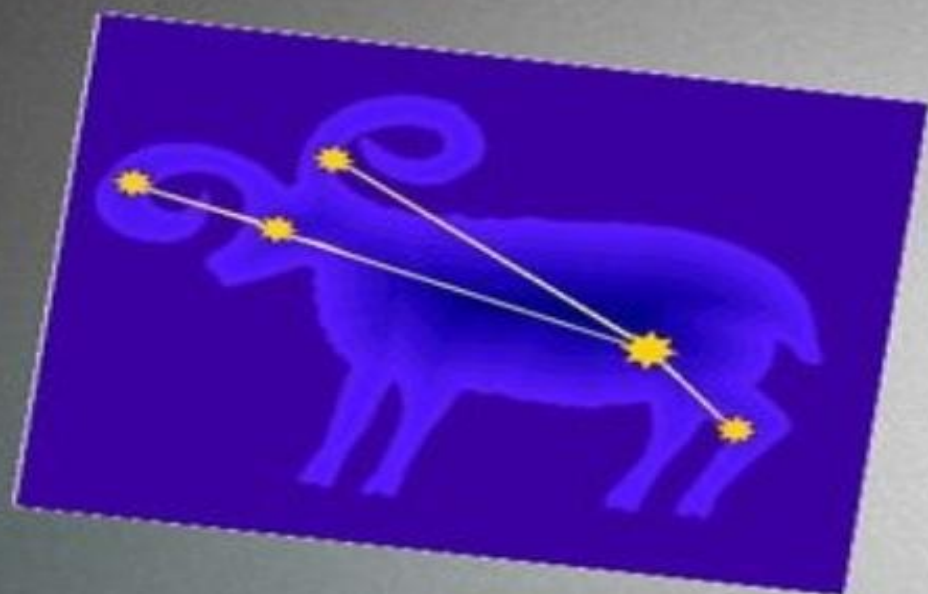

A large, dark blue ink splatter or blotch is centered on a white background. The splatter has irregular, organic edges and a textured, slightly grainy appearance. The word "ОВЕН" is printed in white, bold, uppercase letters across the center of the dark blue area.

**ОВЕН**

# Созвездие ОВЕН

Созвездие Овна можно наблюдать на всей обширной территории нашей страны. Идеальный период для этого начинается в конце лета и заканчивается с уходом зимы. Располагается Овен высоко над головой. В качестве указующих ориентиров рекомендуется использовать более яркие небесные рисунки, размещающиеся рядом: Телец и Близнецы следуют сразу за ним, севернее можно наблюдать Персей и треугольник.

- Символ для Овна – Баран, это – элемент Огня.
- Овен был связан с богом Амон-Ра, который изображался как мужчина с головой барана.