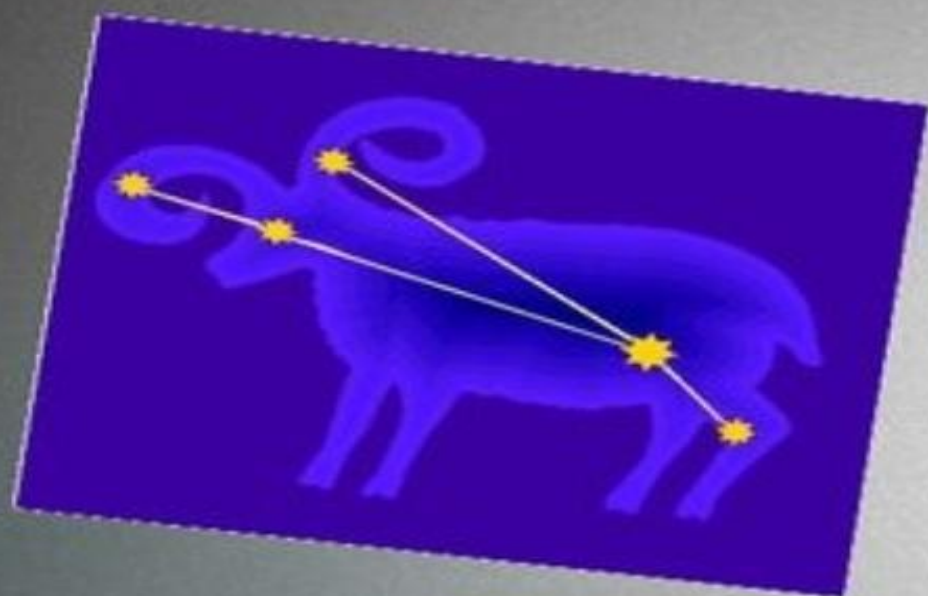

ОВЕН

Созвездие ОВЕН

Созвездие Овна можно наблюдать на всей обширной территории нашей страны. Идеальный период для этого начинается в конце лета и заканчивается с уходом зимы. Располагается Овен высоко над головой. В качестве указующих ориентиров рекомендуется использовать более яркие небесные рисунки, размещающиеся рядом: Телец и Близнецы следуют сразу за ним, севернее можно наблюдать Персей и треугольник.

- Символ для Овна – Баран, это – элемент Огня.
- Овен был связан с богом Амон-Ра, который изображался как мужчина с головой барана.

СИМВОЛ

Созвездие Овен

Раньше это созвездие называлось Золотым Руном – это баран с золотой шерстью. С ним связана такая легенда. У богини облаков Нефелы было двое детей – Фрикс и Гелла. Однажды их жизнь оказалась в смертельной опасности. Но Нефела спасла своих детей, закутав их в облака. На волшебном золоторунном баране дети бежали из Европы в Азию.

Однако во время пути Гелла упала в пролив и утонула. Этот пролив греки называли ее именем – море Геллы (ныне Дарданеллы). Фрикс добрался до Колхиды, где принес барана (овна) в жертву Зевсу. Позже шерсть барана – золотое руно – вернули в Грецию отважные аргонавты во главе с Ясоном.