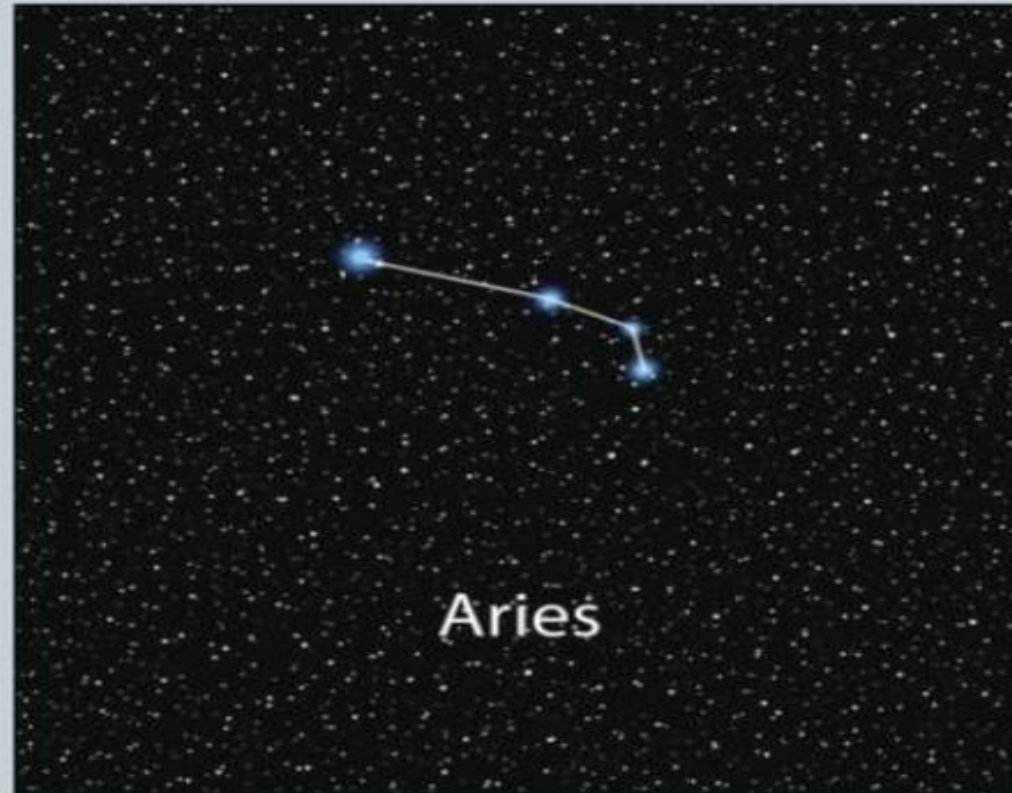

ОВЕН

Созвездие ОВЕН

Созвездие Овна можно наблюдать на всей обширной территории нашей страны. Идеальный период для этого начинается в конце лета и заканчивается с уходом зимы. Располагается Овен высоко над головой. В качестве указующих ориентиров рекомендуется использовать более яркие небесные рисунки, размещающиеся рядом: Телец и Близнецы следуют сразу за ним, севернее можно наблюдать Персей и треугольник.

- Символ для Овна – Баран, это – элемент Огня.
- Овен был связан с богом Амон-Ра, который изображался как мужчина с головой барана.

СИМВОЛ

Созвездие Овен

Раньше это созвездие называлось Золотым Руном – это баран с золотой шерстью. С ним связана такая легенда. У богини облаков Нефелы было двое детей – Фрикс и Гелла. Однажды их жизнь оказалась в смертельной опасности. Но Нефела спасла своих детей, закутав их в облака. На волшебном золоторунном баране дети бежали из Европы в Азию.

Однако во время пути Гелла упала в пролив и утонула. Этот пролив греки называли ее именем – море Геллы (ныне Дарданеллы). Фрикс добрался до Колхиды, где принес барана (овна) в жертву Зевсу. Позже шерсть барана – золотое руно – вернули в Грецию отважные аргонавты во главе с Ясоном.

Астрологические сроки.

- В западной астрологии считается, что Солнце находится в знаке Овна примерно с 21 марта по 20 апреля

Положение созвездия Овен

- С площадью в 441 квадратных градуса созвездие Овен занимает 39-ю позицию по величине среди небесных созвездий. Расположено в первом квадранте северного полушария (NQ1). Можно рассмотреть в широтах между $+90^{\circ}$ и -60° .
- С ним соседствуют Телец, Рыбы, Треугольник, Персей и Кит.