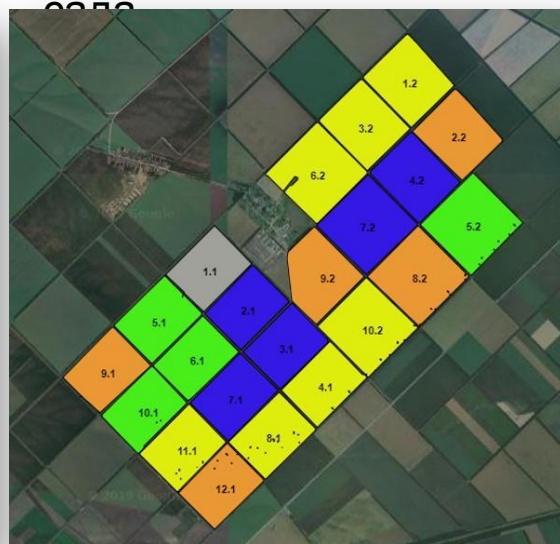

**+7 918 017 37 77**

Измерим Площадь ПРИПАШЕК, НЕУДОБИЙ и определим ГРАНИЦЫ С СОСЕДЯМИ с точностью 3 см уже через 5 дней. Не нужно посещать каждое поле самому, дрон это сделает за Вас

Позвоните и мы проведем предварительный анализ бесплатно

# Построим карты ВОДОТОКОВ, ВОДОСБОРОВ и ВЫМОЧЕК

с точностью 3 см уже через 5 дней.

Дрон не нужно контролировать. Он всю работу сделает на 100% точно

Позвоните и мы проведем полеты уже завтра

# Научим бесплатно измерять 15 параметров 2D и 3D карты

за 30 минут

Проверка качества посевных работ, внесения удобрений и СЗР -

измерение огрехов с точностью 3 см. Определение культур на полях.

Позвоните и мы проведём занятие дистанционно уже завтра

+7 918 017 37 77

**Научим создавать и вести ТЕМАТИЧЕСКИЕ КАРТЫ  
(севооборот, кварталы, сорта, узлы систем орошения и  
т.д.) Бесплатно за 30 минут**

Карта структуры  
севооборота

Карта клеток и сортов  
сево