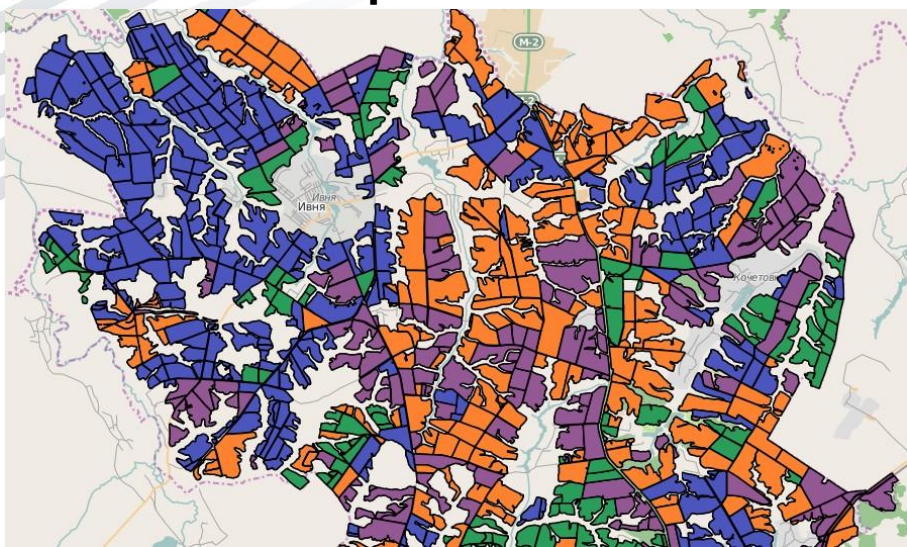

# Услуги и продажа уникальных летающих дронов

Растениеводство

во Сады

Виноградники

Рыбоводство

Охотхозяйства

**Изготовим Электронные КАРТЫ и измерим ПЛОЩАДЬ  
угодий**

**с точностью 3 см уже через 5 дней.**

**Это в несколько раз Быстрее и Дешевле чем нанимать**

геодезиста

**Карта полей**

**Карта сада**

**Детализация от 2 до 5 см/пиксель**

**Правильность закладки бюджета и урожайность с точностью до 1 м<sup>2</sup>**

# Построим карты ВОДОТОКОВ, ВОДОСБОРОВ и ВЫМОЧЕК

с точностью 3 см уже через 5 дней.

Дрон не нужно контролировать. Он всю работу сделает на 100% точно

Позвоните и мы проведем полеты уже завтра