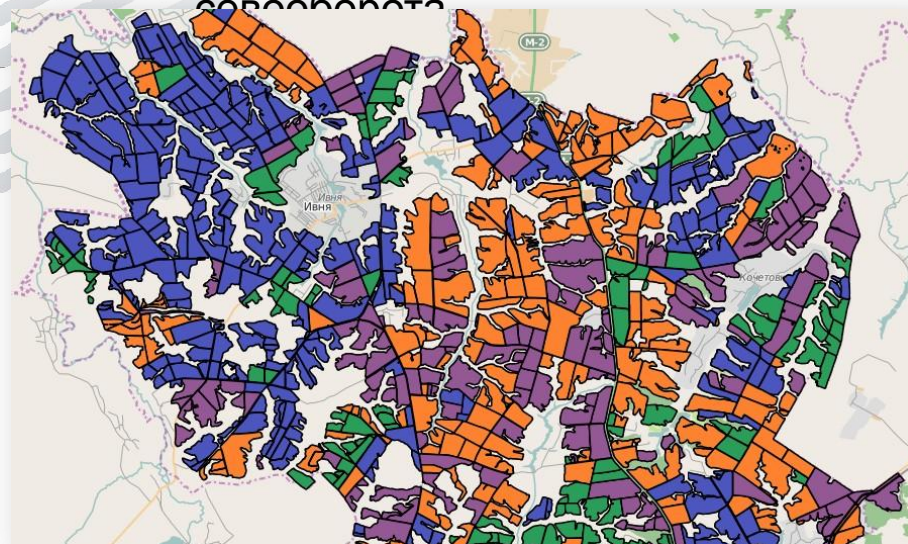

# Построим карты ВОДОТОКОВ, ВОДОСБОРОВ и ВЫМОЧЕК

с точностью 3 см уже через 5 дней.

Дрон не нужно контролировать. Он всю работу сделает на 100% точно

Позвоните и мы проведем полеты уже завтра

# Научим бесплатно измерять 15 параметров 2D и 3D карты

за 30 минут

Проверка качества посевных работ, внесения удобрений и СЗР -

измерение огрехов с точностью 3 см. Определение культур на полях.

Позвоните и мы проведём занятие дистанционно уже завтра

+7 918 017 37 77

**Научим создавать и вести ТЕМАТИЧЕСКИЕ КАРТЫ  
(севооборот, кварталы, сорта, узлы систем орошения и  
т.д.) Бесплатно за 30 минут**

Карта структуры  
севооборота

Карта клеток и сортов  
сево