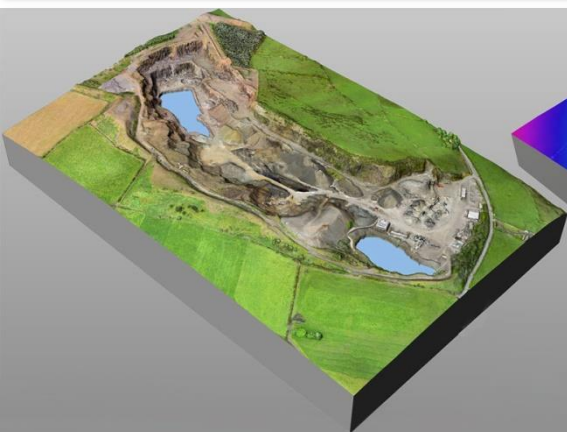

**Это в несколько раз Быстрее и Дешевле чем нанимать**

геодезиста

**Карта полей**

**Карта сада**

**Детализация от 2 до 5 см/пиксель**

**Правильность закладки бюджета и урожайность с точностью до 1 м<sup>2</sup>**

**+7 918 017 37 77**

Измерим Площадь ПРИПАШЕК, НЕУДОБИЙ и определим ГРАНИЦЫ С СОСЕДЯМИ с точностью 3 см уже через 5 дней. Не нужно посещать каждое поле самому, дрон это сделает за Вас

Позвоните и мы проведем предварительный анализ бесплатно

# Построим карты ВОДОТОКОВ, ВОДОСБОРОВ и ВЫМОЧЕК

с точностью 3 см уже через 5 дней.

Дрон не нужно контролировать. Он всю работу сделает на 100% точно

Позвоните и мы проведем полеты уже завтра

# Научим бесплатно измерять 15 параметров 2D и 3D карты

за 30 минут

Проверка качества посевных работ, внесения удобрений и СЗР -

измерение огрехов с точностью 3 см. Определение культур на полях.

Позвоните и мы проведём занятие дистанционно уже завтра