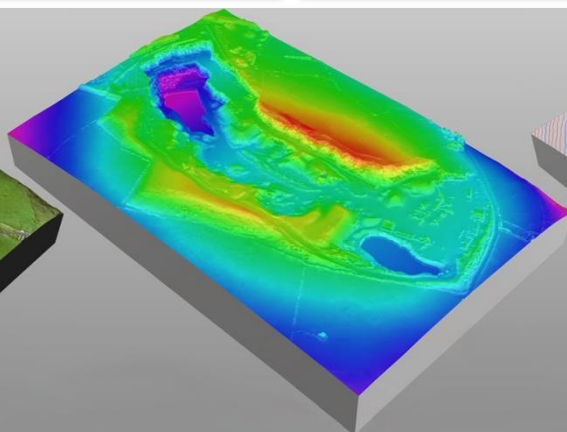

**Это в несколько раз Быстрее и Дешевле чем нанимать**

геодезиста

**Карта полей**

**Карта сада**

**Детализация от 2 до 5 см/пиксель**

**Правильность закладки бюджета и урожайность с точностью до 1 м<sup>2</sup>**

**+7 918 017 37 77**

Измерим Площадь ПРИПАШЕК, НЕУДОБИЙ и определим ГРАНИЦЫ С СОСЕДЯМИ с точностью 3 см уже через 5 дней. Не нужно посещать каждое поле самому, дрон это сделает за Вас

Позвоните и мы проведем предварительный анализ бесплатно

# Построим карты ВОДОТОКОВ, ВОДОСБОРОВ и ВЫМОЧЕК

с точностью 3 см уже через 5 дней.

Дрон не нужно контролировать. Он всю работу сделает на 100% точно

Позвоните и мы проведем полеты уже завтра

# Научим бесплатно измерять 15 параметров 2D и 3D карты

за 30 минут

Проверка качества посевных работ, внесения удобрений и СЗР -

измерение огрехов с точностью 3 см. Определение культур на полях.

Позвоните и мы проведём занятие дистанционно уже завтра