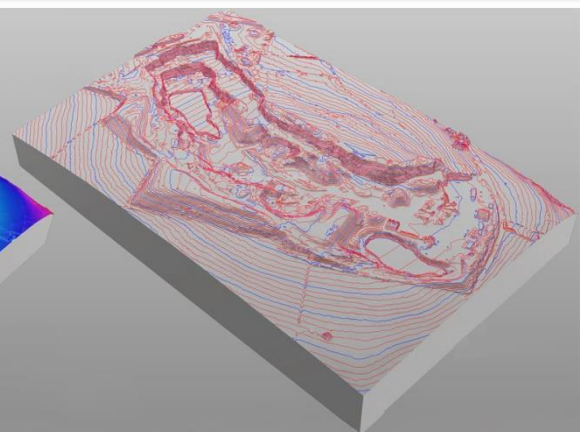

**Это в несколько раз Быстрее и Дешевле чем нанимать**

геодезиста

**Карта полей**

**Карта сада**

**Детализация от 2 до 5 см/пиксель**

**Правильность закладки бюджета и урожайность с точностью до 1 м<sup>2</sup>**

**+7 918 017 37 77**

Измерим Площадь ПРИПАШЕК, НЕУДОБИЙ и определим ГРАНИЦЫ С СОСЕДЯМИ с точностью 3 см уже через 5 дней. Не нужно посещать каждое поле самому, дрон это сделает за Вас

Позвоните и мы проведем предварительный анализ бесплатно

# Построим карты ВОДОТОКОВ, ВОДОСБОРОВ и ВЫМОЧЕК

с точностью 3 см уже через 5 дней.

Дрон не нужно контролировать. Он всю работу сделает на 100% точно

Позвоните и мы проведем полеты уже завтра

# Научим бесплатно измерять 15 параметров 2D и 3D карты

за 30 минут

Проверка качества посевных работ, внесения удобрений и СЗР -

измерение огрехов с точностью 3 см. Определение культур на полях.

Позвоните и мы проведём занятие дистанционно уже завтра