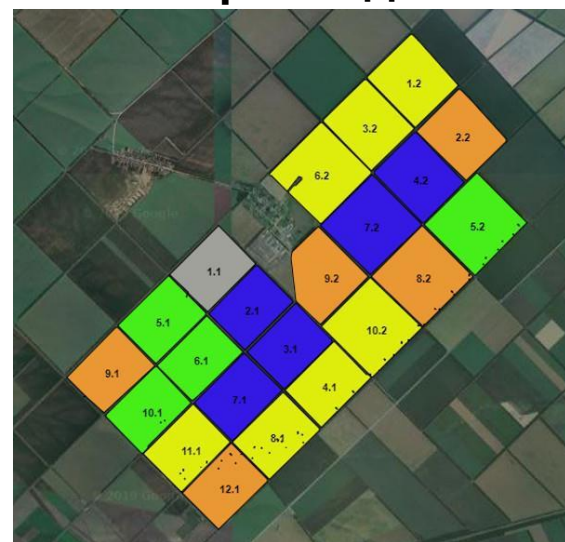

# Услуги и продажа уникальных летающих дронов

Растениеводство

во Сады

Виноградники

Рыбоводство

Охотхозяйства

**Изготовим Электронные КАРТЫ и измерим ПЛОЩАДЬ  
угодий**

**с точностью 3 см уже через 5 дней.**

**Это в несколько раз Быстрее и Дешевле чем нанимать**

геодезиста

**Карта полей**

**Карта сада**

**Детализация от 2 до 5 см/пиксель**

**Правильность закладки бюджета и урожайность с точностью до 1 м<sup>2</sup>**

**+7 918 017 37 77**

Измерим Площадь ПРИПАШЕК, НЕУДОБИЙ и определим ГРАНИЦЫ С СОСЕДЯМИ с точностью 3 см уже через 5 дней. Не нужно посещать каждое поле самому, дрон это сделает за Вас

Позвоните и мы проведем предварительный анализ бесплатно

# Построим карты ВОДОТОКОВ, ВОДОСБОРОВ и ВЫМОЧЕК

с точностью 3 см уже через 5 дней.

Дрон не нужно контролировать. Он всю работу сделает на 100% точно

Позвоните и мы проведем полеты уже завтра