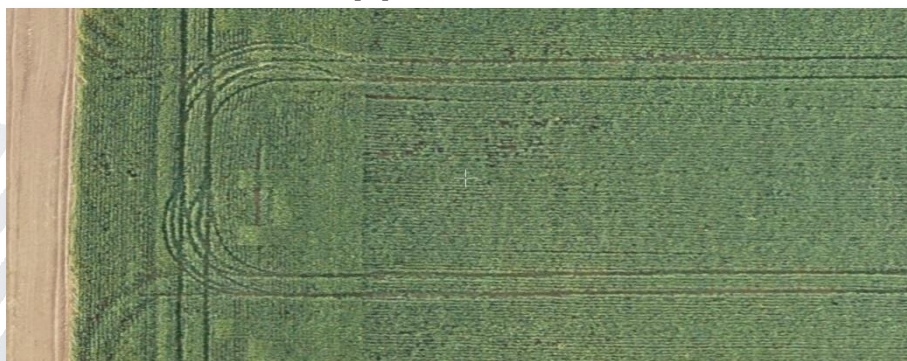

**Это в несколько раз Быстрее и Дешевле чем нанимать**

геодезиста

**Карта полей**

**Карта сада**

**Детализация от 2 до 5 см/пиксель**

**Правильность закладки бюджета и урожайность с точностью до 1 м<sup>2</sup>**

**+7 918 017 37 77**

Измерим Площадь ПРИПАШЕК, НЕУДОБИЙ и определим ГРАНИЦЫ С СОСЕДЯМИ с точностью 3 см уже через 5 дней. Не нужно посещать каждое поле самому, дрон это сделает за Вас

Позвоните и мы проведем предварительный анализ бесплатно

# Построим карты ВОДОТОКОВ, ВОДОСБОРОВ и ВЫМОЧЕК

с точностью 3 см уже через 5 дней.

Дрон не нужно контролировать. Он всю работу сделает на 100% точно

Позвоните и мы проведем полеты уже завтра