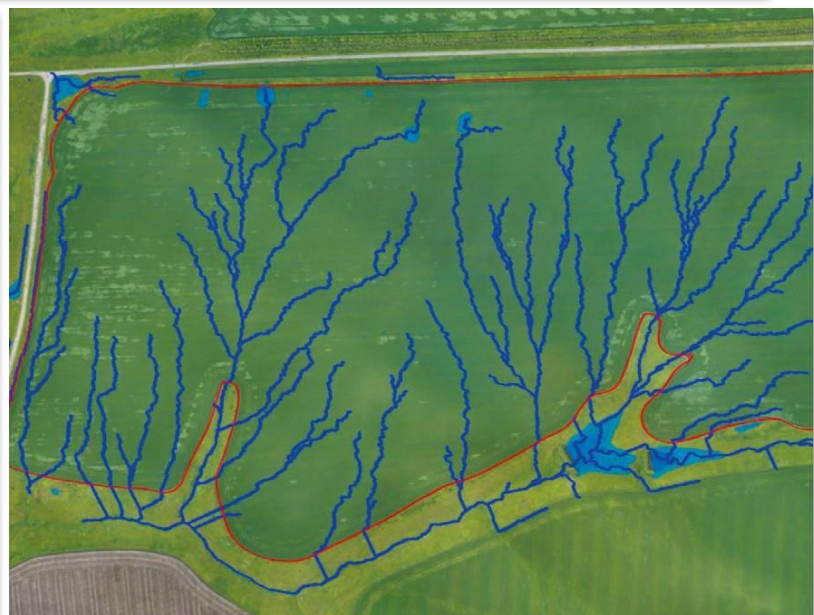

**Это в несколько раз Быстрее и Дешевле чем нанимать**

геодезиста

**Карта полей**

**Карта сада**

**Детализация от 2 до 5 см/пиксель**

**Правильность закладки бюджета и урожайность с точностью до 1 м<sup>2</sup>**

**+7 918 017 37 77**

Измерим Площадь ПРИПАШЕК, НЕУДОБИЙ и определим ГРАНИЦЫ С СОСЕДЯМИ с точностью 3 см уже через 5 дней. Не нужно посещать каждое поле самому, дрон это сделает за Вас

Позвоните и мы проведем предварительный анализ бесплатно

# Построим карты ВОДОТОКОВ, ВОДОСБОРОВ и ВЫМОЧЕК

с точностью 3 см уже через 5 дней.

Дрон не нужно контролировать. Он всю работу сделает на 100% точно

Позвоните и мы проведем полеты уже завтра

# Научим бесплатно измерять 15 параметров 2D и 3D карты

за 30 минут

Проверка качества посевных работ, внесения удобрений и СЗР -

измерение огрехов с точностью 3 см. Определение культур на полях.

Позвоните и мы проведём занятие дистанционно уже завтра