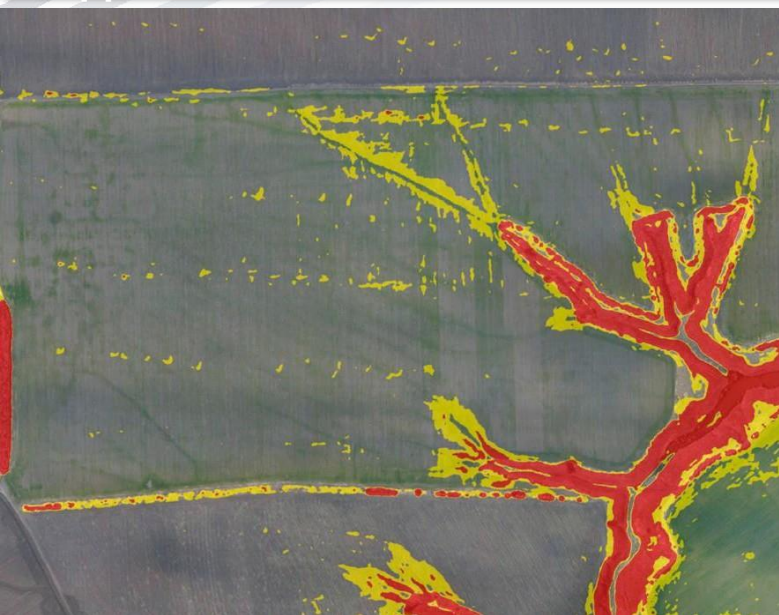

# Построим карты ВОДОТОКОВ, ВОДОСБОРОВ и ВЫМОЧЕК

с точностью 3 см уже через 5 дней.

Дрон не нужно контролировать. Он всю работу сделает на 100% точно

Позвоните и мы проведем полеты уже завтра