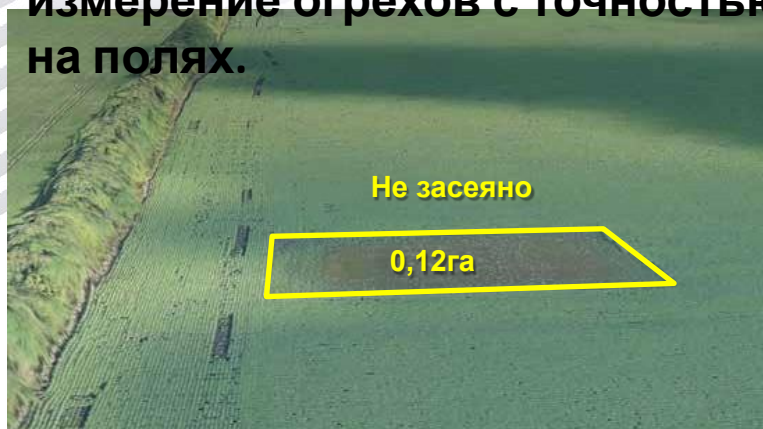

**+7 918 017 37 77**

Измерим Площадь ПРИПАШЕК, НЕУДОБИЙ и определим ГРАНИЦЫ С СОСЕДЯМИ с точностью 3 см уже через 5 дней. Не нужно посещать каждое поле самому, дрон это сделает за Вас

Позвоните и мы проведем предварительный анализ бесплатно

# Построим карты ВОДОТОКОВ, ВОДОСБОРОВ и ВЫМОЧЕК

с точностью 3 см уже через 5 дней.

Дрон не нужно контролировать. Он всю работу сделает на 100% точно

Позвоните и мы проведем полеты уже завтра

# Научим бесплатно измерять 15 параметров 2D и 3D карты

за 30 минут

Проверка качества посевных работ, внесения удобрений и СЗР -

измерение огрехов с точностью 3 см. Определение культур на полях.

Позвоните и мы проведём занятие дистанционно уже завтра