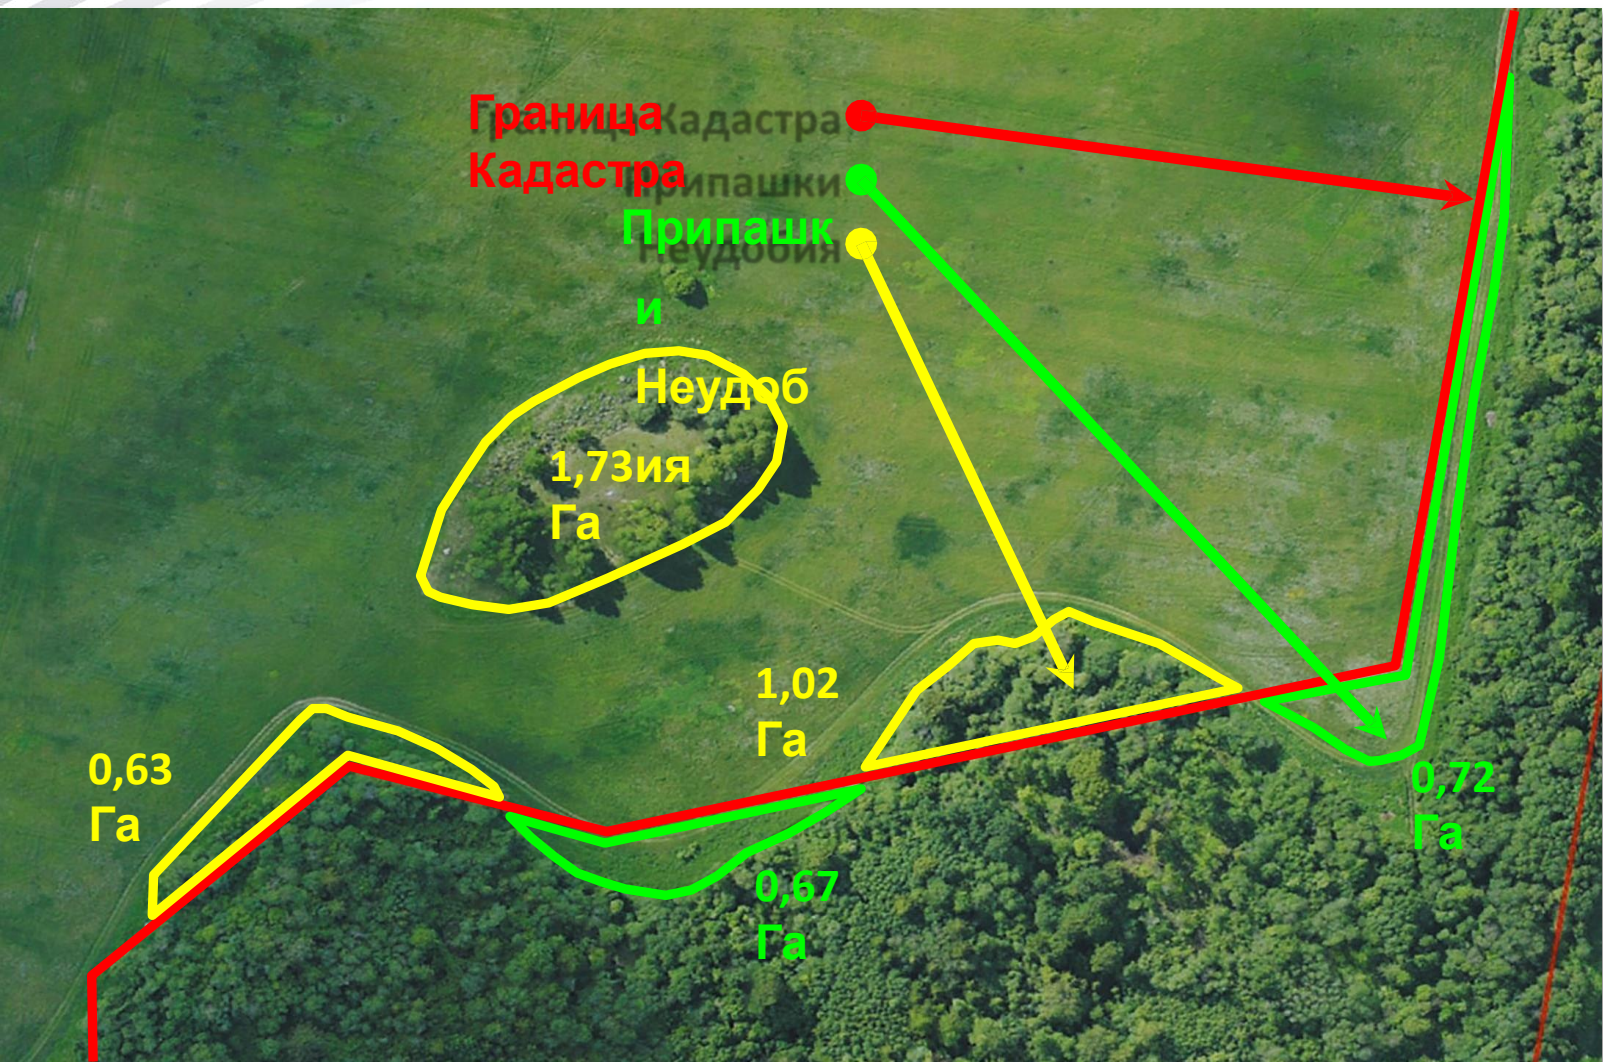

**Это в несколько раз Быстрее и Дешевле чем нанимать**

геодезиста

**Карта полей**

**Карта сада**

**Детализация от 2 до 5 см/пиксель**

**Правильность закладки бюджета и урожайность с точностью до 1 м<sup>2</sup>**

**+7 918 017 37 77**

Измерим Площадь ПРИПАШЕК, НЕУДОБИЙ и определим ГРАНИЦЫ С СОСЕДЯМИ с точностью 3 см уже через 5 дней. Не нужно посещать каждое поле самому, дрон это сделает за Вас

Позвоните и мы проведем предварительный анализ бесплатно

# Построим карты ВОДОТОКОВ, ВОДОСБОРОВ и ВЫМОЧЕК

с точностью 3 см уже через 5 дней.

Дрон не нужно контролировать. Он всю работу сделает на 100% точно

Позвоните и мы проведем полеты уже завтра

# Научим бесплатно измерять 15 параметров 2D и 3D карты

за 30 минут

Проверка качества посевных работ, внесения удобрений и СЗР -

измерение огрехов с точностью 3 см. Определение культур на полях.

Позвоните и мы проведём занятие дистанционно уже завтра