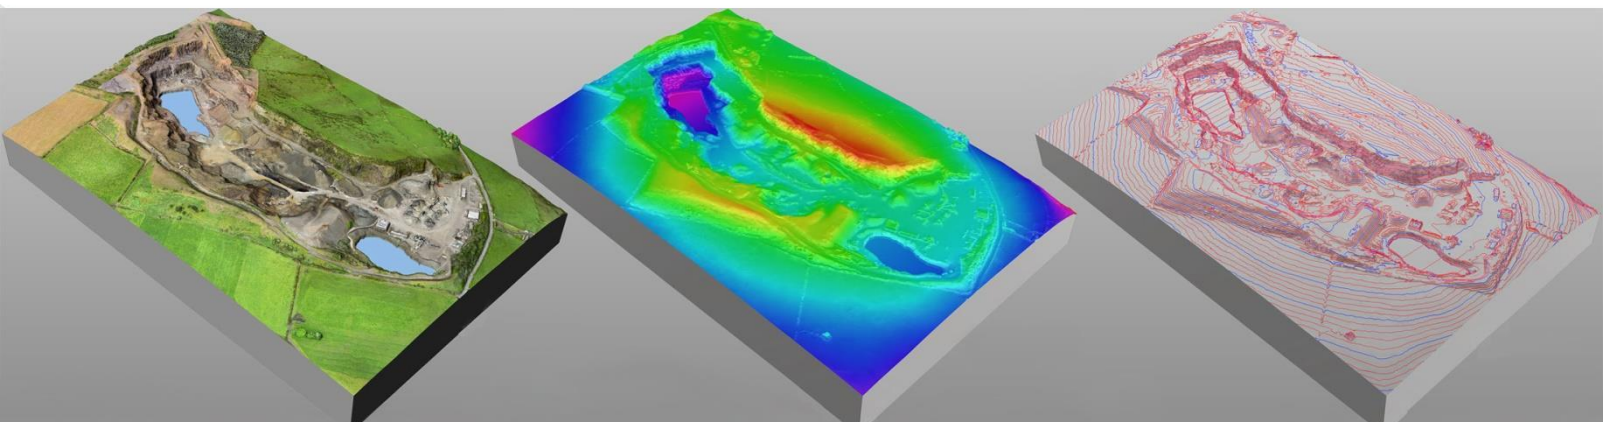

По окончании работ заказчику передаются

1. Ортофотоплан угодий и 3D модель с разрешением 5 или 10 см/пиксель, карта водотоков и вымочек, карта инженерных коммуникаций и полевых дорог.
2. Изготовленные электронные контуры каждого кадастра с наложением на ортофотоплан.
3. Изготовленные 3D электронные контуры каждого поля, в формате kml или shp.
4. Итоговый технический отчёт о землях, фактических границах, площадях, рельефе и найденных объектах в распечатанном цветном виде.
5. Программа для работы с электронными результатами Аэрофотосъёмки ГИС (ГеоИнформационная Система) и обучение (1 рабочий день, в процессе личной передачи материалов).
6. Цветная карта предприятия в формате A0 (размер 84*118 сантиметров)