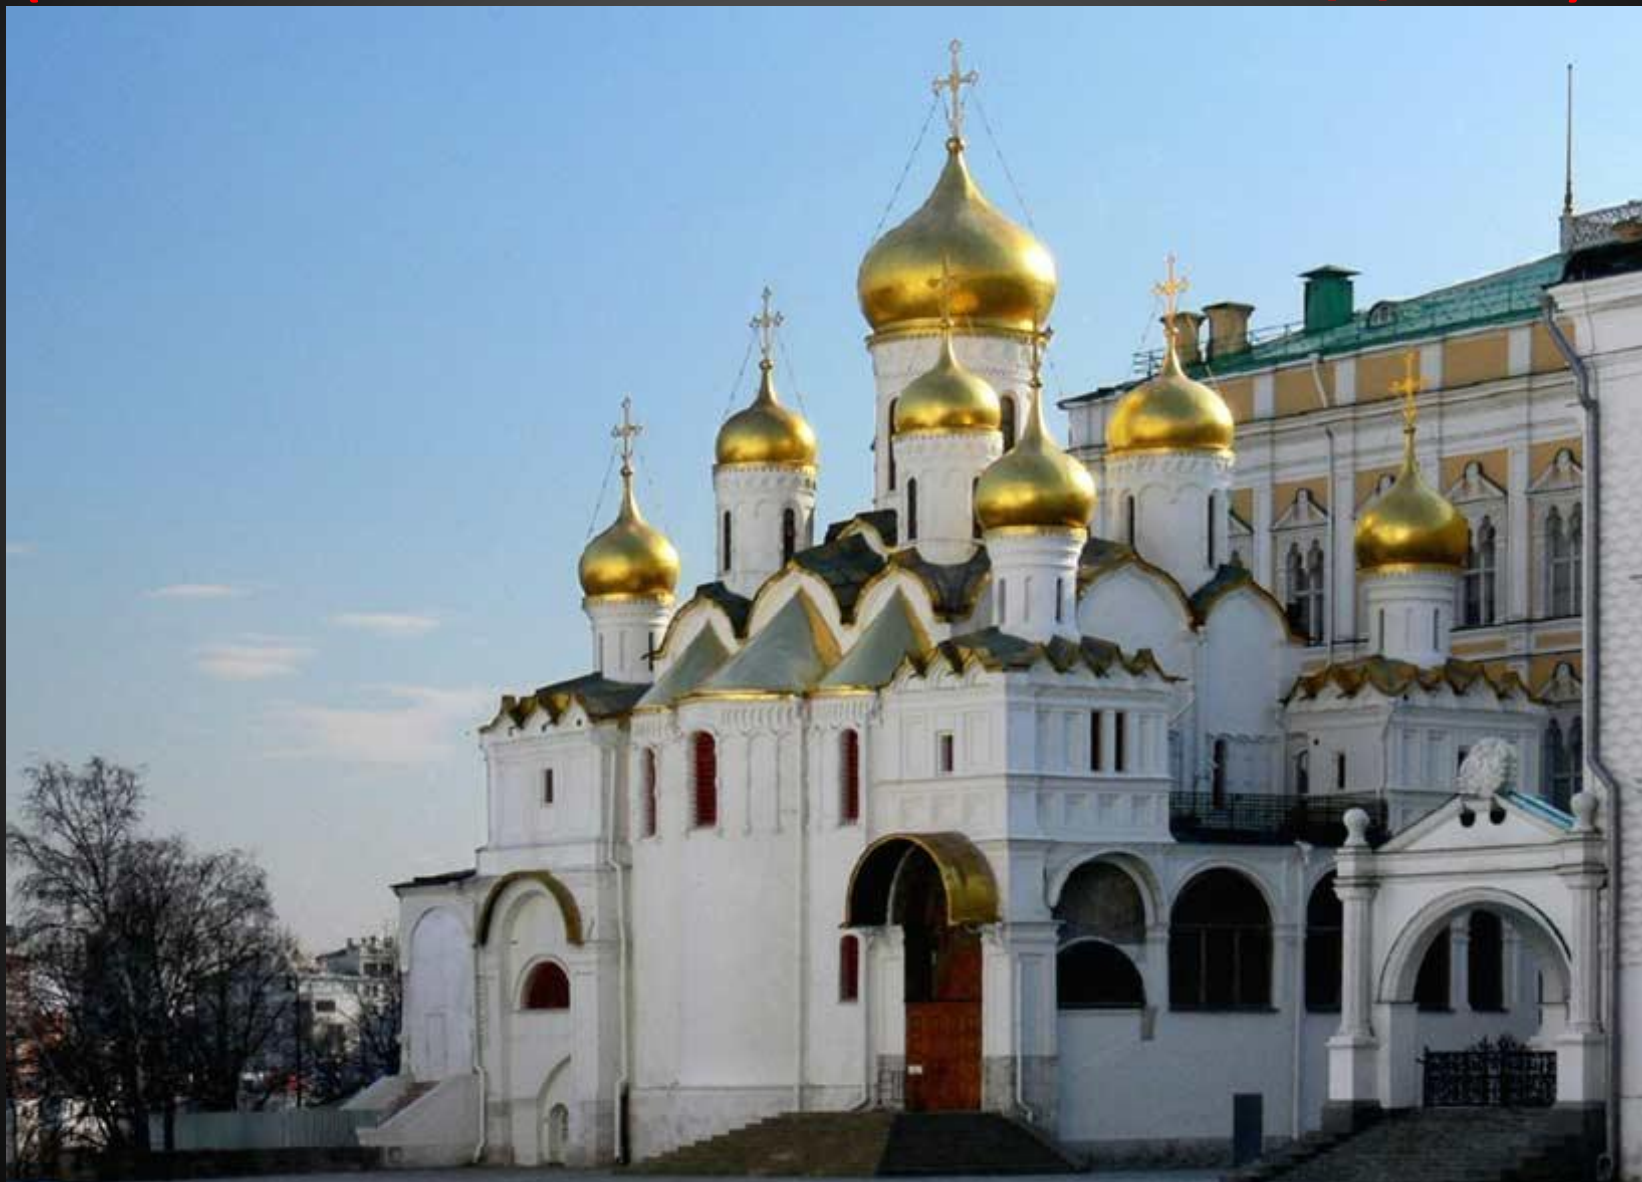

Благовещенский собор (московские и псковские зодчие)