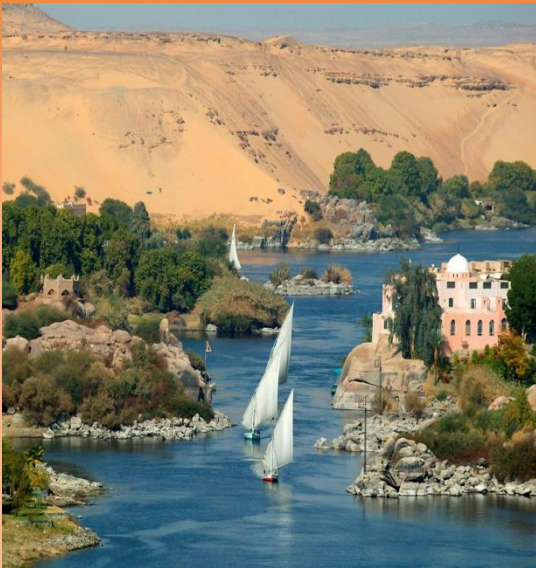

СТАРОДАВНІЙ ЄГИПЕТ

Стародавній Єгипет —
одна з найдавніших держав на
Землі;
колиска цивілізації
Середземномор'я.
Країна-стрічка займала
територію в нижній течії річки
Ніл
(Північно-Східна Африка).
Єгиптяни називали свою
країну Та-Кемет —
“чорна земля”.

Єгипет - це “дарунок Нілу”

Ніл – найдовша річка світу.
Вона тече з півдня на північ.
Починається в глибинах Африки,
біля екватора...

Ніл називають “рікою, що дарує життя”

Природа Єгипту

Жарке дихання
пустелі