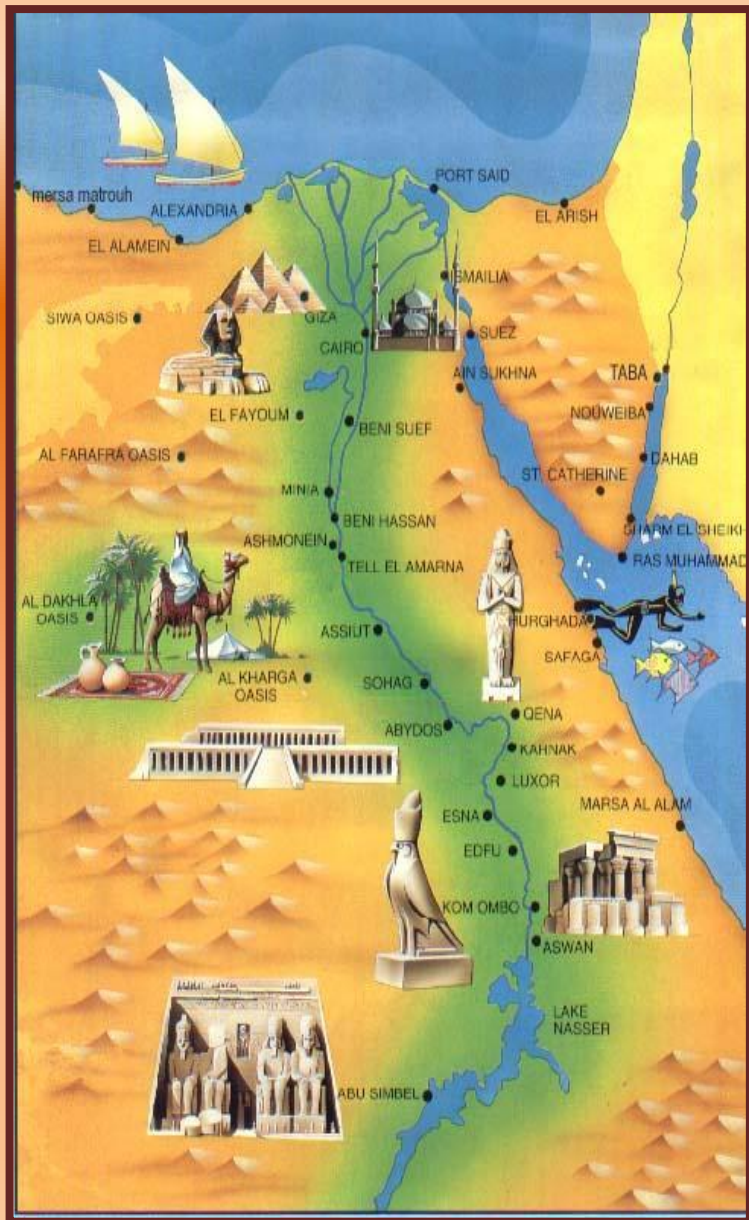

СТАРОДАВНІЙ ЄГИПЕТ

Стародавній Єгипет —
одна з найдавніших держав на
Землі;
колиска цивілізації
Середземномор'я.
Країна-стрічка займала
територію в нижній течії річки
Ніл
(Північно-Східна Африка).
Єгиптяни називали свою
країну Та-Кемет —
“чорна земля”.

Єгипет - це “дарунок Нілу”

Ніл – найдовша річка світу.
Вона тече з півдня на північ.
Починається в глибинах Африки,
біля екватора...

Ніл називають “рікою, що дарує життя”

Природа Єгипту

Жарке дихання
пустелі

Утворення Єгипетської держави

IV тис. до н.е. – Єгипет складався з 40 номів

Верхній Єгипет

Нижній Єгипет

III тис. до н.е. – єдина держава

Мемфіс

Фіви

Царі Єгипту — фараони