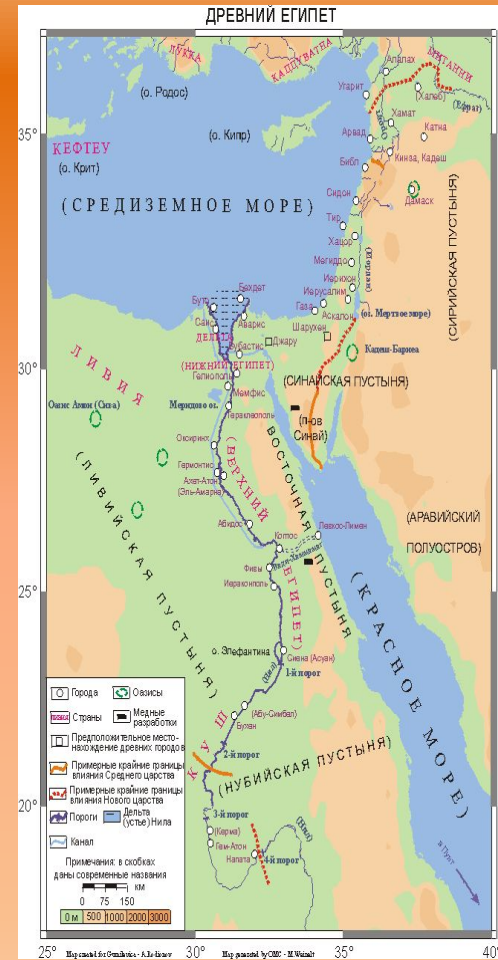

СТАРОДАВНІЙ ЄГИПЕТ

Стародавній Єгипет —
одна з найдавніших держав на
Землі;
колиска цивілізації
Середземномор'я.
Країна-стрічка займала
територію в нижній течії річки
Ніл
(Північно-Східна Африка).
Єгиптяни називали свою
країну Та-Кемет —
“чорна земля”.

Утворення Єгипетської держави

IV тис. до н.е. – Єгипет складався з 40 номів

Верхній Єгипет

Нижній Єгипет

III тис. до н.е. – єдина держава

Мемфіс

Фіви

Царі Єгипту — фараони