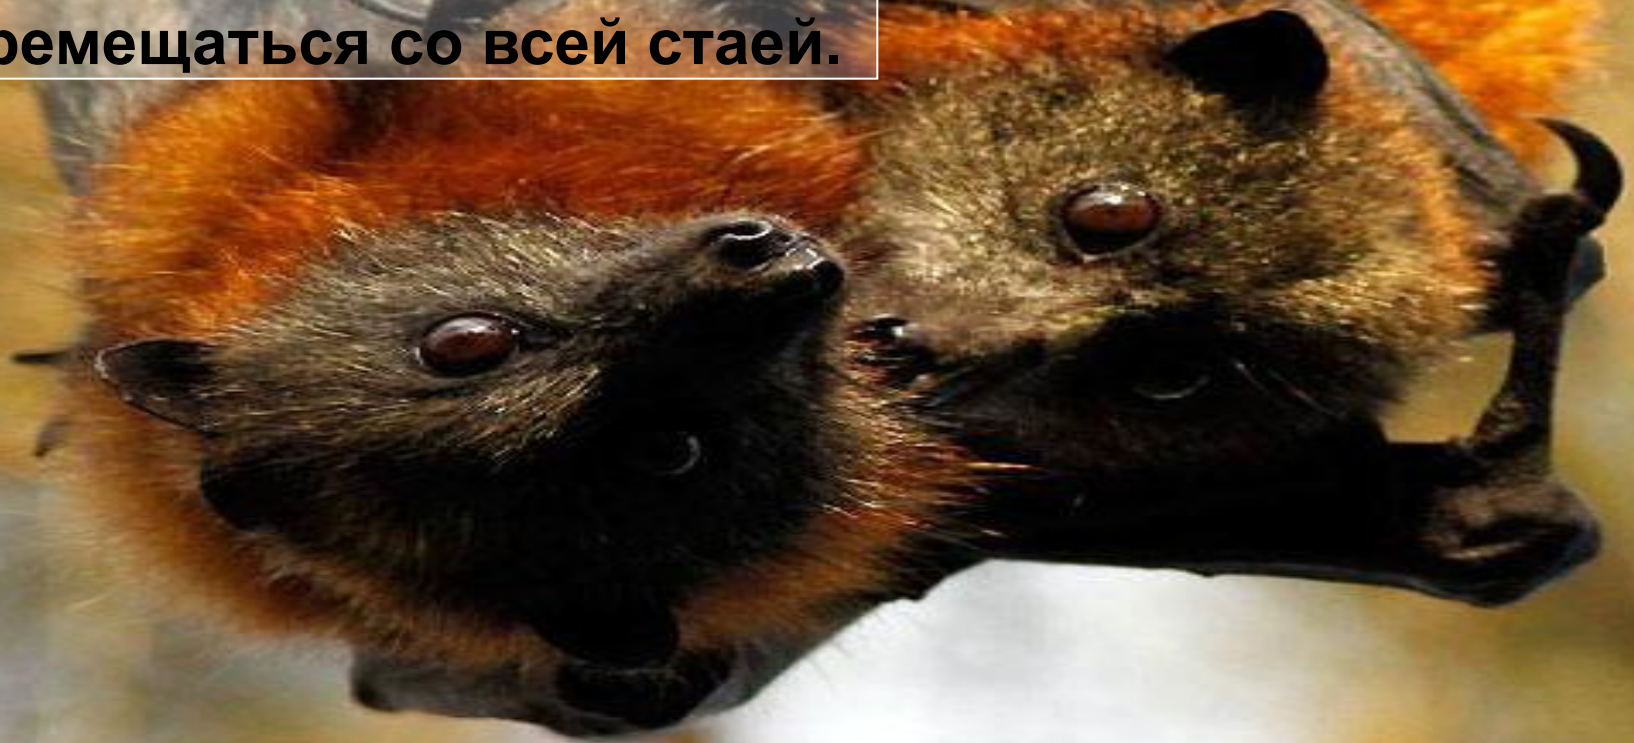

Рукокрылые

A close-up photograph of a bat's face, showing its large, prominent ears, small black eyes, and an open mouth revealing sharp, white teeth. The bat's fur is a mix of brown and yellowish tones. The background is dark and out of focus.

Презентация Волковой Полины
Ильченко Алины

- Отряд млекопитающих, единственный, представители которого способны к полёту.
- Включает в себя 1200 видов
- Населяют все континенты Земли, за исключением Антарктиды.

- У летучих мышей самые лёгкие и хрупкие кости среди всех млекопитающих.
- Сильно удлинённые кости предплечья и пальцев, поддерживают и натягивают тонкую перепонку крыла.
- Перепонка очень эластична и может растягиваться без разрыва в четыре раза.
- У летучих мышей крыло поднимают несколько мелких мышц, а опускают три мускула.

Летучая лисица

Живет в Южной и
Юго-Восточной Азии,

Новой Гвинее,
Океании,
Австралии и на
Мадагаскаре.

**Питается соком и мякотью
плодов и цветками.**

Ведет ночной
образ жизнь

Самка приносит потомство раз в год. Она вынашивает детеныша на протяжении 5–6 месяцев, рождает весной. Первое время детеныш постоянно находится с матерью, потом зверек вырастает, чтобы перемещаться со всей стаей.