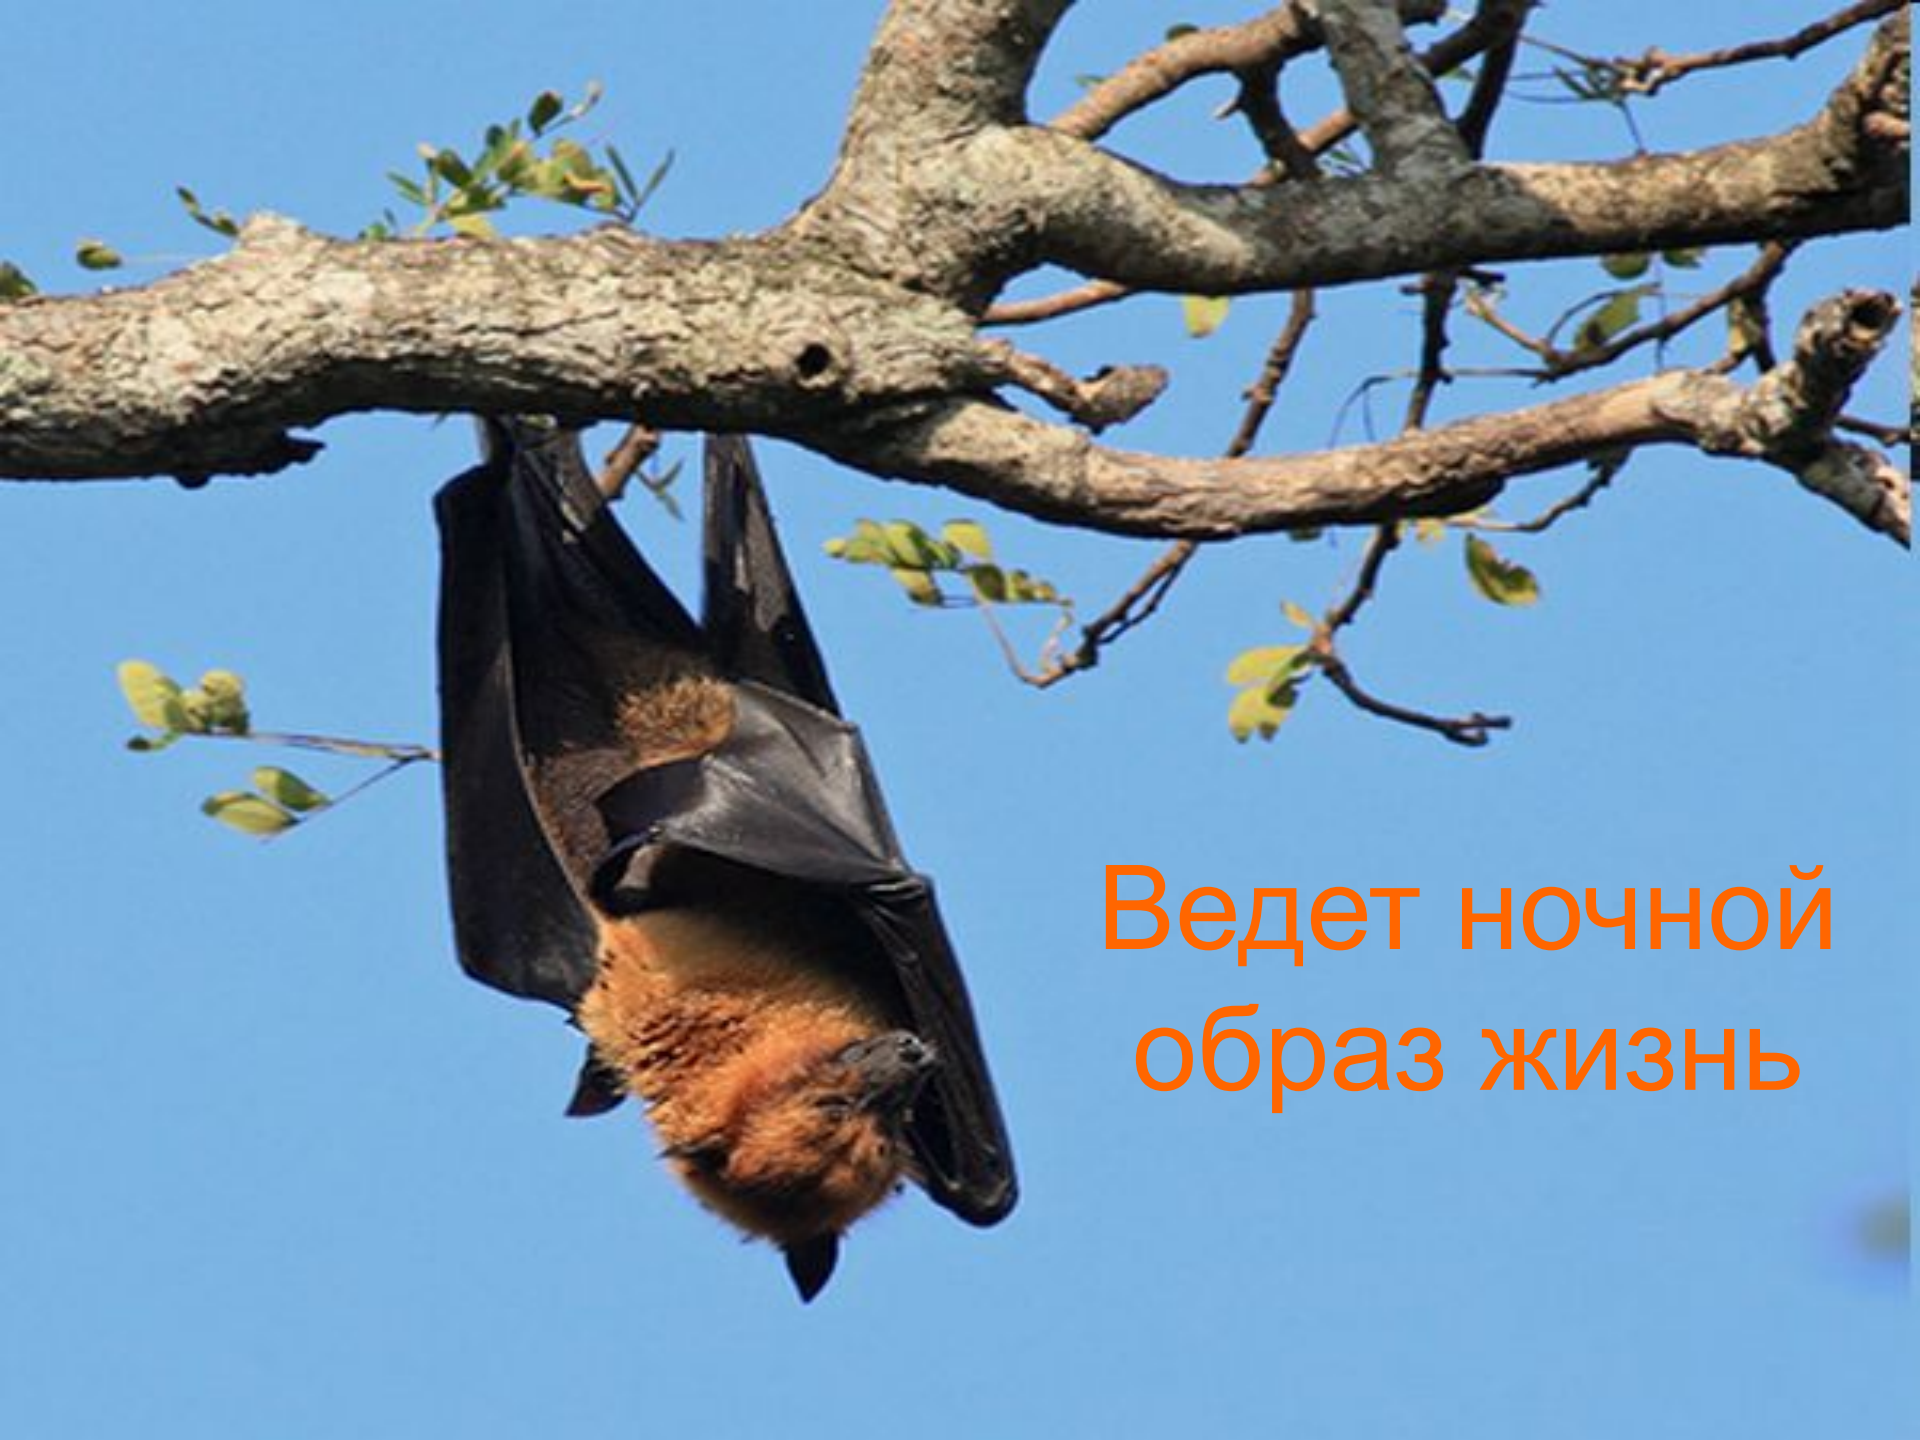

Рукокрылые

A close-up photograph of a bat's face, showing its large, prominent ears, small black eyes, and an open mouth revealing sharp, white teeth. The bat's fur is a mix of brown and yellowish tones. The background is dark and out of focus.

Презентация Волковой Полины
Ильченко Алины

- Отряд млекопитающих, единственный, представители которого способны к полёту.
- Включает в себя 1200 видов
- Населяют все континенты Земли, за исключением Антарктиды.

- У летучих мышей самые лёгкие и хрупкие кости среди всех млекопитающих.
- Сильно удлинённые кости предплечья и пальцев, поддерживают и натягивают тонкую перепонку крыла.
- Перепонка очень эластична и может растягиваться без разрыва в четыре раза.
- У летучих мышей крыло поднимают несколько мелких мышц, а опускают три мускула.

Летучая лисица

Живет в Южной и
Юго-Восточной Азии,

Новой Гвинее,
Океании,
Австралии и на
Мадагаскаре.

**Питается соком и мякотью
плодов и цветками.**

Ведет ночной
образ жизнь

Самка приносит потомство раз в год. Она вынашивает детеныша на протяжении 5–6 месяцев, рождает весной. Первое время детеныш постоянно находится с матерью, потом зверек вырастает, чтобы перемещаться со всей стаей.