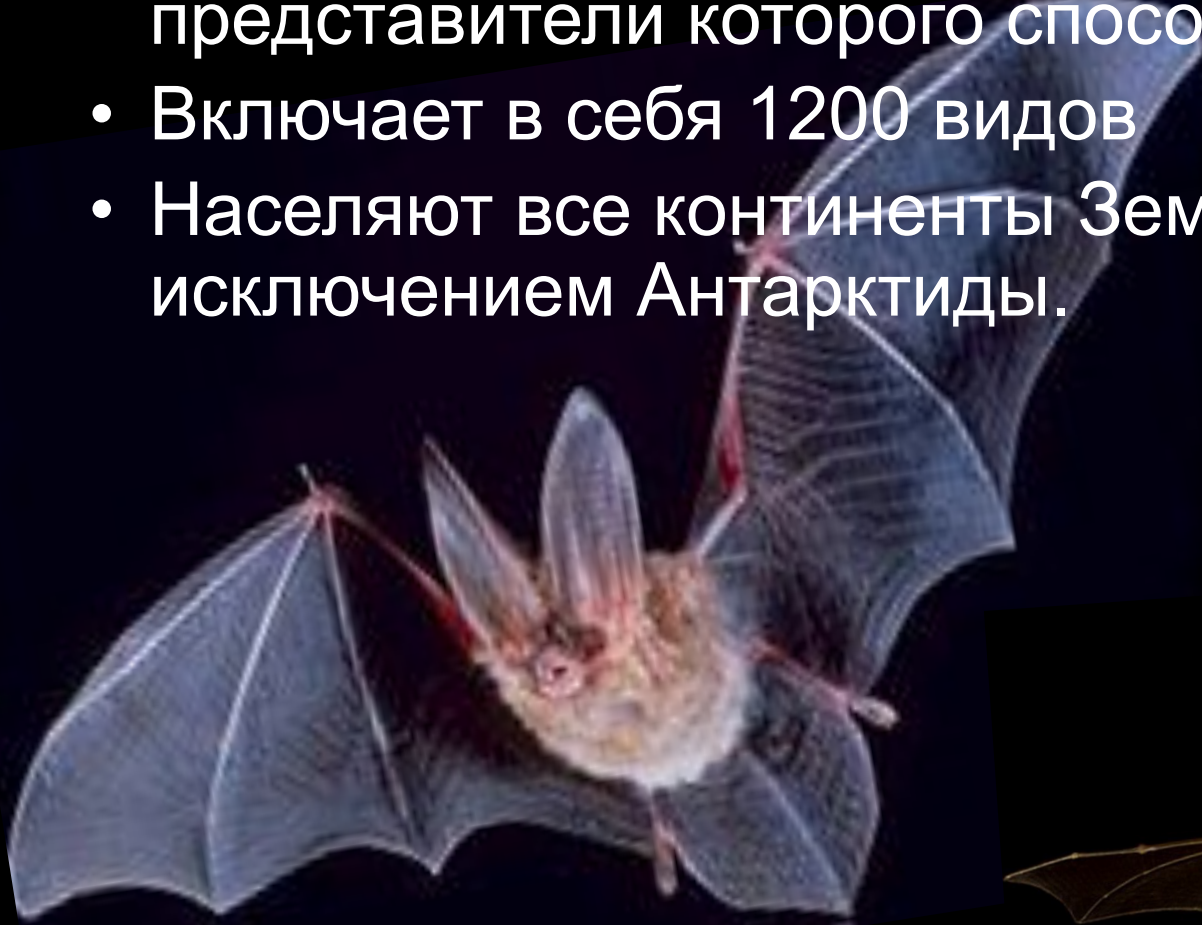

Рукокрылые

A close-up photograph of a bat's face, showing its large, prominent ears, small black eyes, and an open mouth revealing sharp, white teeth. The bat's fur is a mix of brown and yellowish tones. The background is dark and out of focus.

Презентация Волковой Полины
Ильченко Алины

- Отряд млекопитающих, единственный, представители которого способны к полёту.
- Включает в себя 1200 видов
- Населяют все континенты Земли, за исключением Антарктиды.

- У летучих мышей самые лёгкие и хрупкие кости среди всех млекопитающих.
- Сильно удлинённые кости предплечья и пальцев, поддерживают и натягивают тонкую перепонку крыла.
- Перепонка очень эластична и может растягиваться без разрыва в четыре раза.
- У летучих мышей крыло поднимают несколько мелких мышц, а опускают три мускула.