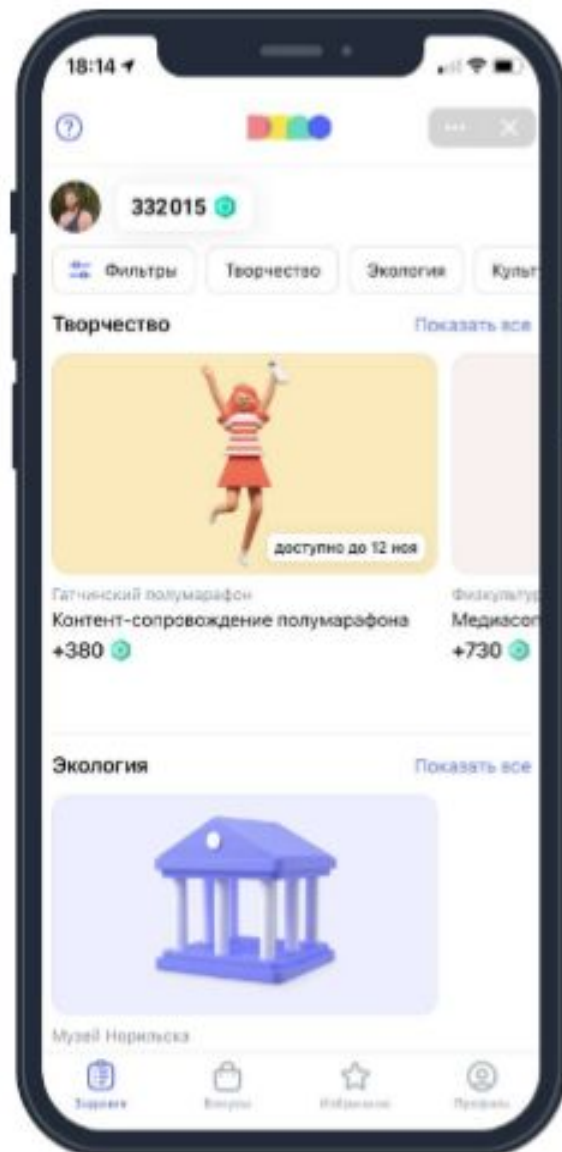

платформы "Другое дело"

VK + Другое Дело

Удобное мини-приложение, работающее
на базе платформы VK Mini Apps

Не нужно устанавливать

Открывается прямо
в мобильном приложении
VK или на компьютере

Всегда под рукой

Участники всегда получают
важную информацию
о партнере и бонусах

Удобный интерфейс

Хорошо выглядит
и плавно работает

Как это работает

01

Пользователь выбирает задание из обширного списка

02

Знакомится с подробными условиями выбранного задания