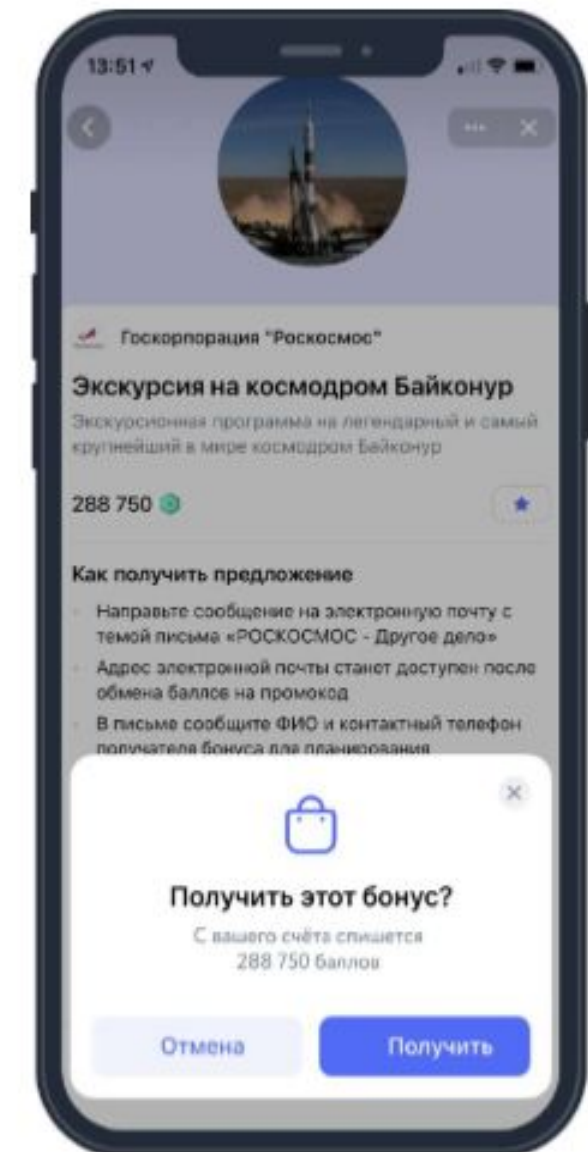

04

Обменивает полученные баллы на желаемый бонус