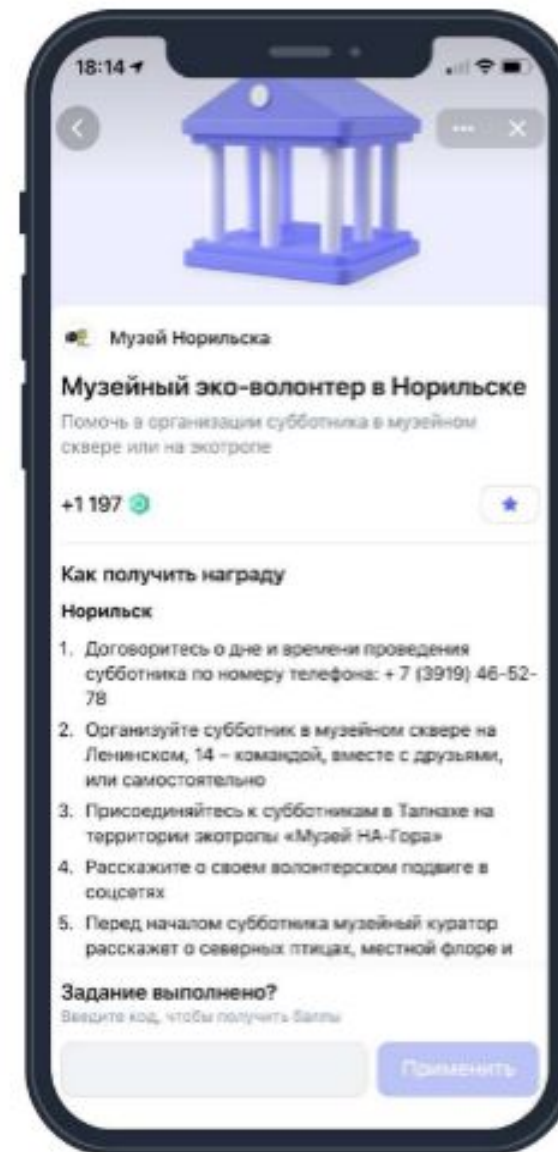

платформы "Другое дело"

VK + Другое Дело

Удобное мини-приложение, работающее
на базе платформы VK Mini Apps

Не нужно устанавливать

Открывается прямо
в мобильном приложении
VK или на компьютере

Всегда под рукой

Участники всегда получают
важную информацию
о партнере и бонусах

Удобный интерфейс

Хорошо выглядит
и плавно работает

Как это работает

01

Пользователь выбирает задание из обширного списка

02

Знакомится с подробными условиями выбранного задания