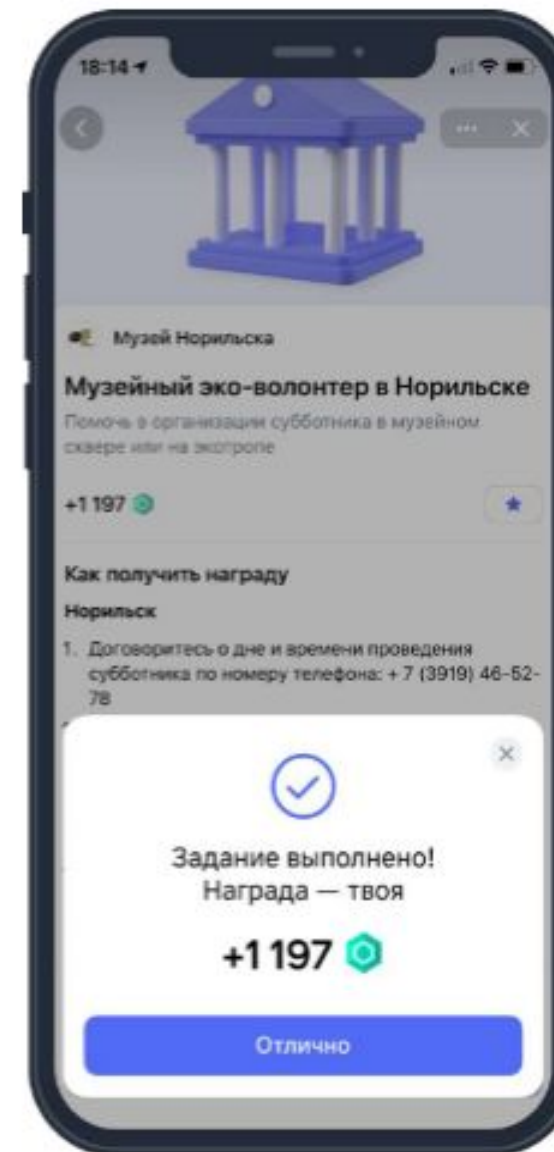

03

Успешно выполняет выбранное задание