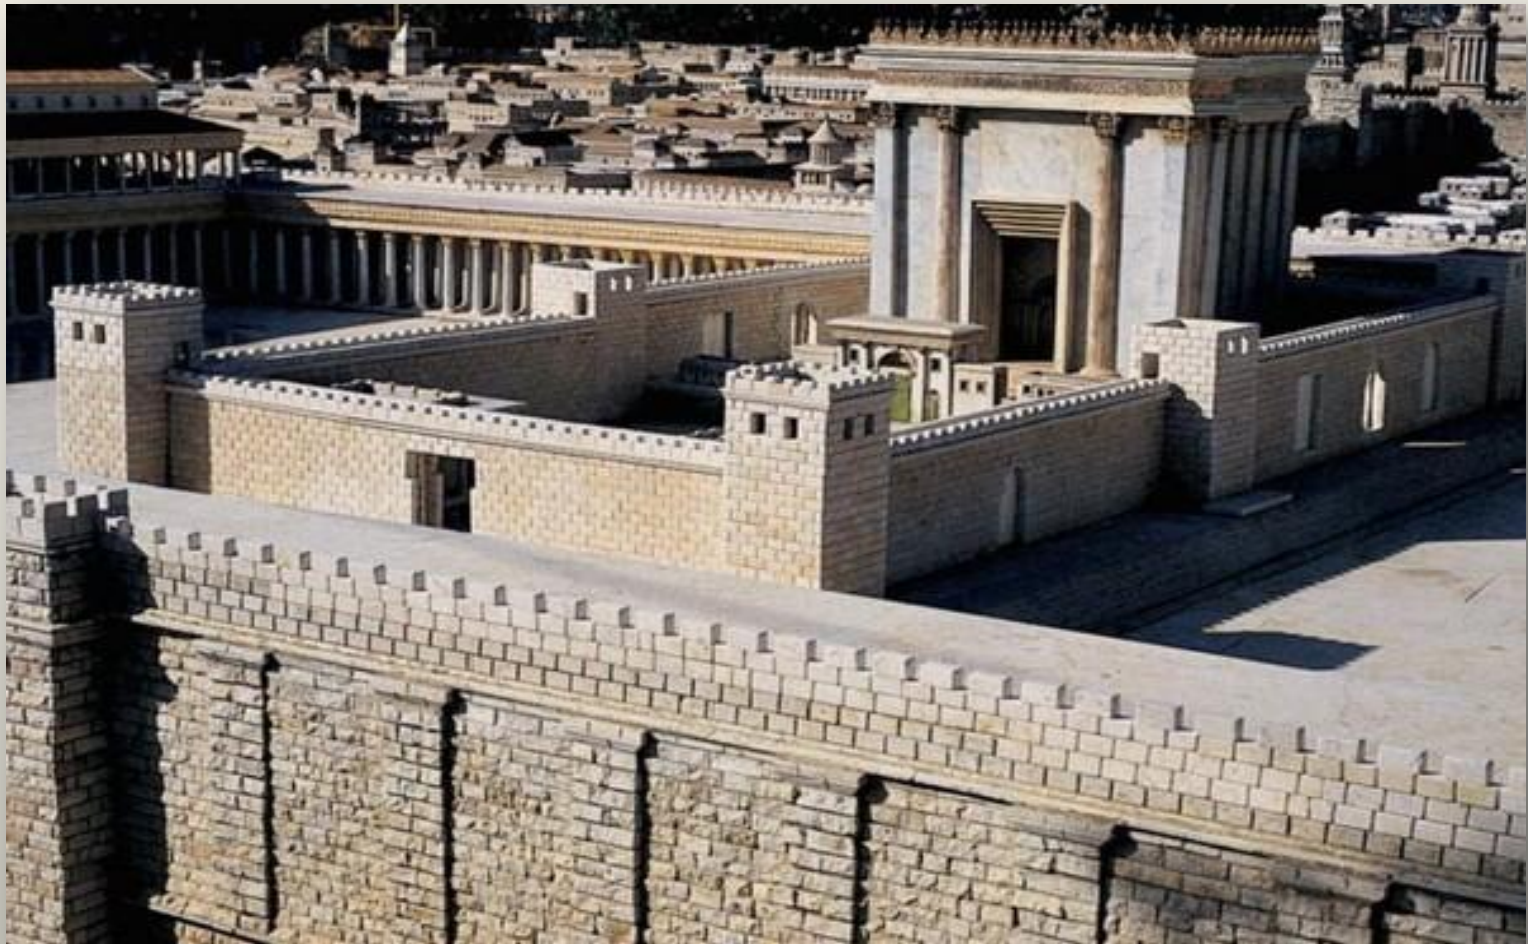

A large, thick black L-shaped frame is positioned on the left and bottom sides of the page, framing the central text.

ЯХВИСТСКИЙ КУЛЬТ

Жертвоприношение, чистота, святость

Книга Левита

Раннее ядро (гл. 1 – 7)

Entrance

Служение при Скинии

Облачение священников

План Храма Соломона

Храм Соломона

План Храма Ирода

Храм Ирода

Храмовая гора