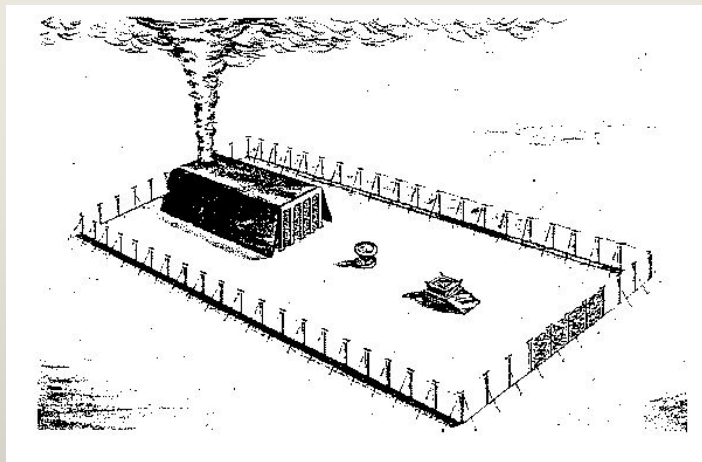

A large, thick black L-shaped frame is positioned on the left and bottom sides of the page, framing the central text.

ЯХВИСТСКИЙ КУЛЬТ

Жертвоприношение, чистота, святость

Книга Левита

Раннее ядро (гл. 1 – 7)

Догосударственное
законодательство (гл. 8 –
18)

Кодекс святости (гл. 19 –
27)

План Скинии

Tabernacle

Most
Holy
Place

Holy
Place

Laver

Altar