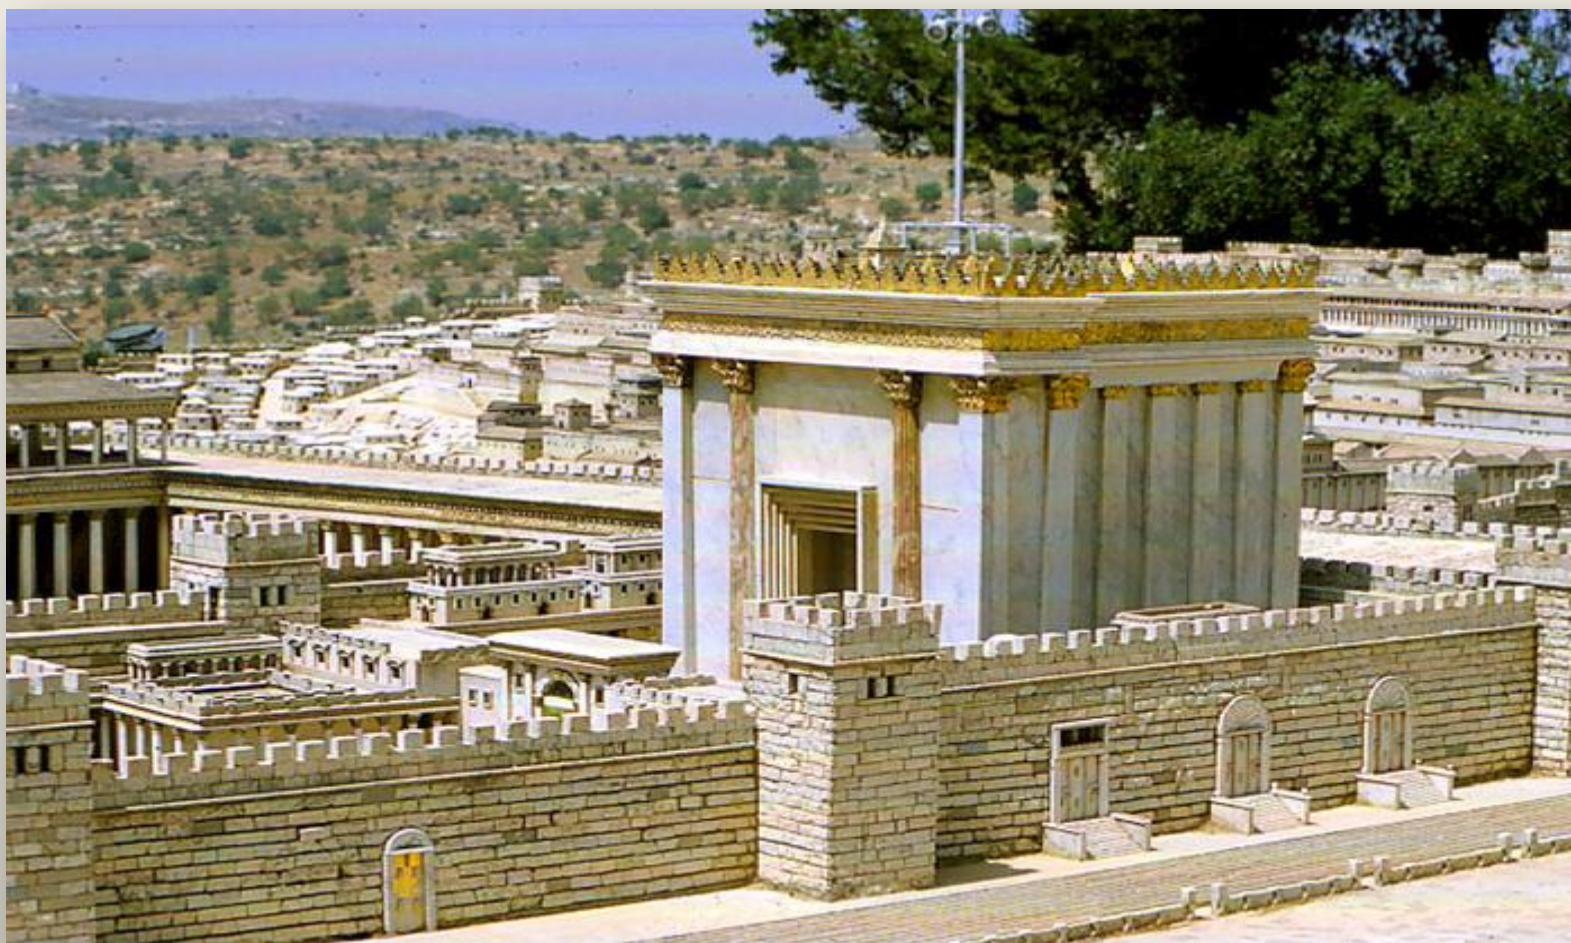

A large, thick black L-shaped frame is positioned on the left and bottom sides of the page, framing the central text.

ЯХВИСТСКИЙ КУЛЬТ

Жертвоприношение, чистота, святость

Книга Левита

Раннее ядро (гл. 1 – 7)

Entrance

Служение при Скинии

Облачение священников

План Храма Соломона

Храм Соломона

План Храма Ирода

Храм Ирода

Храмовая гора