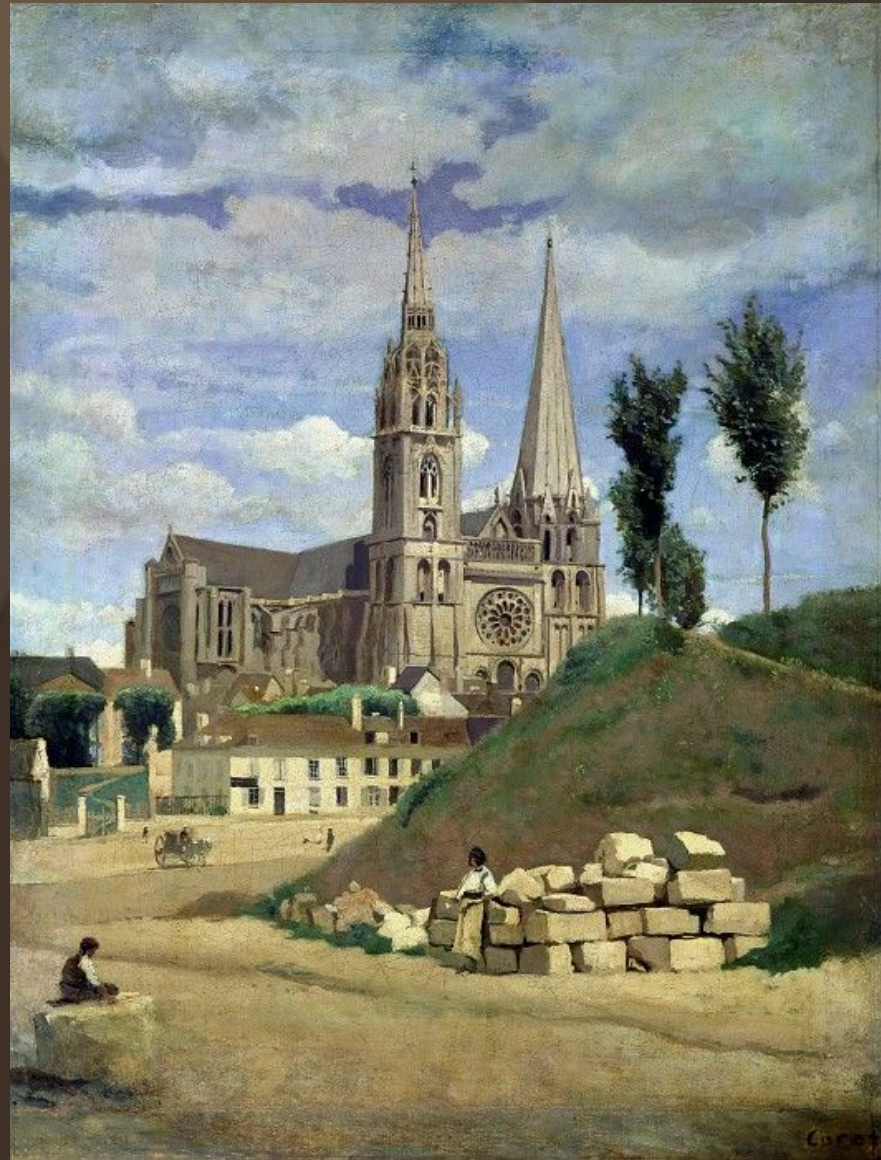

*Камиль Коро и  
Барбизонская школа живописи  
Камиль Коро (1796-1875). Шартрский собор*

*Коро. Мост в Манте*

*Коро. Голландский пейзаж*

*Коро. Вид Венеции*

*Коро. Воз сена*

*Коро. Порыв ветра*

*Теодор Руссо. Пейзаж близ Барбизона*

*Руссо. Вид в окрестностях Гранвиля*

*Руссо. Выход из леса Фонтенбло. Заходящее солнце*

*Н.Диаз де ла Пенья. Старая мельница около  
Барбизона*

*Франсуа Добиньи. Запруда в долине Оптево*

*Добиньи. Лодки на Уазе*