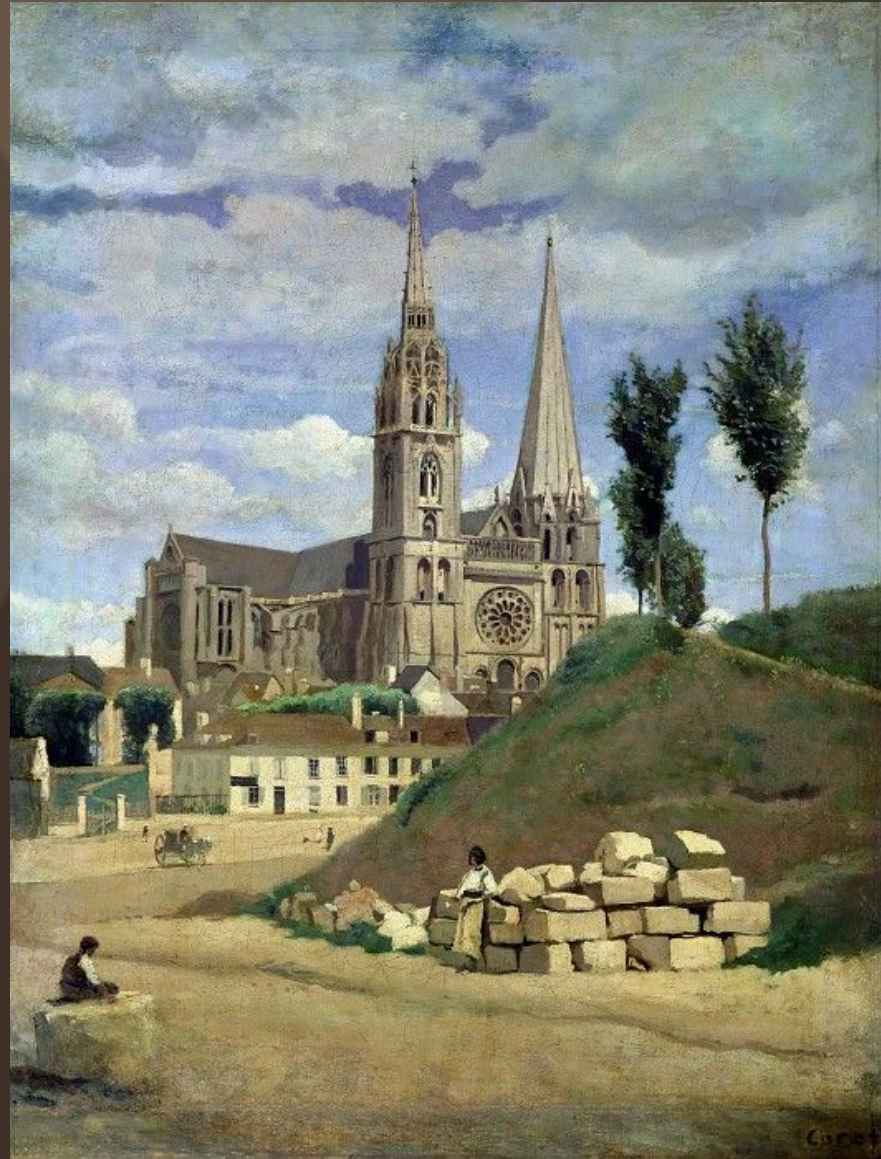

*Камиль Коро и
Барбизонская школа живописи
Камиль Коро (1796-1875). Шартрский собор*

Коро. Мост в Манте

Коро. Голландский пейзаж

Коро. Вид Венеции

Коро. Воз сена

Коро. Порыв ветра

Теодор Руссо. Пейзаж близ Барбизона

Руссо. Вид в окрестностях Гранвиля

Руссо. Выход из леса Фонтенбло. Заходящее солнце

*Н.Диаз де ла Пенья. Старая мельница около
Барбизона*

Франсуа Добиньи. Запруда в долине Оптево

Добиньи. Лодки на Уазе