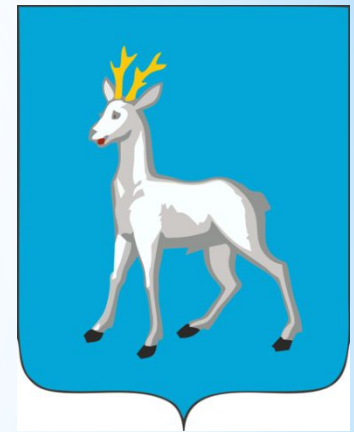

* Символы родного края

Укажите флаг Самарской губернии

Укажите герб Самарской губернии

Флаги Самарской области, городов Самары и Сызрани

Гербы Самарской области, городов Самары и Сызрани

* Самарское Знамя

Самара.—Samara. № 44.
Женскій монастырь.

Отличка за калпак

Самарско знаме, знаме на 3-та дружина от Българското опълчение, знаме на Радомирска № 3 пеша дружина, лице

Пика на Самарското знаме с вграден орден „За храброст“

*** Так выглядело Самарское знамя после боев**