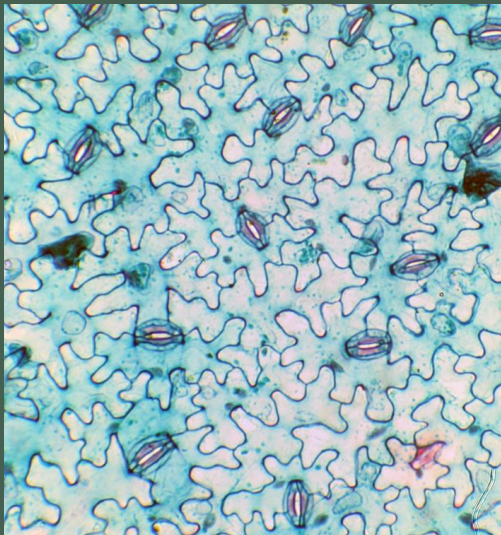

1 - микроводоросли
Scenedesmus
quadricauda

2 - дафния

3 - артемия

4 - коллембола

Все эти организмы можно использовать в качестве тестовых объектов в биотестировании

Как называется ЭТОТ СТИЛЬ? Определите животных!

Пермский звериный стиль

Сопоставьте латинские названия и фотографии

- A. *Dendrocopos major*
- B. *Motacilla alba*
- C. *Crex crex*
- D. *Parus major*
- E. *Pica pica*
- F. *Corvus corax*

Corvus corax

Crex crex

Pica pica

Dendrocopos major

Motacilla alba

Parus major

Напишите виды, занесенные в Красную книгу Пермского края

- 4 видов растений
- 4 вида птиц
- 2 вида членистоногих
- 2 вида рыб
- 1 вид рептилий
- 1 вид амфибий

Что на фото?

1- эпидермис листа с устьицами

2 – склереиды (каменистые клетки)

3 – поперечный срез корня

4 – зерна крахмала

Что за птицы на этих фото?

6 – белка не птица!

В течение минуты нарисуйте на выбор