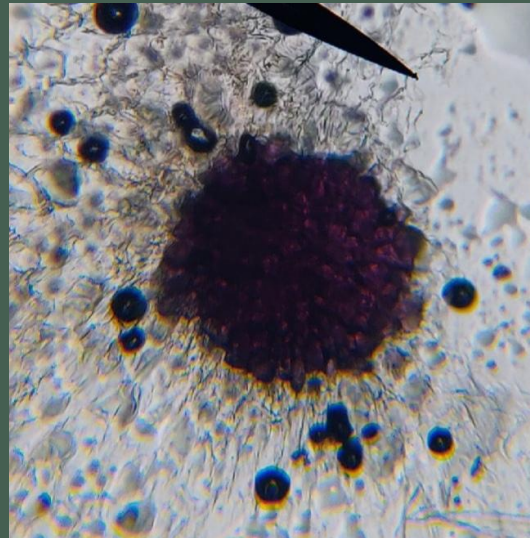

The background of the entire slide is a repeating pattern of stylized green leaves on a white background. The leaves are arranged in a dense, overlapping manner, creating a lush, natural feel. In the center of the slide, there is a dark green rectangular area with a white border. At the top center of this dark green area, there is a smaller, solid green rectangle. The text "В NATURE" is centered within the dark green area in a white, sans-serif font.

1 - микроводоросли
Scenedesmus
quadricauda

2 - дафния

3 - артемия

4 - коллембола

Все эти организмы можно использовать в качестве тестовых объектов в биотестировании

Как называется ЭТОТ СТИЛЬ? Определите животных!

Pica pica

Dendrocopos major

Motacilla alba

Parus major

Напишите виды, занесенные в Красную книгу Пермского края

- 4 видов растений
- 4 вида птиц
- 2 вида членистоногих
- 2 вида рыб
- 1 вид рептилий
- 1 вид амфибий

Что на фото?

1- эпидермис листа с устьицами

2 – склереиды (каменистые клетки)

3 – поперечный срез корня

4 – зерна крахмала

Что за птицы на этих фото?

6 – белка не птица!

В течение минуты нарисуйте на выбор