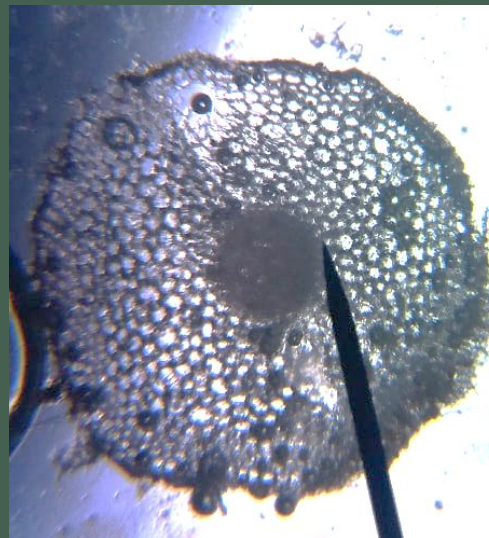

1 - микроводоросли
Scenedesmus
quadricauda

2 - дафния

3 - артемия

4 - коллембола

Все эти организмы можно использовать в качестве тестовых объектов в биотестировании

Как называется ЭТОТ СТИЛЬ? Определите животных!

Пермский звериный стиль

Сопоставьте латинские названия и фотографии

- A. *Dendrocopos major*
- B. *Motacilla alba*
- C. *Crex crex*
- D. *Parus major*
- E. *Pica pica*
- F. *Corvus corax*

Corvus corax

Crex crex

Pica pica

Dendrocopos major

Motacilla alba

Parus major

Напишите виды, занесенные в Красную книгу Пермского края

- 4 видов растений
- 4 вида птиц
- 2 вида членистоногих
- 2 вида рыб
- 1 вид рептилий
- 1 вид амфибий

Что на фото?

1- эпидермис листа с устьицами

2 – склереиды (каменистые клетки)

3 – поперечный срез корня

4 – зерна крахмала

Что за птицы на этих фото?

6 – белка не птица!

В течение минуты нарисуйте на выбор