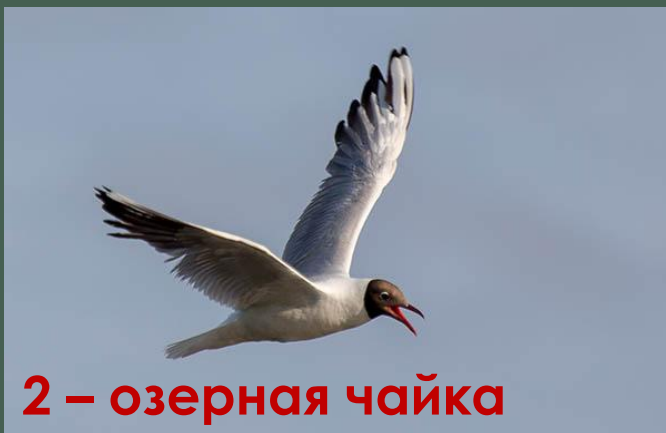

The background of the entire slide is a repeating pattern of stylized green leaves on a white background. The leaves are arranged in a dense, overlapping manner, creating a lush, natural feel. In the center of the slide, there is a dark green rectangular area with a white border. At the top center of this dark green area, there is a smaller, solid green rectangle. The text "В NATURE" is centered within the dark green area in a white, sans-serif font.

Что на фото?

1- эпидермис листа с устьицами

2 – склереиды (каменистые клетки)

3 – поперечный срез корня

4 – зерна крахмала

Что за птицы на этих фото?

6 – белка не птица!

В течение минуты нарисуйте на выбор

- Растение или животное, которое вас впечатлило в ходе практикума
- Поездку в Хохловку
- Строение цветкового растения
- Флаг нашего лагеря
- Практикум по ихтиологии
- Эпидермис листа с устьицами
- Утреннюю зарядку
- Портрет любого участника лагеря