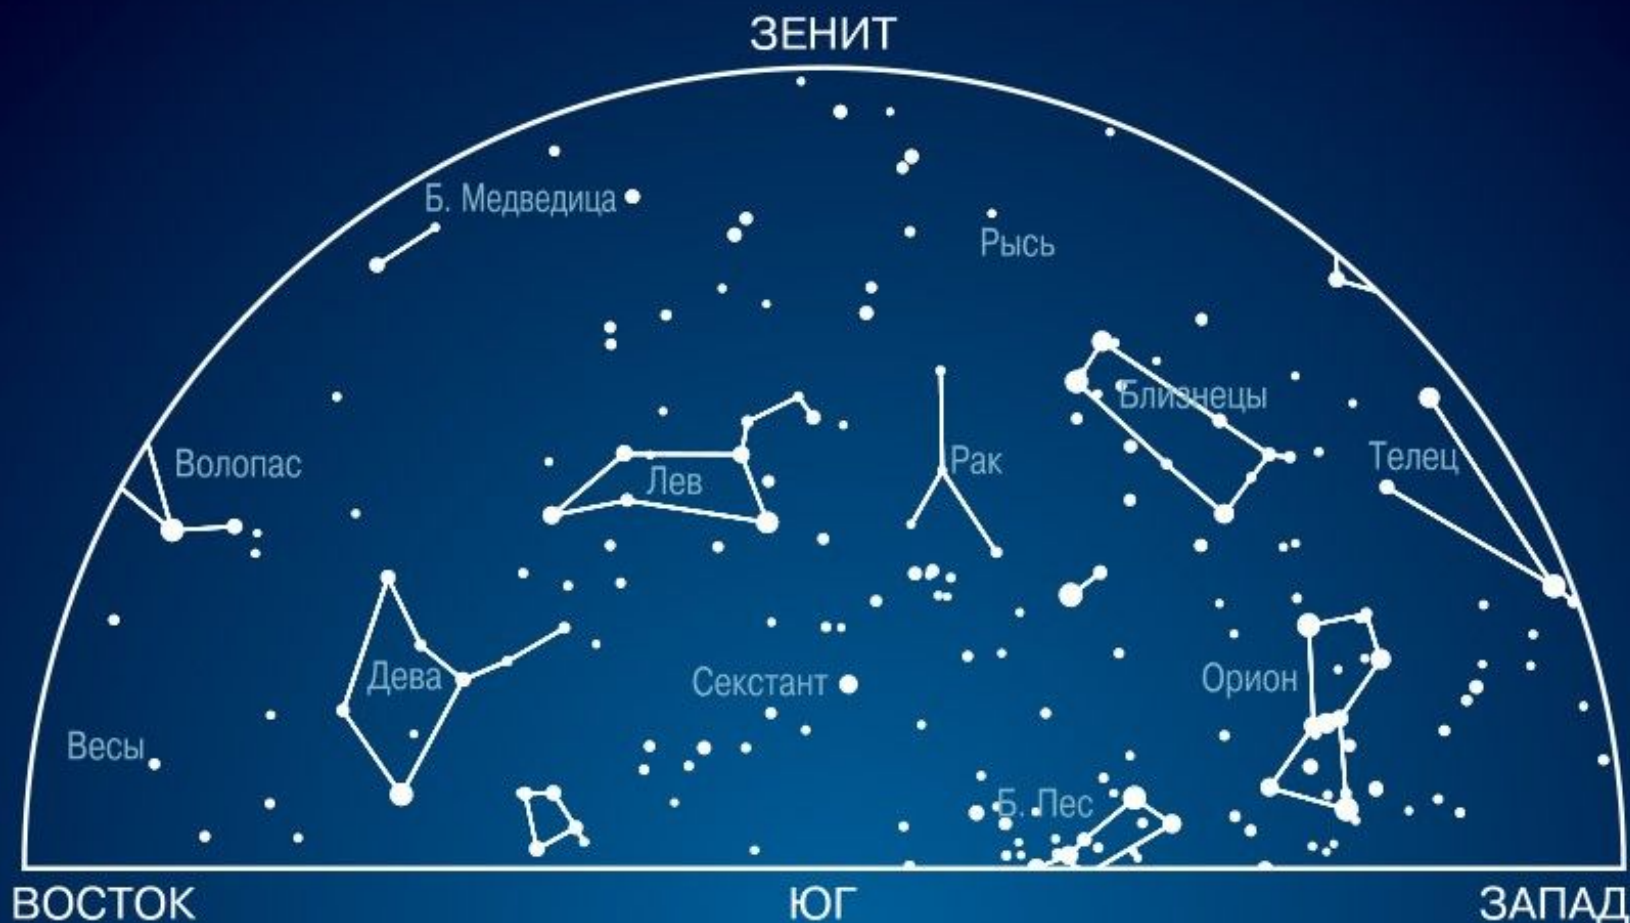

The background is a deep space scene. On the left, a bright, multi-colored star (likely Sirius) shines with a prominent diffraction pattern. To the right, a large, dark, cratered celestial body, possibly the Moon, is partially visible. The sky is filled with numerous smaller stars of various colors and magnitudes.

Астрономический календарь
на февраль 2021 год

Астрономический календарь 2021 года включает в себя: равноденствие, солнцестояние, важные даты, лунное и солнечное затмения, метеорные потоки, кометы, астероиды, планеты.

Новолуние

**11
февраля**

**Растущая
Луна**

**12-26
февраля**

Полнолуние

**27
февраля**

**Убывающая
Луна**

**28
февраля**

Перигелий и афелий Земли

Перигелий и афелий Земли

Перигелий – 4 января – 147 117 000 км

Афелий – 4 июля – 152 083 000 км

Созвездия февраля

МОСКОВСКИЙ
ПЛАНЕТАРИЙ

Спасибо за внимание!

<https://v-kosmose.com/astronomicheskiy-kalendar/2021-god/>