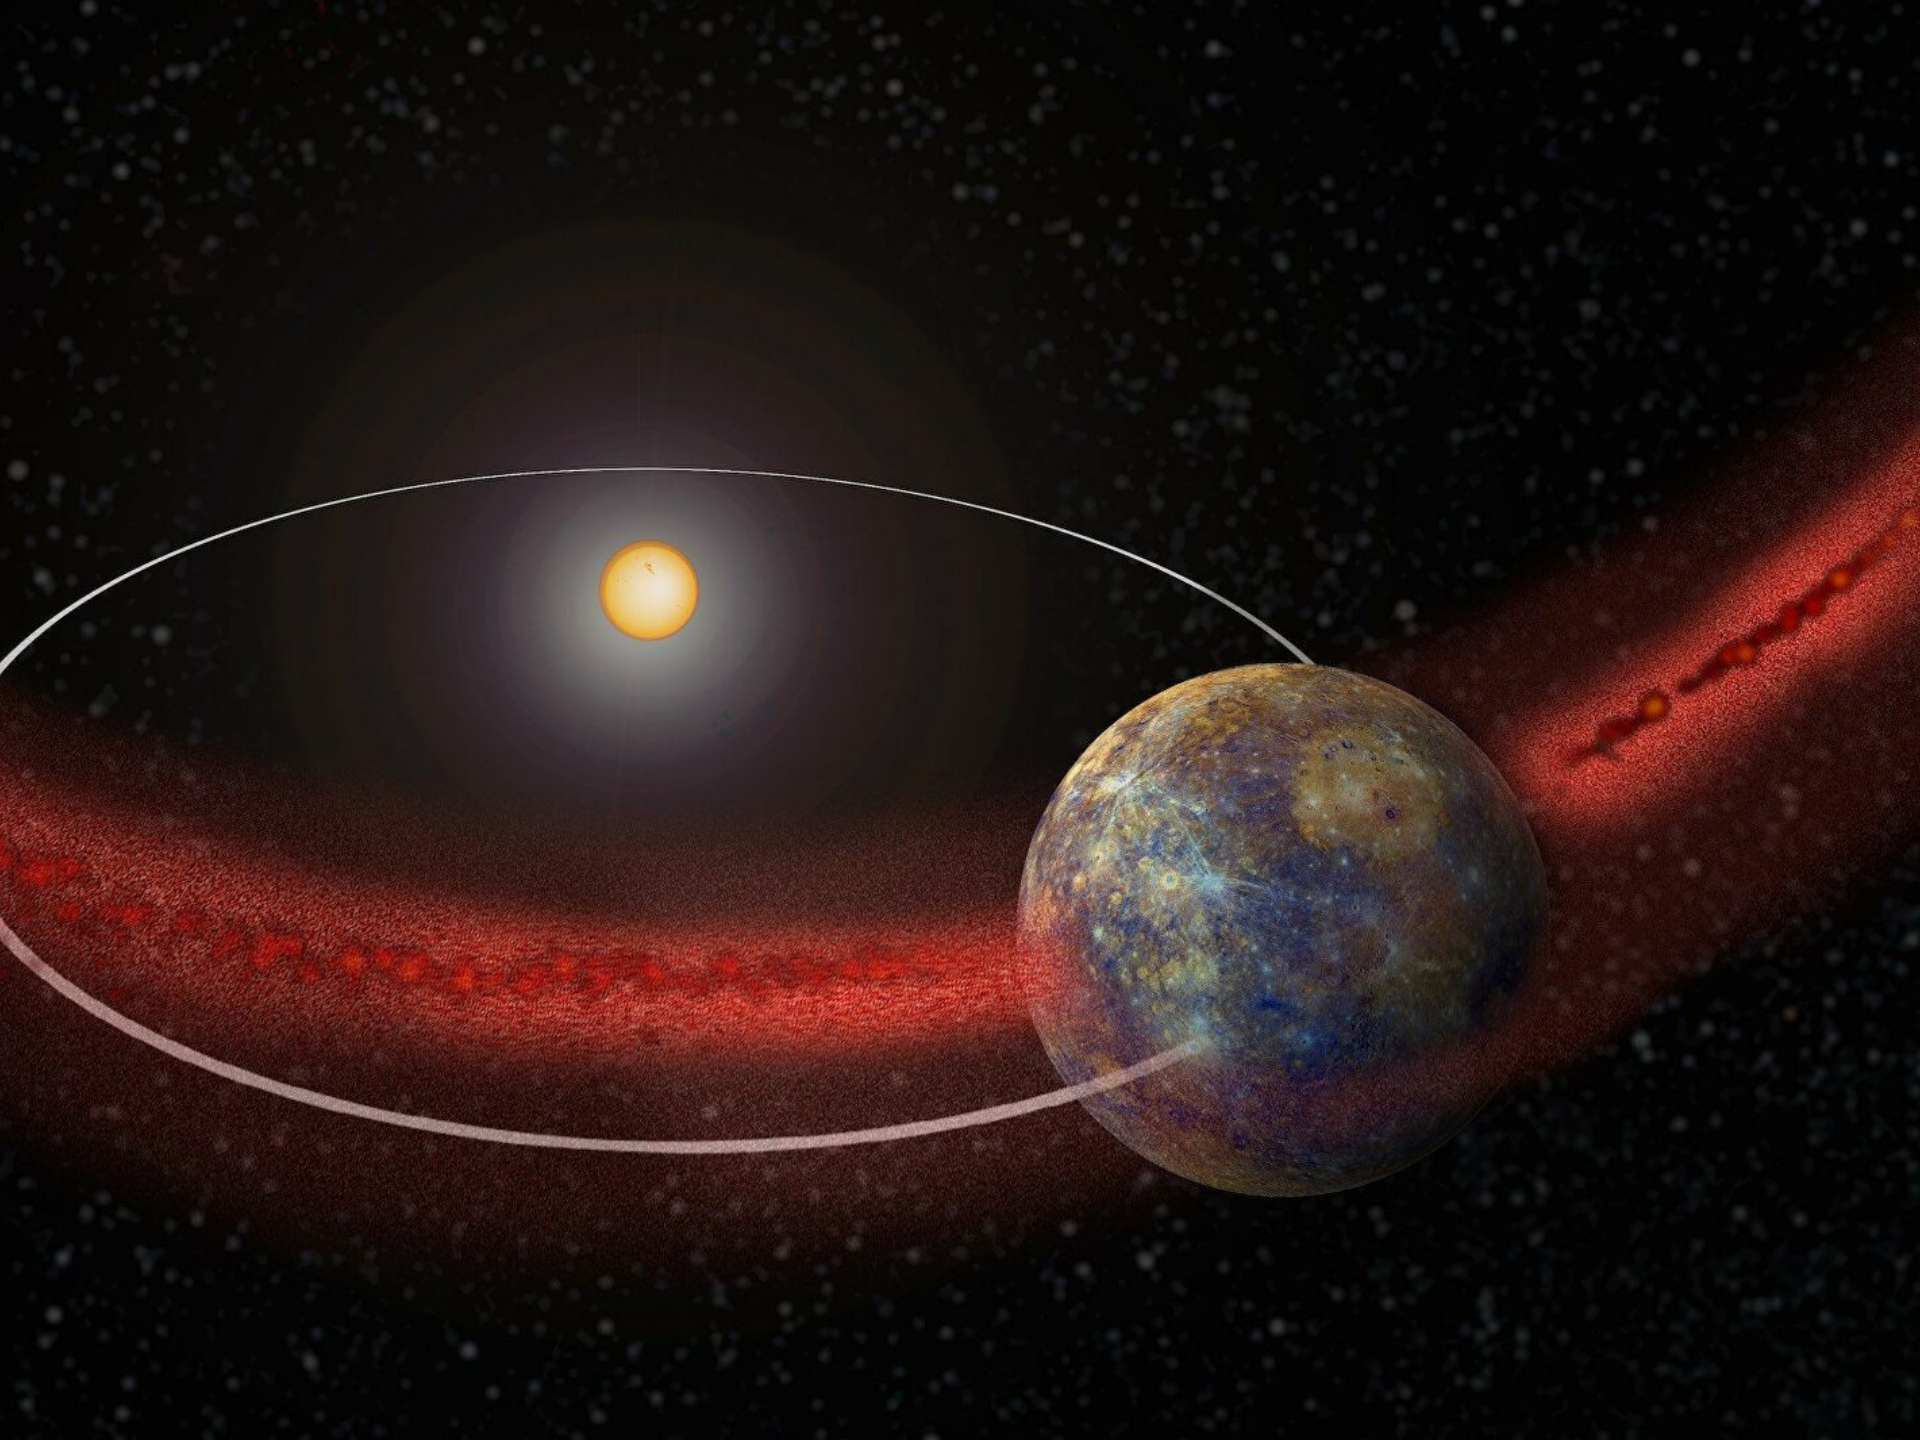

The background is a deep space scene. On the left, a bright, multi-colored star (likely Sirius) shines with a prominent diffraction pattern. To the right, a large, dark, cratered celestial body, possibly the Moon, is partially visible. The sky is filled with numerous smaller stars of various colors and magnitudes.

Астрономический календарь
на февраль 2021 год

Астрономический календарь 2021 года включает в себя: равноденствие, солнцестояние, важные даты, лунное и солнечное затмения, метеорные потоки, кометы, астероиды, планеты.

Фазы Луны

Фазы Луны

27 февраля – **Полнолуние**. Спутник установится на противоположной стороне планеты, а звезда осветит одну сторону полностью. Эта фаза наступит в 11:17. Древние индейские племена называли ее снежной Луной, потому что именно в это время наступали самые обильные снегопады. Охотиться было практически невозможно, поэтому некоторые прозвали ее также «голодной Луной».

Перигелий и афелий Земли

Перигелий и афелий Земли

Перигелий – 4 января – 147 117 000 км

Афелий – 4 июля – 152 083 000 км

Созвездия февраля

МОСКОВСКИЙ
ПЛАНЕТАРИЙ

Спасибо за внимание!

<https://v-kosmose.com/astronomicheskiy-kalendar/2021-god/>