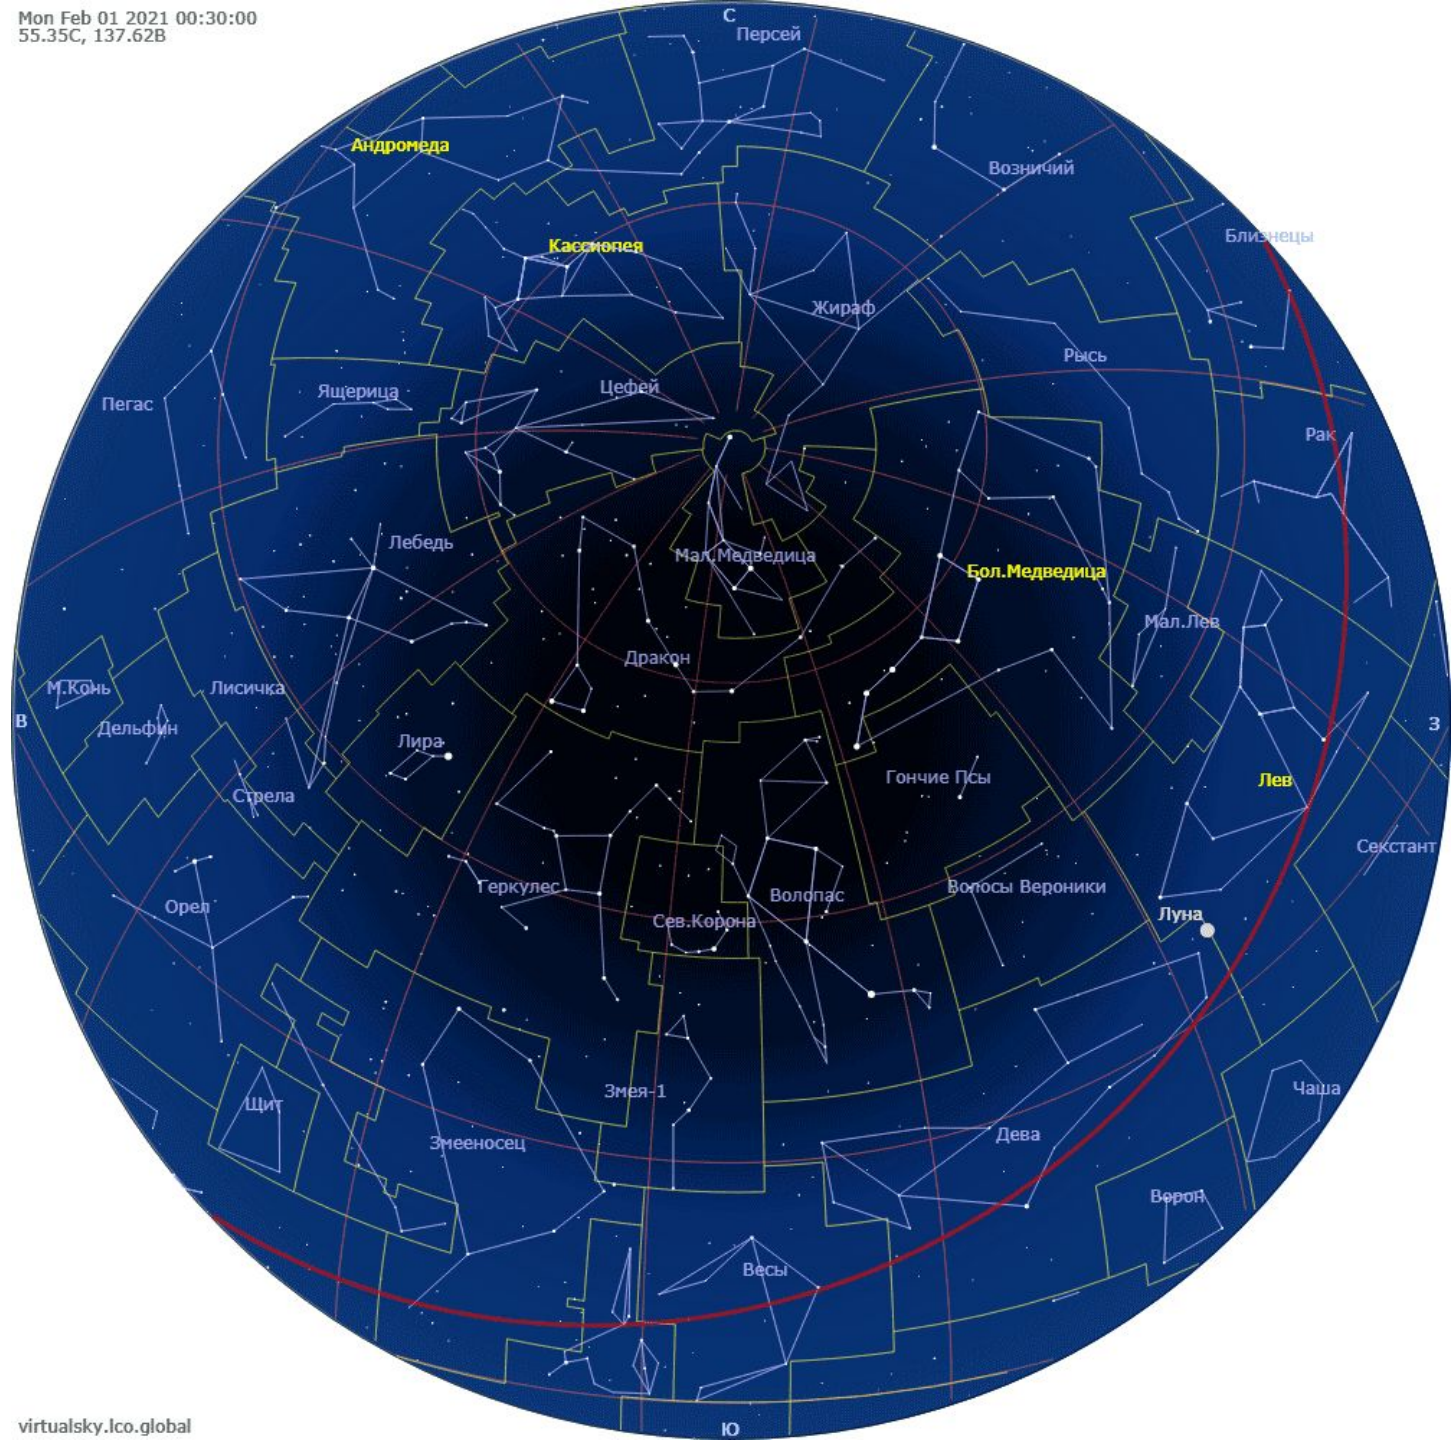

The background is a deep space scene. On the left, a bright, multi-colored star (likely Sirius) shines with a prominent diffraction pattern. To the right, a large, dark, cratered celestial body, possibly the Moon, is partially visible. The sky is filled with numerous smaller stars of various colors and magnitudes.

Февраль 2021

воскресень	понедельни	вторник	среда	четверг	пятница	суббота
	1 	2 	3 	4 	5 	6 
7 	8 	9 	10 	11 	12 	13 
14 	15 	16 	17 	18 	19 	20 
21 	22 	23 	24 	25 	26 	27 
28 						

**Убывающая
Луна**

**1-10
февраля**

Новолуние

**11
февраля**

**Растущая
Луна**

**12-26
февраля**

Полнолуние

**27
февраля**

**Убывающая
Луна**

**28
февраля**

Перигелий и афелий Земли

Перигелий и афелий Земли

Перигелий – 4 января – 147 117 000 км

Афелий – 4 июля – 152 083 000 км

Созвездия февраля

МОСКОВСКИЙ
ПЛАНЕТАРИЙ

Спасибо за внимание!

<https://v-kosmose.com/astronomicheskiy-kalendar/2021-god/>