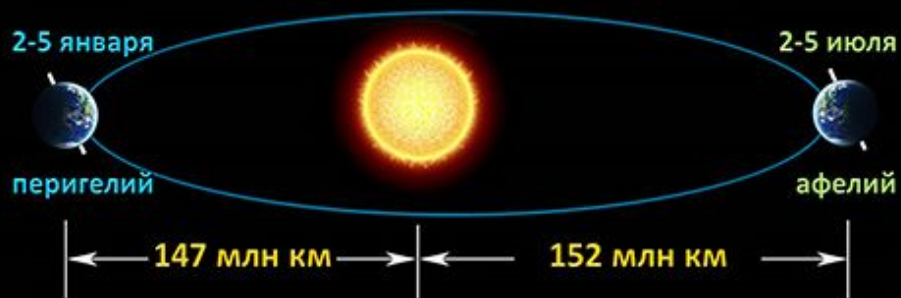

Перигелий и афелий Земли