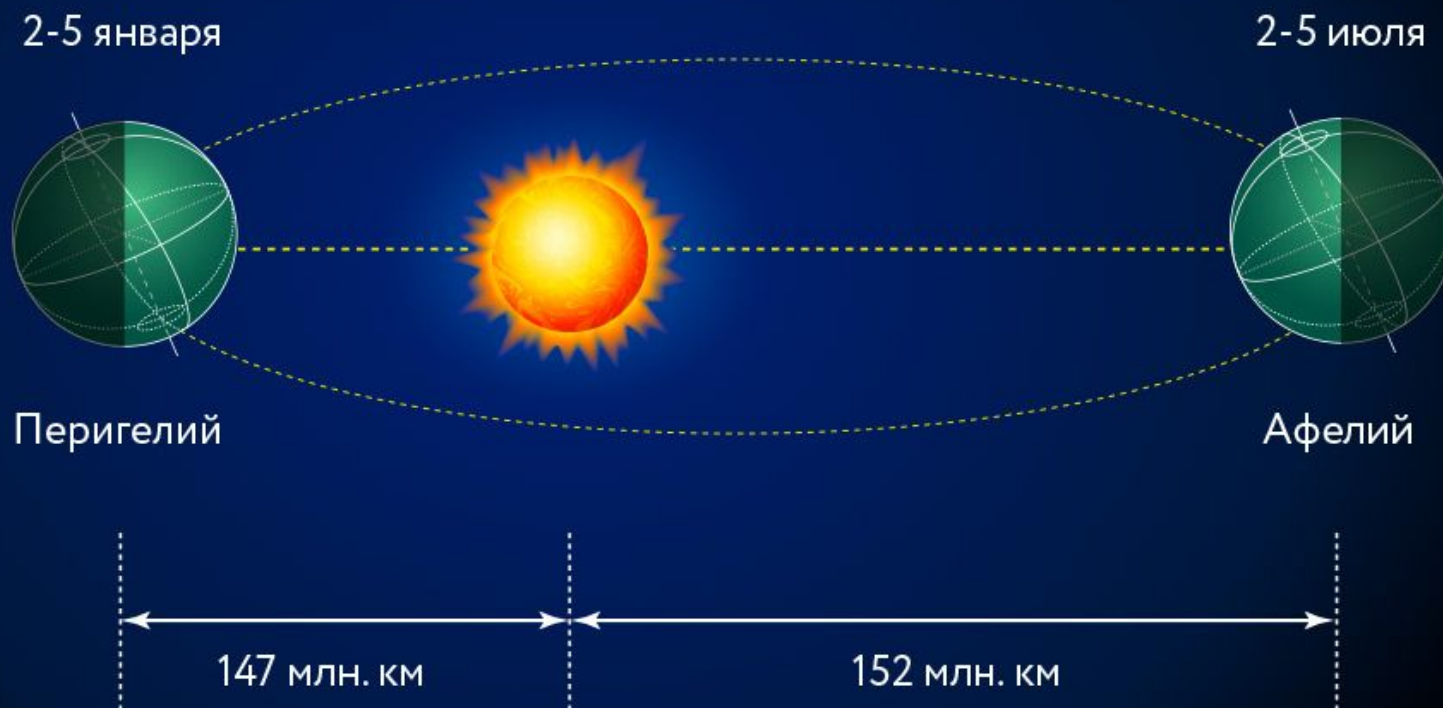

The background is a deep space scene. On the left, a bright, multi-colored star (likely Sirius) shines with a prominent diffraction pattern. To the right, a large, dark, cratered celestial body, possibly the Moon, is partially visible. The sky is filled with numerous smaller stars of various colors and magnitudes.

Февраль 2021

воскресень	понедельни	вторник	среда	четверг	пятница	суббота
	1 	2 	3 	4 	5 	6 
7 	8 	9 	10 	11 	12 	13 
14 	15 	16 	17 	18 	19 	20 
21 	22 	23 	24 	25 	26 	27 
28 						

**Убывающая
Луна**

**1-10
февраля**

Новолуние

**11
февраля**

**Растущая
Луна**

**12-26
февраля**

Полнолуние

**27
февраля**

**Убывающая
Луна**

**28
февраля**

Перигелий и афелий Земли

Перигелий и афелий Земли

Перигелий – 4 января – 147 117 000 км

Афелий – 4 июля – 152 083 000 км

Созвездия февраля

МОСКОВСКИЙ
ПЛАНЕТАРИЙ

Спасибо за внимание!

<https://v-kosmose.com/astronomicheskiy-kalendar/2021-god/>