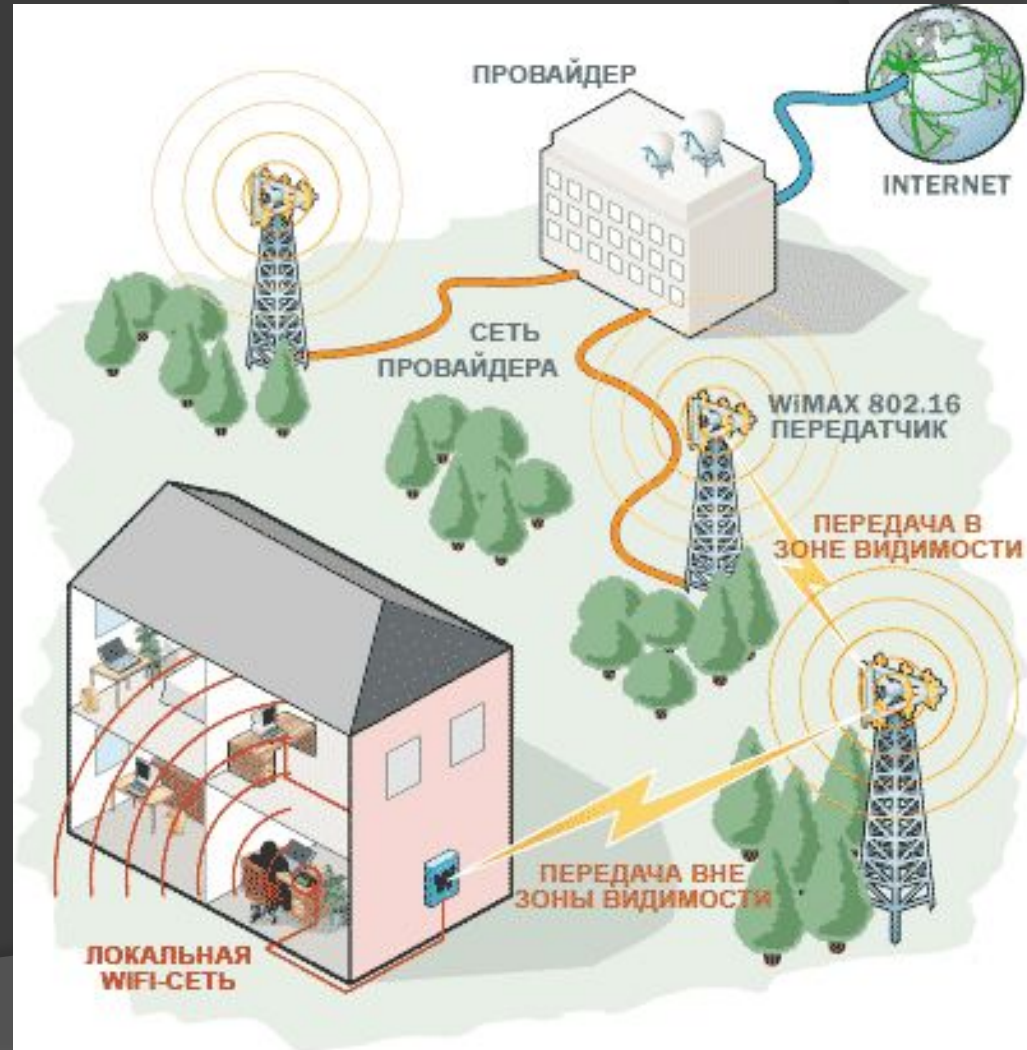

Точка доступа – это беспроводная базовая станция, предназначенная для обеспечения беспроводного доступа к уже существующей сети (беспроводной или проводной) или создания совершенно новой *беспроводной сети*.

В **Саранске** на сегодня функционирует всего Wi-Fi точек - 53, из них бесплатных - 36, платных - 17.

WiFi (Wireless Fidelity - «беспроводная точность»)

Wi-Fi-адаптеры (встроенные и внешние).

TEXHO express

WiMAX

(Worldwide Interoperability for Microwave Access)

WiMax - телекоммуникационная технология, разработанная с целью предоставления универсальной беспроводной связи на больших расстояниях для широкого спектра устройств (от рабочих станций и портативных компьютеров до мобильных телефонов).
Дальность действия: до 50 км.
Скорость передачи данных до 70 Мбит/с.