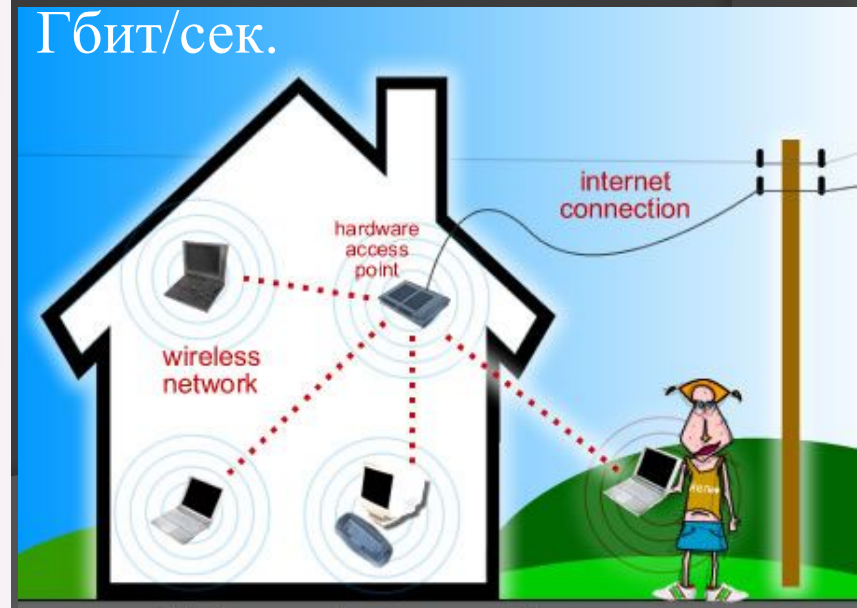

Виды сканеров

Сканеры штрих-кодов

Планшетный сканер

Потоковый сканер

Манипуляторы «мышь»

Мышь служит для изменения положения курсора на экране компьютера и ввода команд.

Например: для выбора какого-либо пункта меню из списка, рисования или перемещения объектов на экране.

Такие разные «мыши»

Модем

Предназначен для подключения компьютера к сети Интернет по проводной или беспроводной технологии.

В настоящее время в большинстве случаев используется технология ADSL (128 Кбит – 100 Мбит в сек.) При невозможности подключения в проводной сети, используются беспроводные GSM, GPRS и 3G модемы.

Wi-Fi (Wireless Fidelity - «беспроводная точность»)

Технология беспроводной связи. Дальность действия—10-5000 м.Скорость передачи данных до 1 Гбит/сек.

WiFi (Wireless Fidelity - «беспроводная точность»)

Точка доступа – это беспроводная базовая станция, предназначенная для обеспечения беспроводного доступа к уже существующей сети (беспроводной или проводной) или создания совершенно новой *беспроводной сети*.