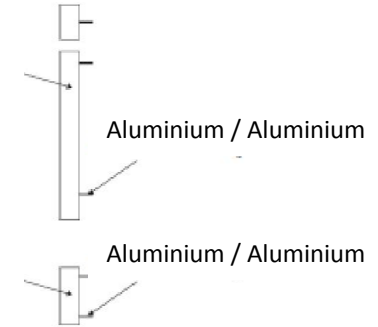

Vue de profil/Profile view

Bloc led 30mm, chants opaque blanc, face diffusante blanche (Jacadi + Paris)/
30mm led block, opaque white edges, white diffusing face (Jacadi + Paris)