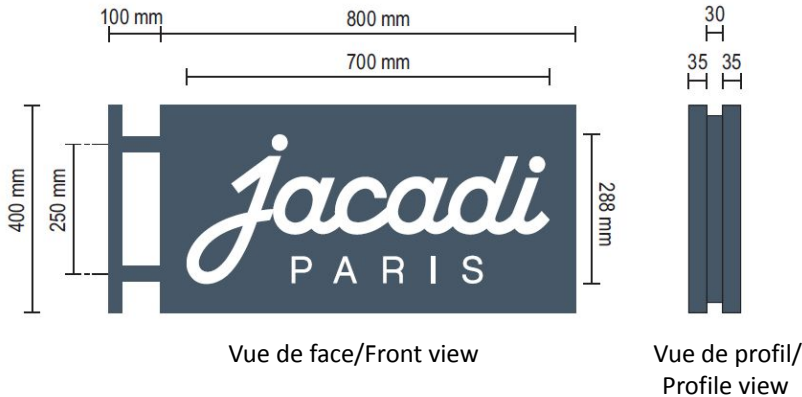

**TO BE CONFIRMED BY NIKOLAY
ON 14 or 15/06**

Matière / Material :

Faces des caissons en dibond ajourées et laquées RAL 1409 (Guittet IMP 91961), altuglas de 3mm blanc diffusant rapporté à l'arrière, fonds en dibond laqués RAL 1409. Fixation des caissons sur une armature centrale 30x30mm en aluminium laquée RAL 1409.

Eclairage par leds blanches

Cache platine en dibond laqué RAL 1409 + fond en palight de 10mm

Faces of boxes in drilled dibond lacquered RAL 1409 (Guittet IMP 91961), altuglas of 3mm white diffusing attached to the back, back in dibond lacquered RAL 1409. Boxes on a central 30x30mm aluminum frame lacquered RAL 1409.

White LED lighting

Installation plate's cover in dibond lacquered RAL 1409 + back in palight of 10mm depth

Dimensions / Sizes :

80 cm x 40 cm Haut/Height x 10 cm épaisseur/thickness

Positionnement / Positionning :

Voir le plan

See the plan