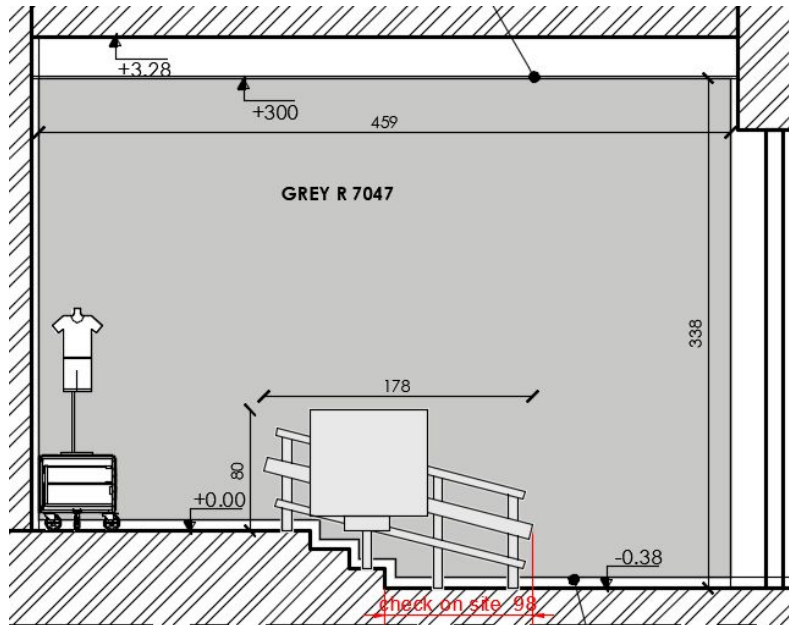

Wall paper all height.

Please check the sizes on site and adapt the file locally

Matière / Material :

Logo en komadur de 2mm mat collé avec double face
 Logo in 2mm matt komadur glued with double sided

Dimensions / Sizes :

See the file épaisseur/thickness 2mm

Positionnement / Positioning :

à 150 cm du sol.

150 cm from the ground

Couleur / Color:

Blanc RAL 9003 – White RAL 9003

#C

RECTO INTERIOR SIDE

Canvas : seasonal visual shoes

Sizes: 110L x 170H

Descriptif technique / technical description:

Caisson profilé aluminium brut de 1.5cm de profondeur.

Toile Backlight Diffusant imprimée avec jonc silicone cousu.

Dimensions / Sizes :

100cm x 41,1 cm Haut/Height x 3cm épaisseur/thickness

Positionnement / Positioning :

Voir le plan de façade
See the shop front plan

Matière / Material :

Bloc led de 30mm chants opaque blanc, face diffusante blanche,
fond en aluminium avec tigeons