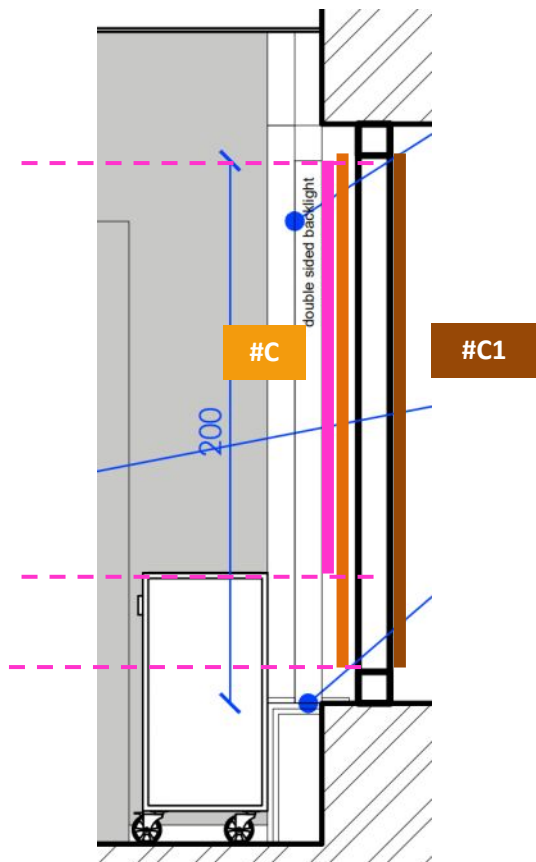

FACE interior behind the cashdesk :
without logo