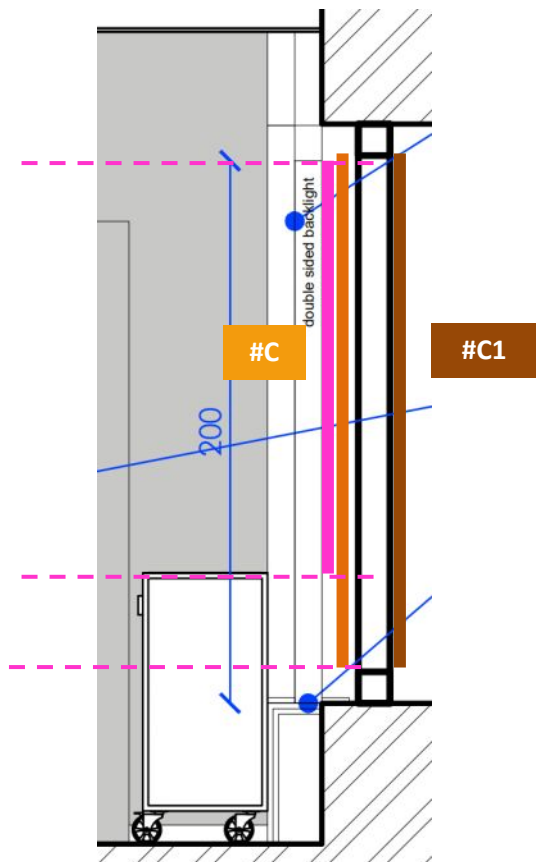

#C1

VERSO OUTSIDE SIDE