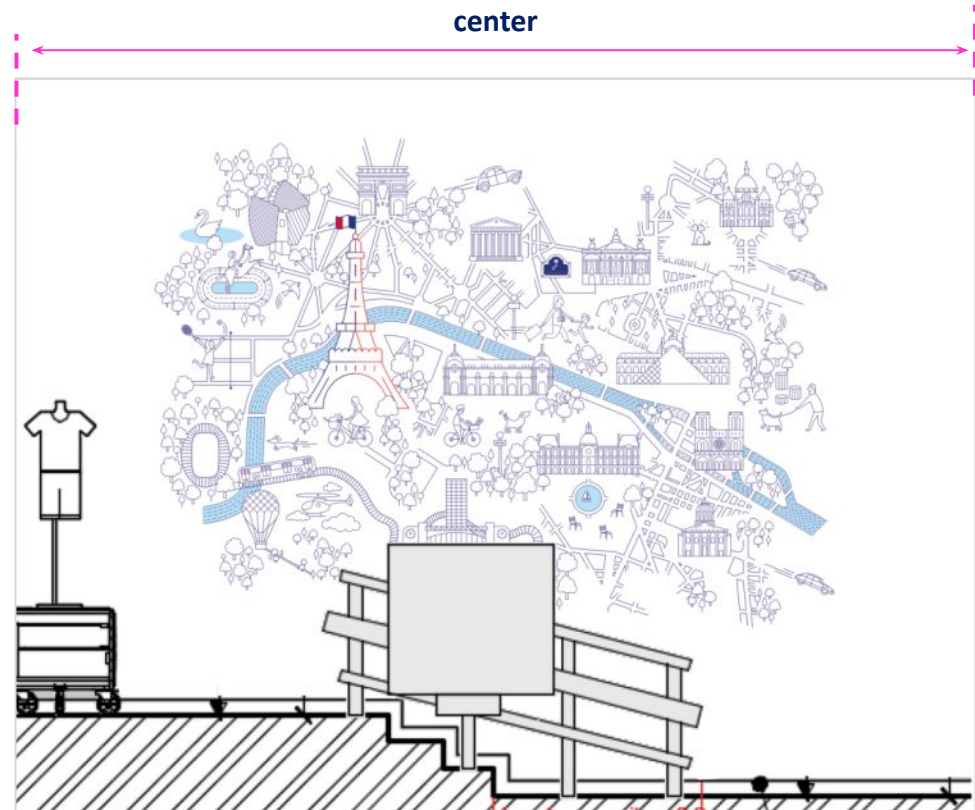

Wall paper all height.

Please check the sizes on site and adapt the file locally

Matière / Material :

Logo en komadur de 2mm mat collé avec double face
 Logo in 2mm matt komadur glued with double sided

Dimensions / Sizes :

See the file épaisseur/thickness 2mm

Positionnement / Positioning :

à 150 cm du sol.

150 cm from the ground

Couleur / Color:

Blanc RAL 9003 – White RAL 9003

#C

RECTO INTERIOR SIDE