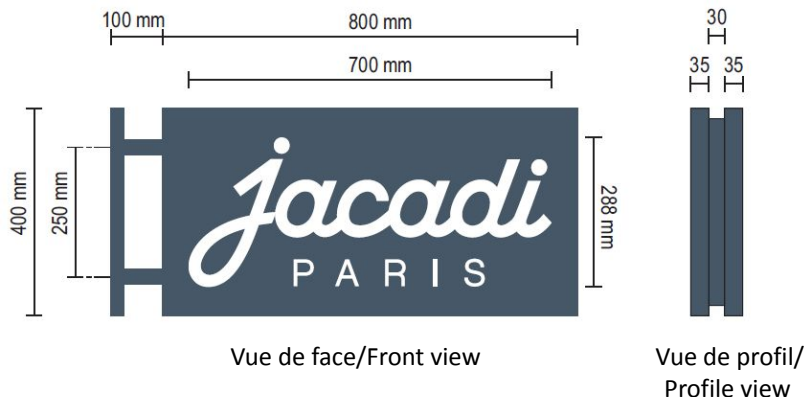

**TO BE CONFIRMED BY NIKOLAY
ON 14 or 15/06**

Vue de face/Front view

Vue de profil/
Profile view

Matière / Material :

Faces des caissons en dibond ajourées et laquées RAL 1409 (Guittet IMP 91961), altuglas de 3mm blanc diffusant rapporté à l'arrière, fonds en dibond laqués RAL 1409. Fixation des caissons sur une armature centrale 30x30mm en aluminium laquée RAL 1409. Eclairage par leds blanches

Cache platine en dibond laqué RAL 1409 + fond en palight de 10mm

Faces of boxes in drilled dibond lacquered RAL 1409 (Guittet IMP 91961), altuglas of 3mm white diffusing attached to the back, back in dibond lacquered RAL 1409. Boxes on a central 30x30mm aluminum frame lacquered RAL 1409.

White LED lighting

Installation plate's cover in dibond lacquered RAL 1409 + back in palight of 10mm depth

Dimensions / Sizes :

80 cm x 40 cm Haut/Height x 10 cm épaisseur/thickness

Positionnement / Positionning :

Voir le plan
See the plan