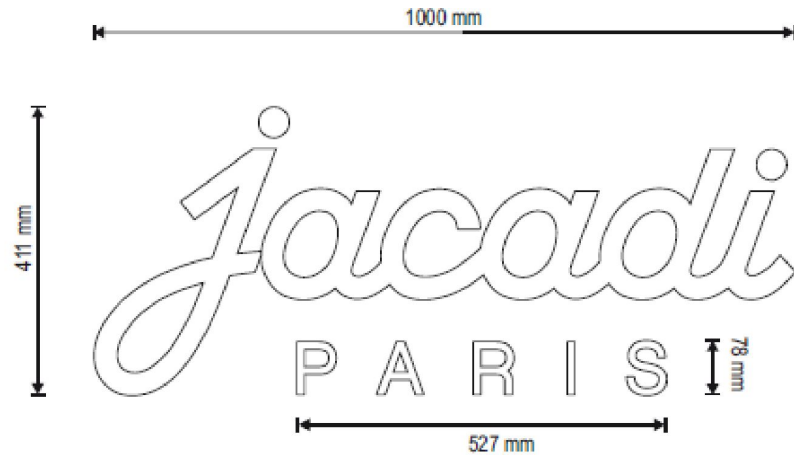

Vue de face/Front view