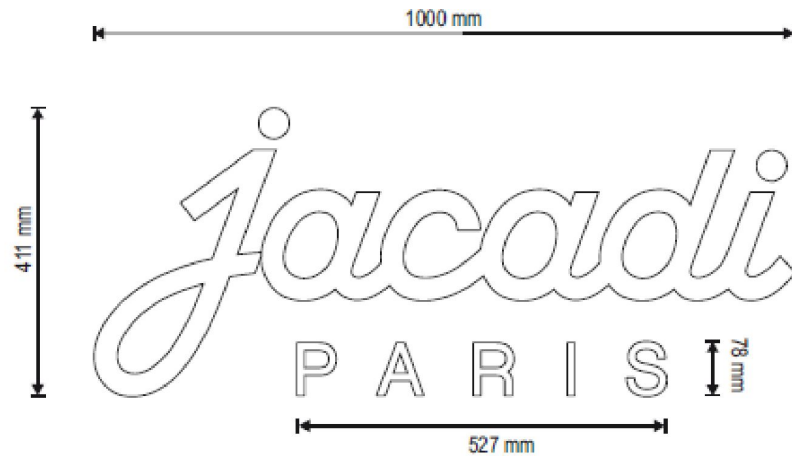

Vue de face/Front view