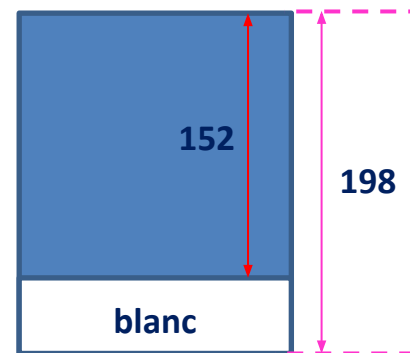

FACE interior behind the cashdesk :
without logo