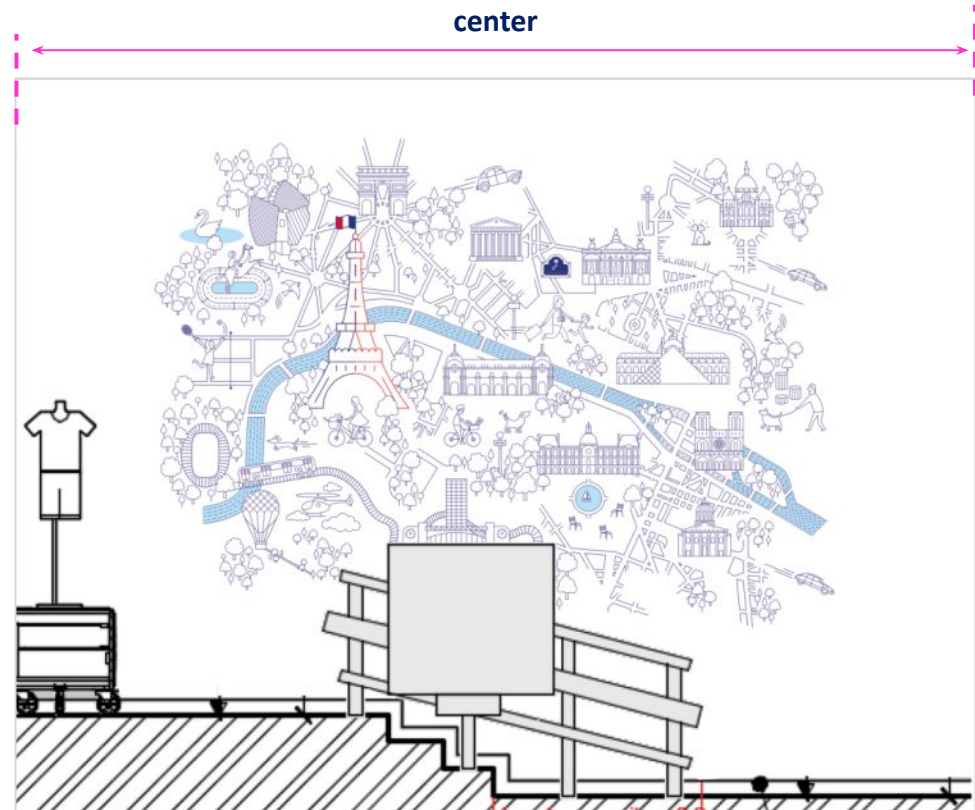

Wall paper all height.

Please check the sizes on site and adapt the file locally