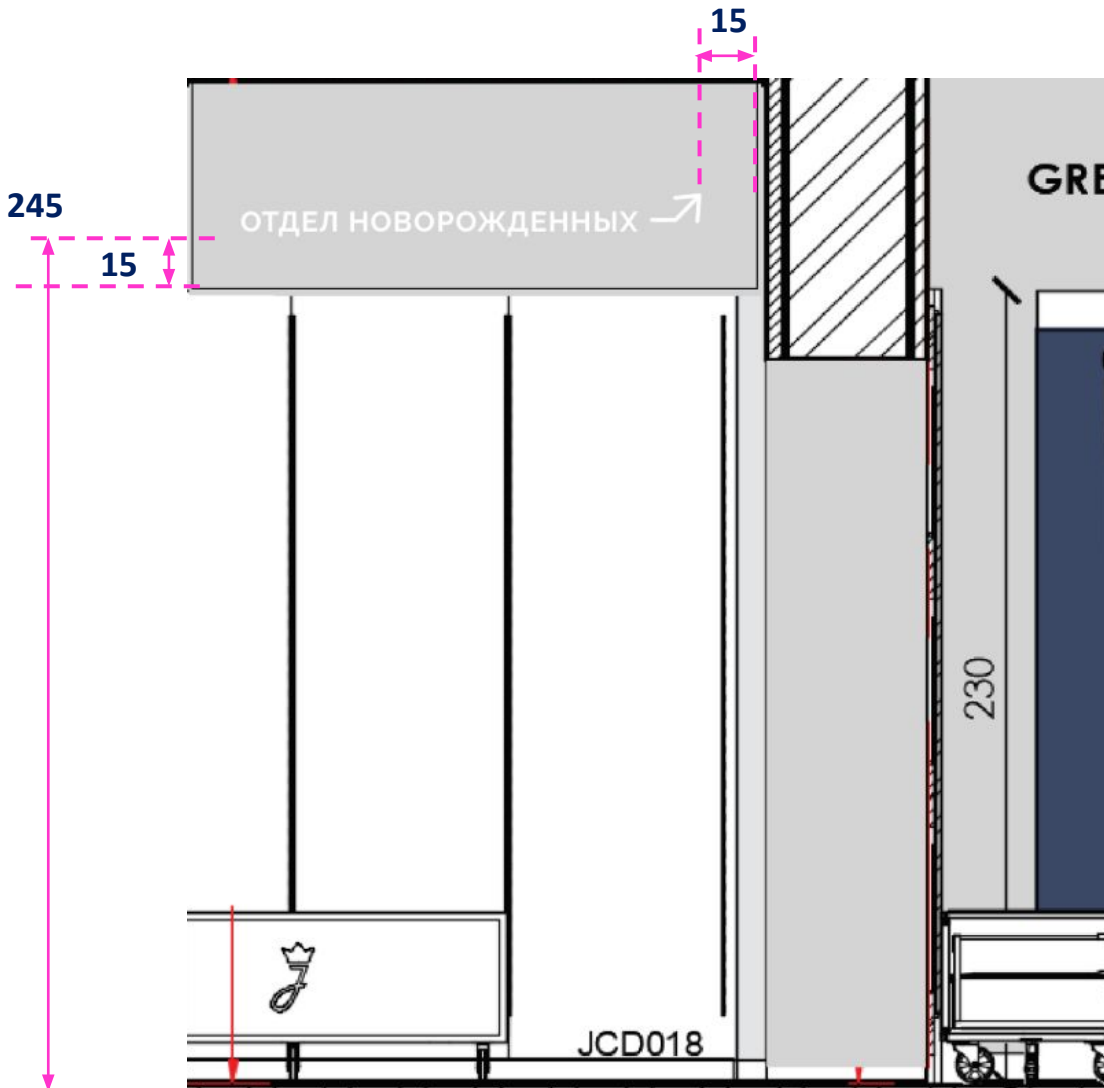

Matière / Material :

Logo en komadur de 2mm mat collé avec double face
Logo in 2mm matt komadur glued with double sided

Dimensions / Sizes :

See the file épaisseur/thickness 2mm

Positionnement / Positioning :

à 245 cm du sol.
245 cm from the ground

Couleur / Color:

Blanc RAL 9003 – White RAL 9003