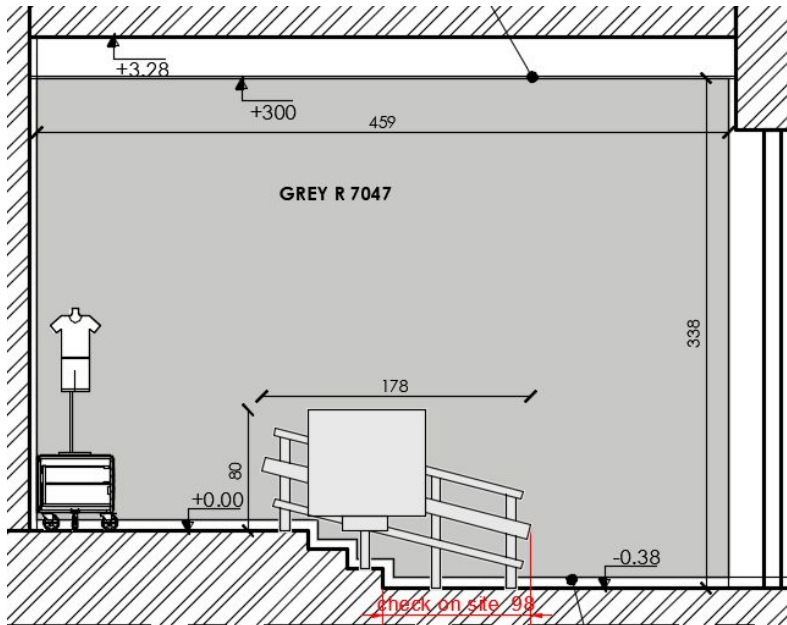

Wall paper all height.

Please check the sizes on site and adapt the file locally