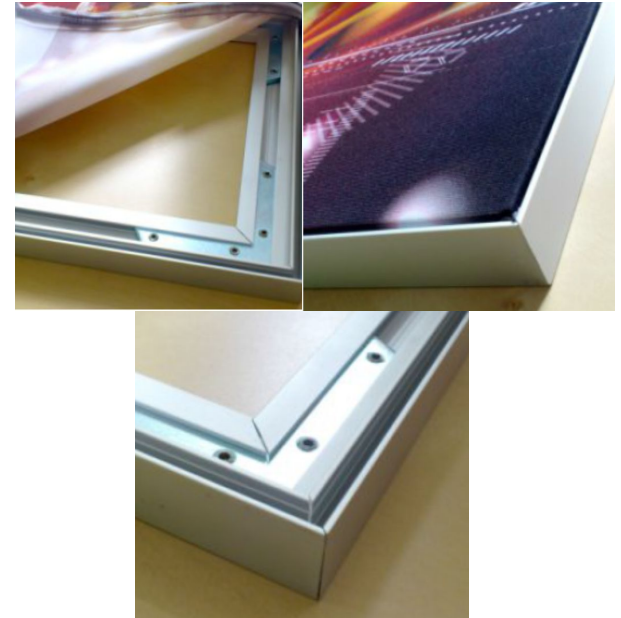

Canvas : seasonal visual shoes

Sizes: 110L x 170H

Descriptif technique / technical description:

Caisson profilé aluminium brut de 1.5cm de profondeur.

Toile Backlight Diffusant imprimée avec jonc silicone cousu.

Aluminium box 1.5cm depth.

Diffusing printed textile for backlight with a silicone stick sewn