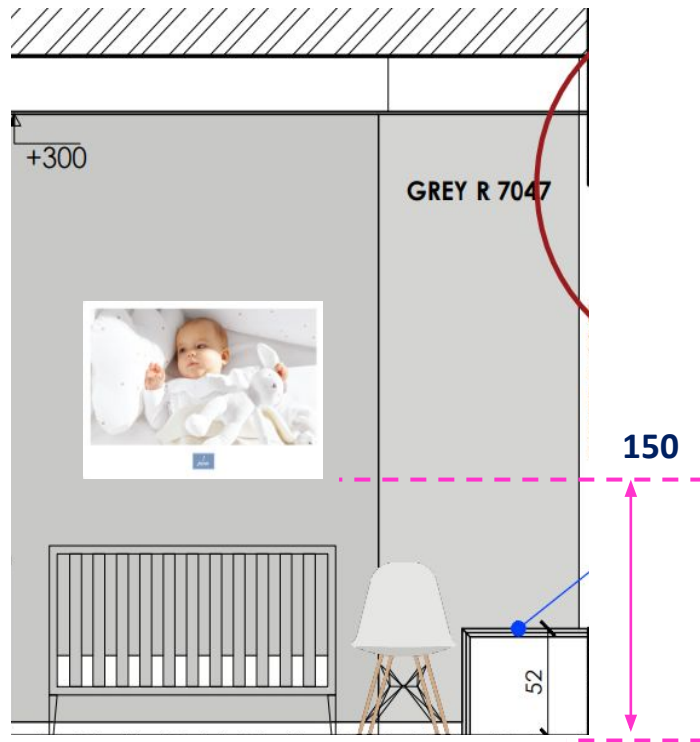

### Descriptif technique / technical description:

Caisson profilé aluminium brut de 8cm de profondeur. Panneau de fond avec LEDs. Toile Backlight Diffusant imprimée avec jonc silicone cousu.

Aluminium box 8cm depth. Back panel with LEDs. Diffusing printed textile for backlight with a silicone stick sewn

Positionnement / Positionning :

à 150 cm du sol.  
*150 cm from the ground*

Couleur / Color:

Blanc RAL 9003 – White RAL 9003

**CANVAS****Visual permanent Newborn****Sizes: 115L x 80 H cm****Center above the cradle****Descriptif technique / technical description:**

24V white LED lighting

**Dimensions / Sizes :**

100cm x 41,1 cm Haut/Height x 3cm épaisseur/thickness

**Positionnement / Positioning :**

Voir le plan de façade

See the shop front plan

Matière / Material :

Bloc led de 30mm chants opaque blanc, face diffusante blanche,  
fond en aluminium avec tigeons