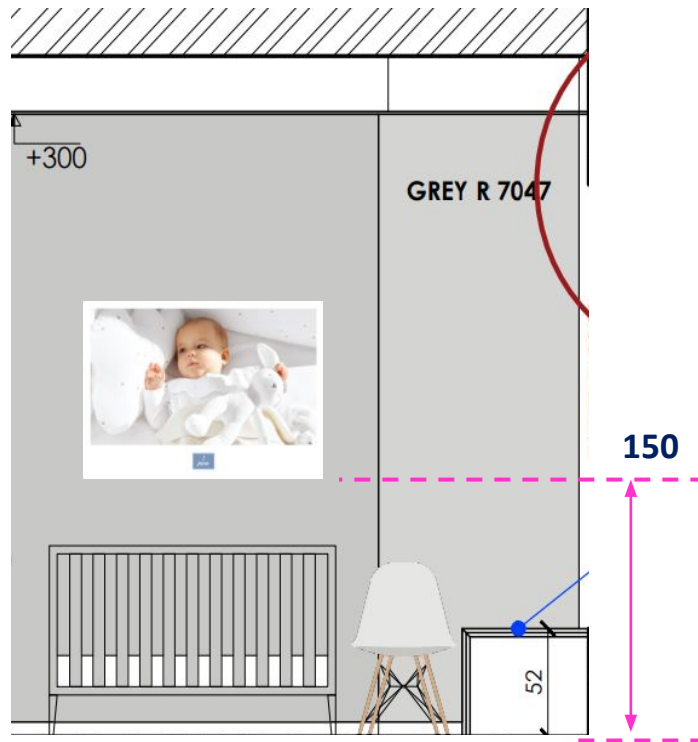

Positionnement / Positionning :

à 150 cm du sol.

150 cm from the ground

Couleur / Color:

Blanc RAL 9003 – White RAL 9003

CANVAS**Visual permanent Newborn****Sizes: 115L x 80 H cm****Center above the cradle****Descriptif technique / technical description:**

Dimensions / Sizes :

100cm x 41,1 cm Haut/Height x 3cm épaisseur/thickness

Positionnement / Positioning :

Voir le plan de façade
See the shop front plan

Matière / Material :

Bloc led de 30mm chants opaque blanc, face diffusante blanche,
fond en aluminium avec tigeons