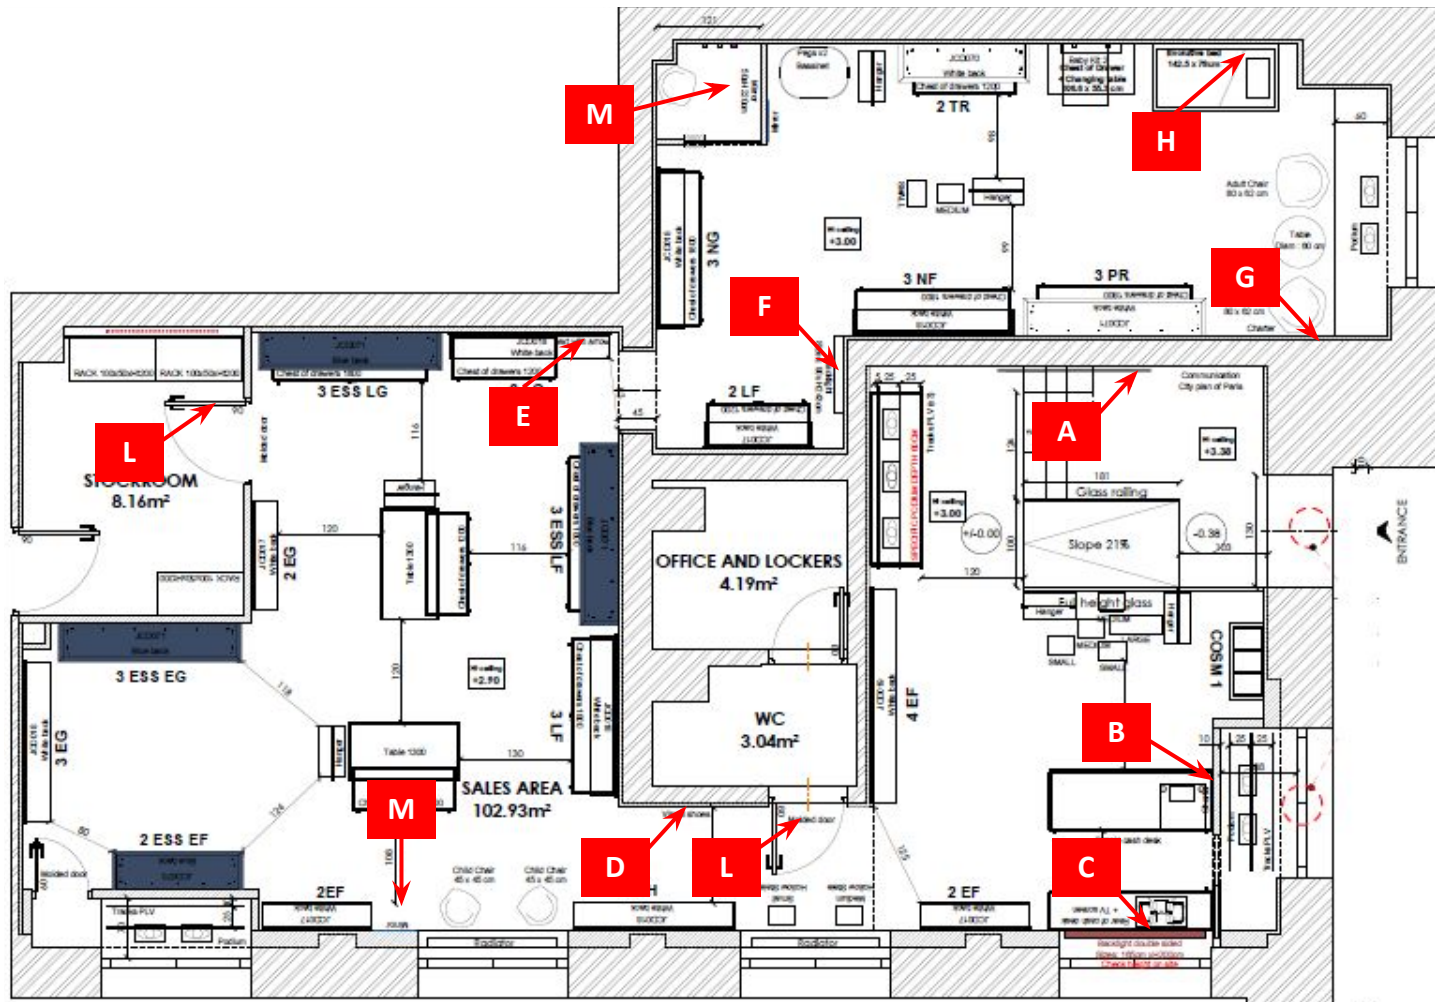

*Note : les logos sur la face des podiums, des caissons et de la caisse arrivent déjà posé sur le mobilier.*

*Remark: the logos on the front of the podiums, of the chest of drawers and of the cashdesk will arrive already installed on the furniture.*

### Descriptif technique / technical description:

Caisson profilé aluminium brut de 8cm de profondeur. Panneau de fond avec LEDs. Toile Backlight Diffusant imprimée avec jonc silicone cousu.

Aluminium box 8cm depth. Back panel with LEDs. Diffusing printed textile for backlight with a silicone stick sewn

24V white LED lighting

**Dimensions / Sizes :**

100cm x 41,1 cm Haut/Height x 3cm épaisseur/thickness

**Positionnement / Positioning :**

Voir le plan de façade

See the shop front plan

Matière / Material :

Bloc led de 30mm chants opaque blanc, face diffusante blanche,  
fond en aluminium avec tigeons