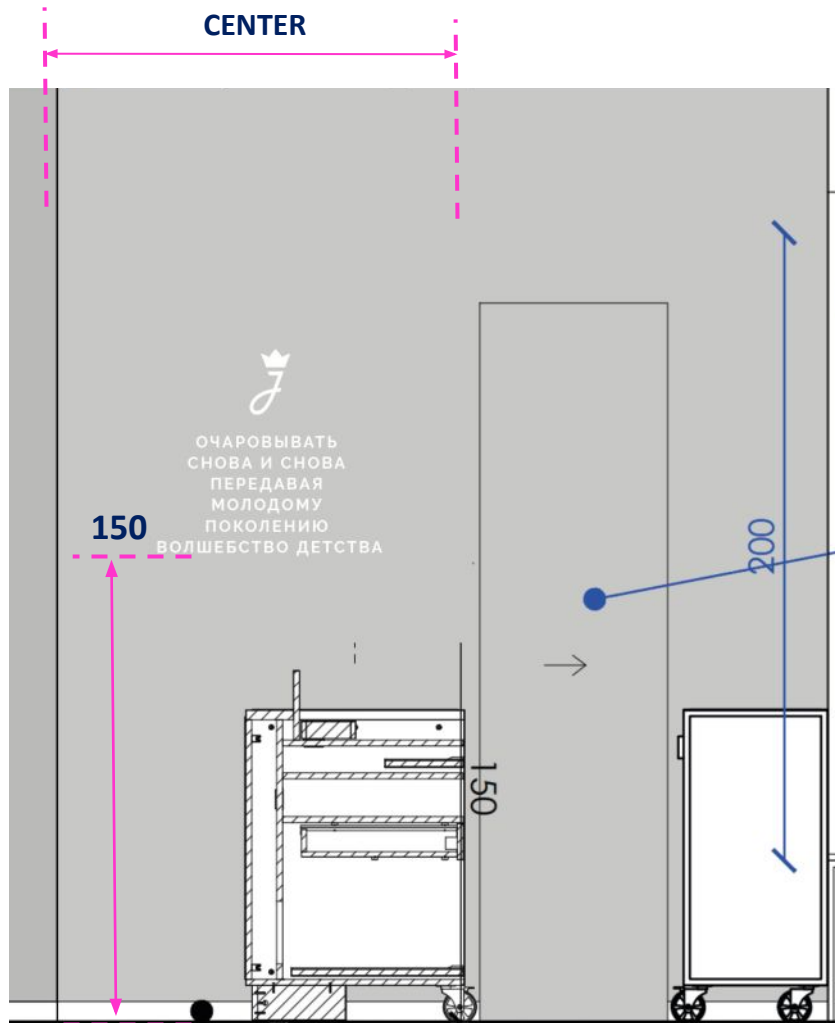

Wall paper all height.

Please check the sizes on site and adapt the file locally

Matière / Material :

Logo en komadur de 2mm mat collé avec double face
 Logo in 2mm matt komadur glued with double sided

Dimensions / Sizes :

See the file épaisseur/thickness 2mm

Positionnement / Positioning :

à 150 cm du sol.

150 cm from the ground

Couleur / Color:

Blanc RAL 9003 – White RAL 9003

#C

RECTO INTERIOR SIDE

Canvas : seasonal visual shoes

Sizes: 110L x 170H

Descriptif technique / technical description:

Caisson profilé aluminium brut de 1.5cm de profondeur.

Toile Backlight Diffusant imprimée avec jonc silicone cousu.

Dimensions / Sizes :

100cm x 41,1 cm Haut/Height x 3cm épaisseur/thickness

Positionnement / Positioning :

Voir le plan de façade
See the shop front plan

Matière / Material :

Bloc led de 30mm chants opaque blanc, face diffusante blanche,
fond en aluminium avec tigeons