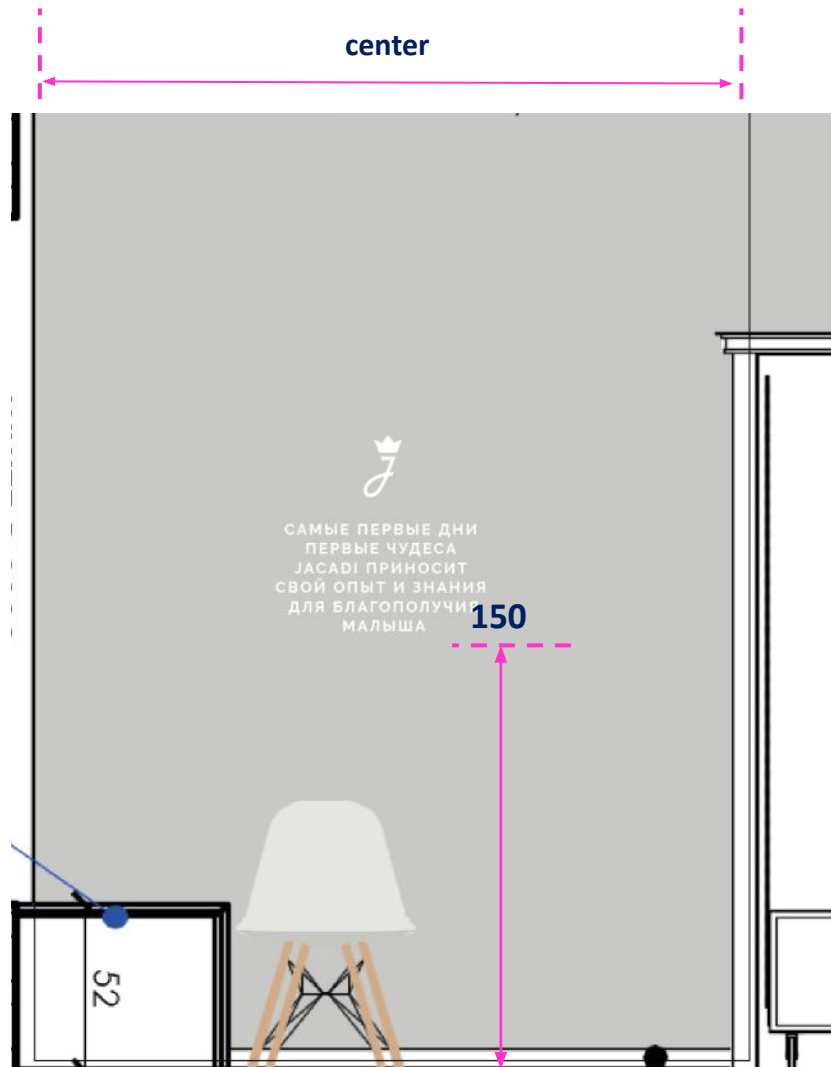

Matière / Material :

Logo en komadur de 2mm mat collé avec double face
Logo in 2mm matt komadur glued with double sided

Dimensions / Sizes :

See the file épaisseur/thickness 2mm

Positionnement / Positionning :

à 150 cm du sol.
150 cm from the ground

Couleur / Color:

Blanc RAL 9003 – White RAL 9003