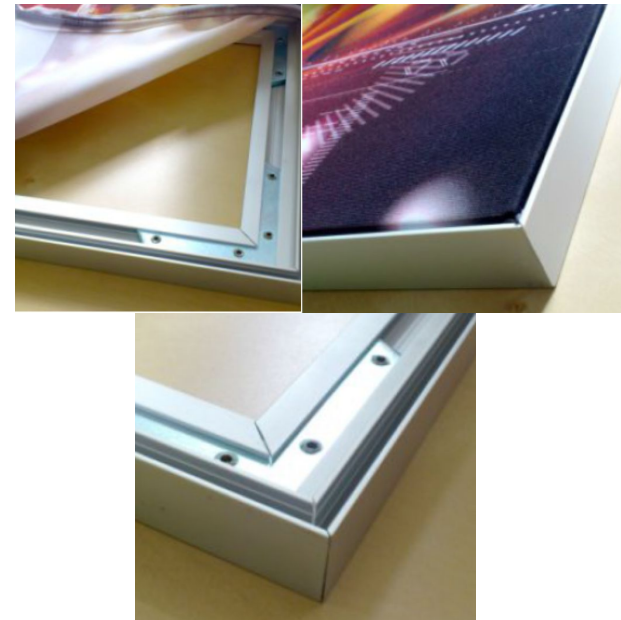

CANVAS

Visual permanent Newborn

Sizes: 115L x 80 H cm

Center above the cradle

Descriptif technique / technical description:

Caisson profilé aluminium brut de 1.5cm de profondeur.

Toile Backlight Diffusant imprimée avec jonc silicone cousu.

Aluminium box 1.5cm depth.

Diffusing printed textile for backlight with a silicone stick sewn