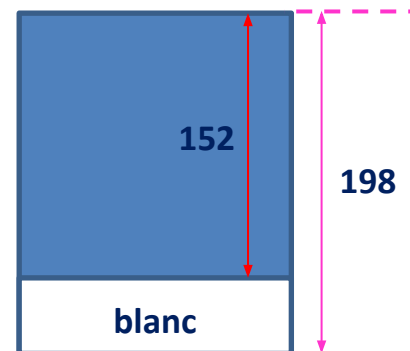

FACE interior behind the cashdesk :
without logo