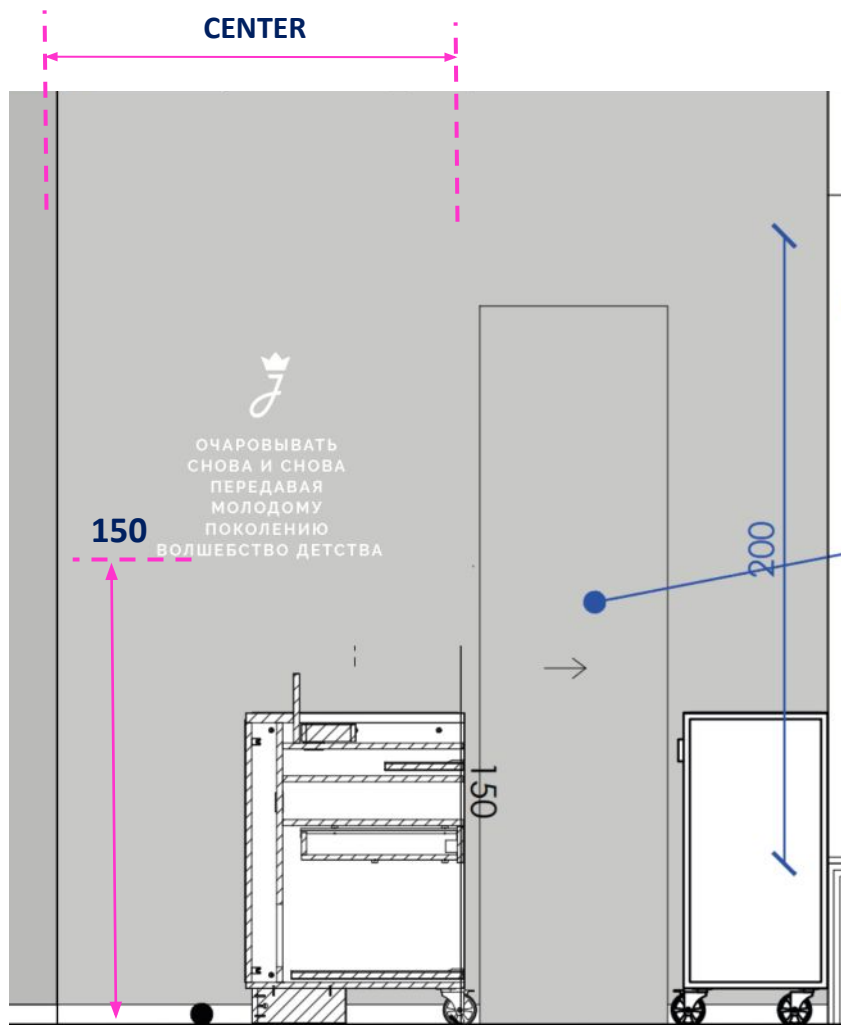

**Wall paper all height.**

**Please check the sizes on site and adapt the file locally**

Matière / Material :

Logo en komadur de 2mm mat collé avec double face  
 Logo in 2mm matt komadur glued with double sided

Dimensions / Sizes :

See the file épaisseur/thickness 2mm

Positionnement / Positioning :

à 150 cm du sol.

150 cm from the ground

Couleur / Color:

Blanc RAL 9003 – White RAL 9003

#C

Canvas : seasonal visual shoes

Sizes: 110L x 170H

**Descriptif technique / technical description:**

Caisson profilé aluminium brut de 1.5cm de profondeur.

Toile Backlight Diffusant imprimée avec jonc silicone cousu.

24V white LED lighting

**Dimensions / Sizes :**

100cm x 41,1 cm Haut/Height x 3cm épaisseur/thickness

**Positionnement / Positioning :**

Voir le plan de façade

See the shop front plan

Matière / Material :

Bloc led de 30mm chants opaque blanc, face diffusante blanche,  
fond en aluminium avec tigeons