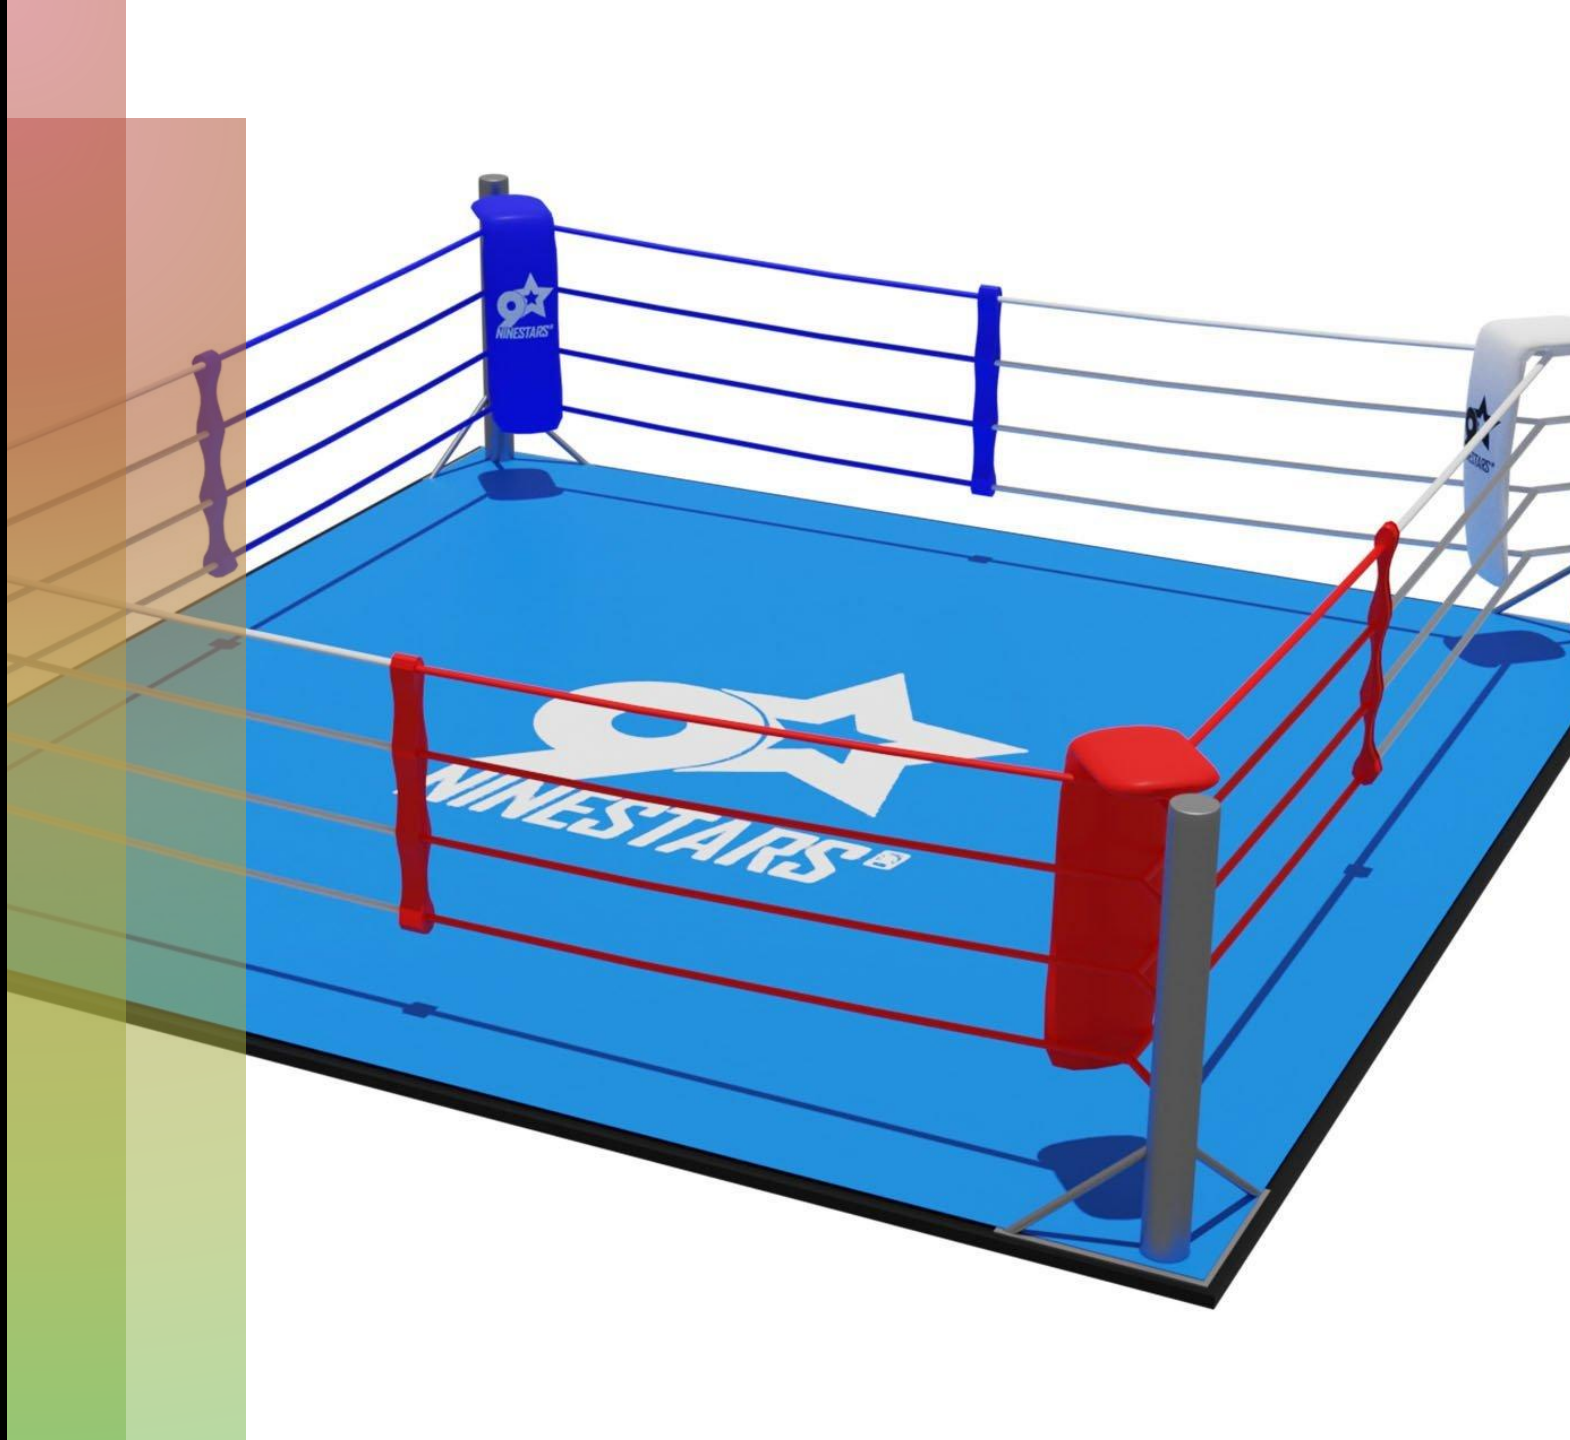

Бокс

- Спорт сооружения
- Инвентарь
- Экипировка в боксе

Спорт сооружения (Размер ринга)

- По правилам российской федерации бокса размеры сторон ринга должны быть от 4,9 до 6,1 м, по правилам профессионального бокса сторонам ринга полагается иметь установленную длину от 5,5 до 7,3 м.