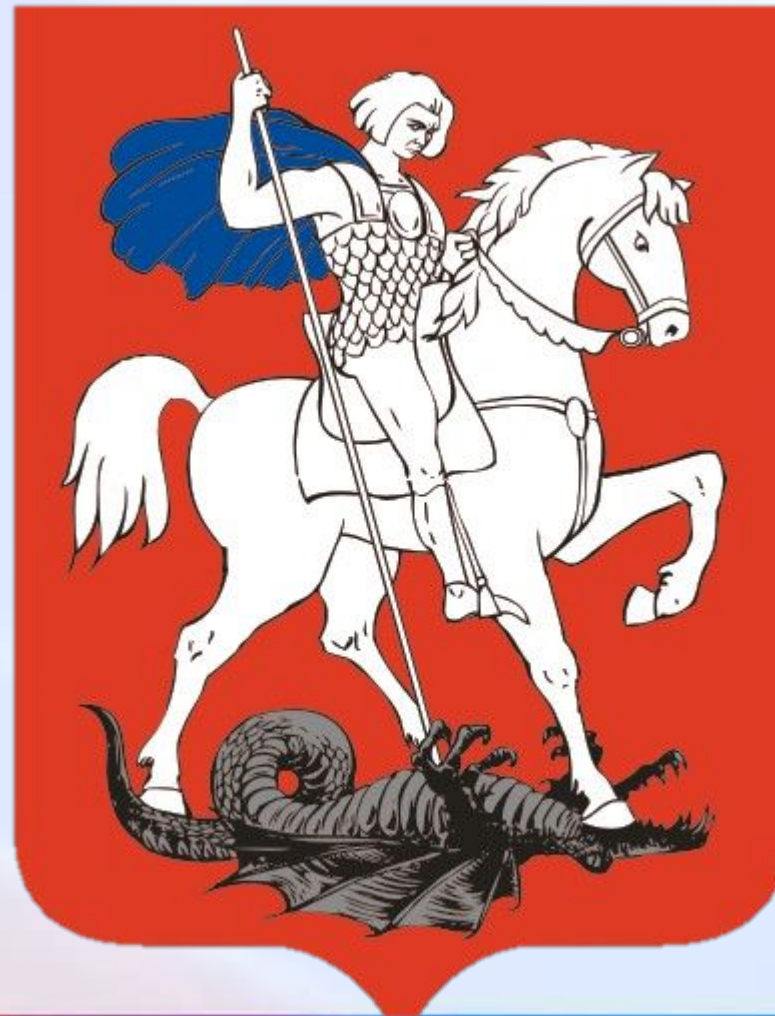

# Загадки герба России

Выполнил: ученик 7 «А» класса  
Сайфутдинов Дамир

2020 год

ДЕРЖАВА –  
символ  
могущества  
страны  
ЗОЛОТО в оперении  
орла – сила,  
богатство,  
могущество

# Главные элементы герба России

Двуглавый орёл – мудрость, власть, сила, единение народов. Всегда орёл нёс значение царства, власти, величия. Теперь он символизирует государственность Российской Федерации, её суверенитет, единение народов европейской и азиатской частей современной России.

# Главные элементы герба России

Всадник на гербе- символ борьбы добра со злом, света и тьмы.