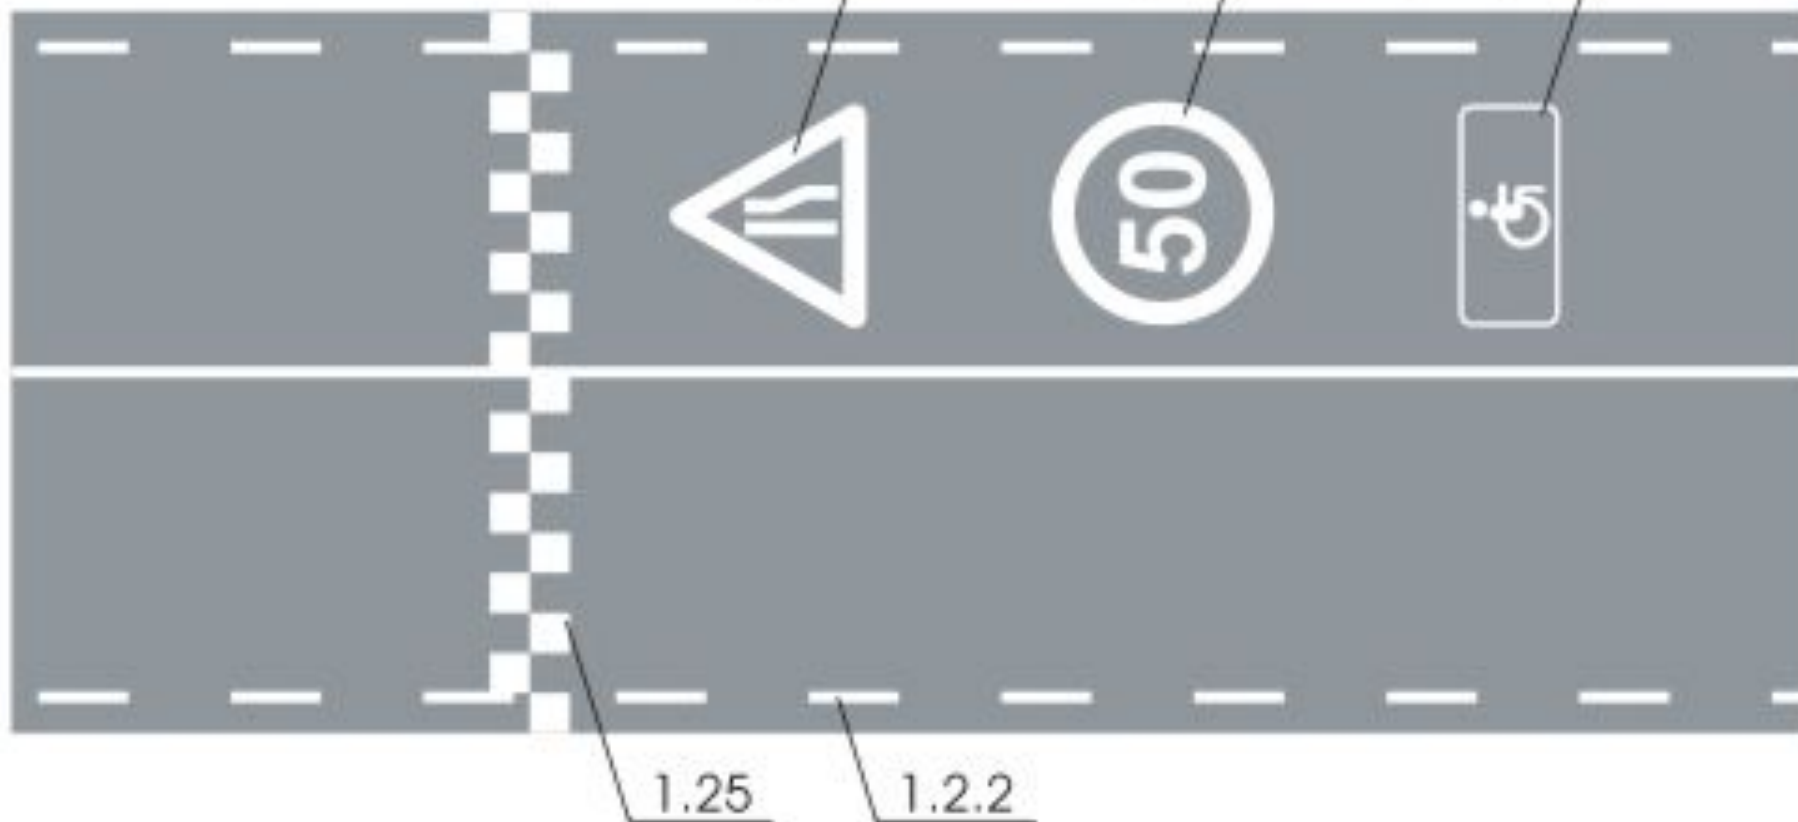

Знак 1.20.2

1.24.1

Знак 3.24

1.24.2

Знак 8.17

1.24.3

1.25

1.2.2