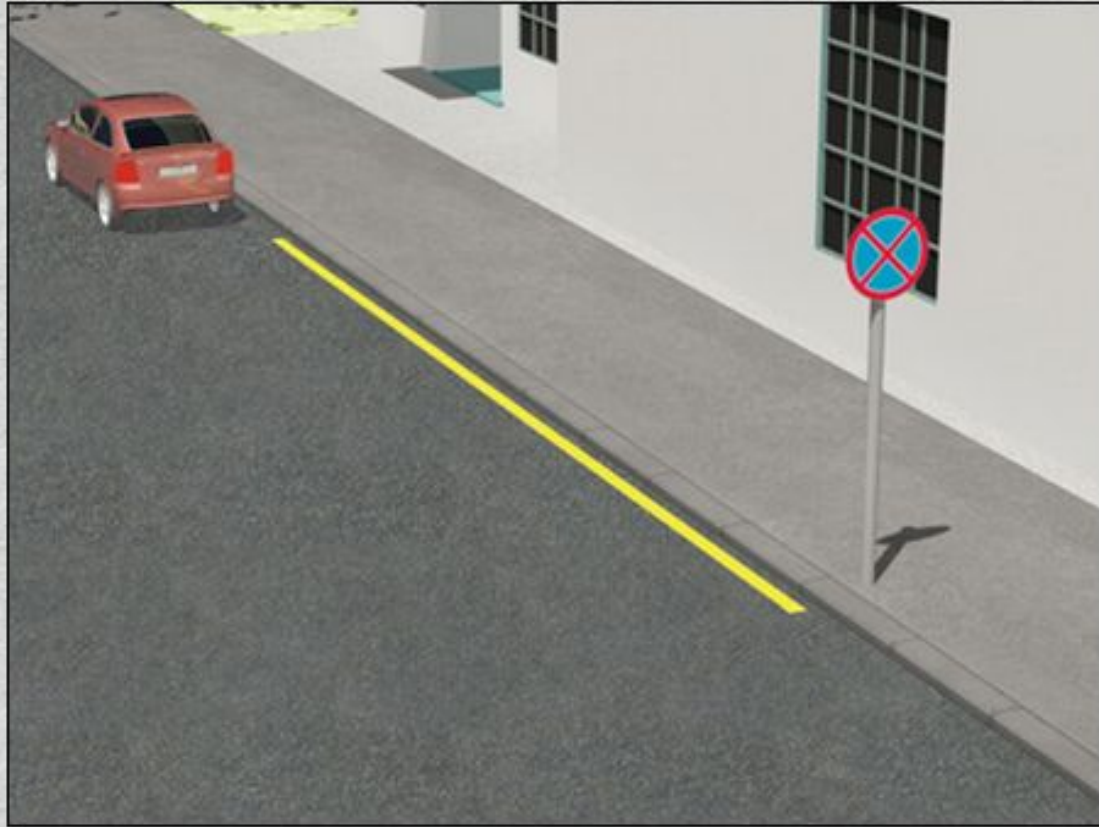

Дорожная разметка

1 — горизонтальная,

2 — вертикальная,

Горизонтальная разметка имеет белый цвет (основная), оранжевый (временная), желтый

1.4

3.14

4.2.2

M 27