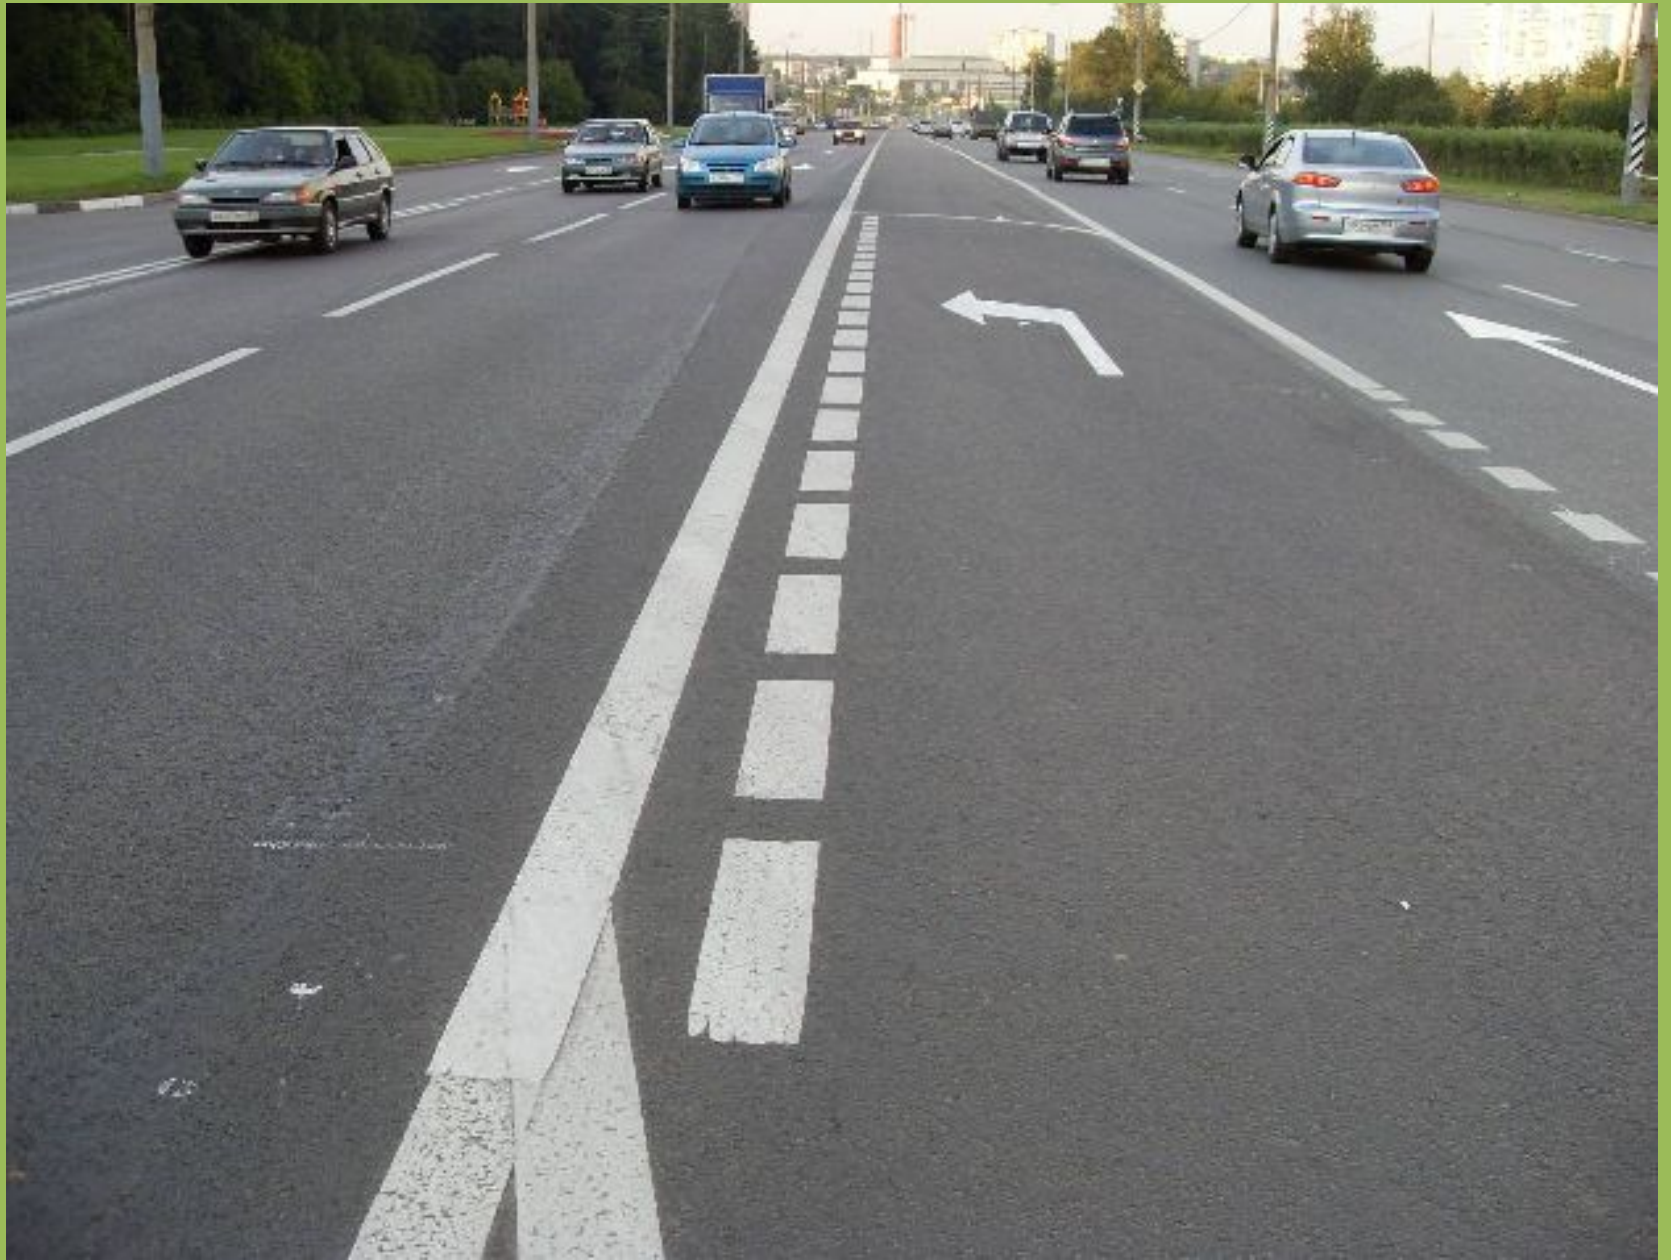

Дорожная разметка

1 — горизонтальная,

2 — вертикальная,

Горизонтальная разметка имеет белый цвет (основная), оранжевый (временная), желтый

1.4

3.14

4.2.2

M 27