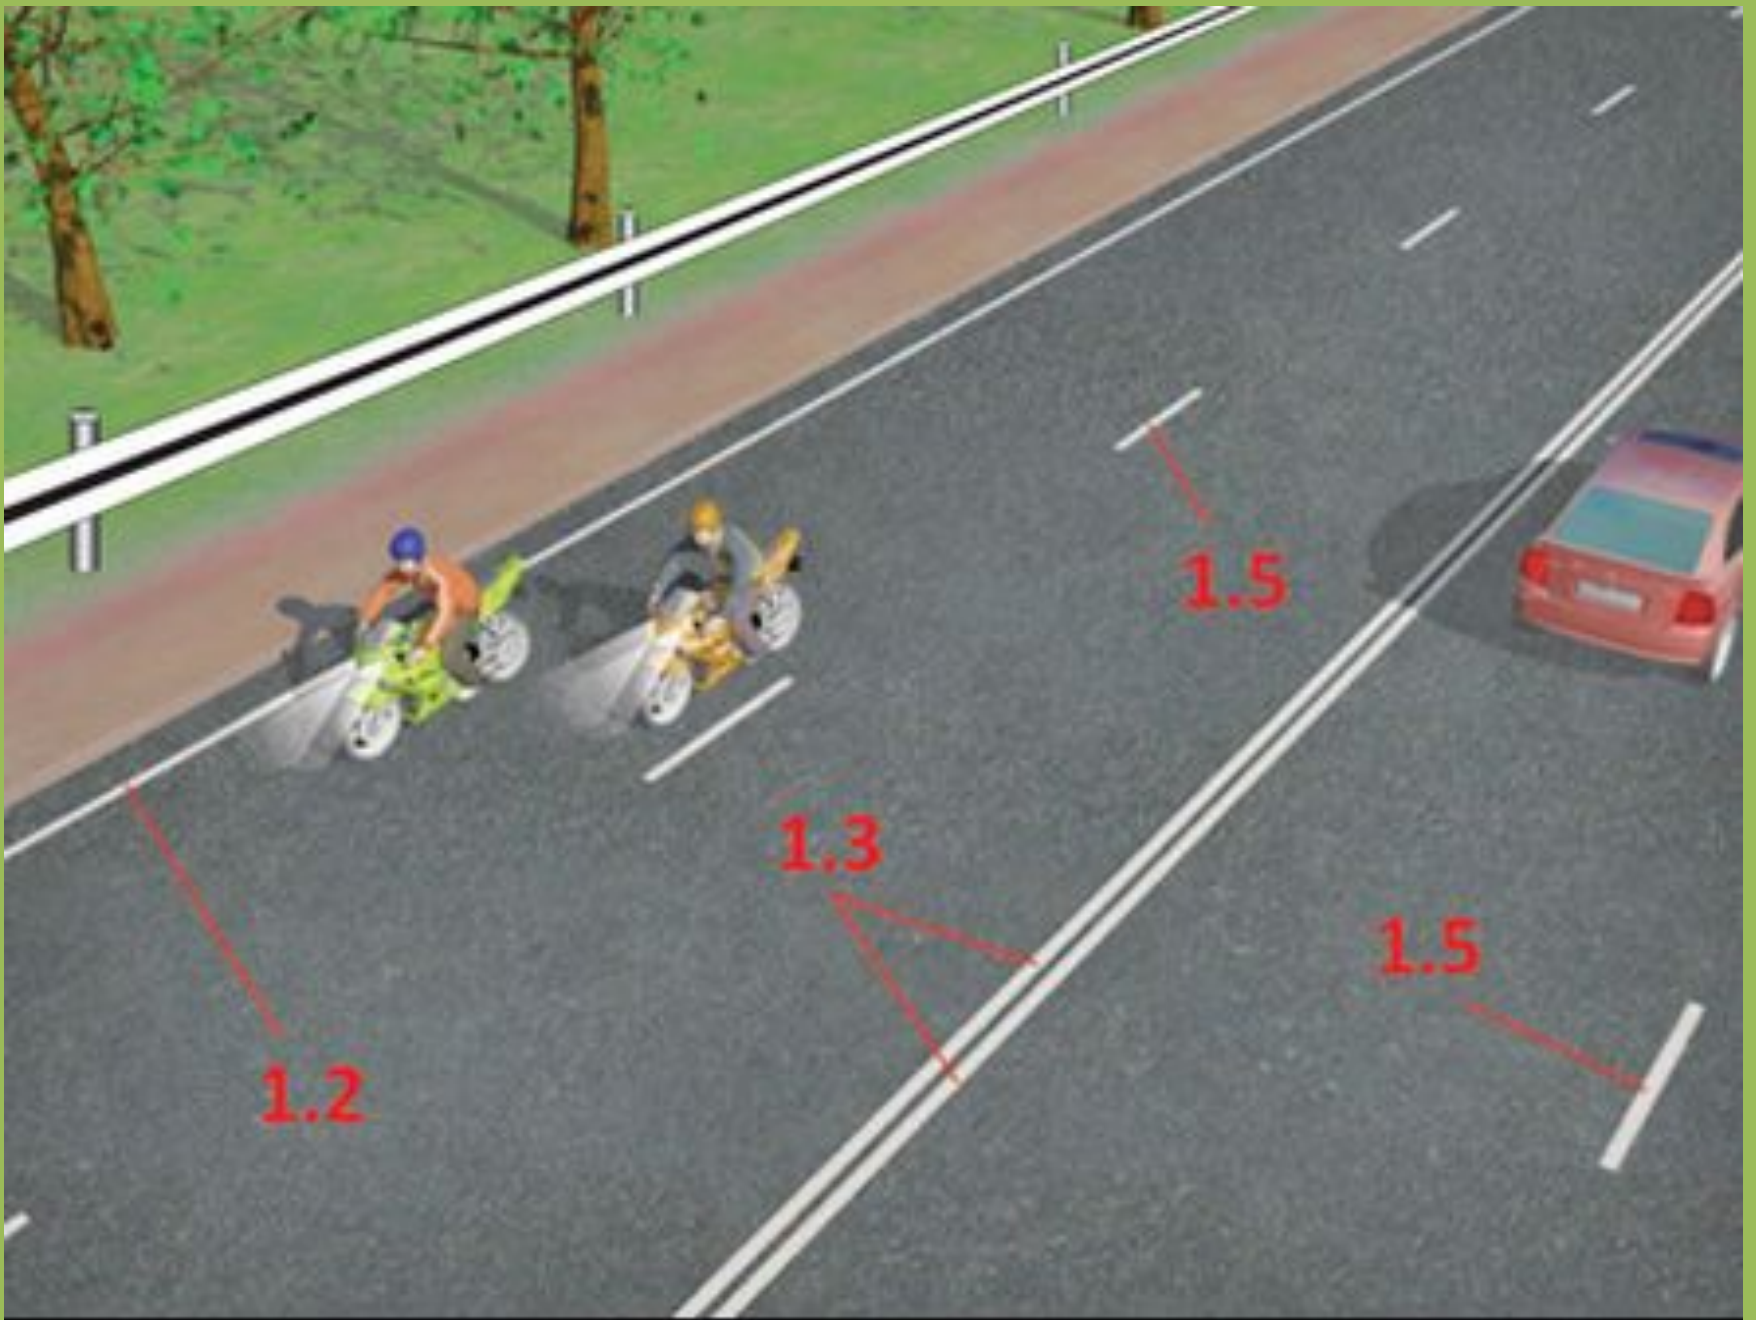

Дорожная разметка

1 — горизонтальная,

2 — вертикальная,

Горизонтальная разметка имеет белый цвет (основная), оранжевый (временная), желтый

1.4

3.14

4.2.2

M 27