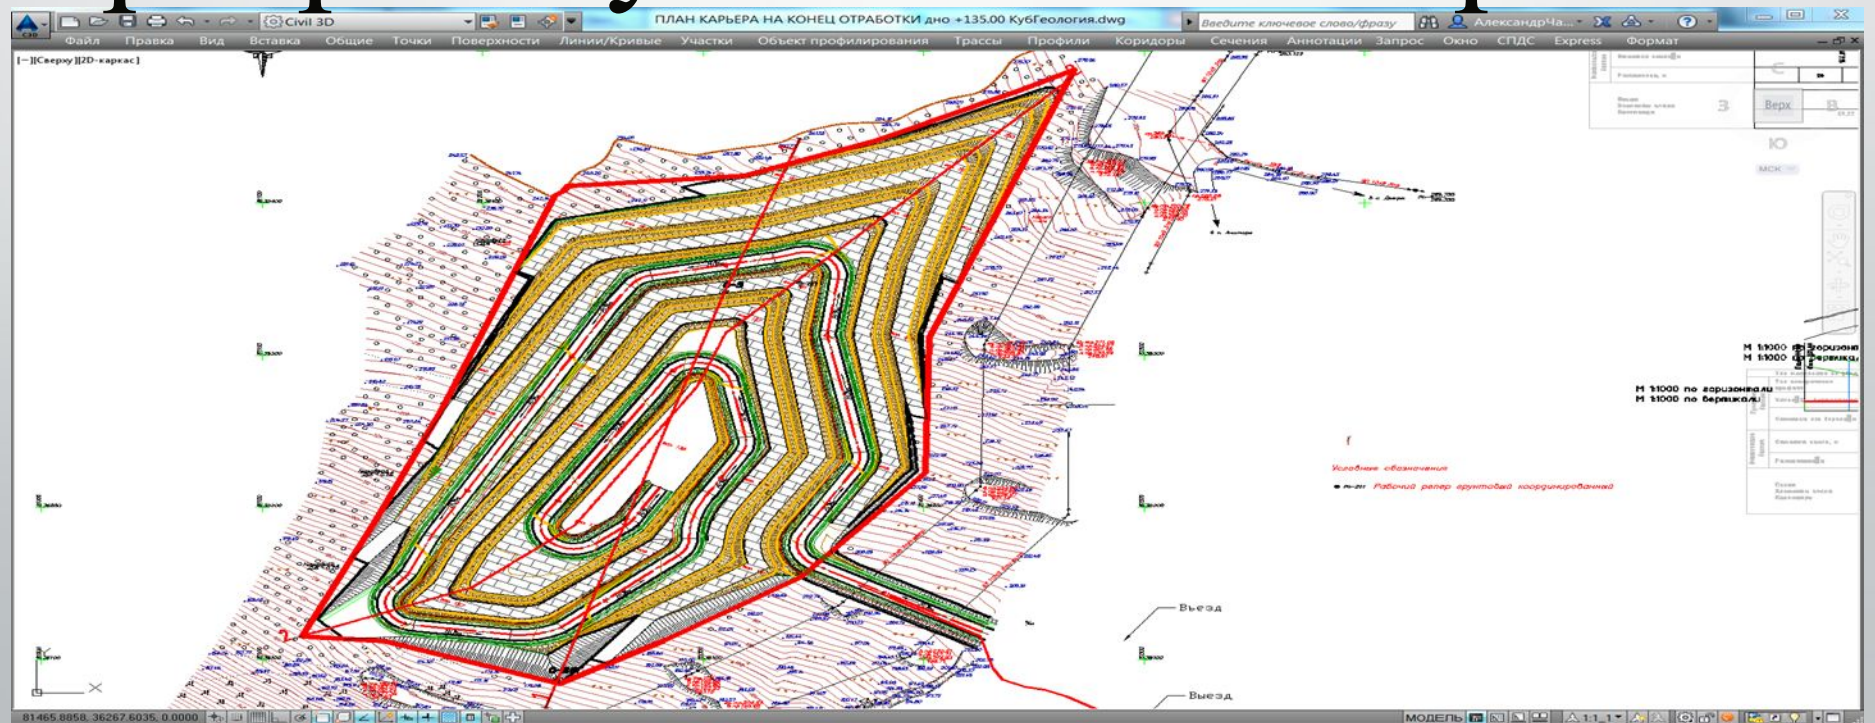

Маркшейдер

специалист в
области
строительства и
горных разработок

Его основная задача - измерять пространство в недрах Земли и заносить полученные цифры в программу на компьютере.

Для выполнения своих задач
маркшейдер использует
оптические, электронные и даже
спутниковые приборы измерения.
Они позволяют ему создавать
трехмерные карты
в электронном виде.

Он следит за всем,
что происходит в карьере и на
отвалах, а затем дает план-карту
специалистам буровых установок и
рабочим на экскаваторах,
а также чёткие указания,
под каким углом вести работы.

Если маркшейдер
ошибётся в расчетах,
то поставит под угрозу
весь проект.

Взрывы отделяют полезные горные породы от тех, которые непригодны для использования человеком.

Взрывник получает взрывчатое вещество на складе, в специальной сумке привозит его на место залежей ископаемых (его определяют ученые-геологи), закладывает в установленные места детонаторы (именно от их маленького взрыва начинается цепная реакция), рассчитывает мощность ударной волны и расстояние, на которое разлетятся обломки горной породы.