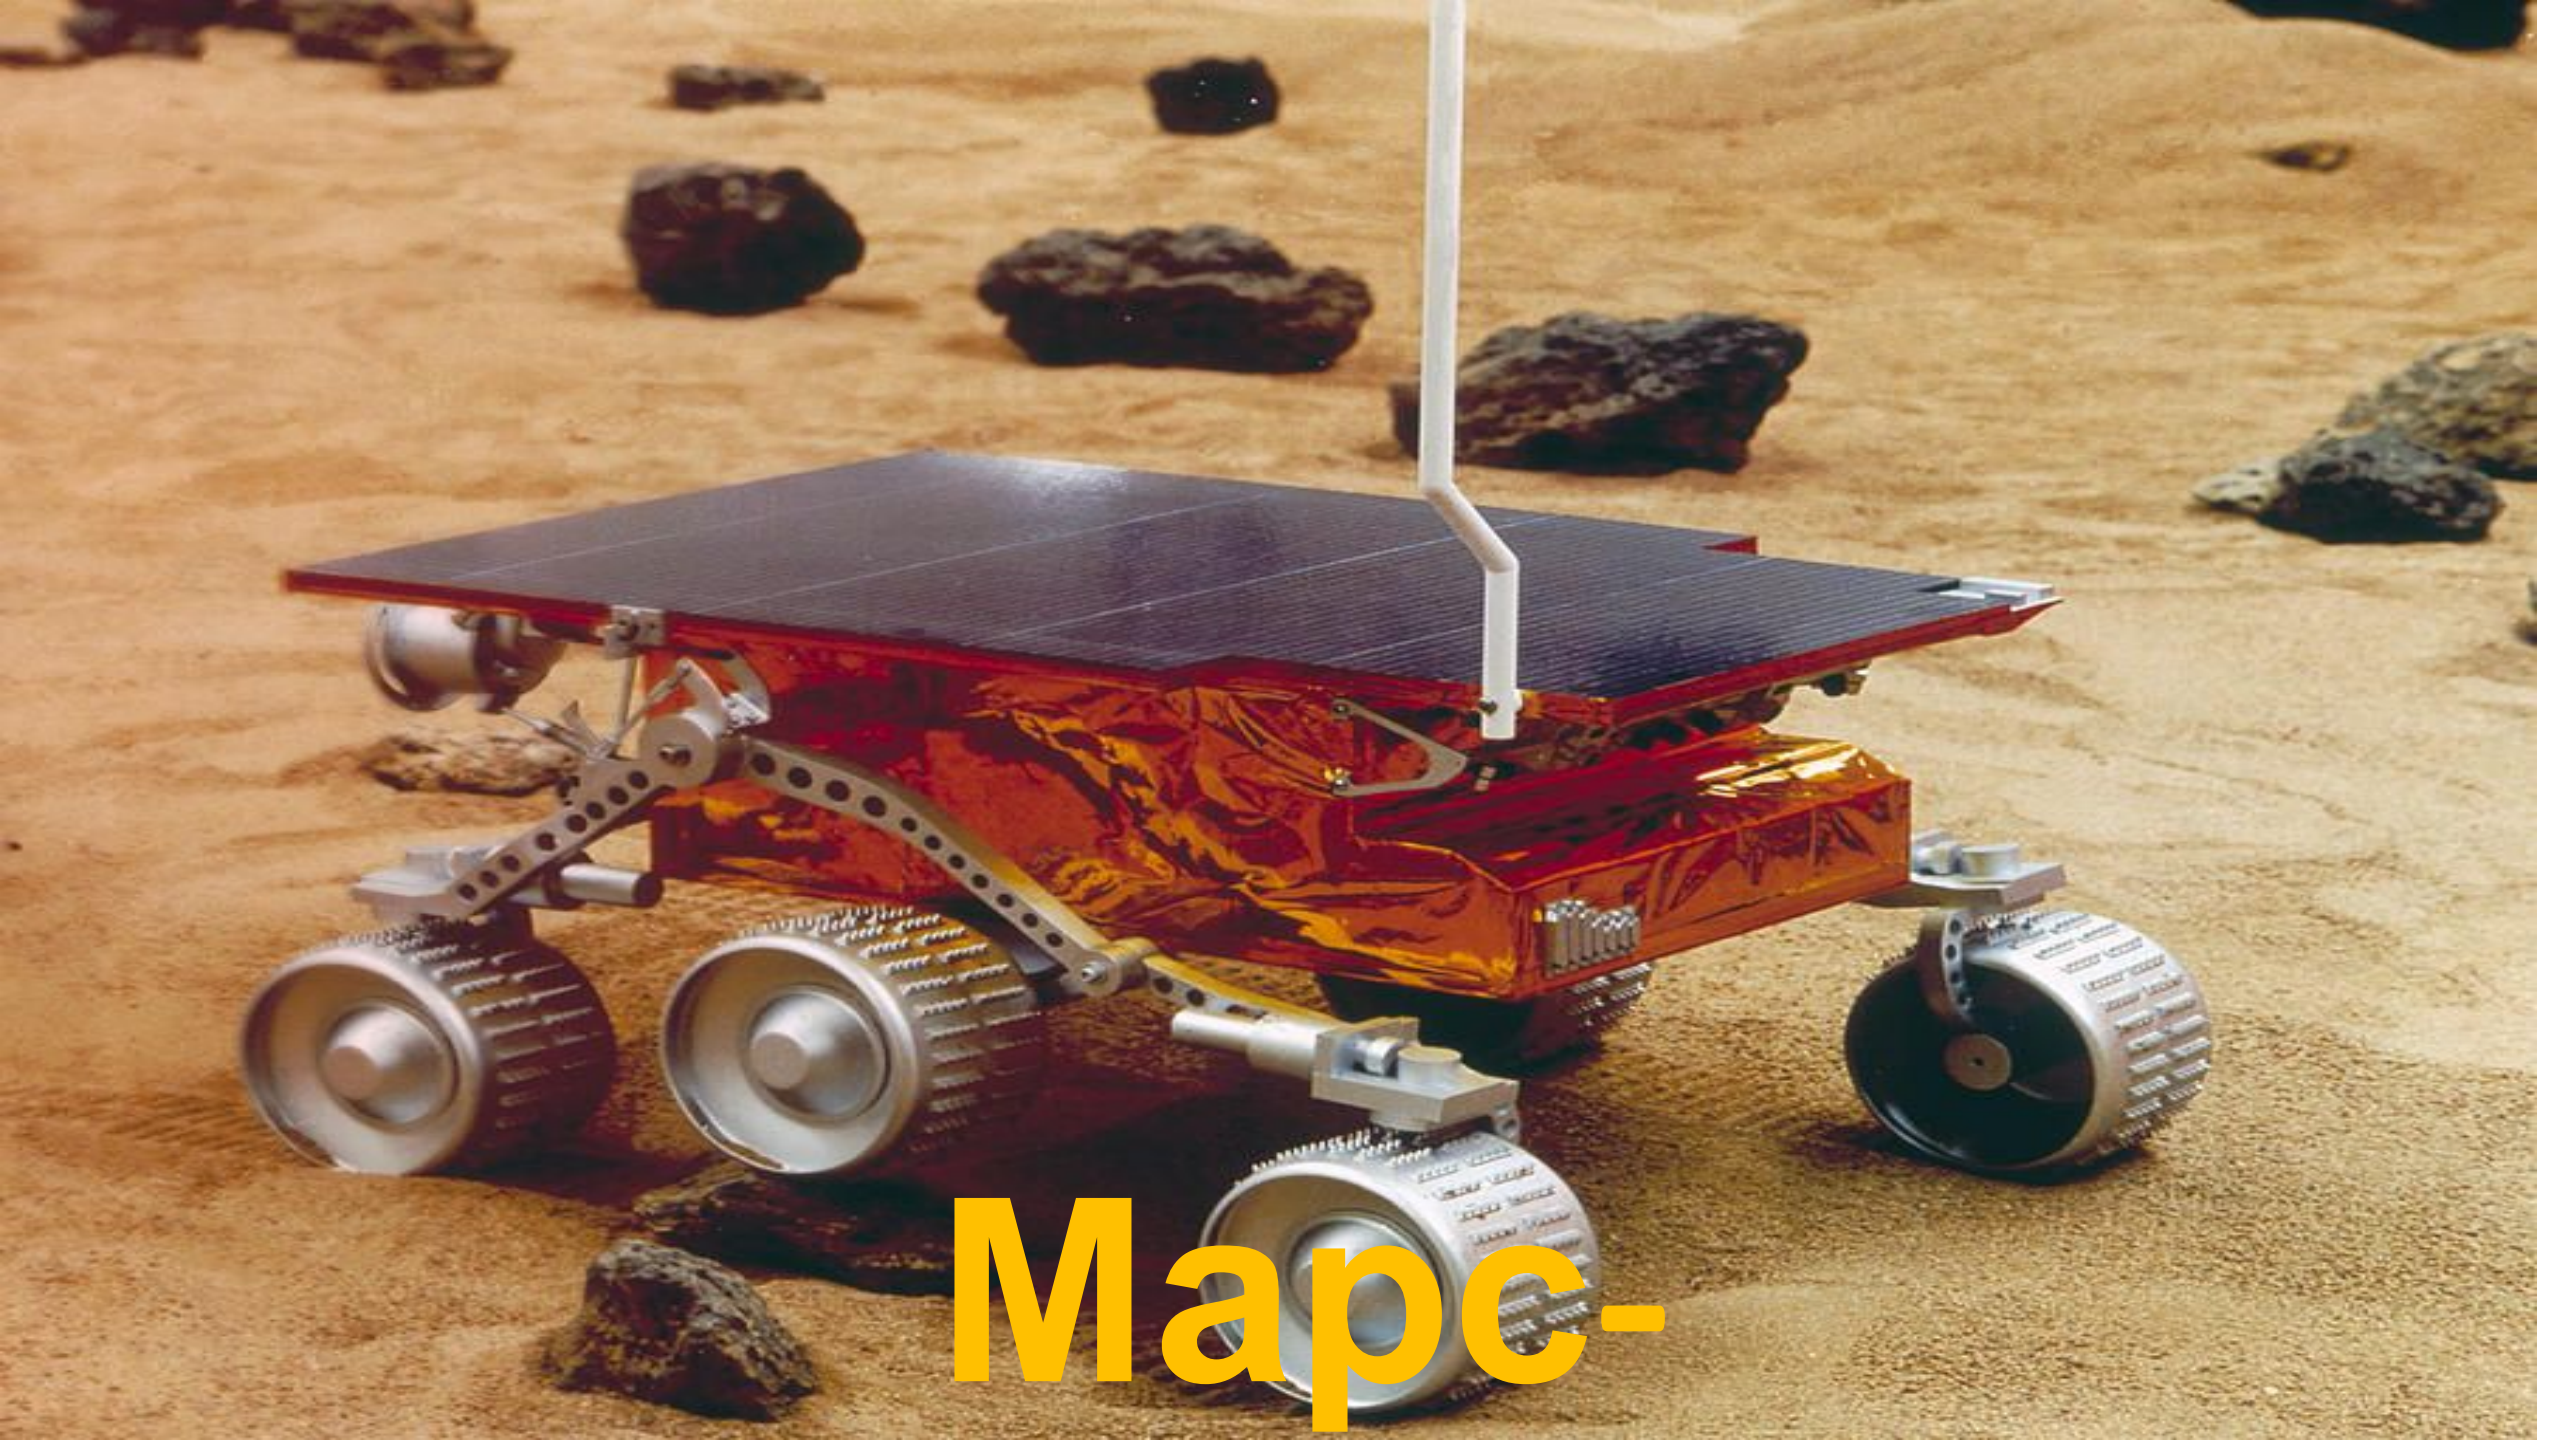

ТОЛЩИ

ЗЕМЛЯ

A high-resolution image of Earth from space, showing the Americas and the Atlantic Ocean. The planet is illuminated from the left, creating a bright horizon and a dark shadow on the right. The background is a deep blue space filled with numerous stars of varying brightness.

**Чем так опасно глобальное
потепление?**

Климат становится более нестабильным, чаще происходят и становятся сильнее погодные феномены: засуха, наводнения, пожары и ураганы. Также появляются новые опасные формы человеческих патогенов

**А глобальное потепление
вообще реально?**

A globe of Earth is shown in the center, surrounded by a dynamic splash of water. The water droplets are captured in mid-air, creating a sense of movement and impact. The background is dark, with a bright, glowing light source at the top, which illuminates the globe and the water splash. The overall composition is dramatic and emphasizes the theme of environmental impact.

Абсолютно реально.

Вызвано оно антропогенным

МАРС

**Назовите любые три
космических аппарата,
опустившиеся на поверхность**

ВИКИНГ

Марс-

КЬЮРИОСИТИ

МАРС