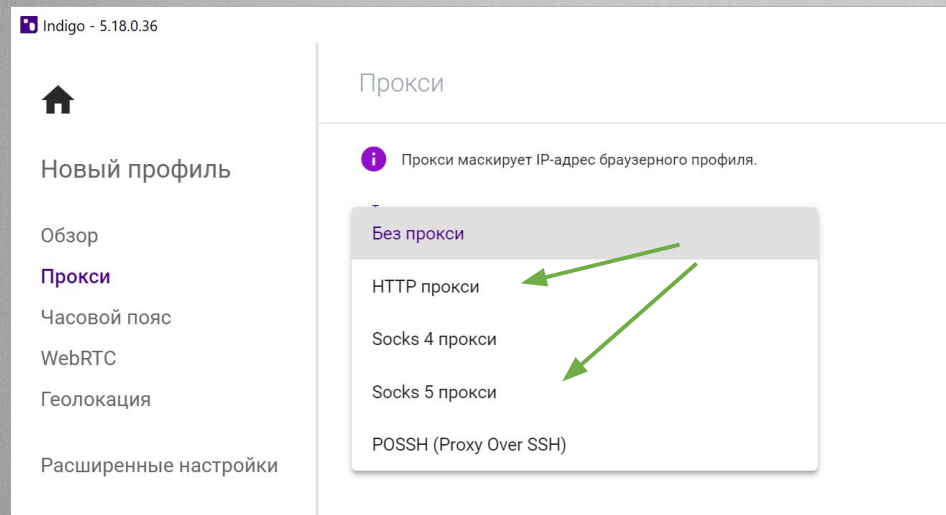

Изображение WebGL: [Добавить шум]

AudioContext: [Добавить шум]

Шрифты: Всего 97 шрифтов

Медиа-устройства: Замаскировано 1 | 4 | 2

Локальное хранилище: Включено

Хранилище для

Отменить Создать профиль

Есть вопрос?

Как создать профиль для аккаунта Кинг?

В поле Тип подключения выбираем протокол Socks 5, соответственно, порт IP-адреса должен соответствовать этому протоколу. Ниже вводите данные прокси сервера. Напомню что Socks 5 является самым современным и быстрым протоколом. Нажмите проверить прокси. В результате должна появиться зеленая надпись «Проверка подключения пройдена!...». Если появилась красная надпись, то вероятно была допущена ошибка в введенных данных, либо протокол не соответствует порту, либо у вас надо продлить прокси в прокси-сервере.