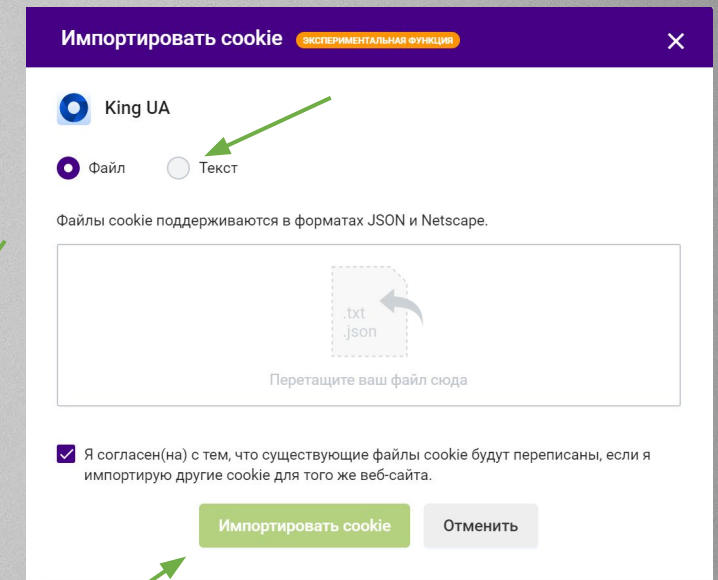

Как создать профиль для аккаунта Кинг?

Далее, нам необходимо добавить Cookie. Для этого нажмите на 3 точки напротив профиля и выберите пункт Импортировать cookie.

В открывшееся окно перетащите файл Cookie либо текст с Cookie в квадратных скобках из файла с Кингом, и нажмите кнопку Импортировать cookie. Затем нажмите кнопку старт для запуска профиля.