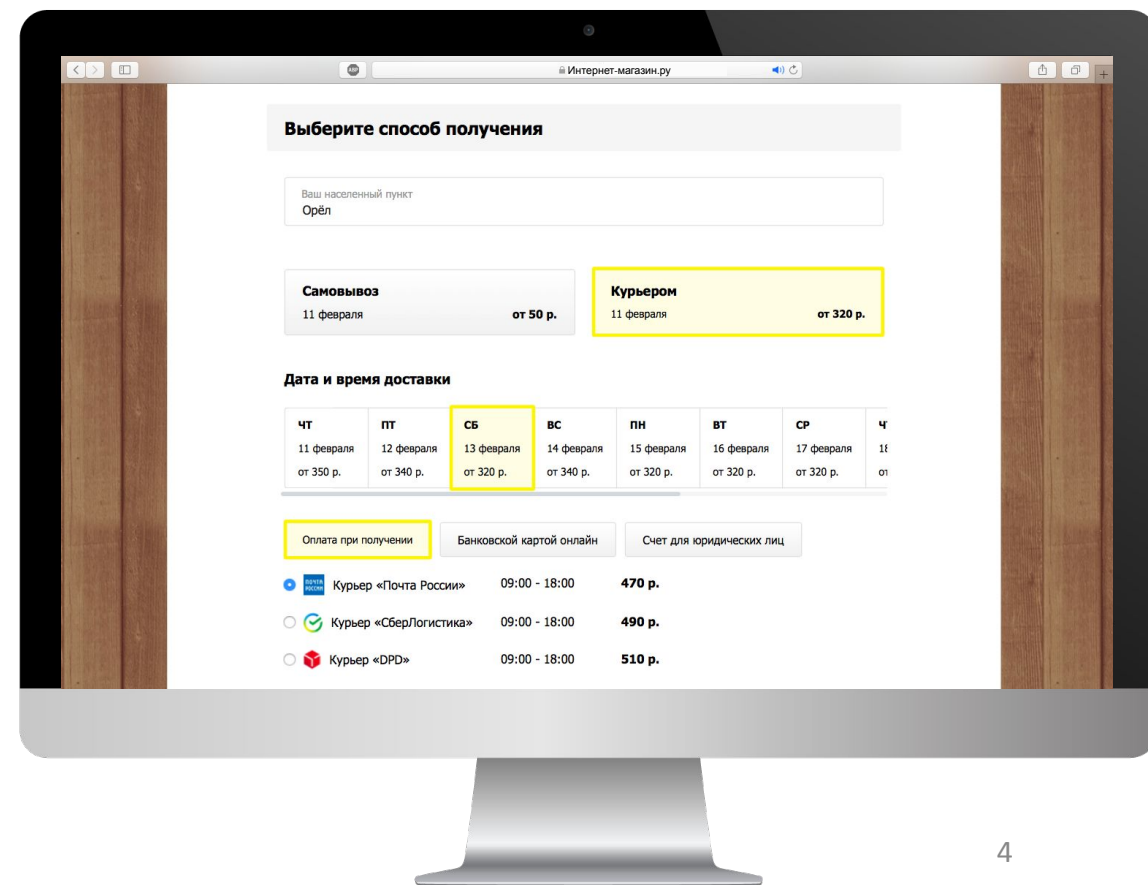

■ Нам доверяют

Курьерская доставка Почты – выгодно отправителю, удобно получателю

Отправителю

- 92% выкупа
- Собственный колл-центр для поддержки клиентов 7 дней в неделю
- CSI 4 балла из 5

Получателю

- Доставка в заявленную дату **март 2021**
- Перенос даты доставки **март 2021**
- Повторные согласованные попытки вручения
- Интервальная доставка **тестируется**
- Доставка в выходные дни