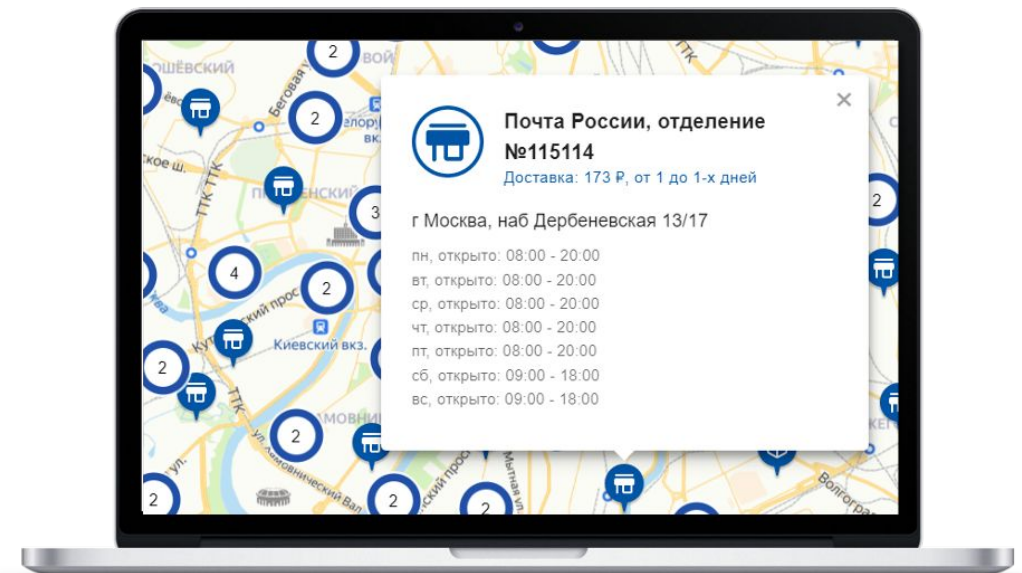

Дом*
85

Квартира

- Корзинный виджет доставки

Развитие курьерских сервисов в 2021

- Сокращение интервалов курьерской доставки до двух часов
- Гиперлокальная доставка из магазинов, аптеки и почтовых отделений в течение 1 часа
- Возможность выбора приоритетного способа информирования получателя
 - СМС-уведомление
 - Звонок колл-центра
 - Электронная почта
 - Push-уведомление в мессенджерах
 - Push-уведомление в мобильном приложении