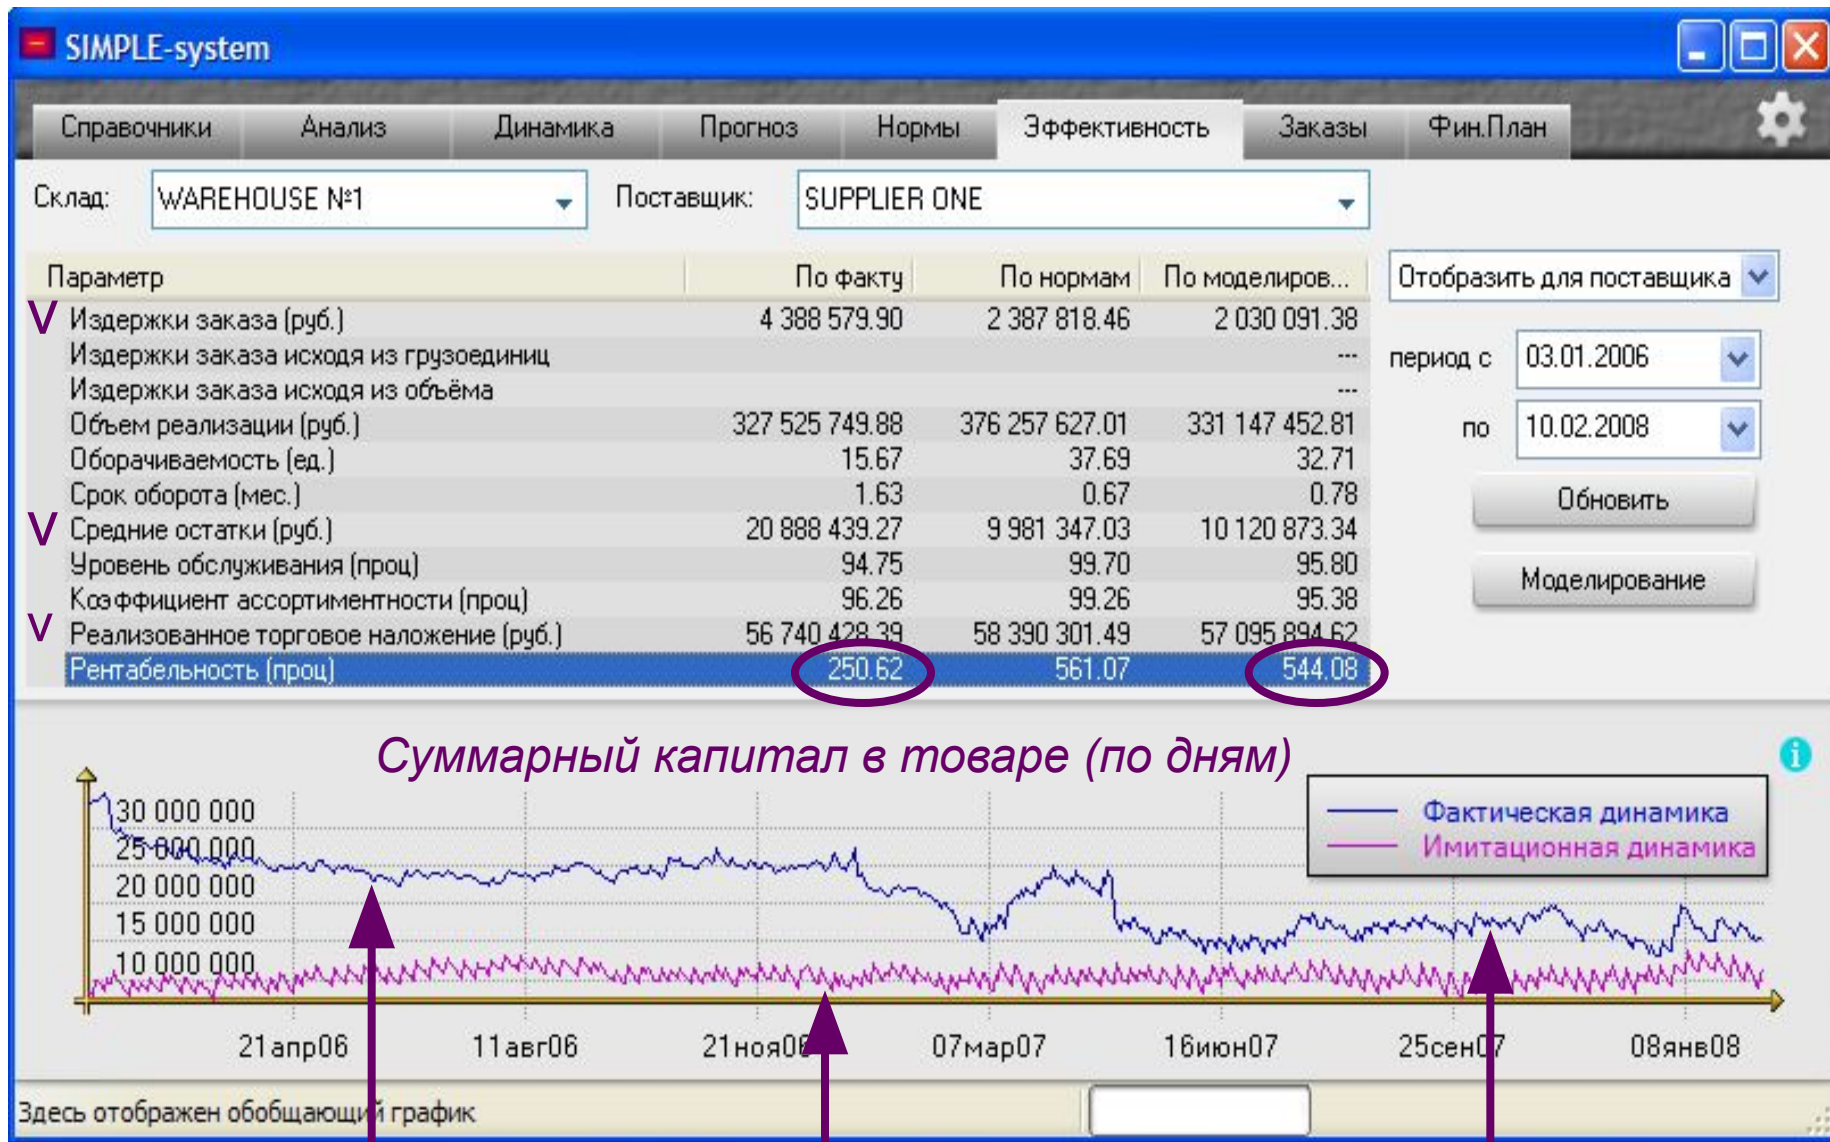

ПРИМЕР ЭФФЕКТА

Запас до внедрения

Оптимальный

После внедрения