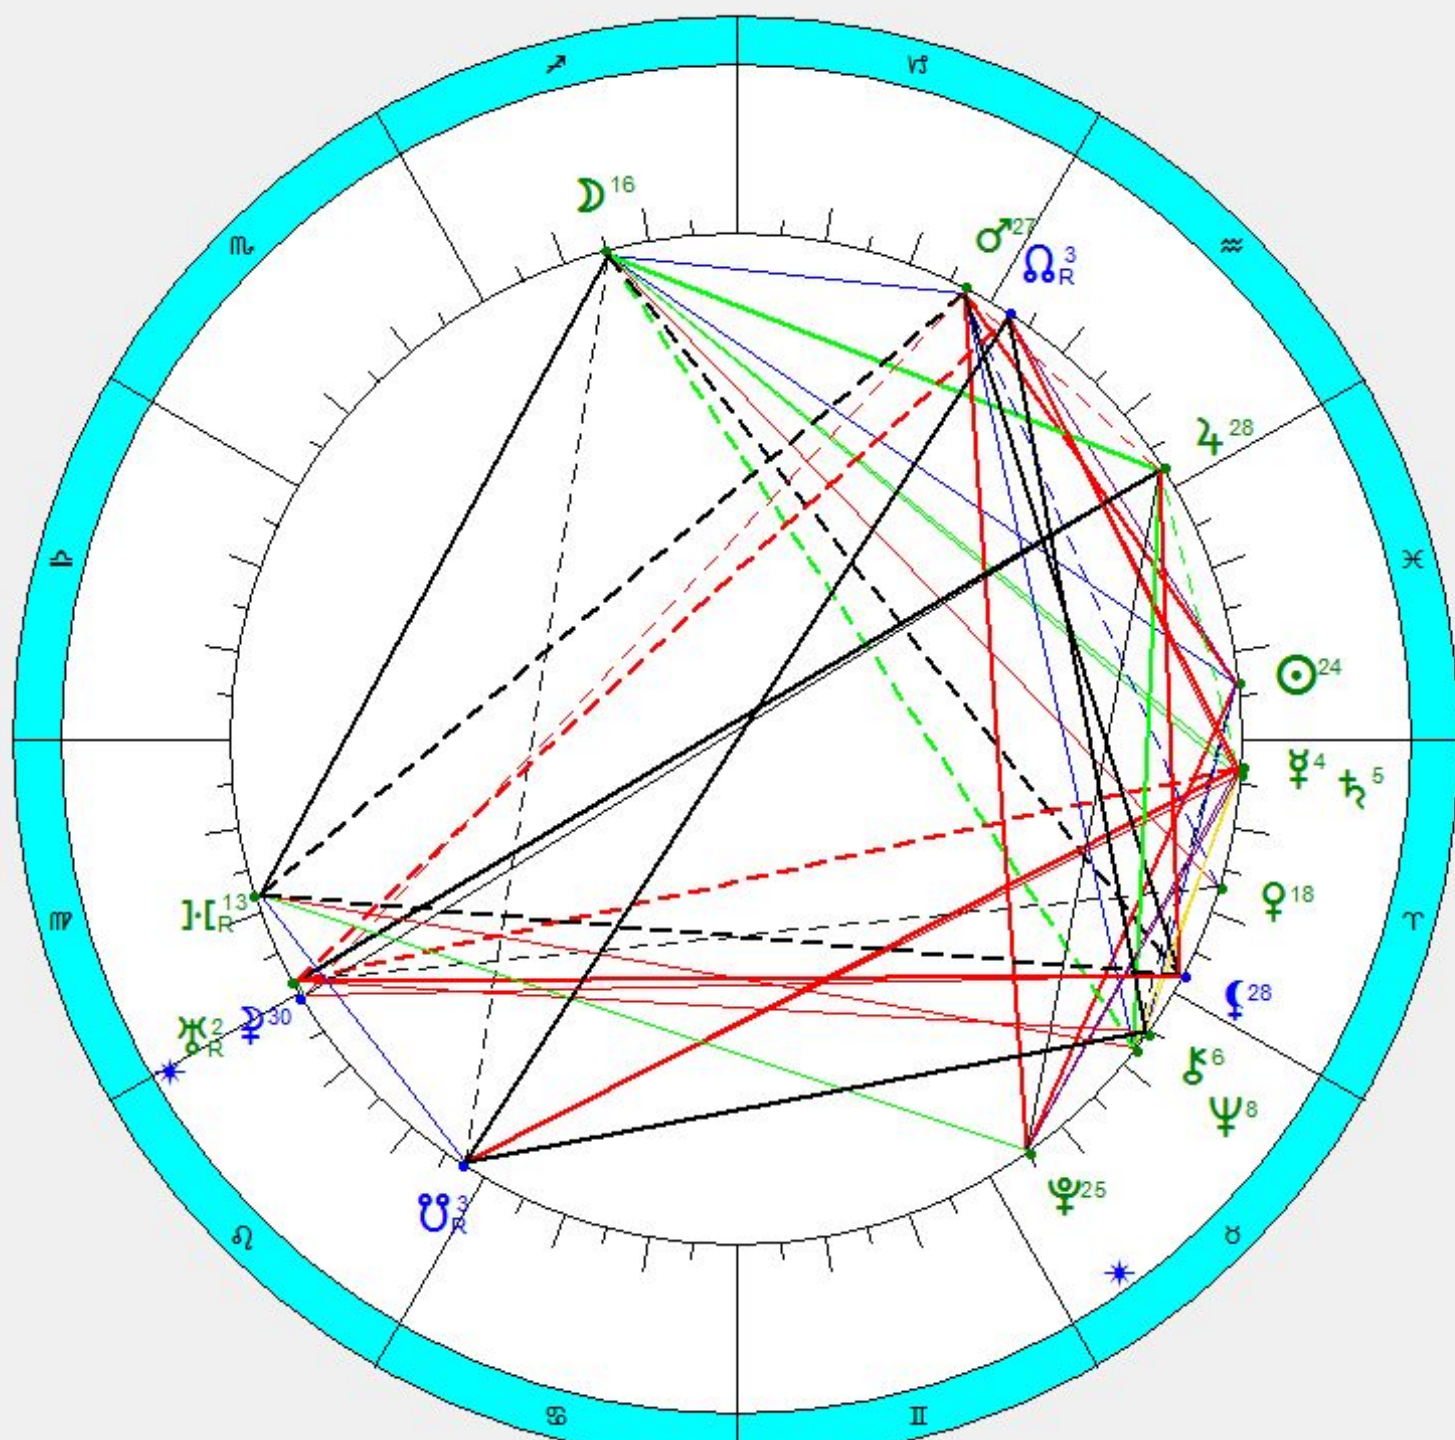

ПЛАНЕТАРНЫЙ: ЭЙНШТЕЙН

Светила одиноки

В другом знаке ядро
планет

Нужны посторонние
силы для развития

Внутренняя
блокировка

Никто не знает, что
от него ждать