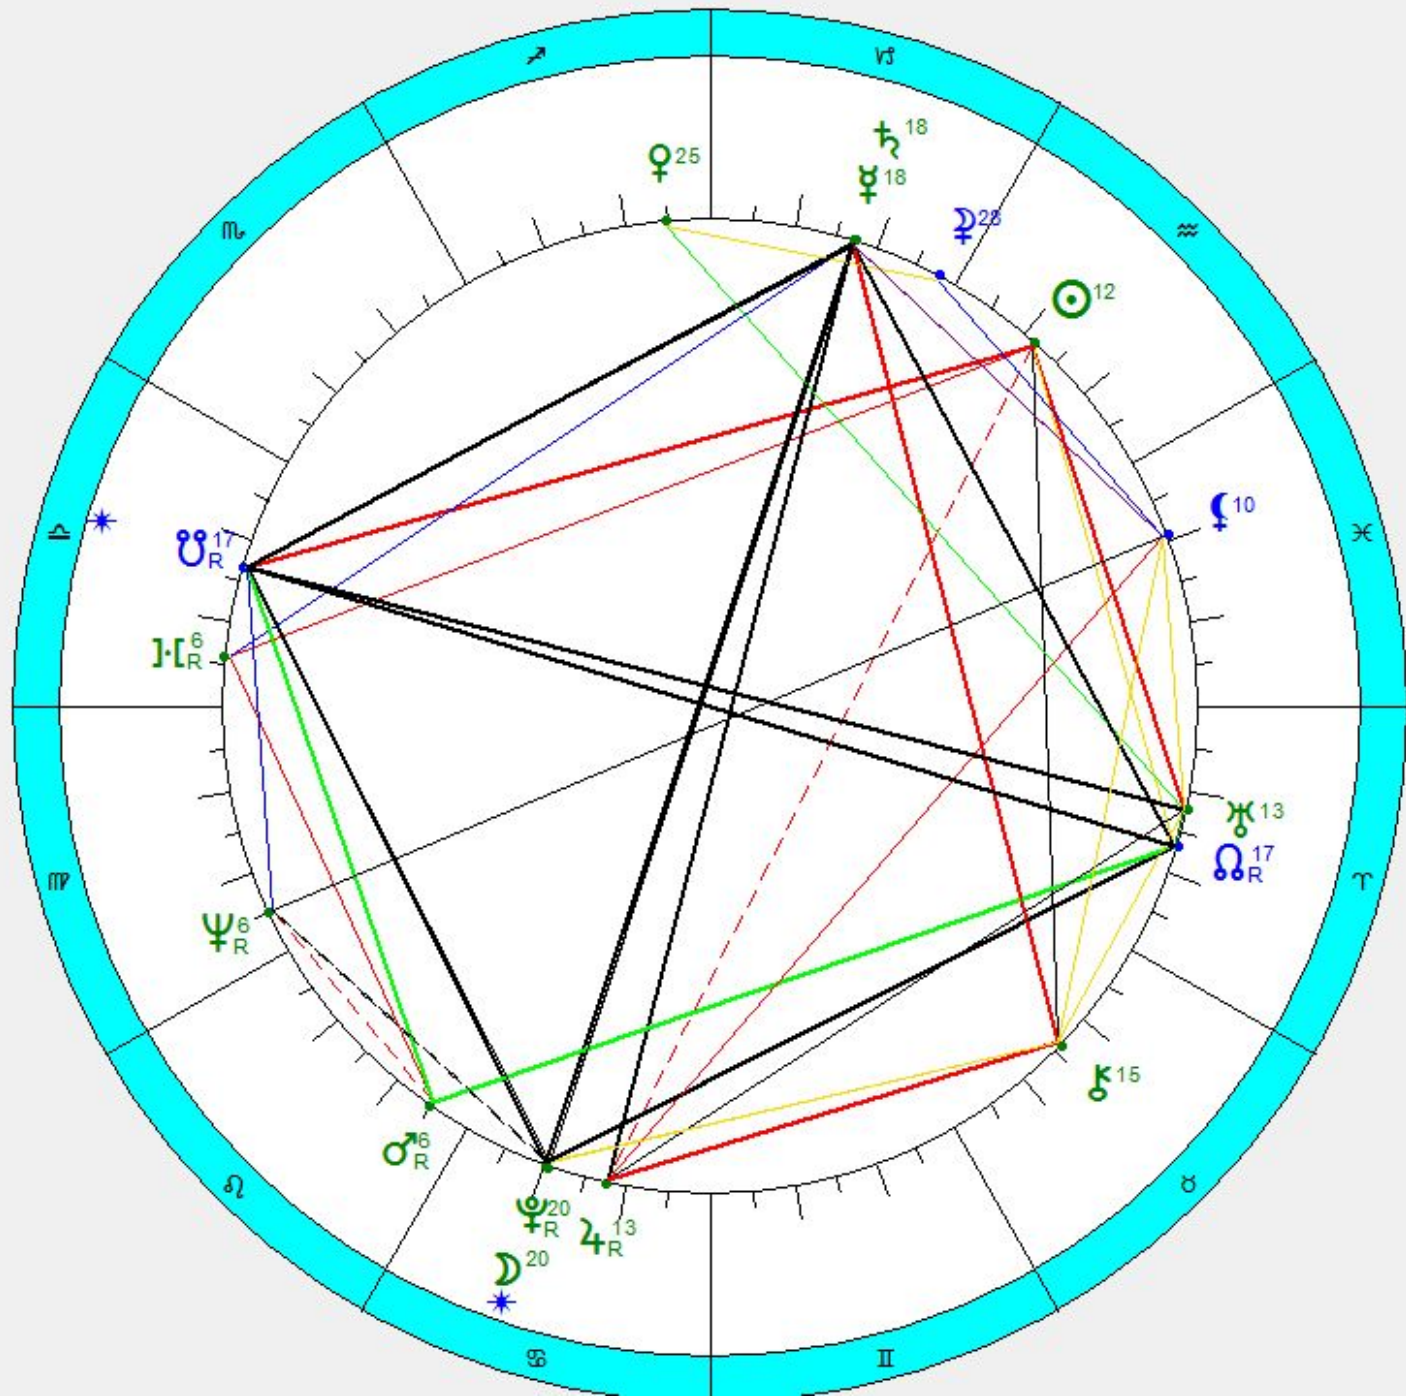

ТИПЫ КОСМОГРАММ

- Солярный
- Лунарный
- Центрированный
- Солярно-Лунарный
- Планетарный
- Разбросанный

СОЛЯРНЫЙ: АЛЛА ПУГАЧЁВА

Луна одинока

В знаке Солнца не
менее 2х планет

Внешнее проявление
более значимо, чем
внутренняя жизнь

Нуждаются в
социальной
реализации

Экстравертный тип

ЛУНАРНЫЙ: ЕЛЬЦИН

Солнце одиноко
в знаке

В лунном знаке
не менее 2х
планет

Внешнее менее
значимо, чем
внутреннее

Интравертный

СОЛЯРНО-ЛУНАРНЫЙ: ПУШКИН