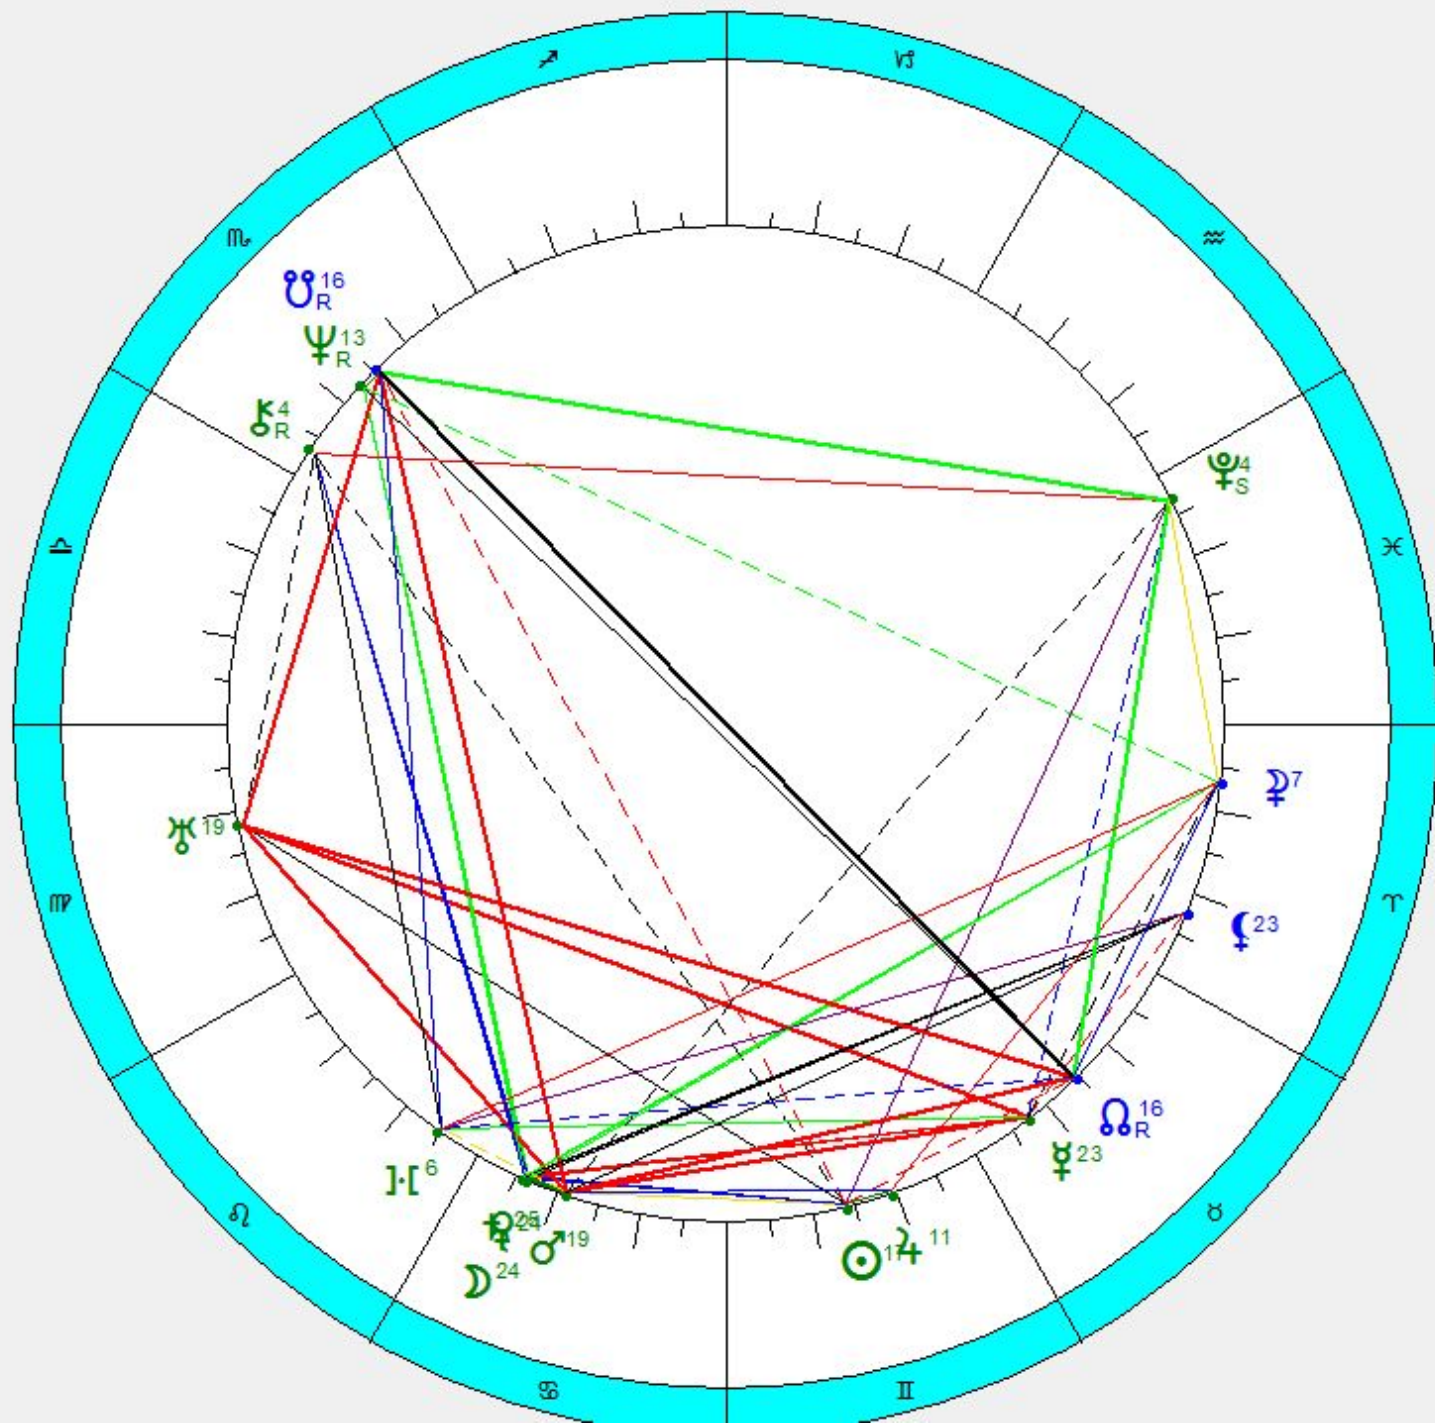

ТИПЫ КОСМОГРАММ

- Солярный
- Лунарный
- Центрированный
- Солярно-Лунарный
- Планетарный
- Разбросанный

СОЛЯРНЫЙ: АЛЛА ПУГАЧЁВА

Луна одинока

В знаке Солнца не
менее 2х планет

Внешнее проявление
более значимо, чем
внутренняя жизнь

Нуждаются в
социальной
реализации

Экстравертный тип

ЛУНАРНЫЙ: ЕЛЬЦИН

Солнце одиноко
в знаке

В лунном знаке
не менее 2х
планет

Внешнее менее
значимо, чем
внутреннее

Интравертный

СОЛЯРНО-ЛУНАРНЫЙ: ПУШКИН

В знаках Солнца и
Луны есть ещё планеты

В остальных знаках не
более одной планеты

Внутреннее смятение,
неуравновешенность

Психологическая
неустойчивость

ЦЕНТРИРОВАННЫЙ: КАРЛ МАРКС

Оба светила в одном
знаке