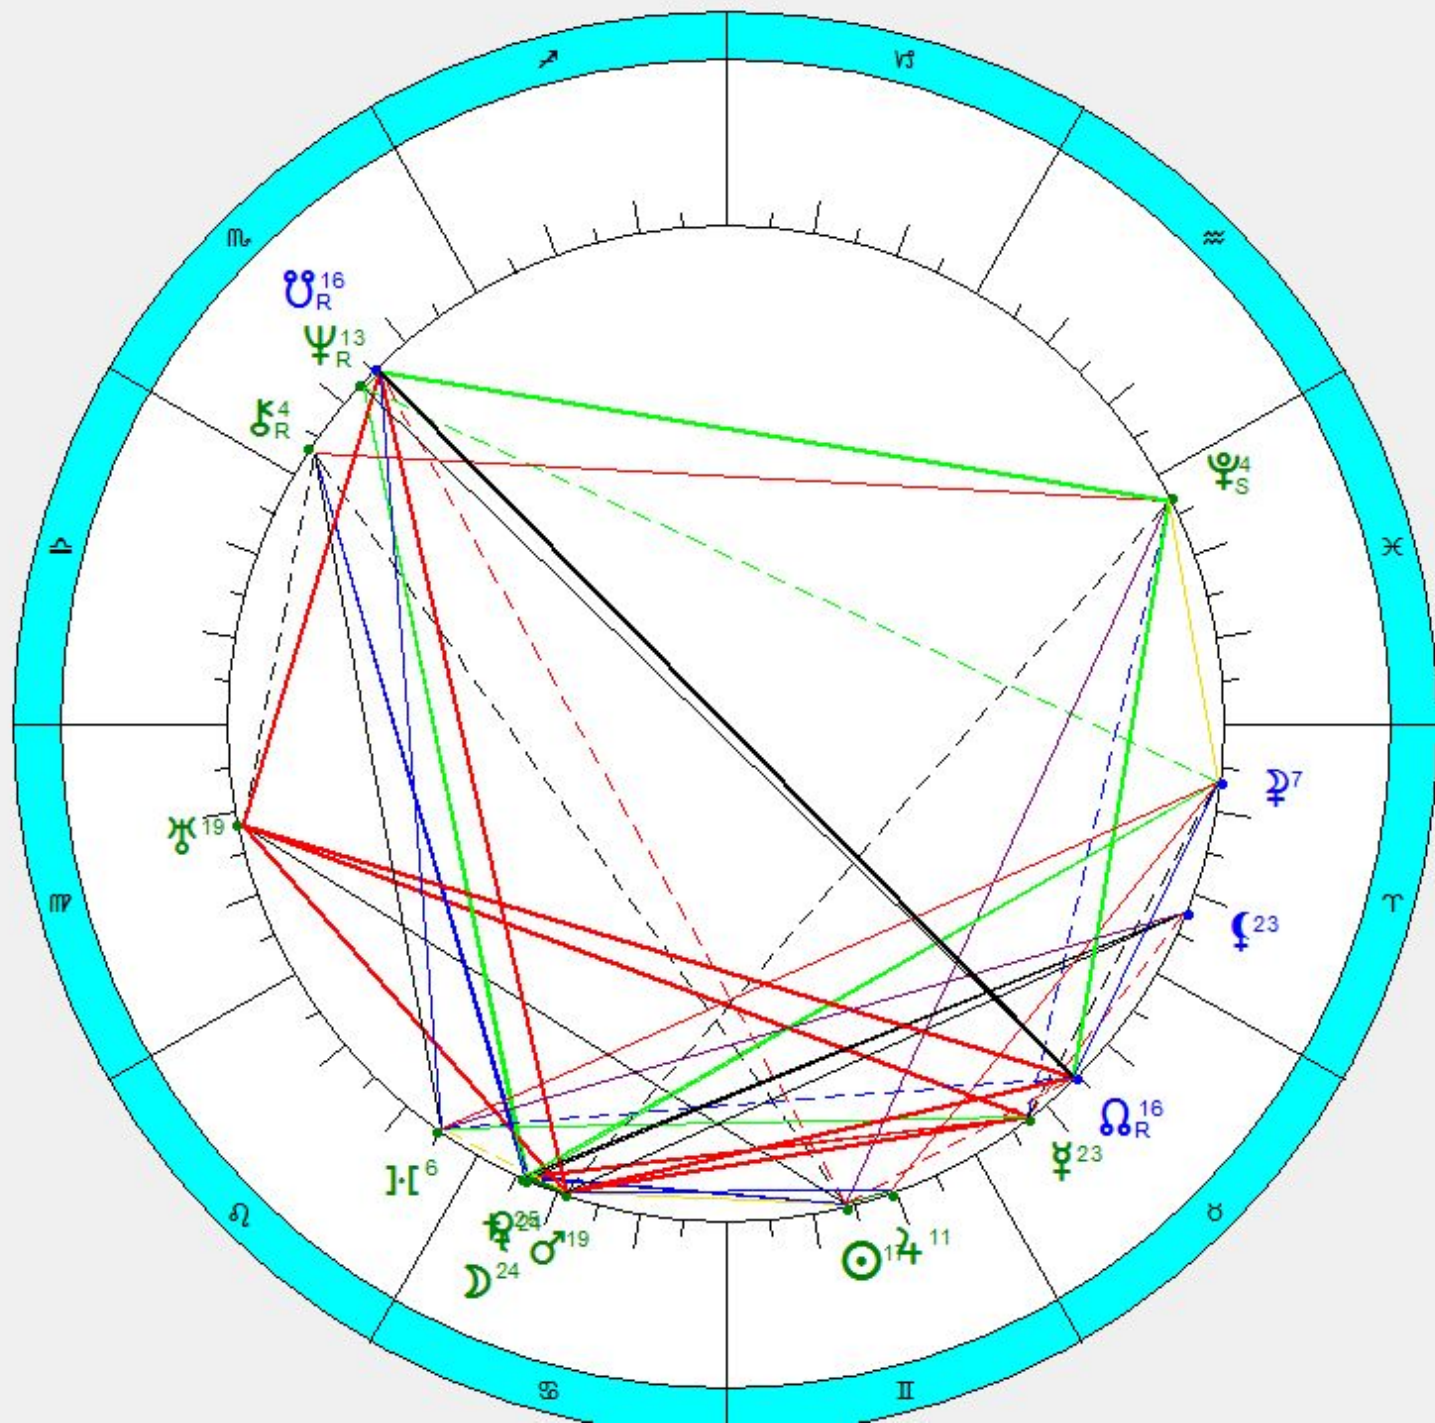

# ТИПЫ КОСМОГРАММ

- Солярный
- Лунарный
- Центрированный
- Солярно-Лунарный
- Планетарный
- Разбросанный

## СОЛЯРНЫЙ: АЛЛА ПУГАЧЁВА

Луна одинока

В знаке Солнца не  
менее 2х планет

Внешнее проявление  
более значимо, чем  
внутренняя жизнь

Нуждаются в  
социальной  
реализации

Экстравертный тип

## ЛУНАРНЫЙ: ЕЛЬЦИН

Солнце одиноко  
в знаке

В лунном знаке  
не менее 2х  
планет

Внешнее менее  
значимо, чем  
внутреннее

Интравертный

## СОЛЯРНО-ЛУНАРНЫЙ: ПУШКИН

В знаках Солнца и  
Луны есть ещё планеты

В остальных знаках не  
более одной планеты

Внутреннее смятение,  
неуравновешенность

Психологическая  
неустойчивость