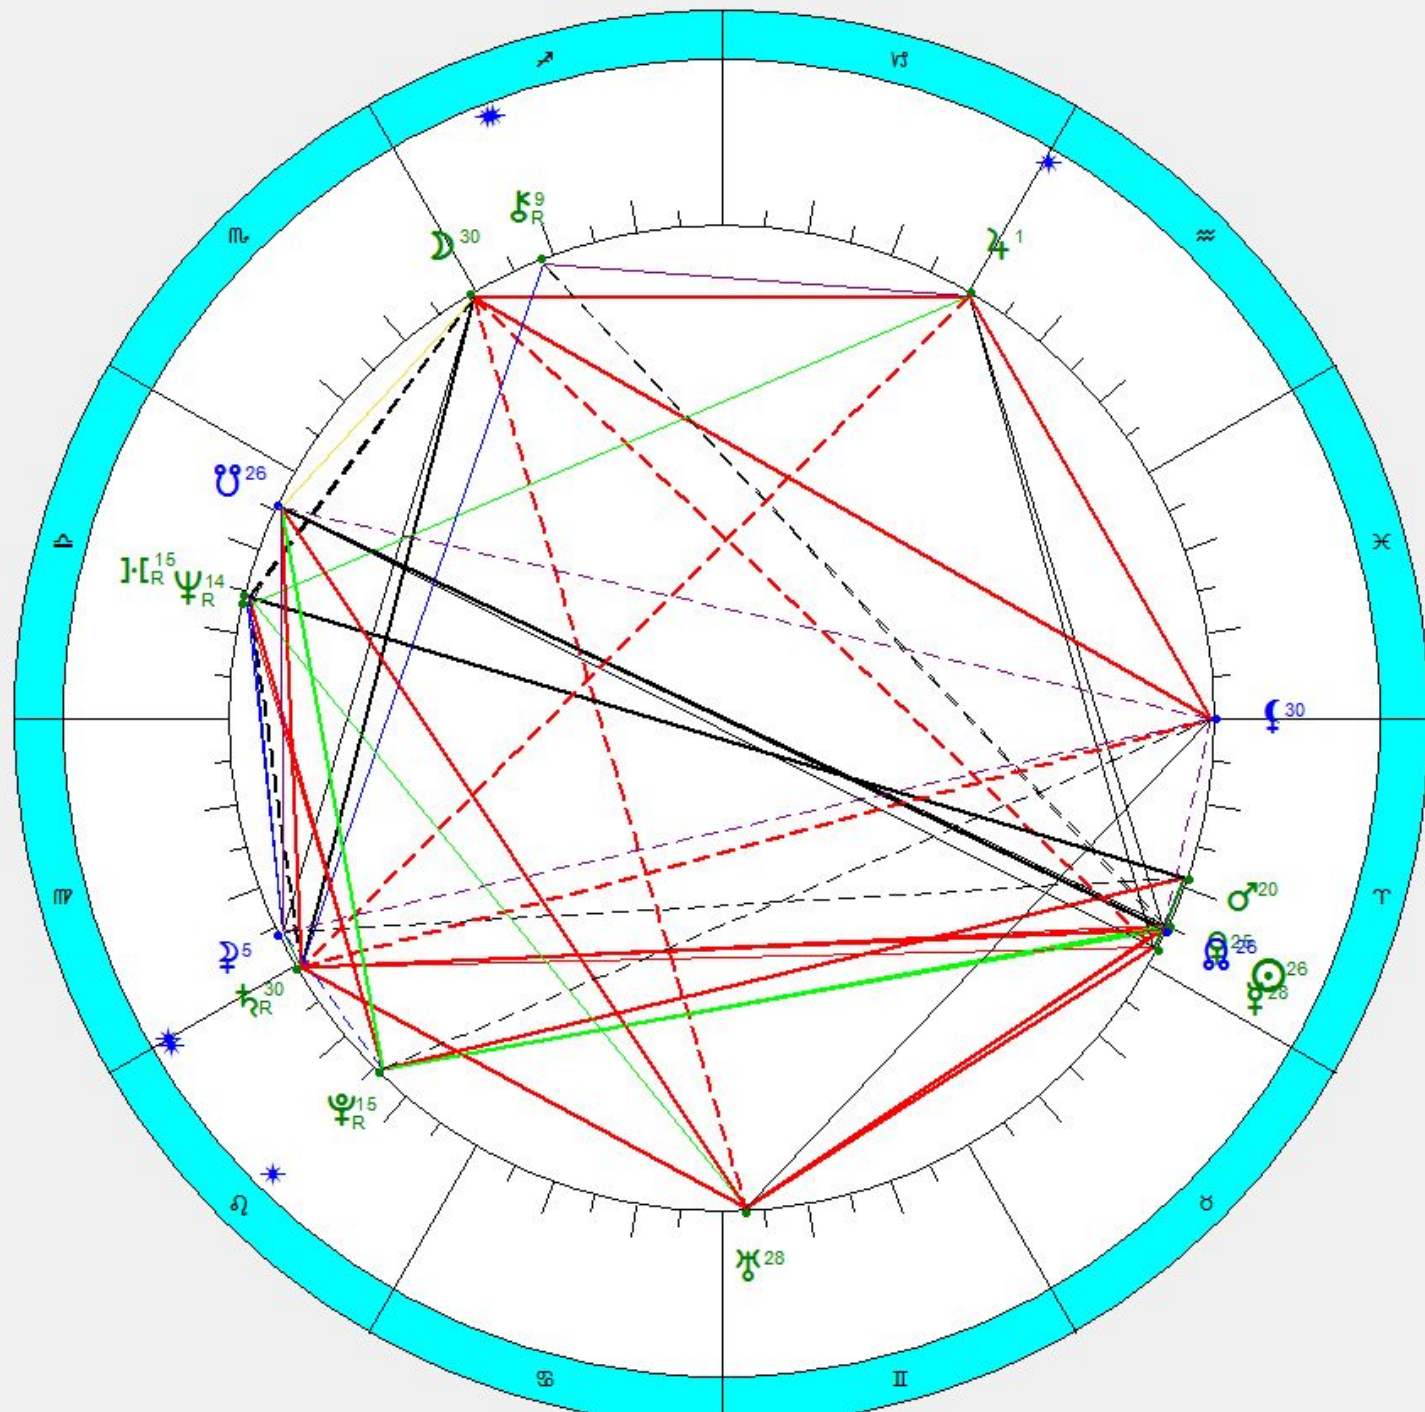

ТИПЫ КОСМОГРАММ

- Солярный
- Лунарный
- Центрированный
- Солярно-Лунарный
- Планетарный
- Разбросанный

СОЛЯРНЫЙ: АЛЛА ПУГАЧЁВА

Луна одинока

В знаке Солнца не
менее 2х планет

Внешнее проявление
более значимо, чем
внутренняя жизнь

Нуждаются в
социальной
реализации

Экстравертный тип

ЛУНАРНЫЙ: ЕЛЬЦИН

Солнце одиноко
в знаке

В лунном знаке
не менее 2х
планет

Внешнее менее
значимо, чем
внутреннее

Интравертный

СОЛЯРНО-ЛУНАРНЫЙ: ПУШКИН

В знаках Солнца и
Луны есть ещё планеты

В остальных знаках не
более одной планеты

Внутреннее смятение,
неуравновешенность

Психологическая
неустойчивость

ЦЕНТРИРОВАННЫЙ: КАРЛ МАРКС

Оба светила в одном
знаке