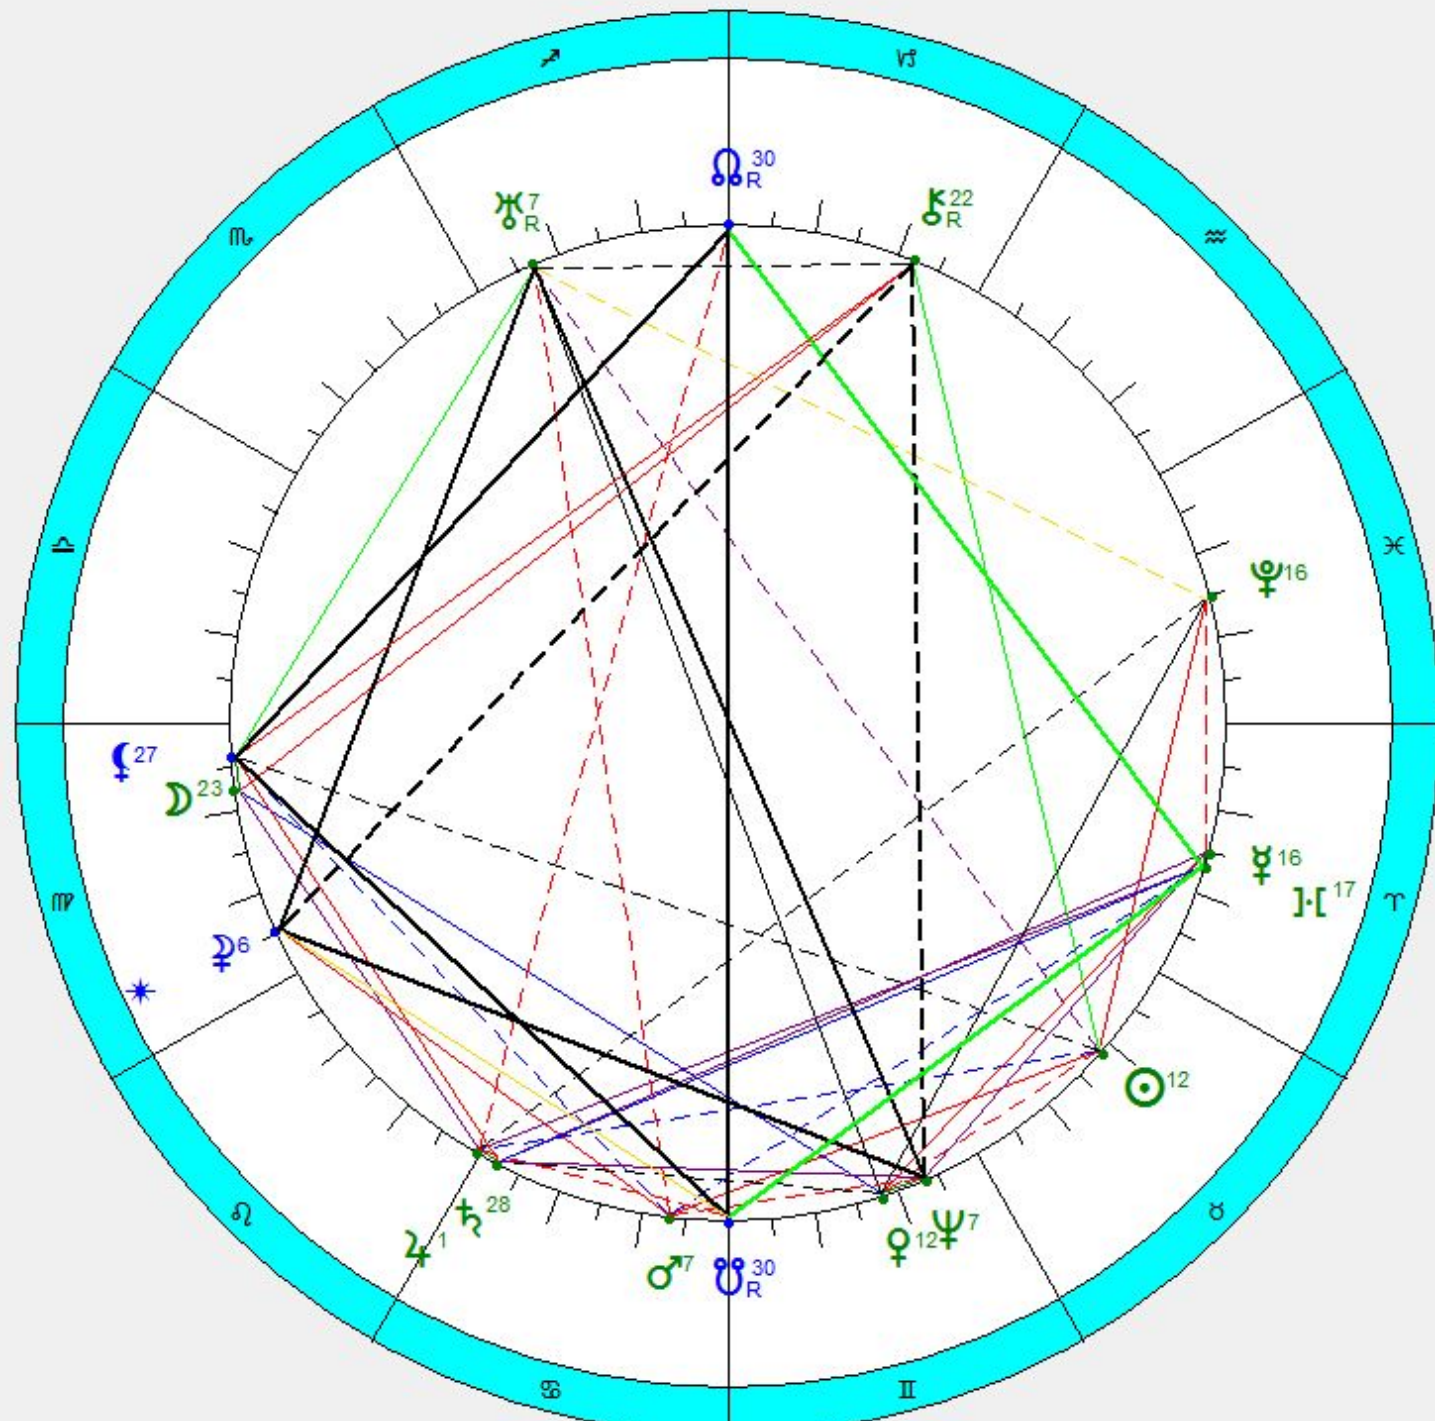

ТИПЫ КОСМОГРАММ

- Солярный
- Лунарный
- Центрированный
- Солярно-Лунарный
- Планетарный
- Разбросанный

СОЛЯРНЫЙ: АЛЛА ПУГАЧЁВА

Луна одинока

В знаке Солнца не
менее 2х планет

Внешнее проявление
более значимо, чем
внутренняя жизнь

Там же ещё хотя бы
одна планета

В жизни решают
одну задачу

Полная
непотопляемость

фанат

ПЛАНЕТАРНЫЙ: ЭЙНШТЕЙН

Светила одиноки

В другом знаке ядро
планет

Нужны посторонние
силы для развития

Внутренняя
блокировка

Никто не знает, что
от него ждать

РАЗБРОСАННЫЙ: ШЕКСПИР

В знаках светил нет
планет

В других знаках не
более 2х планет

Полная
рассредоточенность

В лучшем случае –
разносторонние
возможности