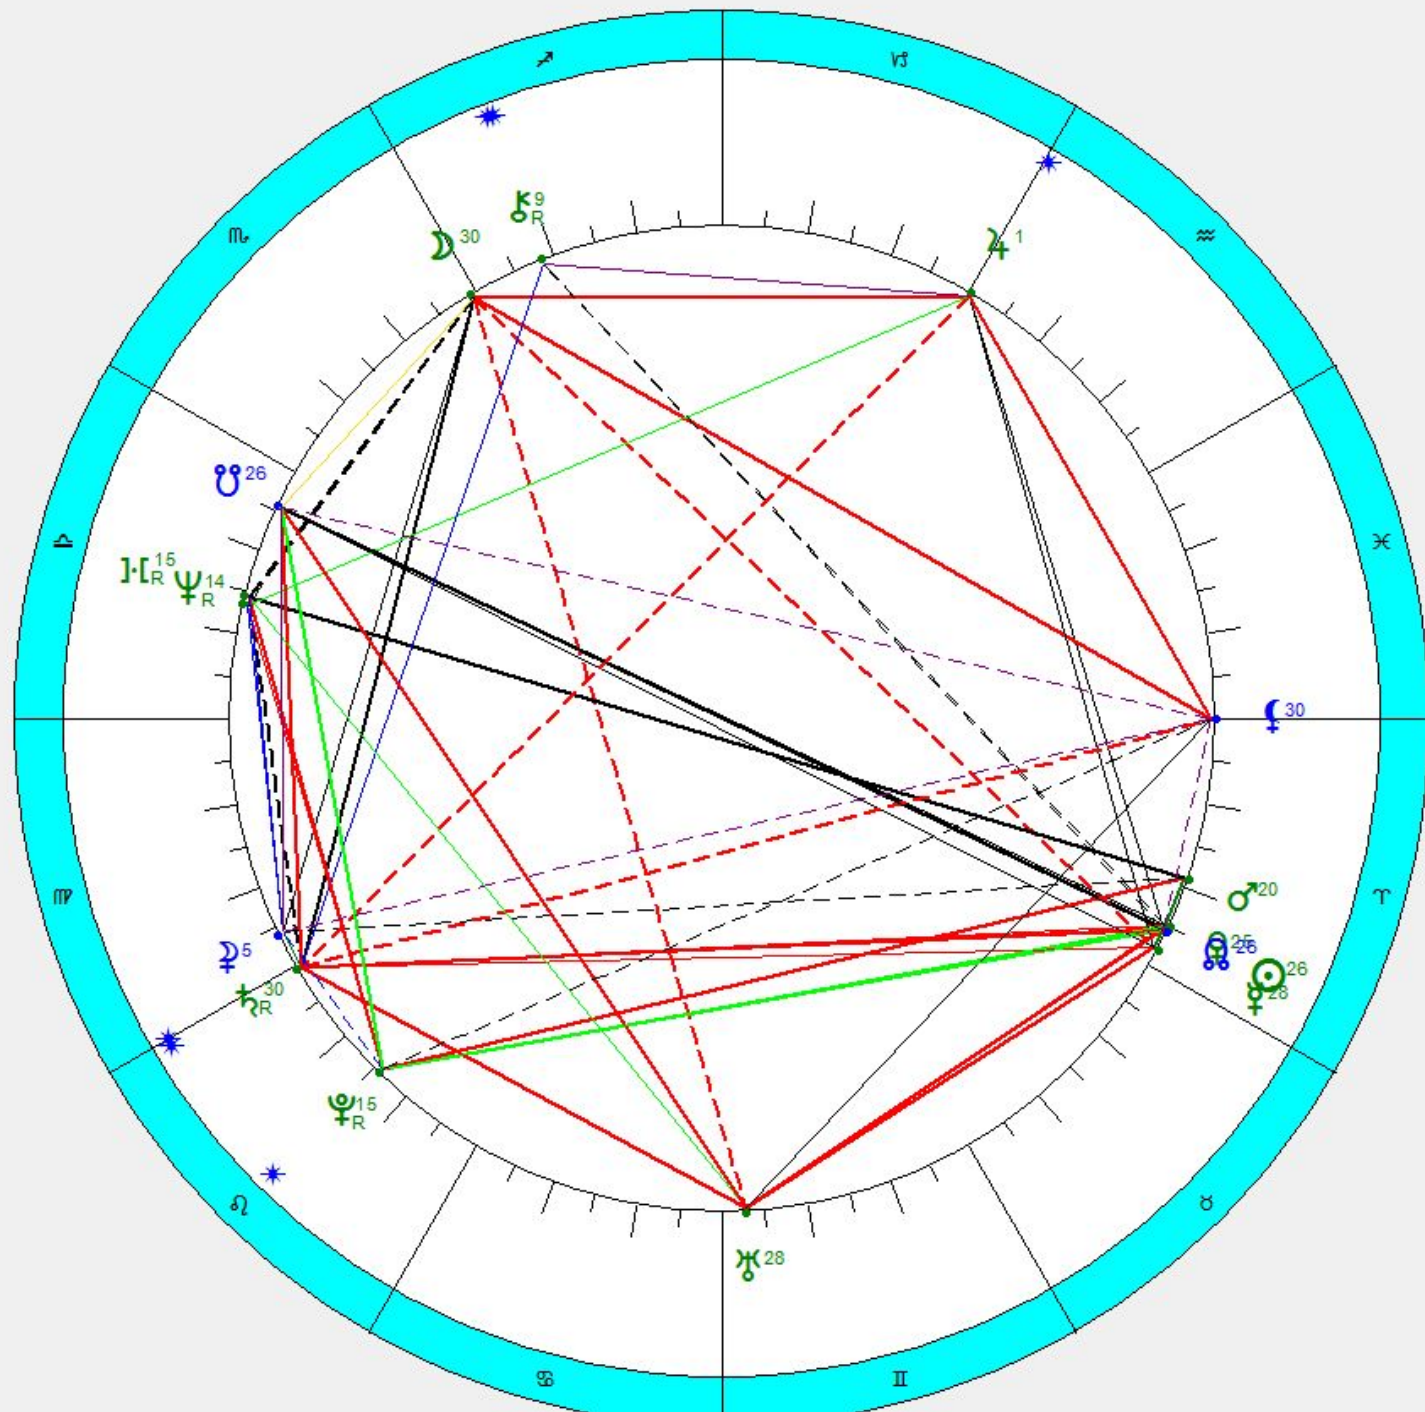

# ТИПЫ КОСМОГРАММ

- Солярный
- Лунарный
- Центрированный
- Солярно-Лунарный
- Планетарный
- Разбросанный

## СОЛЯРНЫЙ: АЛЛА ПУГАЧЁВА

Луна одинока

В знаке Солнца не  
менее 2х планет

Внешнее проявление  
более значимо, чем  
внутренняя жизнь

Нуждаются в  
социальной  
реализации

Экстравертный тип

## ЛУНАРНЫЙ: ЕЛЬЦИН

Солнце одиноко  
в знаке

В лунном знаке  
не менее 2х  
планет

Внешнее менее  
значимо, чем  
внутреннее

Интравертный

## СОЛЯРНО-ЛУНАРНЫЙ: ПУШКИН

В знаках Солнца и  
Луны есть ещё планеты

В остальных знаках не  
более одной планеты

Внутреннее смятение,  
неуравновешенность

Психологическая  
неустойчивость