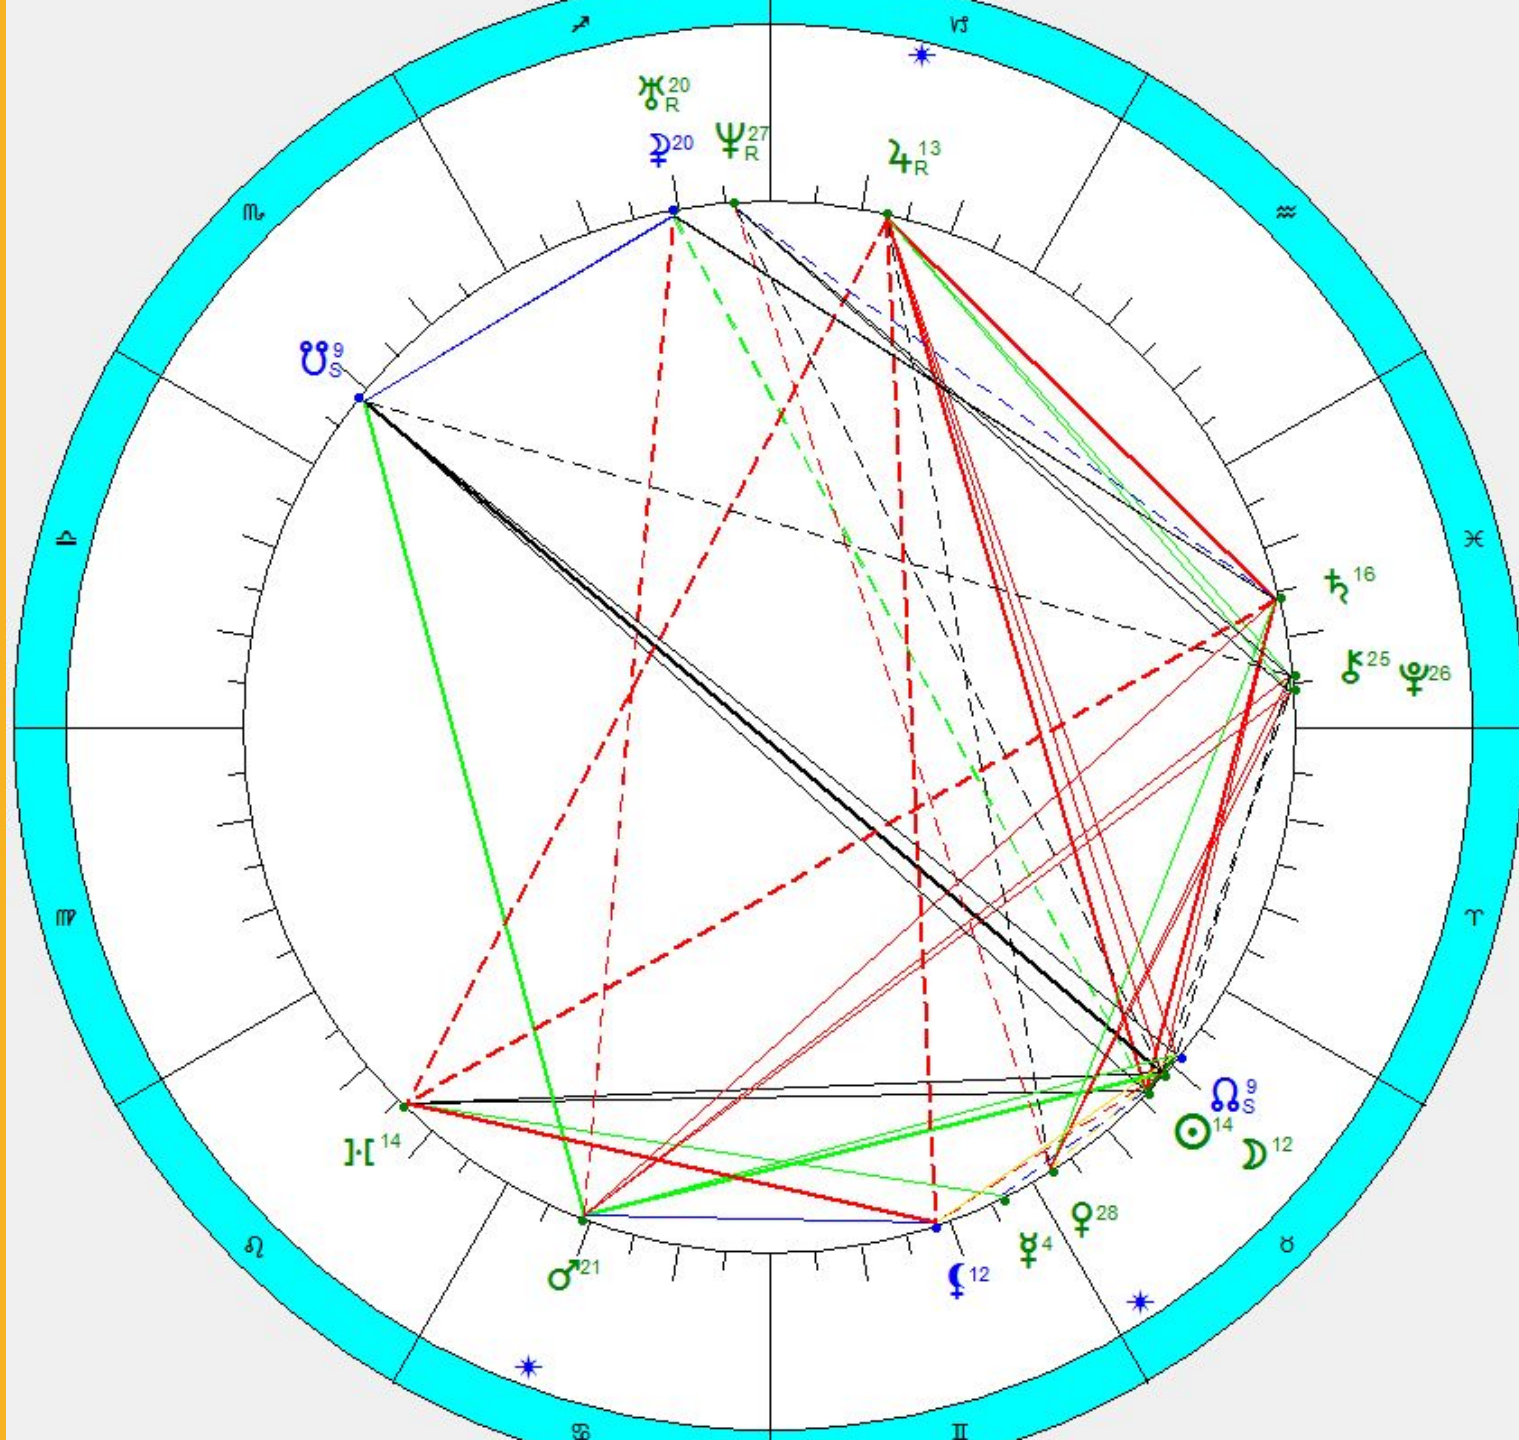

# ТИПЫ КОСМОГРАММ

- Солярный
- Лунарный
- Центрированный
- Солярно-Лунарный
- Планетарный
- Разбросанный

## СОЛЯРНЫЙ: АЛЛА ПУГАЧЁВА

Луна одинока

В знаке Солнца не  
менее 2х планет

Внешнее проявление  
более значимо, чем  
внутренняя жизнь

Нуждаются в  
социальной  
реализации

Экстравертный тип

## ЛУНАРНЫЙ: ЕЛЬЦИН

Солнце одиноко  
в знаке

В лунном знаке  
не менее 2х  
планет

Внешнее менее  
значимо, чем  
внутреннее

Интравертный

## СОЛЯРНО-ЛУНАРНЫЙ: ПУШКИН

В знаках Солнца и  
Луны есть ещё планеты

В остальных знаках не  
более одной планеты

Внутреннее смятение,  
неуравновешенность

Психологическая  
неустойчивость