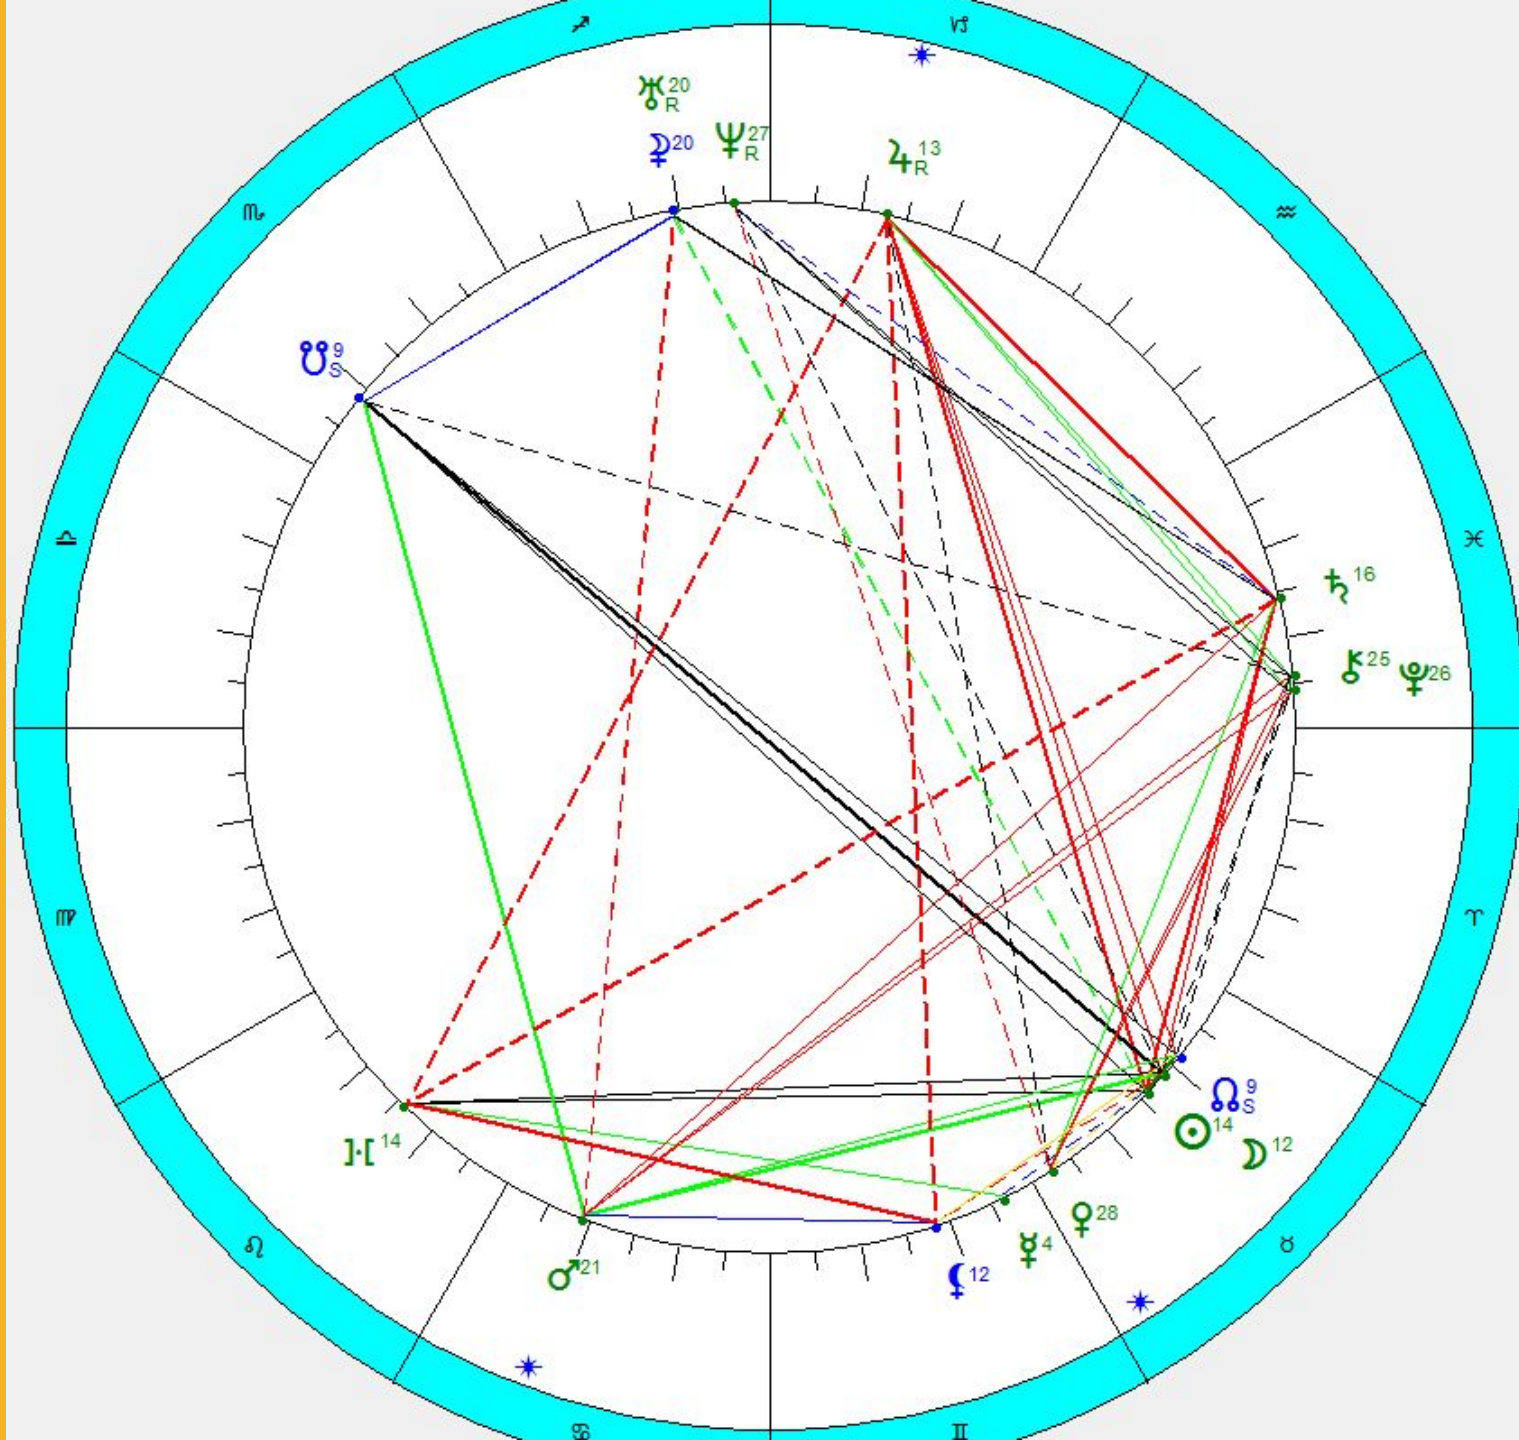

ТИПЫ КОСМОГРАММ

- Солярный
- Лунарный
- Центрированный
- Солярно-Лунарный
- Планетарный
- Разбросанный

СОЛЯРНЫЙ: АЛЛА ПУГАЧЁВА

Луна одинока

В знаке Солнца не
менее 2х планет

Внешнее проявление
более значимо, чем
внутренняя жизнь

Нуждаются в
социальной
реализации

Экстравертный тип

ЛУНАРНЫЙ: ЕЛЬЦИН

Солнце одиноко
в знаке

В лунном знаке
не менее 2х
планет

Внешнее менее
значимо, чем
внутреннее

Интравертный

СОЛЯРНО-ЛУНАРНЫЙ: ПУШКИН

В знаках Солнца и
Луны есть ещё планеты

В остальных знаках не
более одной планеты

Внутреннее смятение,
неуравновешенность

Психологическая
неустойчивость

ЦЕНТРИРОВАННЫЙ: КАРЛ МАРКС

Оба светила в одном
знаке