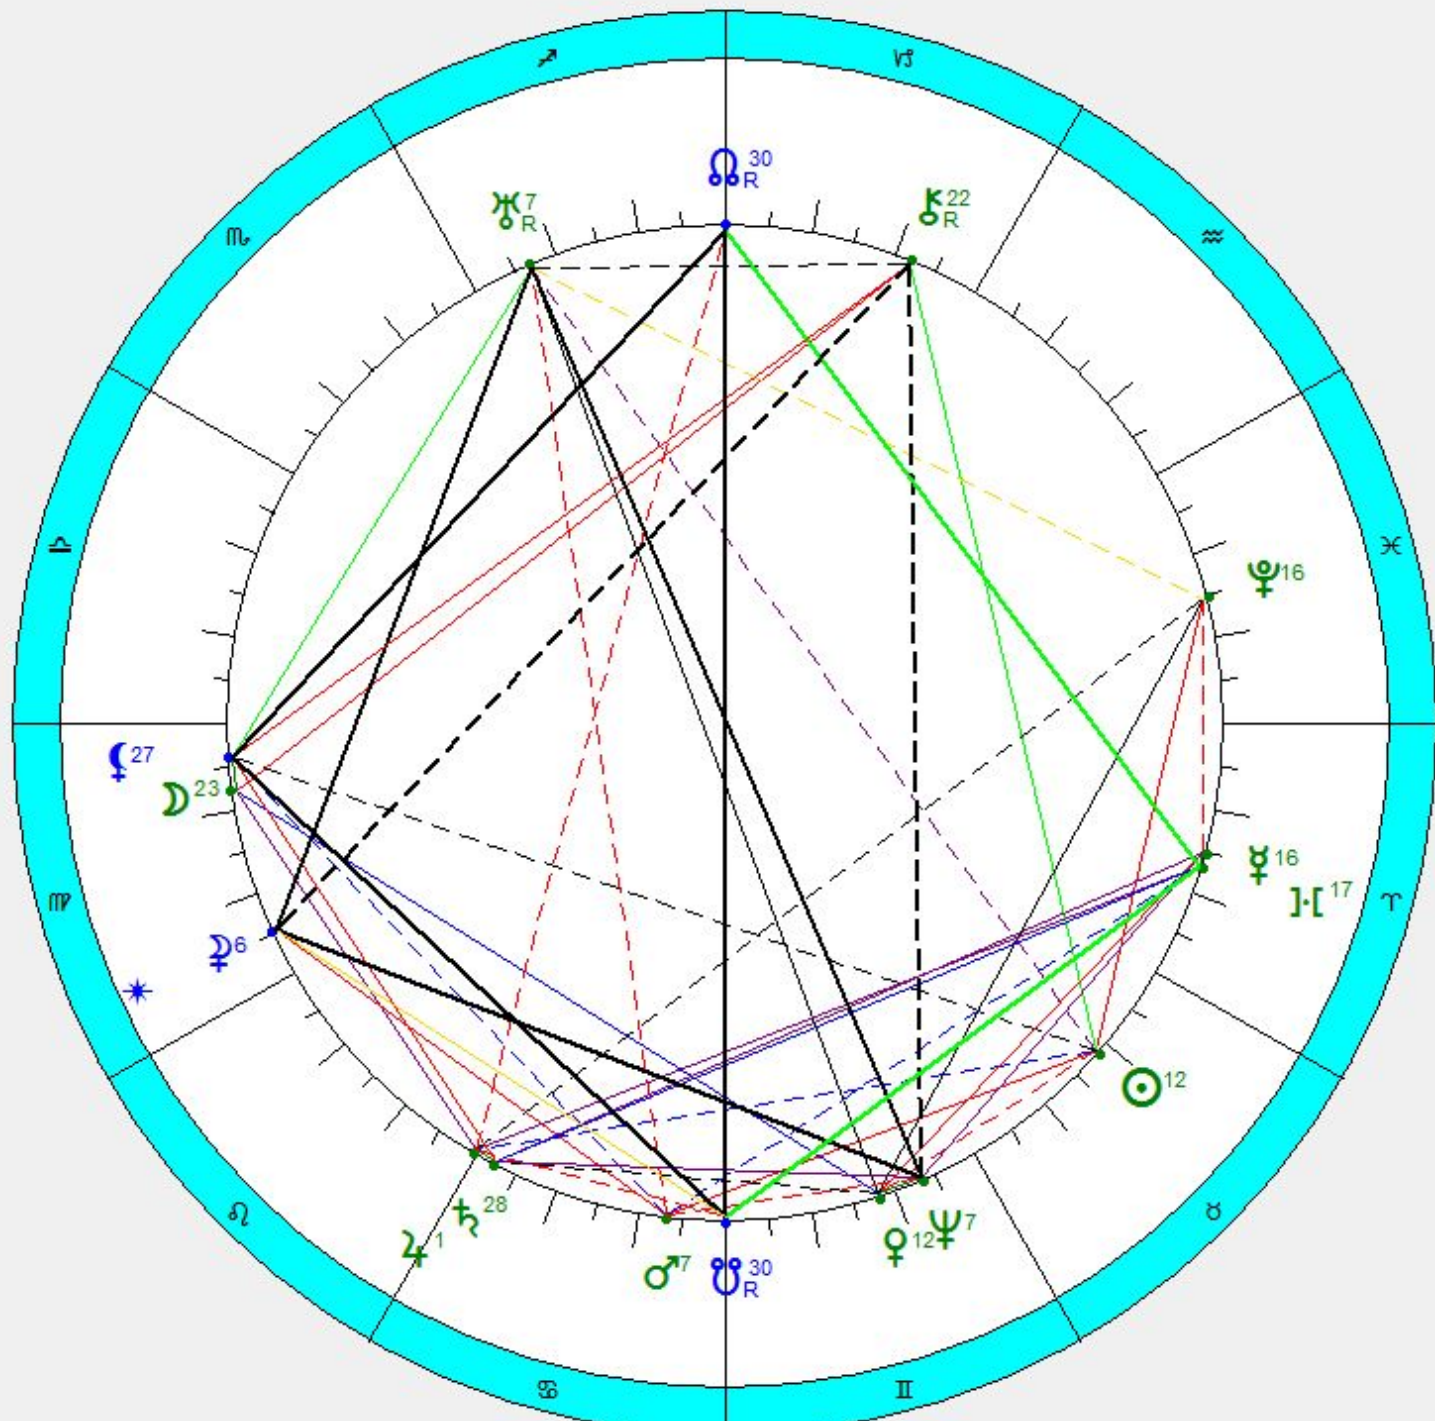

## СОЛЯРНЫЙ: АЛЛА ПУГАЧЁВА

Луна одинока

В знаке Солнца не  
менее 2х планет

Внешнее проявление  
более значимо, чем  
внутренняя жизнь

Нуждаются в  
социальной  
реализации

Экстравертный тип

## ЛУНАРНЫЙ: ЕЛЬЦИН

Солнце одиноко  
в знаке

В лунном знаке  
не менее 2х  
планет

Внешнее менее  
значимо, чем  
внутреннее

Интравертный

## СОЛЯРНО-ЛУНАРНЫЙ: ПУШКИН

В знаках Солнца и  
Луны есть ещё планеты

В остальных знаках не  
более одной планеты

Внутреннее смятение,  
неуравновешенность

Психологическая  
неустойчивость

## ПЛАНЕТАРНЫЙ: ЭЙНШТЕЙН

Светила одиноки

В другом знаке ядро  
планет

Нужны посторонние  
силы для развития

Внутренняя  
блокировка

Никто не знает, что  
от него ждать