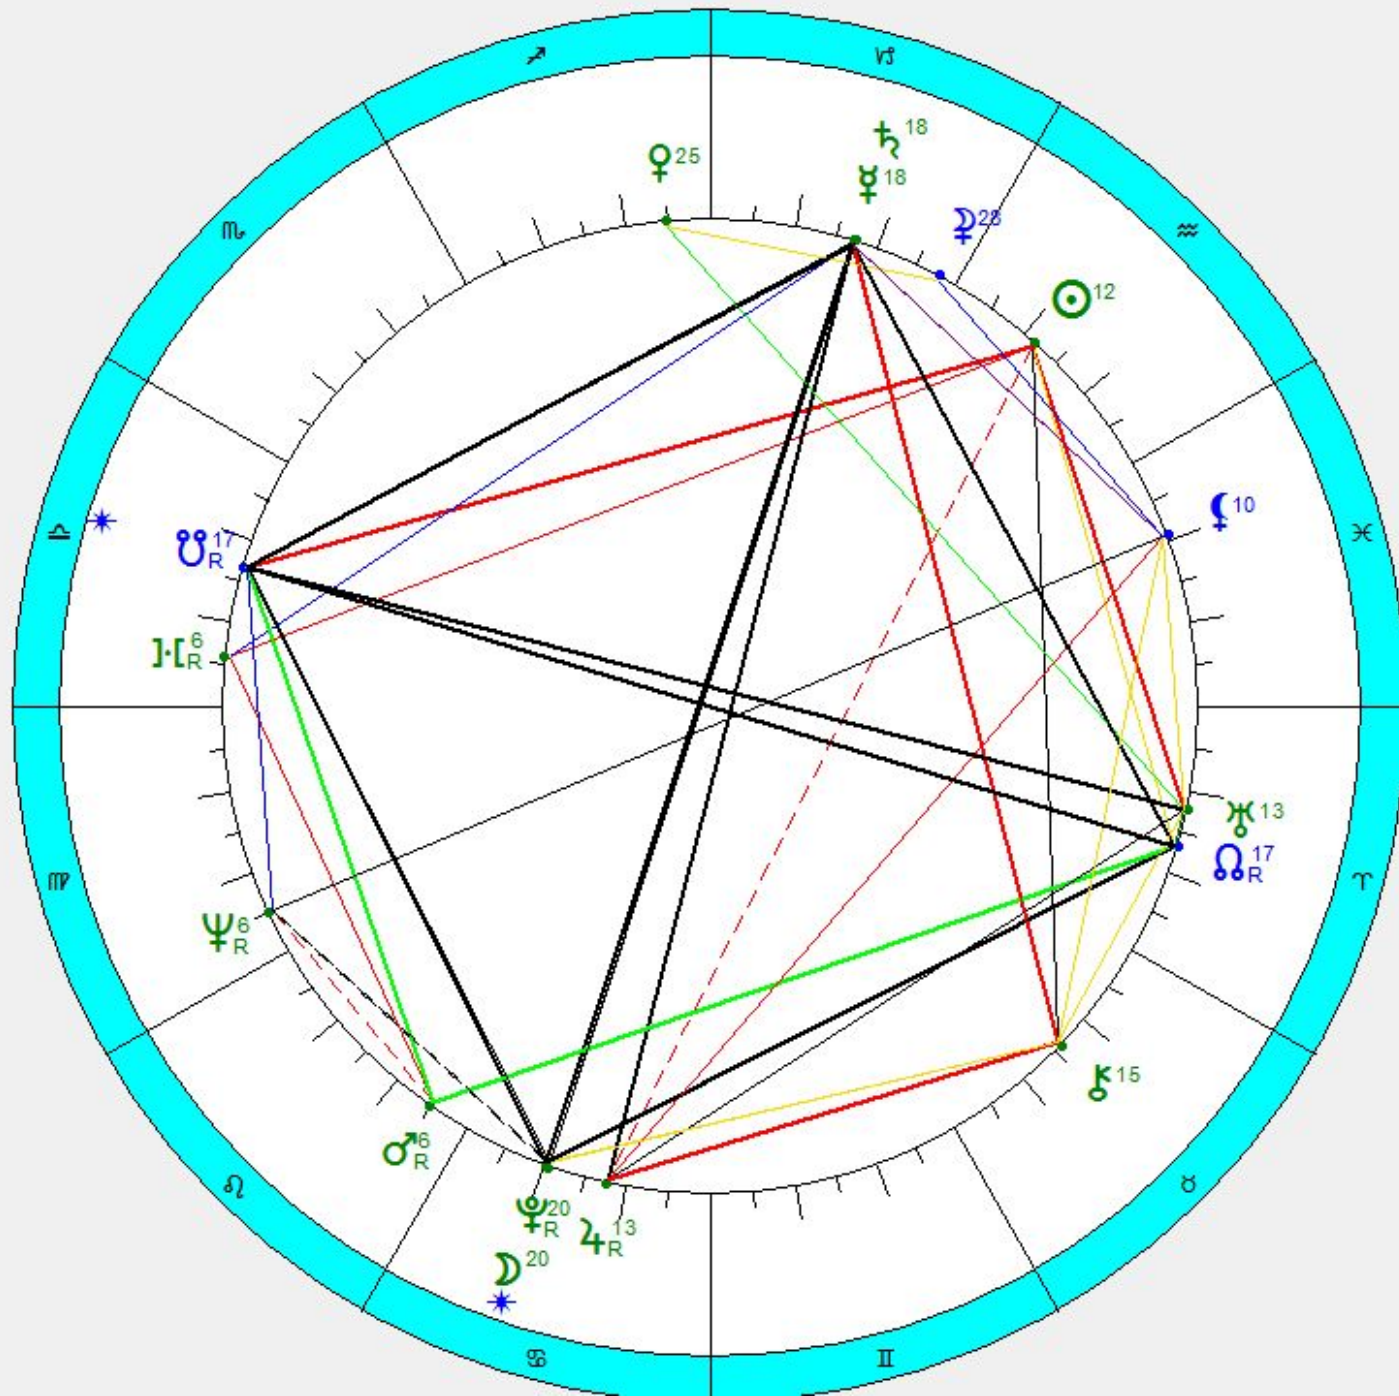

# ТИПЫ КОСМОГРАММ

- Солярный
- Лунарный
- Центрированный
- Солярно-Лунарный
- Планетарный
- Разбросанный

## СОЛЯРНЫЙ: АЛЛА ПУГАЧЁВА

Луна одинока

В знаке Солнца не  
менее 2х планет

Внешнее проявление  
более значимо, чем  
внутренняя жизнь

Нуждаются в  
социальной  
реализации

Экстравертный тип

## ЛУНАРНЫЙ: ЕЛЬЦИН

Солнце одиноко  
в знаке

В лунном знаке  
не менее 2х  
планет

Внешнее менее  
значимо, чем  
внутреннее

Интравертный

## СОЛЯРНО-ЛУНАРНЫЙ: ПУШКИН

В знаках Солнца и  
Луны есть ещё планеты

В остальных знаках не  
более одной планеты

Внутреннее смятение,  
неуравновешенность

Психологическая  
неустойчивость