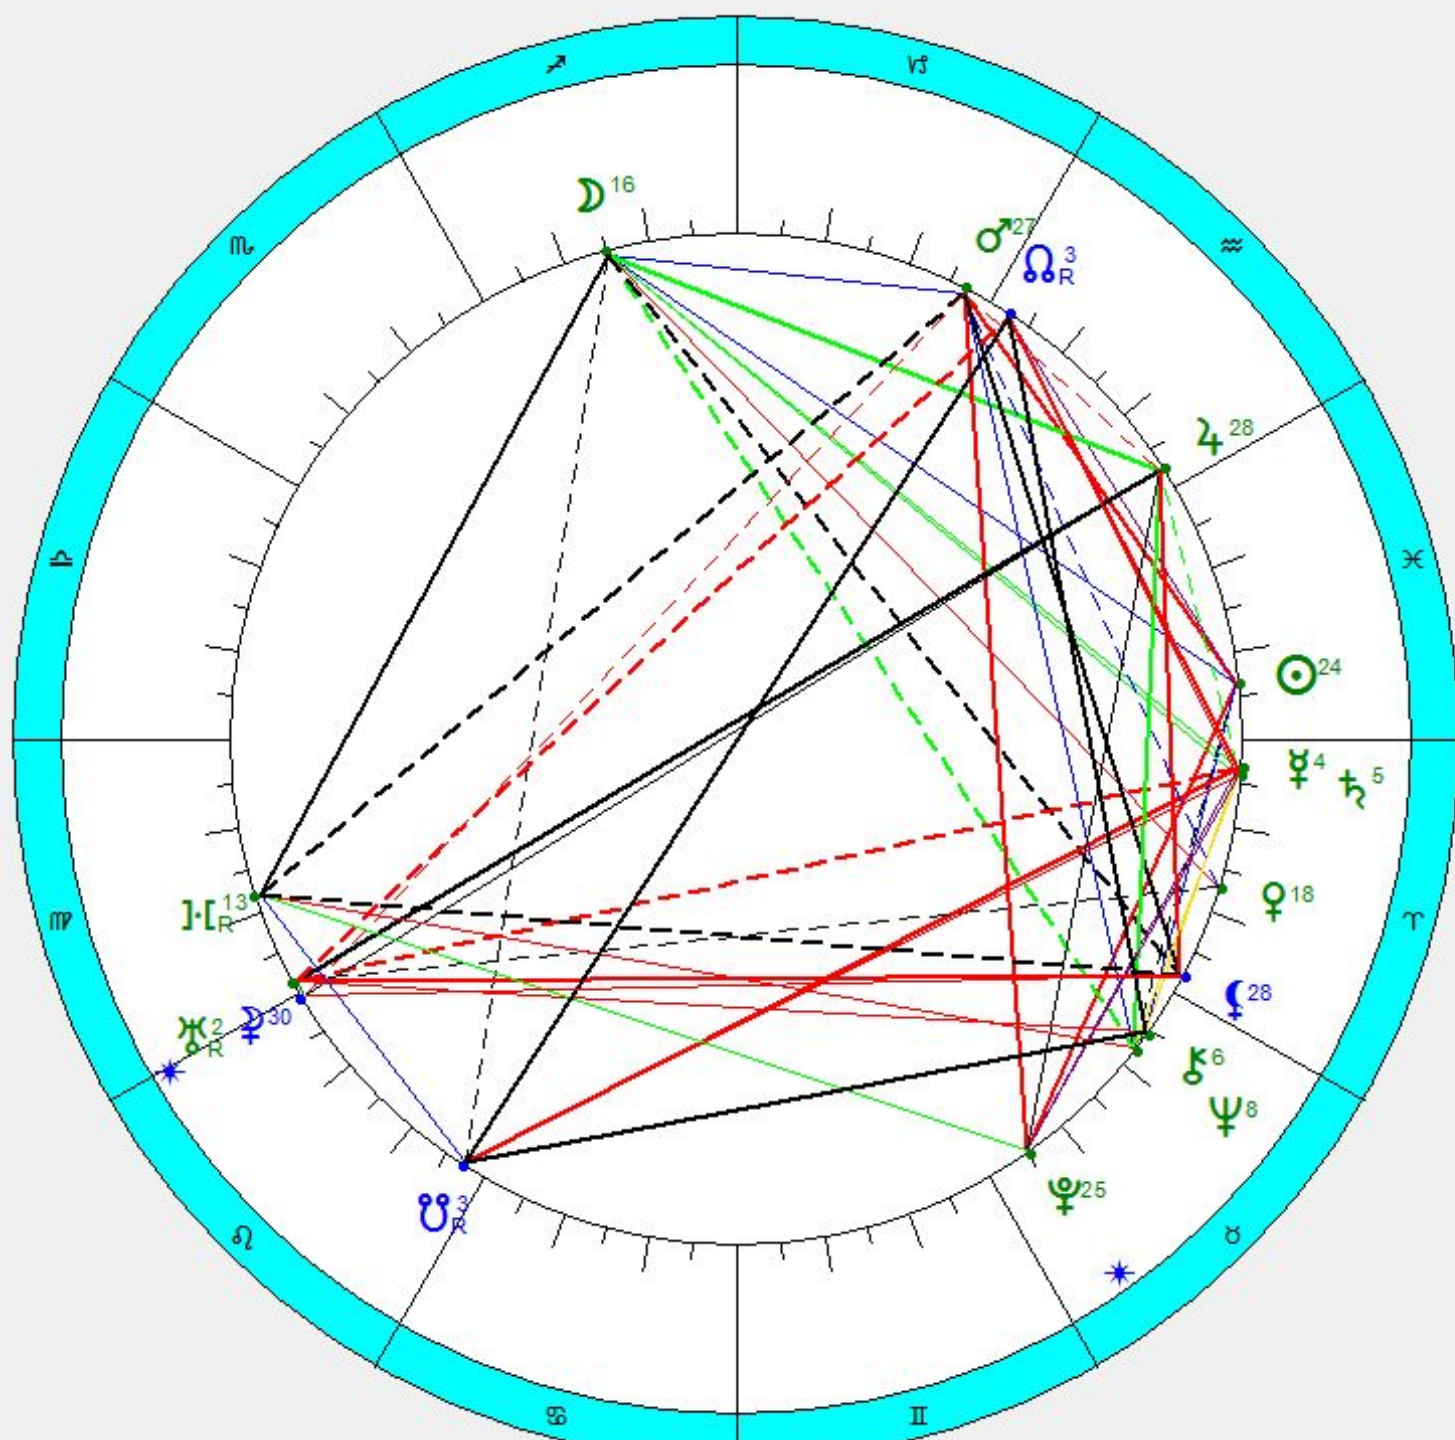

## ЛУНАРНЫЙ: ЕЛЬЦИН

Солнце одиноко  
в знаке

В лунном знаке  
не менее 2х  
планет

Внешнее менее  
значимо, чем  
внутреннее

Интравертный

## СОЛЯРНО-ЛУНАРНЫЙ: ПУШКИН

В знаках Солнца и  
Луны есть ещё планеты

В остальных знаках не  
более одной планеты

Внутреннее смятение,  
неуравновешенность

Психологическая  
неустойчивость

## ЦЕНТРИРОВАННЫЙ: КАРЛ МАРКС

Оба светила в одном  
знаке

Там же ещё хотя бы  
одна планета

В жизни решают  
одну задачу

Полная  
непотопляемость

фанат