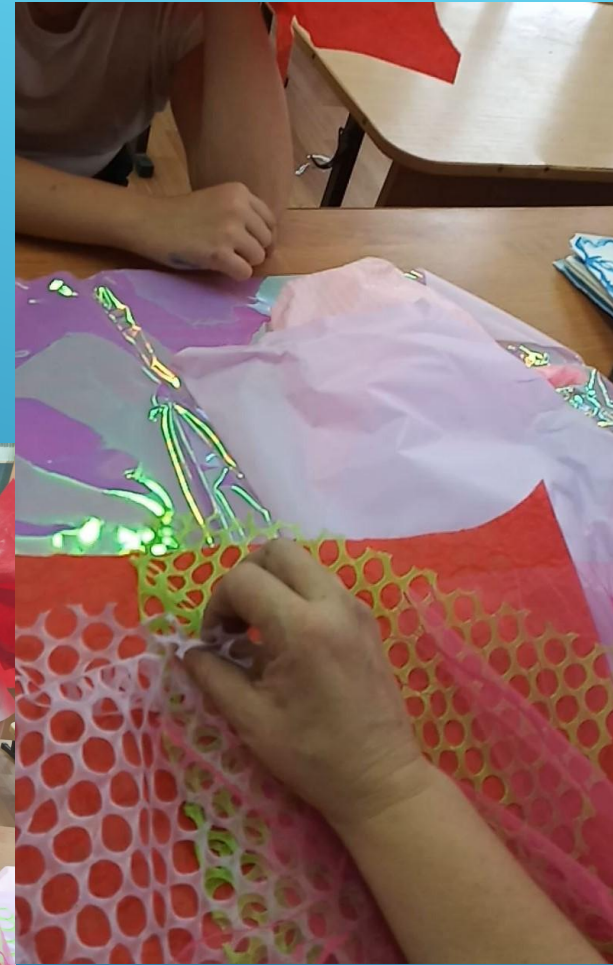

ТЕАТР ЭКОМОДЫ

Объединение дополнительного образования

МБОУ «СОШ №14 с УИОП»

Руководитель Краюхина О.Ю., учитель ИЗО

Входящие - sch14bal@gmail.com | Навигатор - ekenar1321@gmail.com | Яндекс | Театр Экомоды