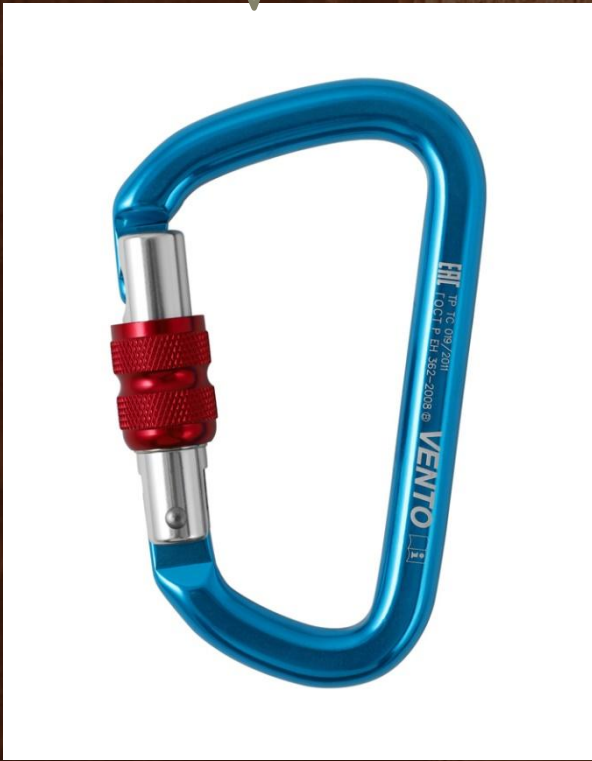

PETZL
TIKKA
3 590 руб.

Ключ на 13,
лучше с
трещеткой

Маленький
разводной
ключ

Ключики

Карабины

VENTO
Классический
890 руб.

VENTO
ОВАЛ
890 руб.

VENTO
Скалолазный
Оxygen
650 руб.