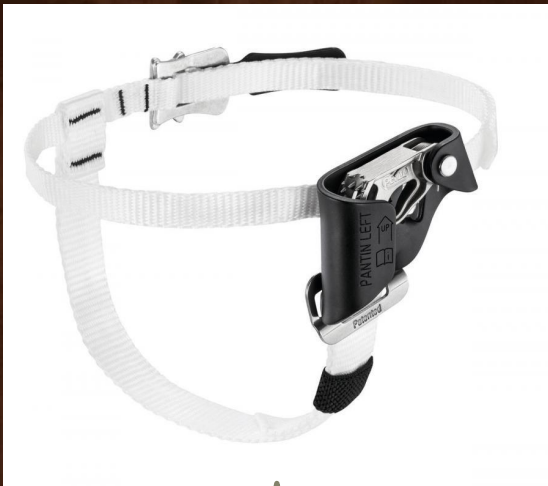

Стоп

Сервисный карабин

Шант

VERTICAL
2 690 руб.

Пантин

PETZL
PANTIN
6 390 руб.

PETZL
PANTIN
6 390 руб.

CAMP
TURBOFOOT
LEFT
5 990 руб.