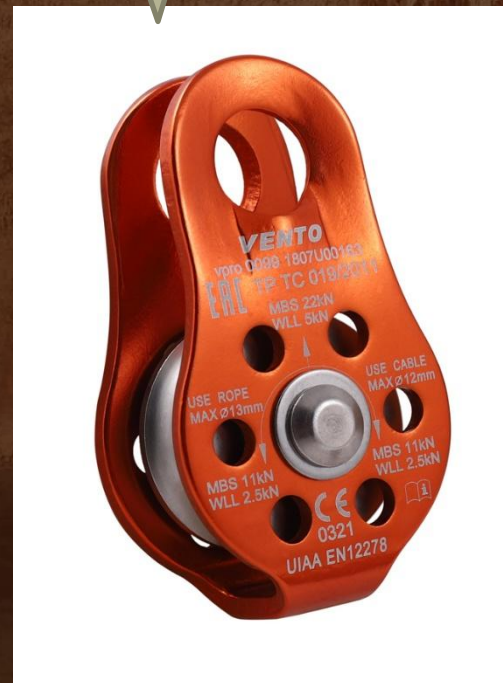

Vento
Спасател
ь
1 030 руб.