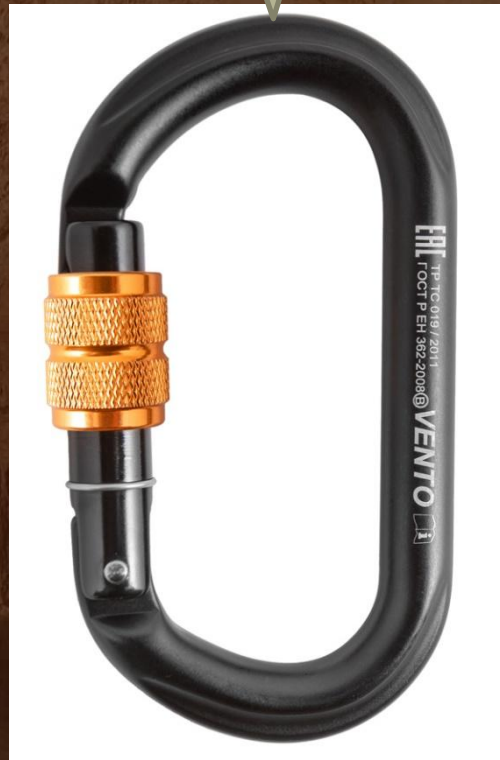

ЯРКИЙ  
ЛУЧ  
PANDA 3.0  
3 990 руб.

PETZL  
TIKKA  
3 590 руб.

Ключ на 13,  
лучше с  
трещеткой

Маленький  
разводной  
ключ

# Карабины

VENTO  
Классический  
890 руб.

VENTO  
ОВАЛ  
890 руб.

VENTO  
Скалолазный  
Оxygen  
650 руб.