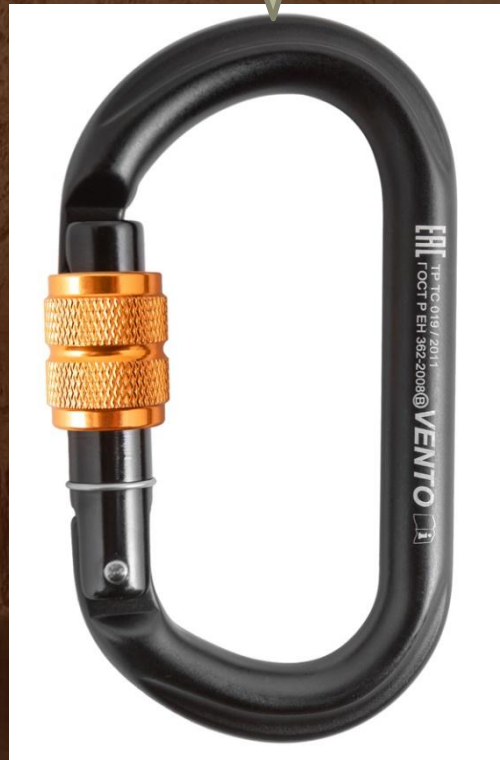

Каска

PETZL BOREO
CAVING
10 130 руб.

VENTO
Pulsar
3 190 руб.

PETZL
METEOR
8 930 руб.

VENTO
Quasar
3 990 руб.

LiitoKala Lii-500
1 980 руб.

АККУМУЛЯТ
OP 18650

Фонари

ЯРКИЙ
ЛУЧ
PANDA 3.0
3 990 руб.

PETZL
TIKKA
3 590 руб.

Ключ на 13,
лучше с
трещеткой

Маленький
разводной
ключ

Ключики

Карабины

VENTO
Классический
890 руб.

VENTO
ОВАЛ
890 руб.

VENTO
Скалолазный
Оxygen
650 руб.

Ролики

PETZL
FIXE
2 320 руб.

Vento
Высота
Про
790 руб.

Шарикоподшипниковые ролики

Petzl
RESCUE
5 990 руб.

Vento
Спасател
ь
1 030 руб.

Комбез