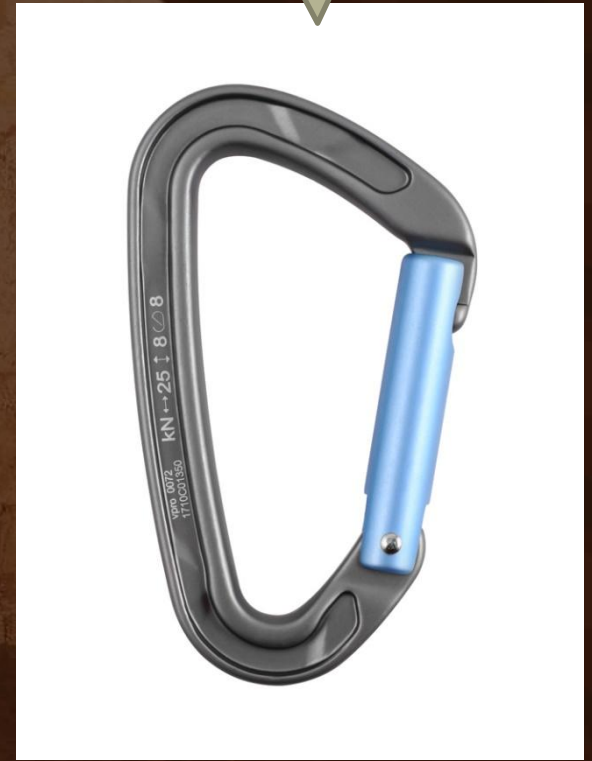

PETZL
TIKKA
3 590 руб.

Ключ на 13,
лучше с
трещеткой

Маленький
разводной
ключ

Ключики

Карабины

VENTO
Классический
890 руб.

VENTO
ОВАЛ
890 руб.

VENTO
Скалолазный
Оxygen
650 руб.