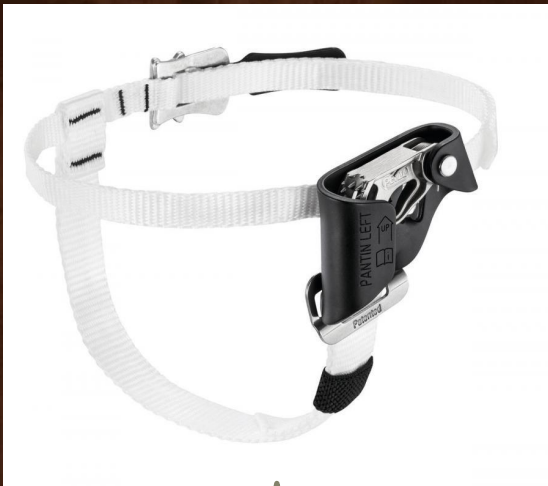

Сервисный карабин

Шант

VERTICAL
2 690 руб.

Пантин

PETZL
PANTIN
6 390 руб.

PETZL
PANTIN
6 390 руб.

CAMP
TURBOFOOT
LEFT
5 990 руб.

Каска