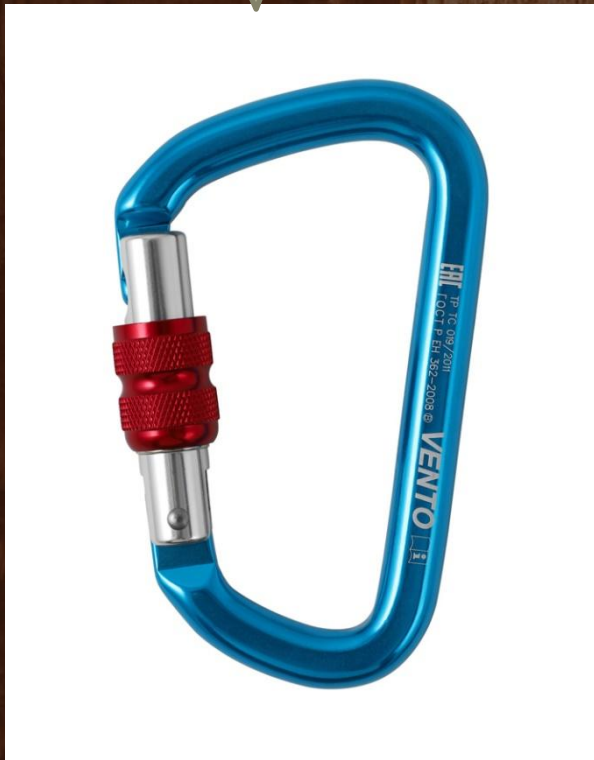

ЯРКИЙ
ЛУЧ
PANDA 3.0
3 990 руб.

PETZL
TIKKA
3 590 руб.

Ключ на 13,
лучше с
трещеткой

Маленький
разводной
ключ

Ключики

Карабины

VENTO
Классический
890 руб.

VENTO
ОВАЛ
890 руб.