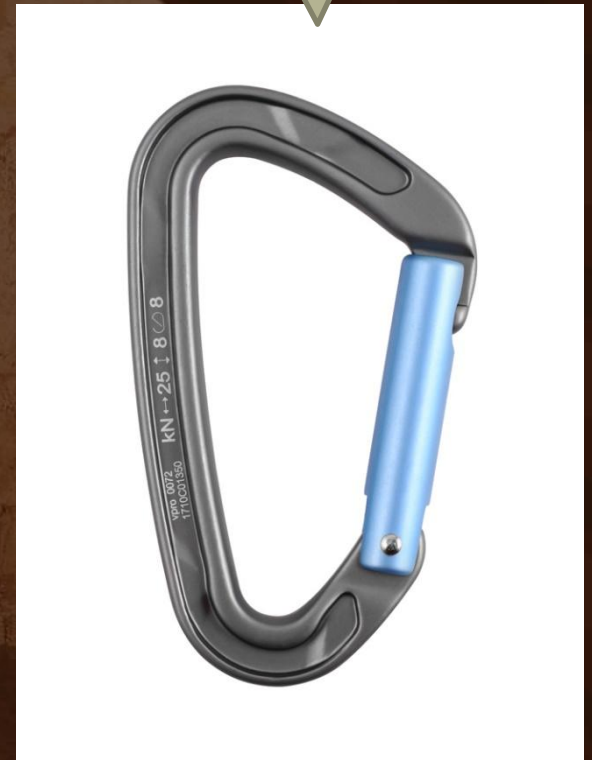

VENTO
Скалолазный
Оxygen
650 руб.