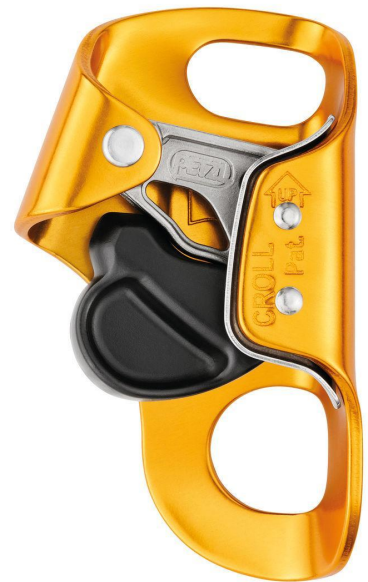

VERTICAL
2 490 руб.

PETZL BASIC
5 390 руб.

PETZL BASIC
СНЯТ С
ПРОИЗВОДСТВА

Вэйсик

Педаль

PETZL
FOOTAPE
1 990 руб.

PETZL
FOOTCORD
2 730 руб.

VENTO V2
670 руб.

RING MINI
450 руб.

Кроль

PETZL CROLL S
5 660 руб.

PETZL CROLL L
5 660 руб.

VENTO
КРОЛЬ
2 490 руб.

VERTICAL
КРОЛЬ
1990 руб.

Ретрам (решетка)

VERTICAL
РЕШЕТКА
СТАЛЬНАЯ
640 руб.

VENTO
РЕШЕТКА
СТАЛЬНАЯ
1 540 руб.

PETZL RACK
8 230 руб.

Симпл

PETZL
SIMPLE
5 580 руб.

PETZL
STOP
СНЯТ С
ПРОИЗВОДСТ
ВА

PETZL
STOP
12 830 руб.

VERTICAL
Десантер
3490 руб.

VENTO
Стопор-
десантер
4 390 руб.