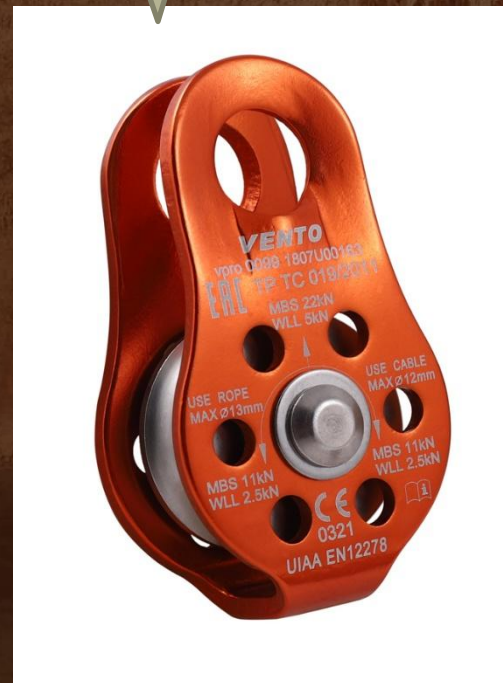

PETZL
TIKKA
3 590 руб.

Ключ на 13,
лучше с
трещеткой

Маленький
разводной
ключ

Ключики

Карабины

VENTO
Классический
890 руб.

VENTO
ОВАЛ
890 руб.

VENTO
Скалолазный
Оxygen
650 руб.

Ролики

PETZL
FIXE
2 320 руб.

Vento
Высота
Про
790 руб.

Шарикоподшипниковые ролики

Petzl
RESCUE
5 990 руб.

Vento
Спасател
ь
1 030 руб.

Комбез

Сплав
6 100 руб.