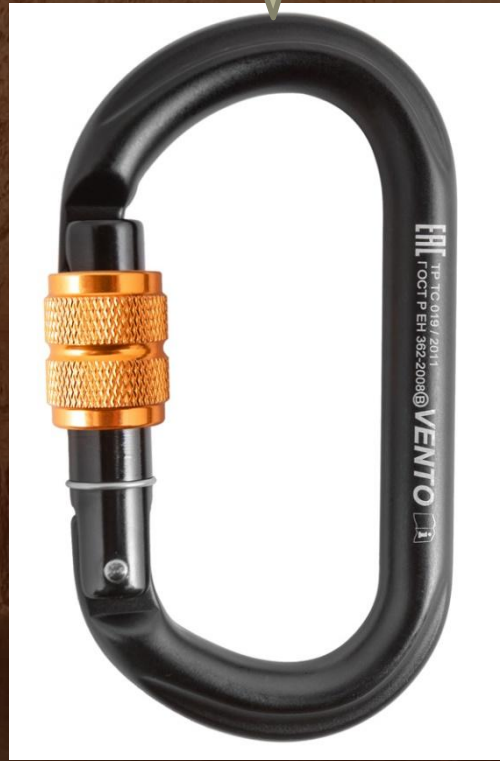

PETZL BOREO
CAVING
10 130 руб.

VENTO
Pulsar
3 190 руб.

PETZL
METEOR
8 930 руб.

VENTO
Quasar
3 990 руб.

LiitoKala Lii-500
1 980 руб.

АККУМУЛЯТ
OP 18650

Фонари

ЯРКИЙ
ЛУЧ
PANDA 3.0
3 990 руб.

PETZL
TIKKA
3 590 руб.

Ключ на 13,
лучше с
трещеткой

Маленький
разводной
ключ

Ключики

Карабины

VENTO
Классический
890 руб.

VENTO
ОВАЛ
890 руб.

VENTO
Скалолазный
Оxygen
650 руб.