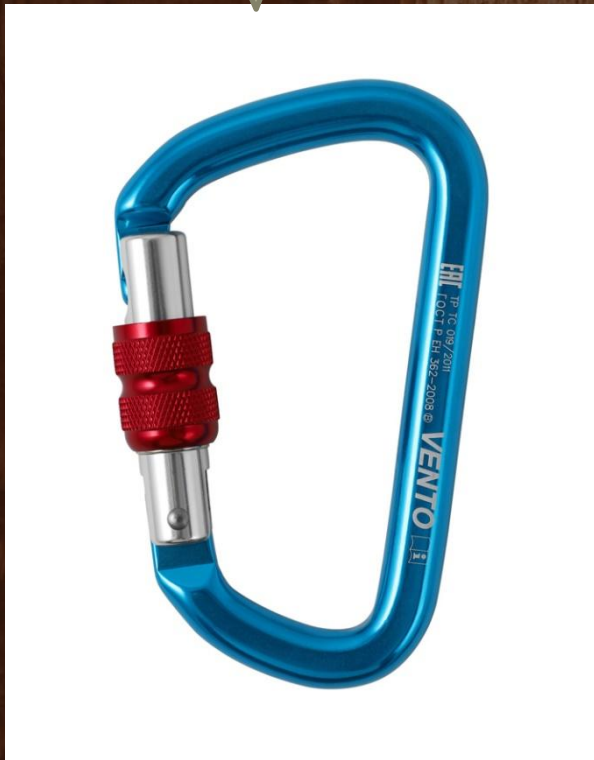

Карабины

VENTO
Классический
890 руб.