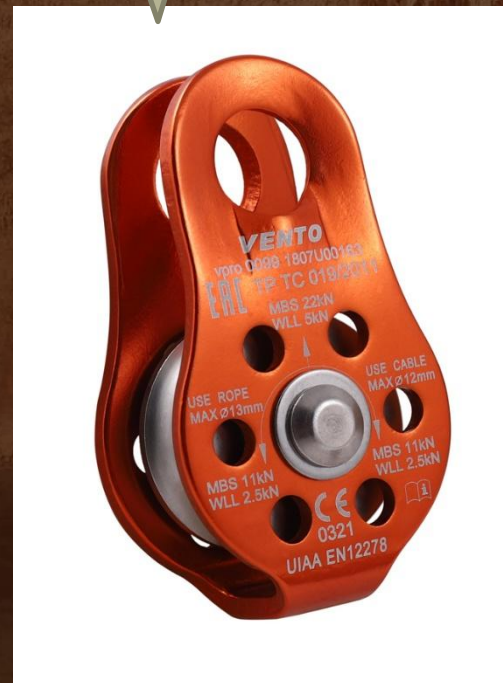

ЯРКИЙ
ЛУЧ
PANDA 3.0
3 990 руб.

PETZL
TIKKA
3 590 руб.

Ключ на 13,
лучше с
трещеткой

Маленький
разводной
ключ

Ключики

Карабины

VENTO
Классический
890 руб.

VENTO
ОВАЛ
890 руб.

VENTO
Скалолазный
Оxygen
650 руб.

Ролики

PETZL
FIXE
2 320 руб.

Vento
Высота
Про
790 руб.

Шарикоподшипниковые ролики

Petzl
RESCUE
5 990 руб.

Vento
Спасател
ь
1 030 руб.

Комбез