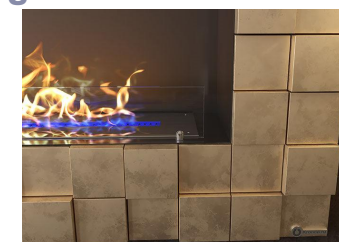

Встраиваемый
биокамин Kronco
Tetriz