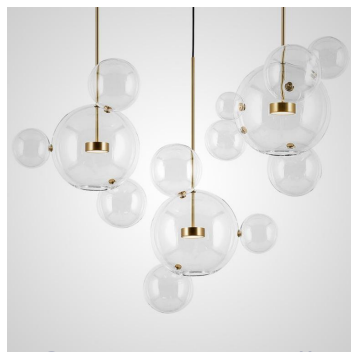

Дизайн квартиры в квартале Бизнес-класса «е.ВОЛЮЦИЯ»

Выбор стилистической концепции

Лаконичный и строгий

Яркий и современный

Роскошный и уютный

Отделка и освещение

Гипсовые
панели от
АртРельеф

Подвесной
светильник Vibia
Double Match

Интерьерные мраморные панели
Alumoart

Лаконичный и строгий

Керамогранит Thasos

Мебель

Диван Minotti Hamilton, журнальный
столик Minotti Grey, журнальный
столик Minotti Huber, кресло Minotti
Jensen, торшер Axolight ax20, дизайн
Rodolfo Dordoni.

Полукресло
Aspen

Обеденный стол Cattelan
Italia - Skyline Keramik

Отделка и освещение

Гипсовые
панели от
АртРельеф

Светодиодный
светильник
Bubble

Интерьерные мраморные панели
Skylight Agat

Яркий и современный

Отделка

Стеновые
панели — Delirium

Стеновые панели —
Nexus

Интерьерные каменные панели Agat
Crystal

Роскошный и уютный

Английская елка Coswick,
Американский орех
Натуральный, Шелковое масло
Традиционал

Мебель и освещені