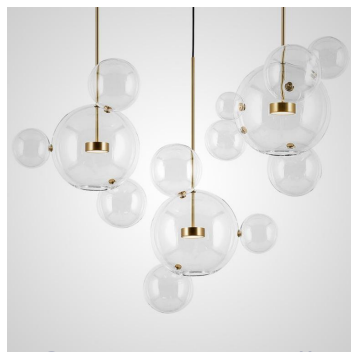

Дизайн квартиры в квартале Бизнес-класса «е.ВОЛЮЦИЯ»

Выбор стилистической концепции

Лаконичный и строгий

Яркий и современный

Роскошный и уютный

Отделка и освещение

Гипсовые
панели от
АртРельеф

Подвесной
светильник Vibia
Double Match

Интерьерные мраморные панели
Alumoart

Лаконичный и строгий

Керамогранит Thasos

Мебель

Диван Minotti Hamilton, журнальный
столик Minotti Grey, журнальный
столик Minotti Huber, кресло Minotti
Jensen, торшер Axolight ax20, дизайн
Rodolfo Dordoni.

SKDESIGN
Полукресло
Aspen

Обеденный стол Cattelan
Italia - Skyline Keramik

Отделка и освещение

Гипсовые панели от АртРельеф

Светодиодный светильник Bubble

Интерьерные мраморные панели Skylight Agat

Яркий и современный

Отделка

Стеновые
панели — Delirium

Стеновые панели —
Nexus

Интерьерные каменные панели Agat
Crystal

Роскошный и уютный

Английская елка Coswick,
Американский орех
Натуральный, Шелковое масло
Традиционал

Мебель и освещені