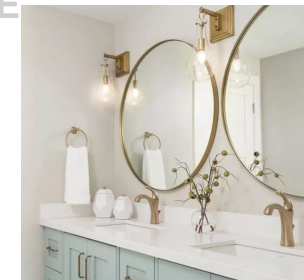

Круглое зеркало в
раме под латунь
Айрон Голд