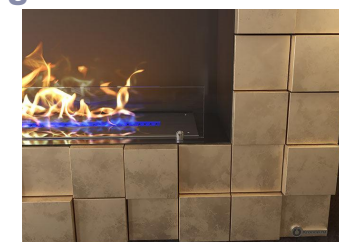

Встраиваемый биокамин Kronco Tetris