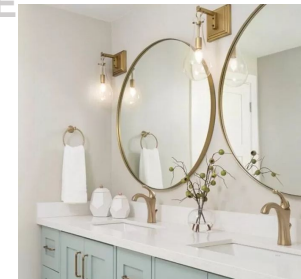

Круглое зеркало в
раме под латунь
Айрон Голд