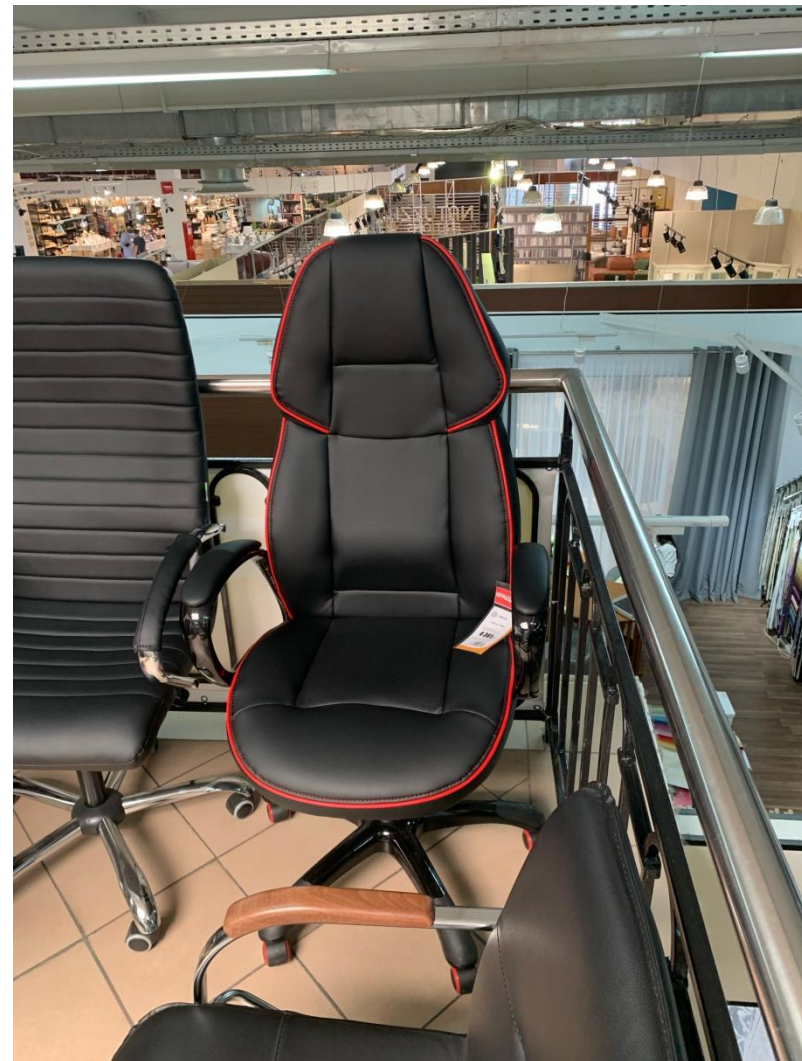

Вариант № 1

В комплект входит:

- Стол
- Стол приставной
- Стол приставной
- Брифинг приставка
- Тумба мобильная
- Пенал для бумаг
- Шкаф для бумаг
- Кресло

-Цена комплекта: 55
000 грн

-Доставка и монтаж
отдельно

Вариант № 5

В комплект входит:

- Стол
- Крыло боковое
- Приставной стол
- Тумба стационарная
- Кресло (отдельно)

-Цена комплекта: 63 000
грн

-Доставка и сборка
отдельно

Стулья для конференц зала

Вариант № 1- цена 4670

вариант №2 цена 5700

Стулья для конференц зала 2

Вариант № 3 – 2650 грн

вариант №4 – 3900 грн

Кресло руководителя для всех комплектов мебели

Кресло для гостей в кабинет директора

Цена – 6700 грн