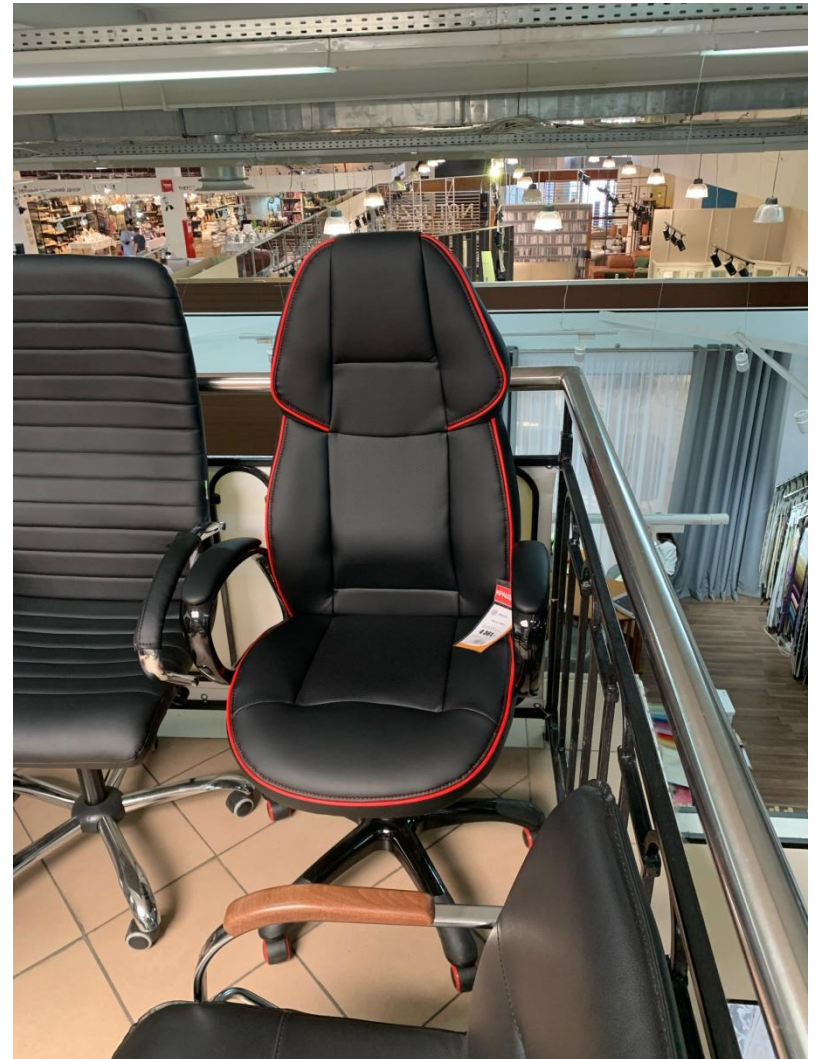

Вариант № 1

В комплект входит:

- Стол
- Стол приставной
- Стол приставной
- Брифинг приставка
- Тумба мобильная
- Пенал для бумаг
- Шкаф для бумаг
- Кресло

-Цена комплекта: 55
000 грн

-Доставка и монтаж
отдельно

Вариант № 5

В комплект входит:

- Стол
- Крыло боковое
- Приставной стол
- Тумба стационарная
- Кресло (отдельно)

-Цена комплекта: 63 000
грн

-Доставка и сборка
отдельно

Стулья для конференц зала

Вариант № 1- цена 4670

вариант №2 цена 5700

Стулья для конференц зала 2

Вариант № 3 – 2650 грн

вариант №4 – 3900 грн

Кресло руководителя для всех комплектов мебели

Кресло для гостей в кабинет директора

Цена – 6700 грн