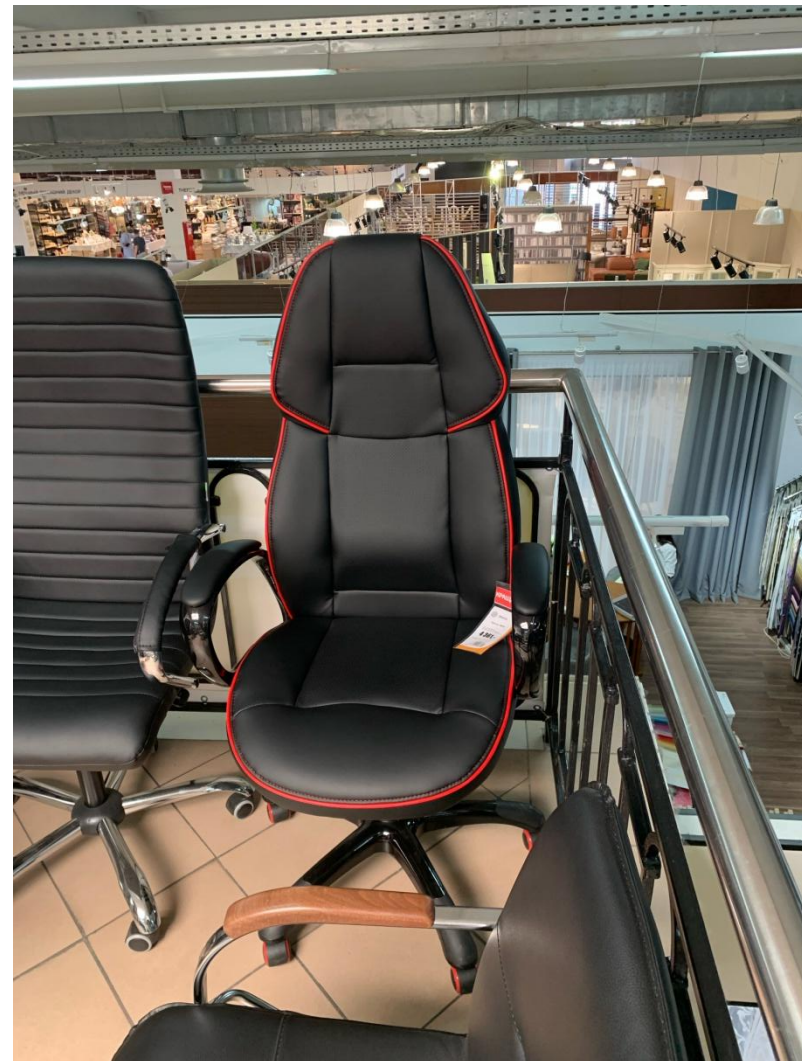

# Стулья для конференц зала 2

Вариант № 3 – 2650 грн

вариант №4 – 3900 грн

# Кресло руководителя для всех комплектов мебели