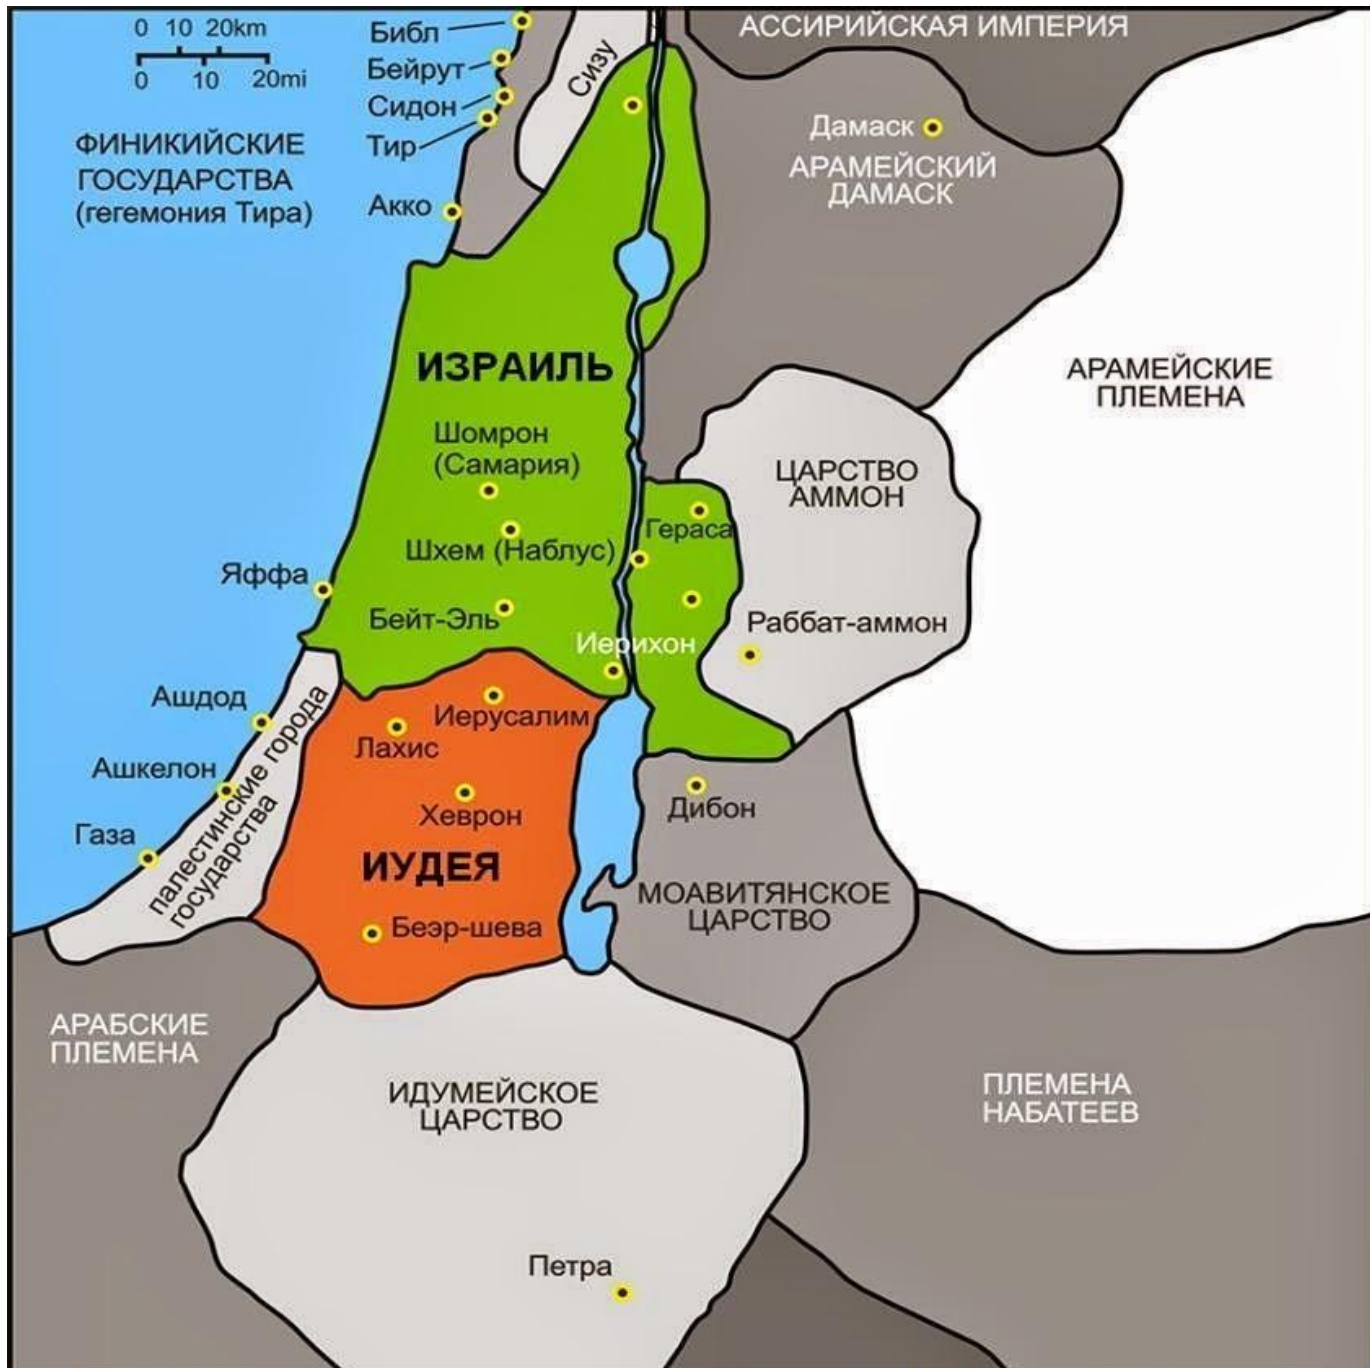

ეზრაული სამეფოები - ისრაელი და იუდეა ძვ. წ. IX-VIII საუკუნეებში