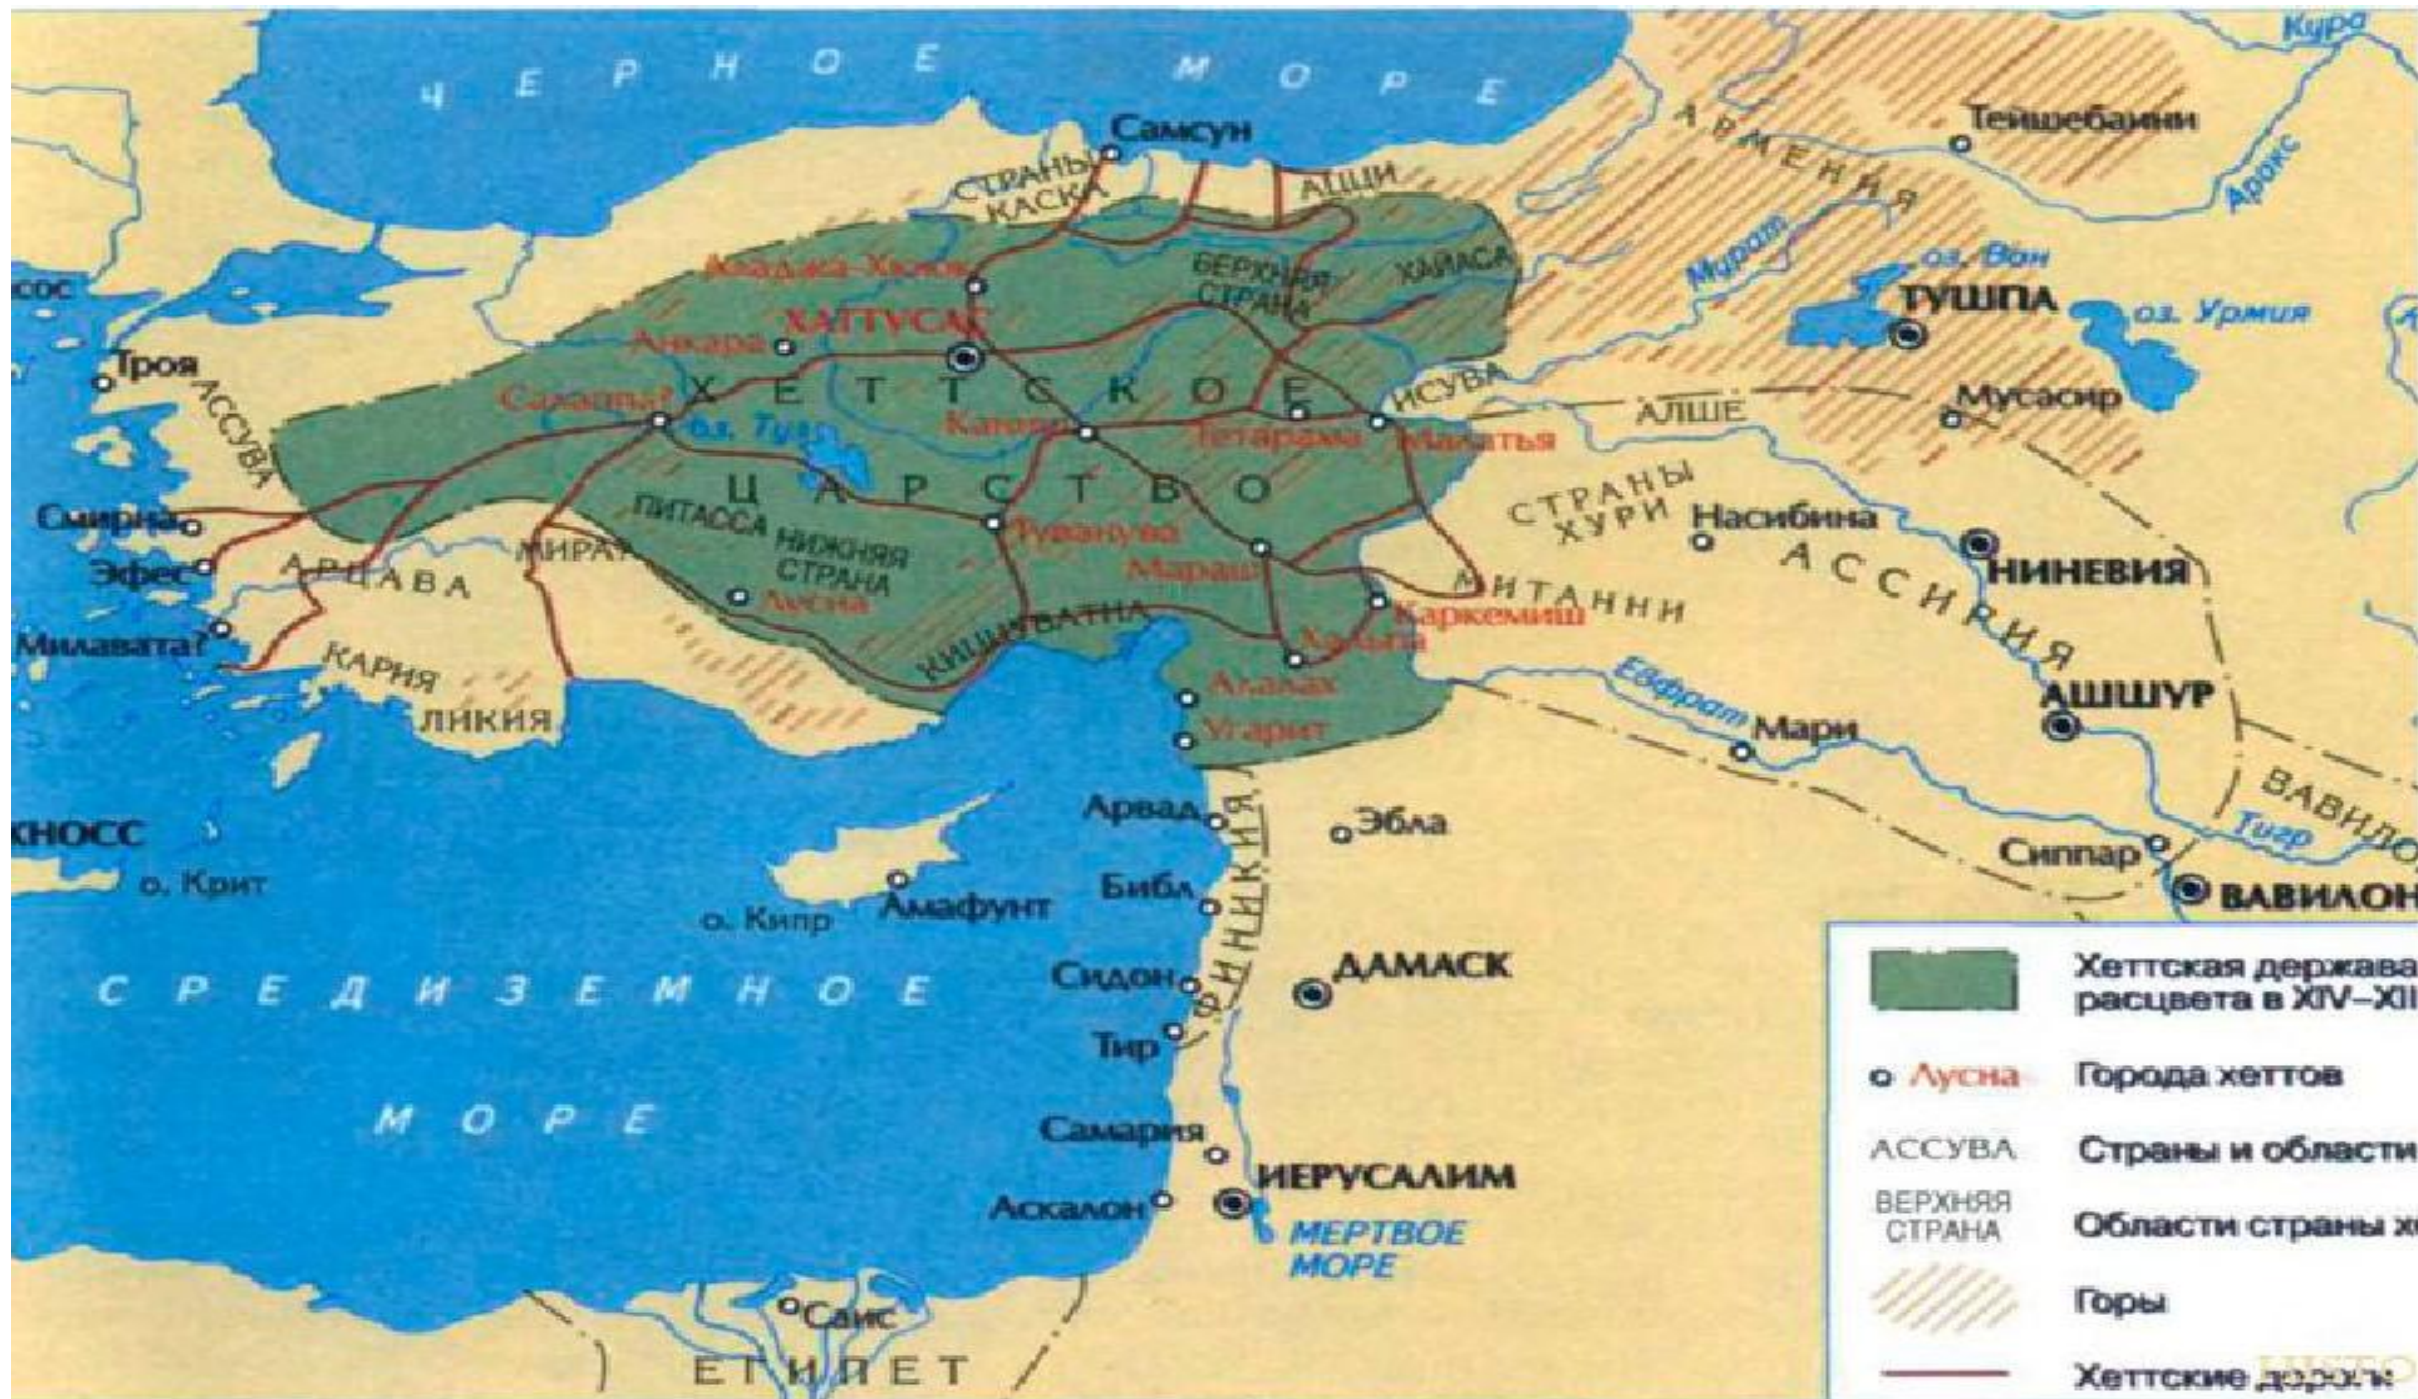

# *Зиккурат в Уре*

	Города		Оазисы
	Страны		Медные разработки
	Предположительное местонахождение древних городов		Примерные крайние границы влияния Среднего царства
	Примерные крайние границы влияния Нового царства		Пороги
	Дельта (устье) Нила		Канал

Примечания: в скобках даны современные названия

0 75 150 км

0 м 500 1000 2000 3000

*Мастаба Шепсескафа в Саккаре. (Мастабы предшественницы пирамид)*

*Вид на пирамиды в Гизе. Слева направо: пирамиды Менкаура, Хефрена и Хеопса. Три небольшие пирамиды на переднем плане являются пирамидами-спутницами пирамиды Менкаура.*

# Вавилонское царство при Хаммурапи

- |                |  |
|----------------|--|
|                | Хеттская держава расцвета в XIV–XIII вв. |
|                | Города хеттов                            |
| АССУВА         | Страны и области                         |
| ВЕРХНЯЯ СТРАНА | Области страны хеттов                    |
|                | Горы                                     |
|                | Хеттские дороги                          |