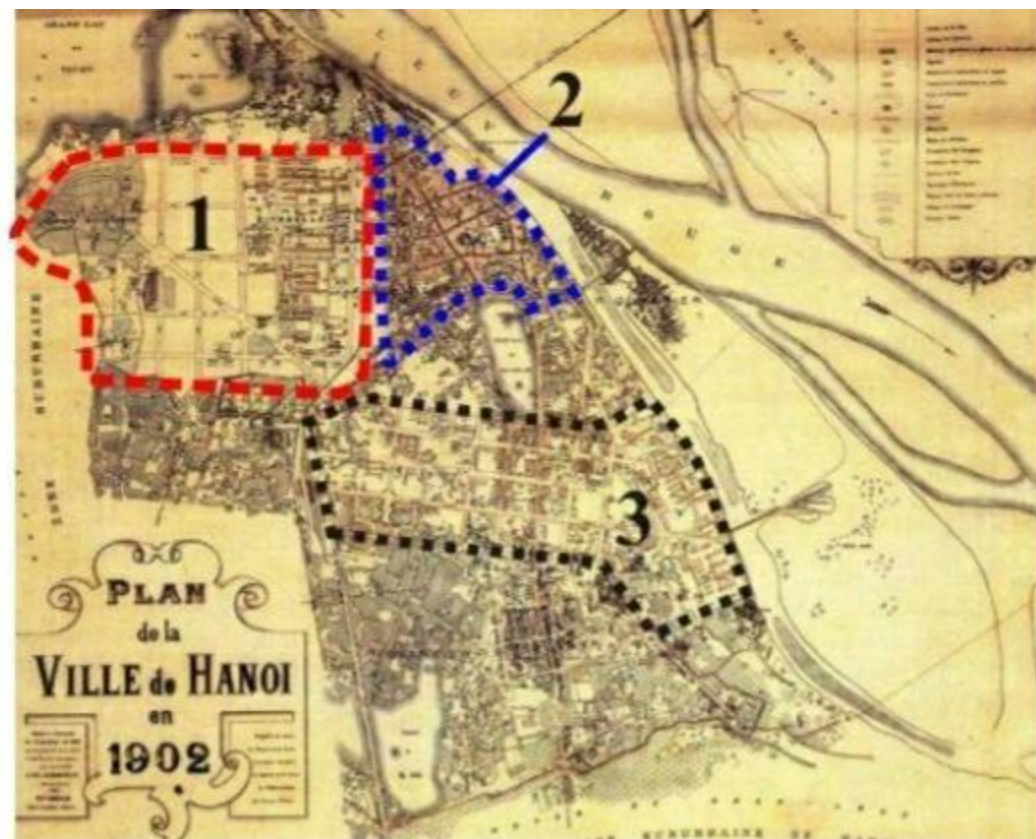

# Индийский тип

Рис. 3. Генеральный план Ханоя в французский колониальный период  
1-Административный центр, возведенный на территории разрушенной цитадели; 2-Сохраненный местный торгово-жилой квартал; 3- Новый общественный центр французского квартала

# Сен-Луи