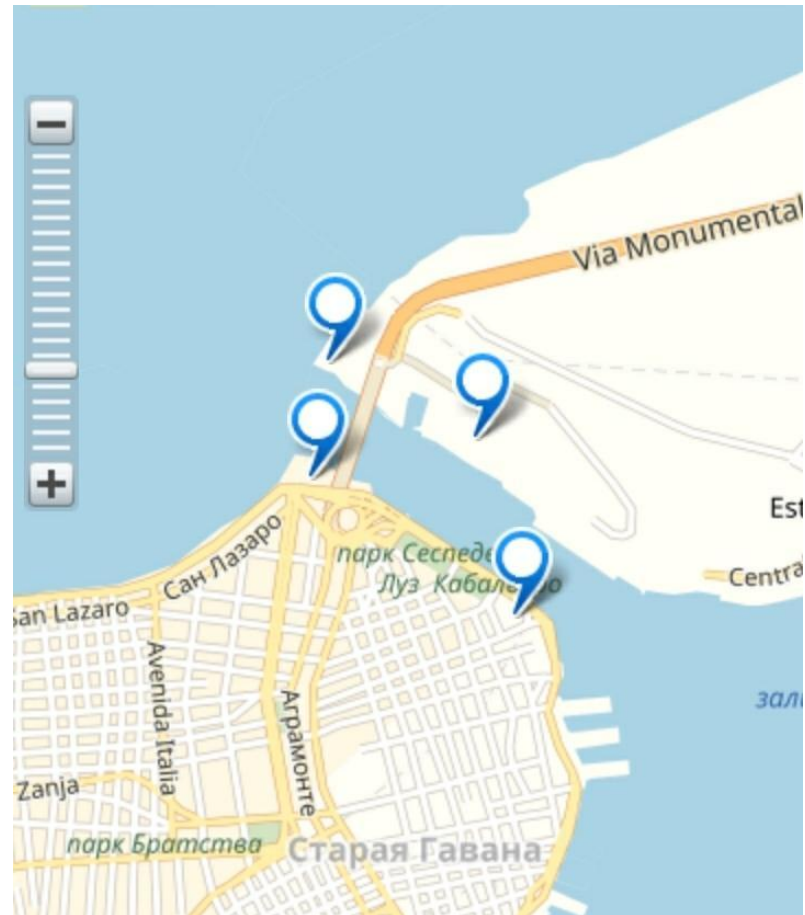

# Колониальные города империй-метрополий

Выполнил: студент группы 25Г163

Московченко Михаил

# Особенности колониальной инфраструктуры

# Индийский тип

Рис. 3. Генеральный план Ханоя в французский колониальный период  
1-Административный центр, возведенный на территории разрушенной цитадели; 2-Сохраненный местный торгово-жилой квартал; 3- Новый общественный центр французского квартала

# Сен-Луи