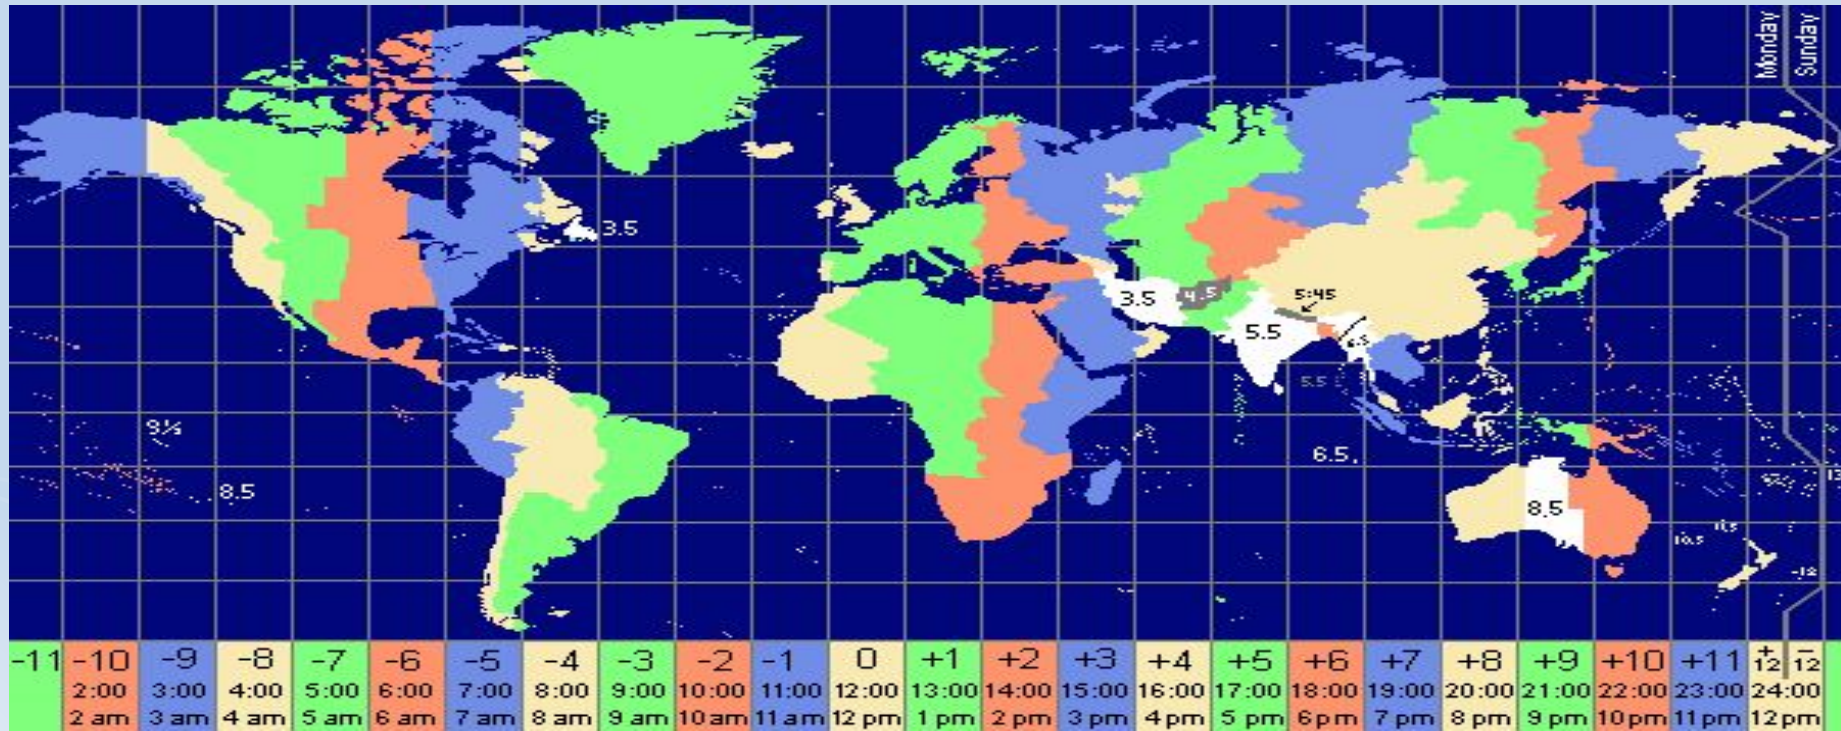

Россия: часовые зоны. Поясное время.

Почему на территории России существует разница во времени?

□ Почему на территории нашей планеты 24 часовых пояса?

□ Сколько градусов в одном часовом поясе?

□ Что такое «местное время»?

□ Что такое «поясное время»?

Местное время

Земля совершает полный оборот вокруг своей оси (360 градусов) за сутки, т.е. за 24 часа.

В каждый момент суток одинаковое время бывает лишь в точках, расположенных на одном меридиане.

Это время называют **МЕСТНЫМ**

Оно одинаково вдоль всего меридиана от Северного полюса к Южному.

Чем дальше находится меридиан от другого, тем больше разница между ними во времени.

За один час Земля поворачивается на 15 градусов ($360:24$), поэтому разница между пунктами, расположенными на меридианах, удаленных друг от друга на 15 градусов составляет 1 час, на 30 градусов – 2 часа и т.д.

Вся поверхность Земли была разделена по меридианам на 24 пояса (от 0 до 23), разница между которыми составляла 15 градусов долготы или 1 час времени.

В пределах пояса условились считать время по тому меридиану, который проходит посередине.