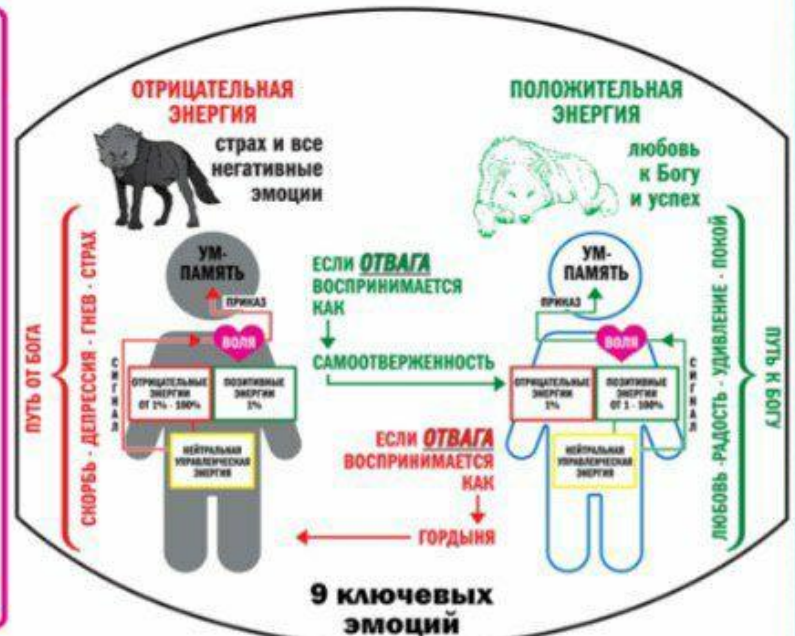

ПОДСОЗНАНИЕ