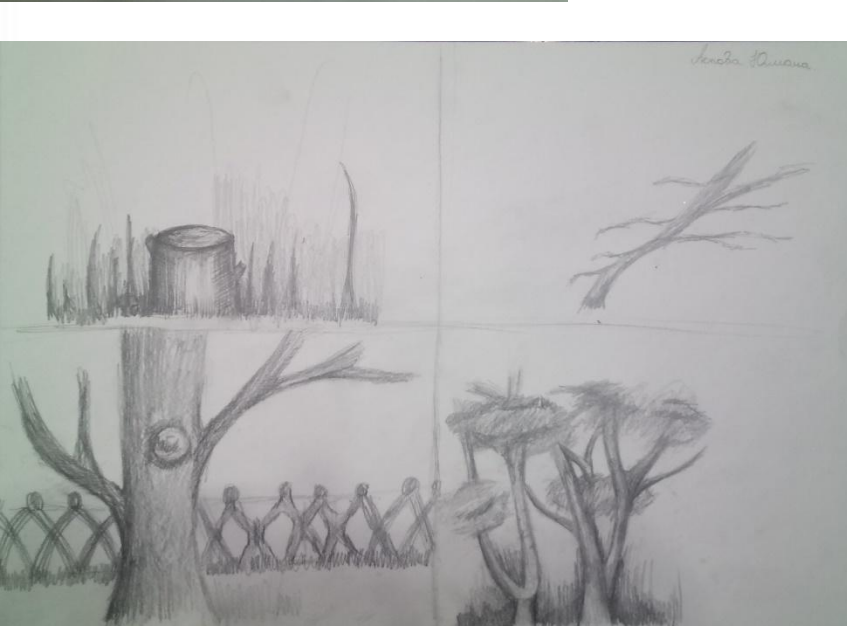

**МБУ ДО**  
**«Сибайская детская художественная школа»**

Дистанционный просмотр пленэрных работ обучающихся  
МБУ ДО «Сибайской детской художественной школы»,  
при реализации дополнительной предпрофессиональной программы  
3 «Ж»Ж, 3 «Ж»З классы (5 лет обучения)  
2019-2020 учебный год (30.05-05.06.2020)

**Преподаватель: И.А. Бахарева**

Тема: Зарисовки первоплановых элементов пейзажа. Этюды деревьев.

# Тема: Зарисовки растений

Тема: «Наброски, зарисовки и  
этюды птиц, животных и  
человека.»

Тема: «Кратковременные этюды пейзажа на большие отношения неба к земле».

Тема: «Натюрморт на пленэре»

Тема: «Зарисовки с архитектурными мотивами. Этюд дома с деревьями и частью забора. Зарисовки несложных архитектурных сооружений».

Тема: «Этюды городского пейзажа»

Акционер Анс

Дорожная улица

Skizzen

Monobenches

Спасибо за  
внимание!