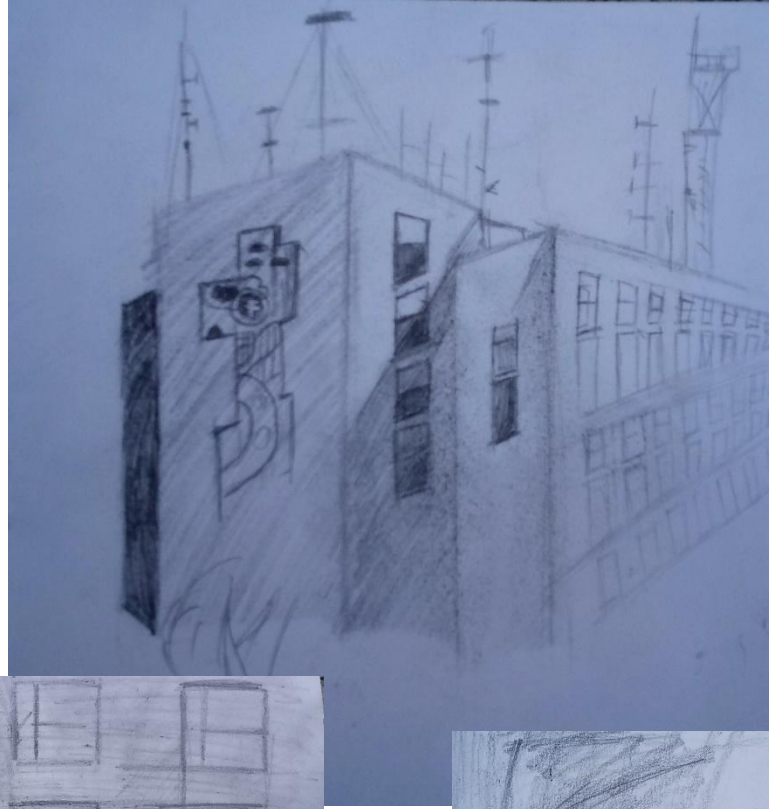

Skizzen

Monobenches