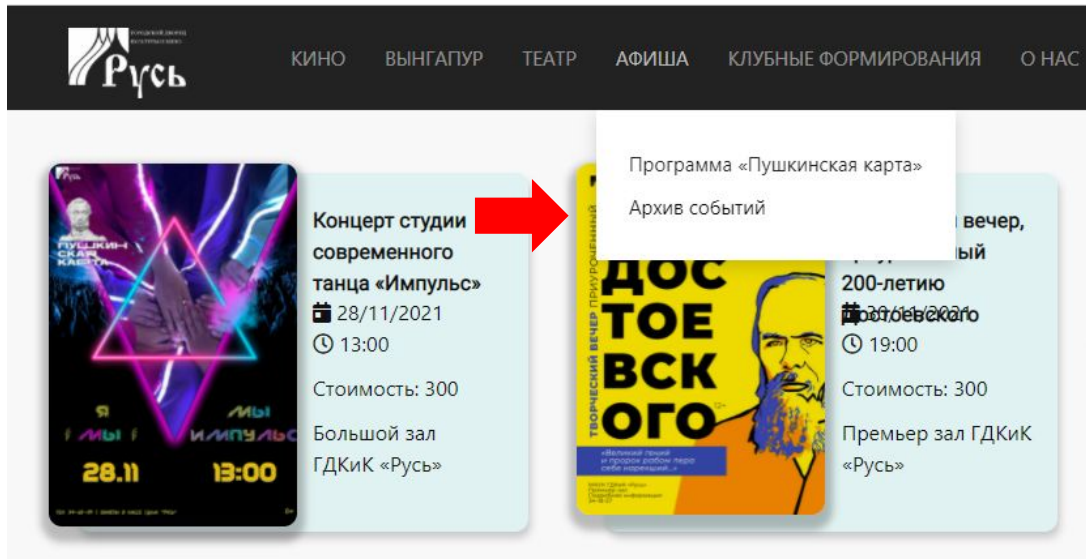

2. ВЫБРАТЬ ВКЛАДКУ «АФИША», «ПУШКИНСКАЯ КАРТА»