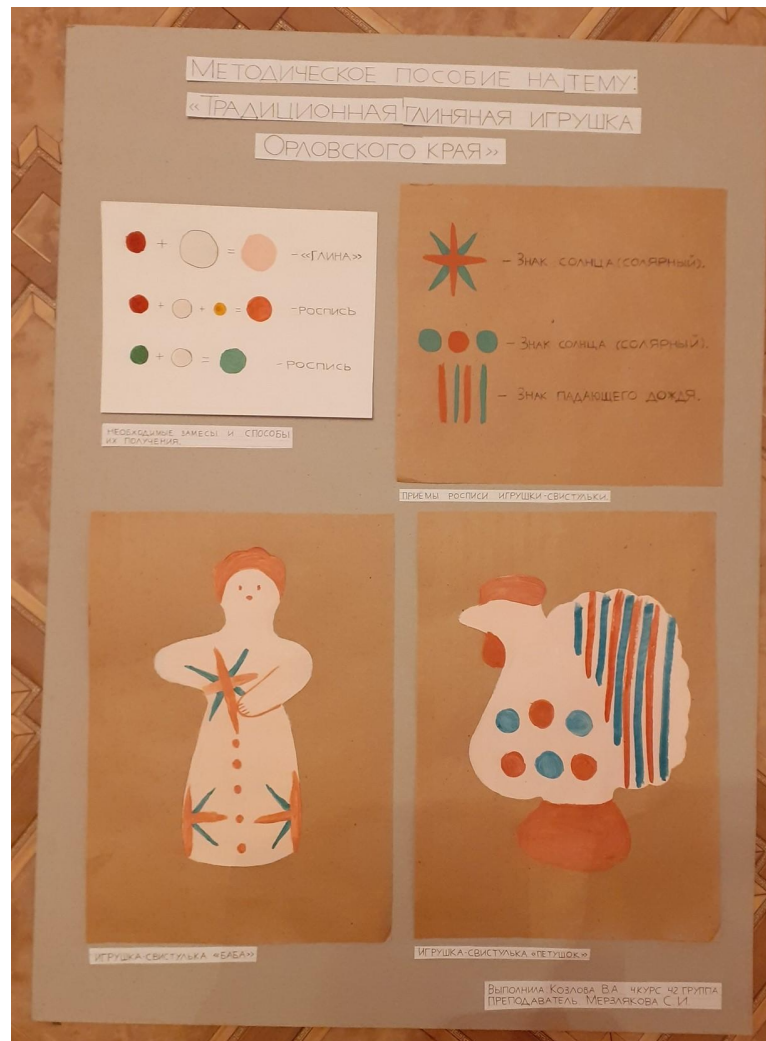

Студент-практикант: Козлова В. А.
Преподаватель ДХШ: Мерзлякова С.И.

1 класс ДПП

1 Лепка

«Использование пластилиновой аппликации и процарапывания в творческой работе «Снежинка»»

Работы учащихся

Работы учащихся

Работы учащихся

2 Основы изобразительной грамоты «Теплые и холодные цвета»

Работы учащихся

Работы учащихся

Работы учащихся

3 Прикладное творчество «Традиционная глиняная игрушка Орловского края»

Работы учащихся