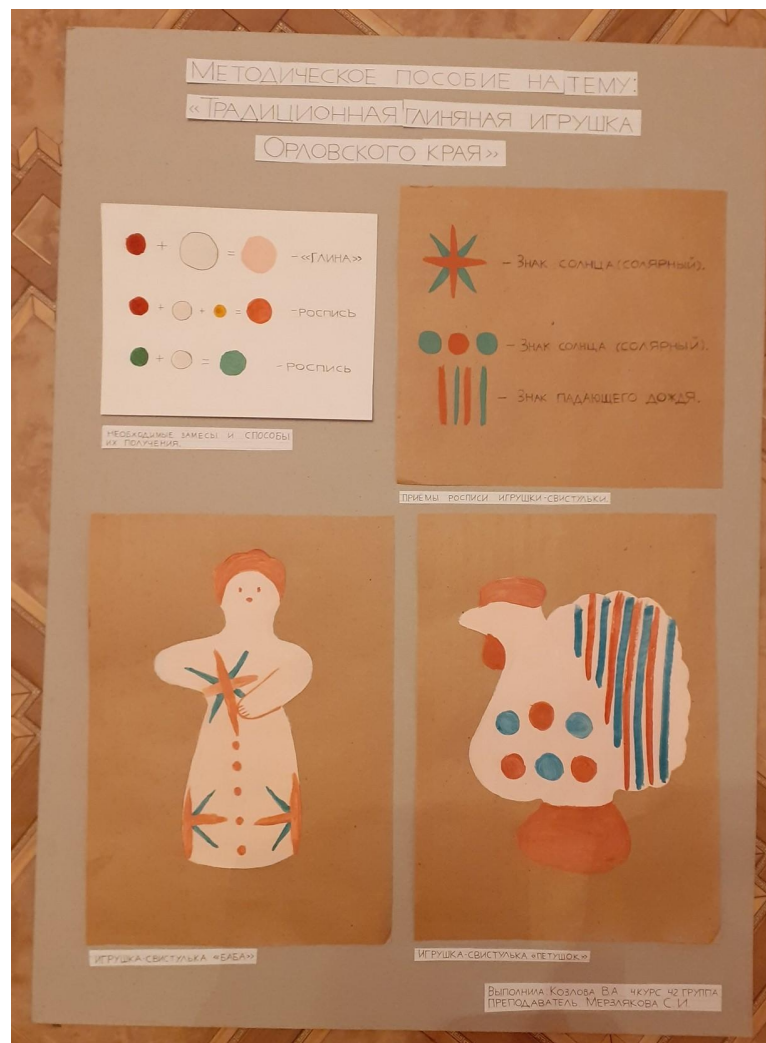

Студент-практикант: Козлова В. А.
Преподаватель ДХШ: Мерзлякова С.И.

1 класс ДПП

1 Лепка

«Использование пластилиновой аппликации и процарапывания в творческой работе «Снежинка»»

Работы учащихся

Работы учащихся

Работы учащихся

2 Основы изобразительной грамоты «Тёплые и холодные цвета»

Работы учащихся

Работы учащихся

Работы учащихся

3 Прикладное творчество «Традиционная глиняная игрушка Орловского края»

Работы учащихся