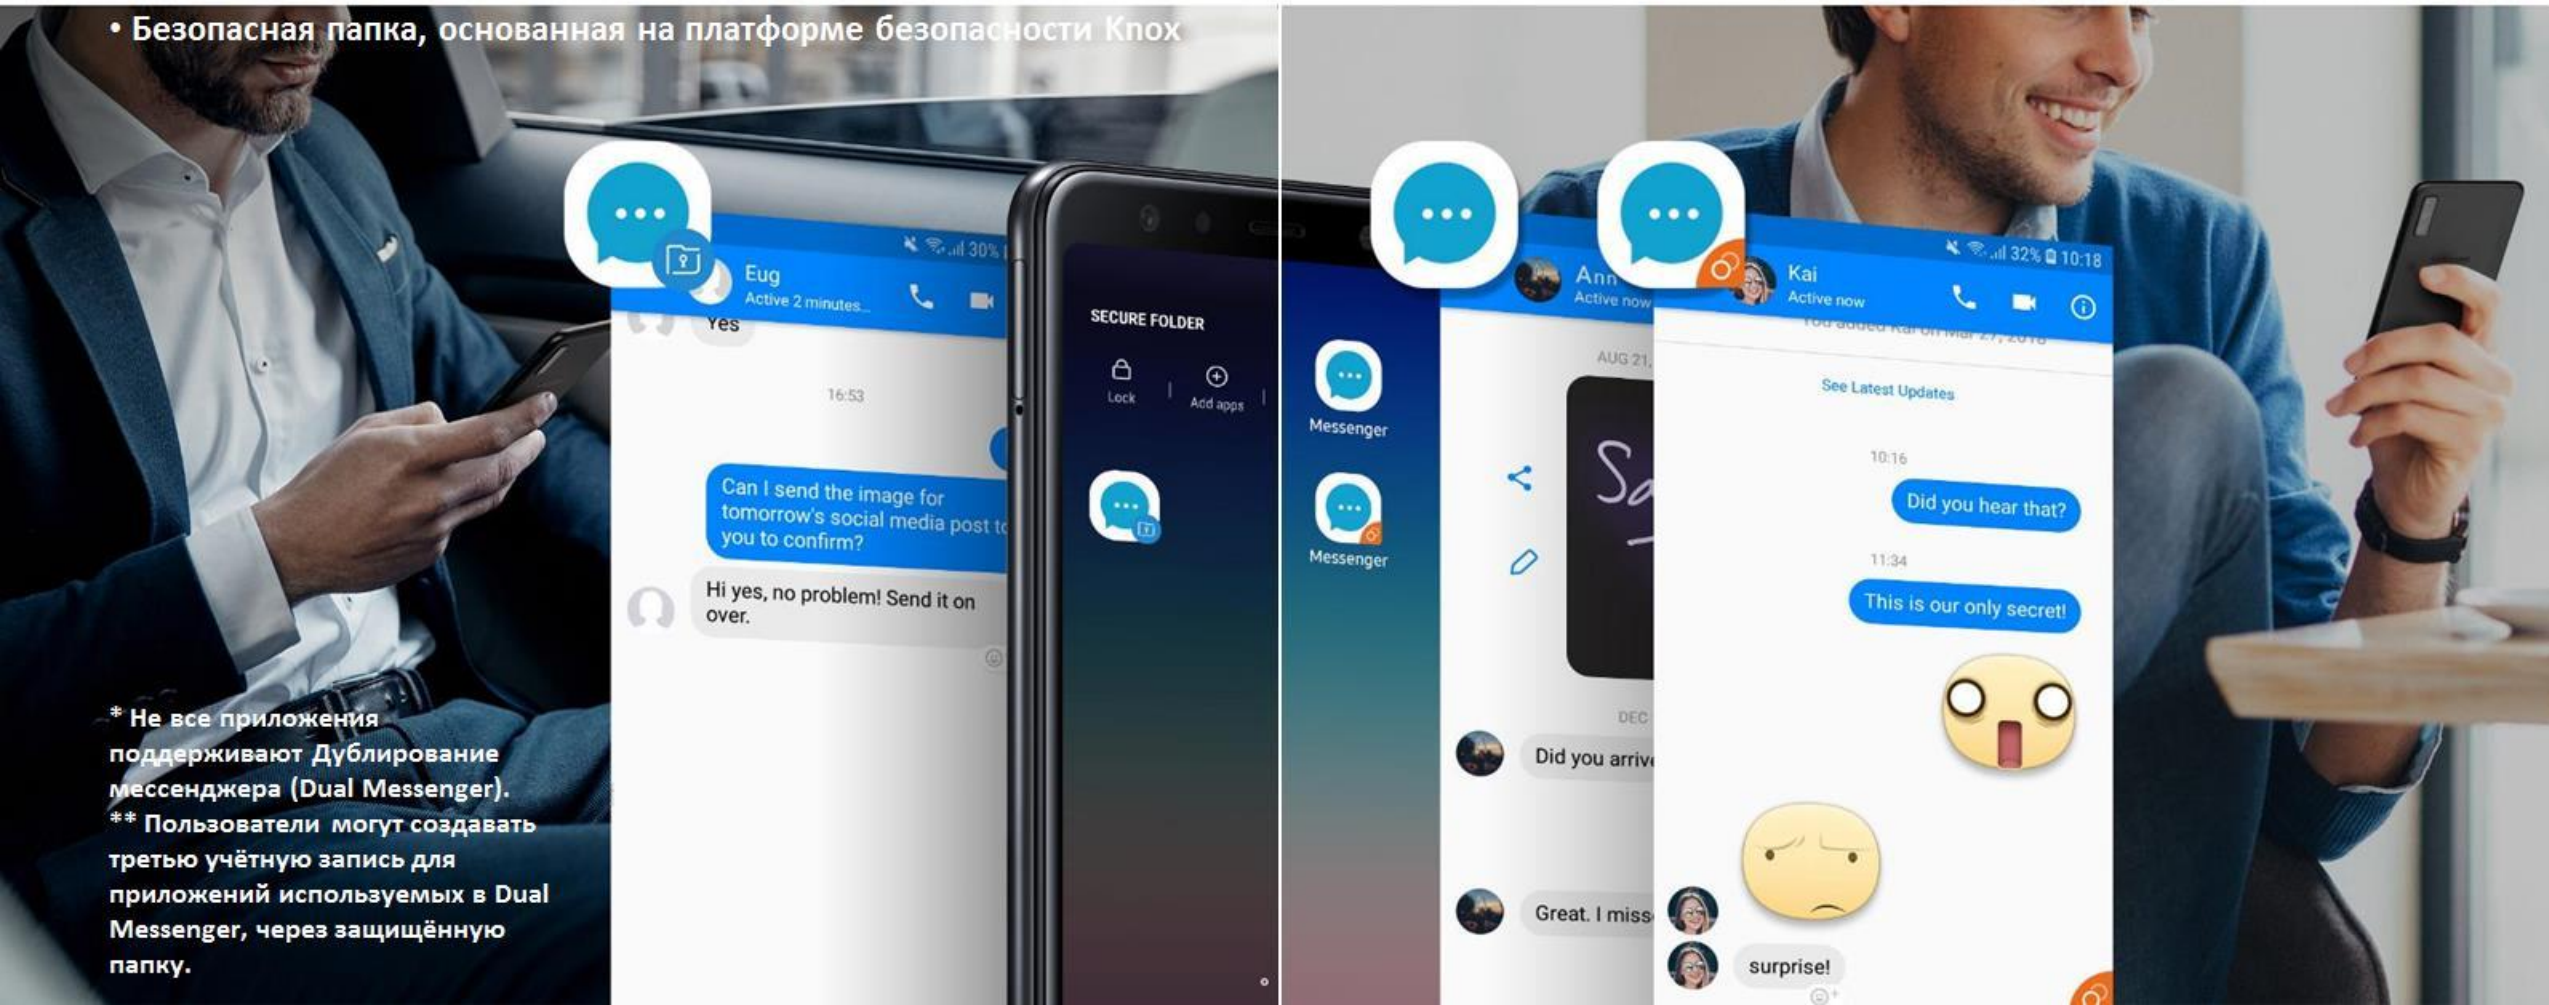

Три аккаунта, одно устройство

Разделите рабочие сообщения от личных чатов с помощью Дублирования мессенджера (Dual Messenger) и Защищённой папки (Secure Folder). Вы можете просто и быстро установить дублирующие приложения для обмена сообщениями* на главном экране. Если Вы используете Защищённую папку (Secure Folder), Вы можете создать третью учётную запись для приложения используемого в Дублировании мессенджера (Dual Messenger)** и использовать её без проблем..

- Безопасная папка, основанная на платформе безопасности Кнох

* Не все приложения поддерживают Дублирование мессенджера (Dual Messenger).
** Пользователи могут создавать третью учётную запись для приложений используемых в Dual Messenger, через защищённую папку.