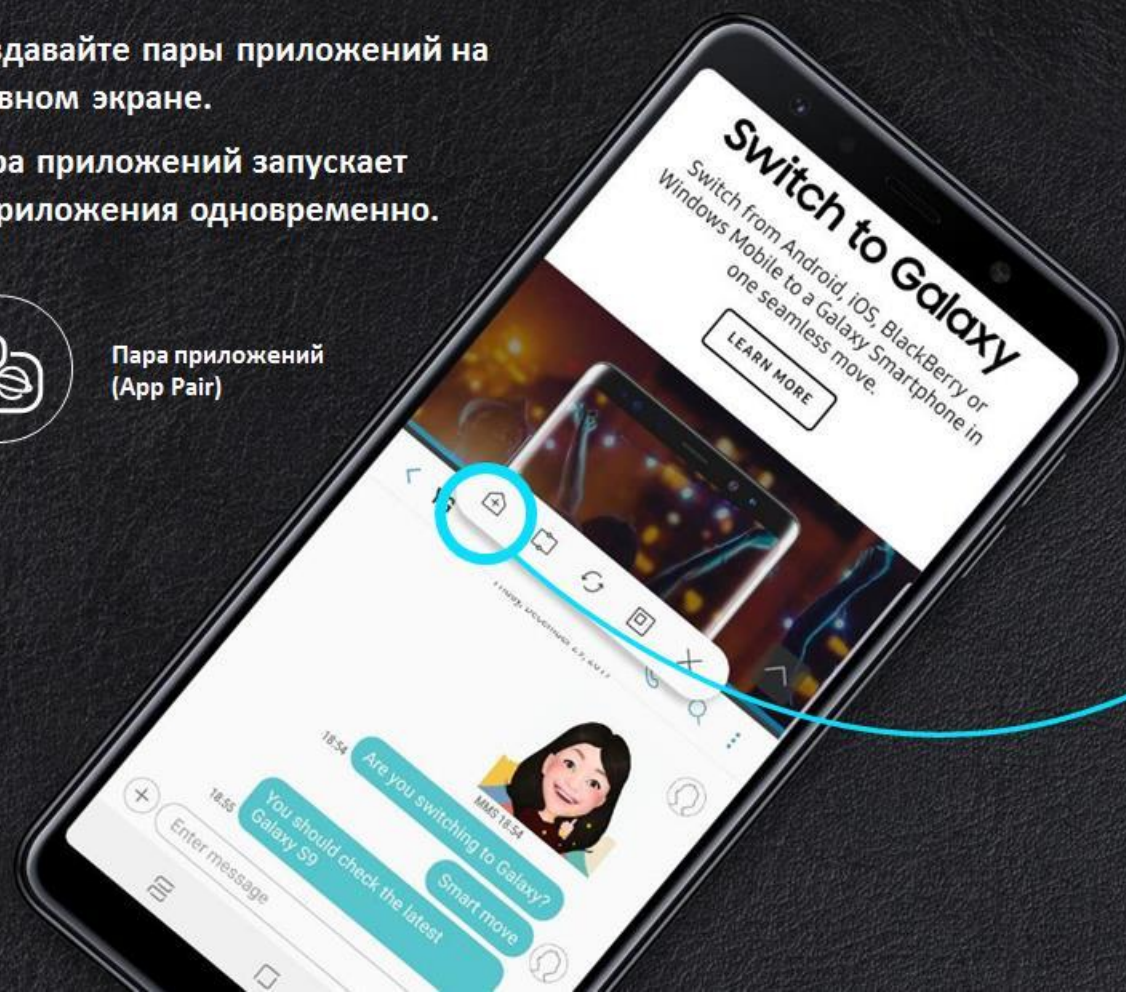

Мгновенная многозадачность с помощью пары приложений

Функция «Пара приложений» позволяет запускать сразу два приложения на разделённом экране. Теперь эта функция доступна непосредственно с главного экрана. Запускайте свои любимые приложения в одно мгновение!

- Создавайте пары приложений на главном экране.
- Пара приложений запускает 2 приложения одновременно.

Пара приложений
(App Pair)

6°

California

Updated 3/27 15:35 ↻

Google

Say "Ok Google"