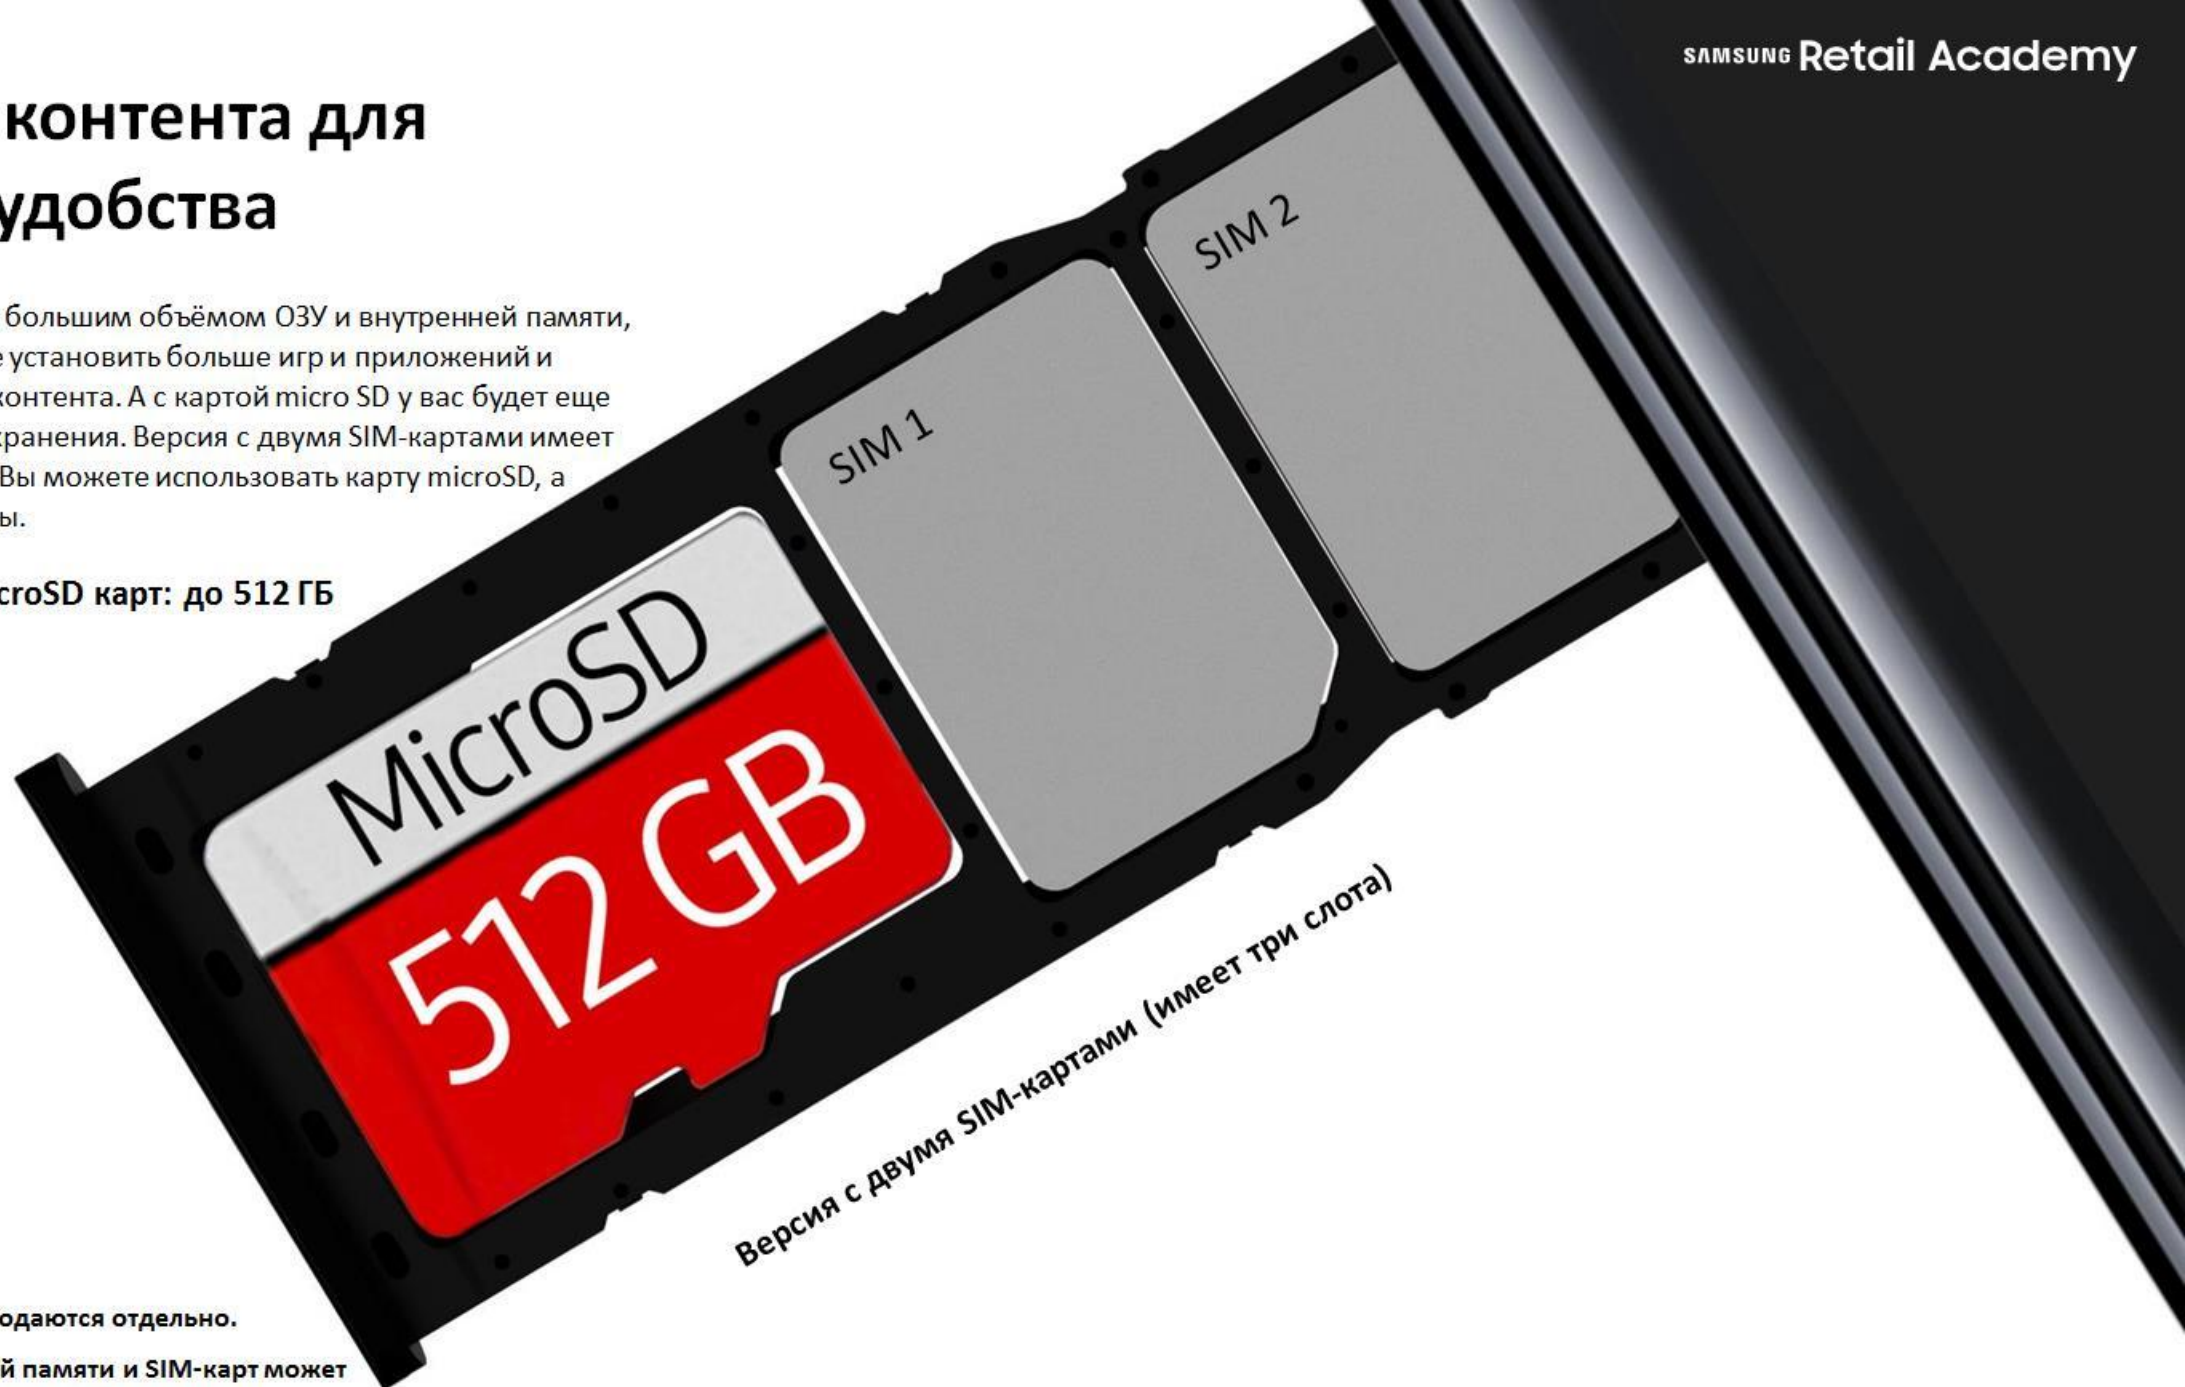

- Поддержка microSD карт: до 512 ГБ

Расширение
памяти

Версия с двумя SIM-картами (имеет три слота)

- ※ Карты microSD продаются отдельно.
- ※ Доступность опций памяти и SIM-карт может варьироваться в зависимости от страны.