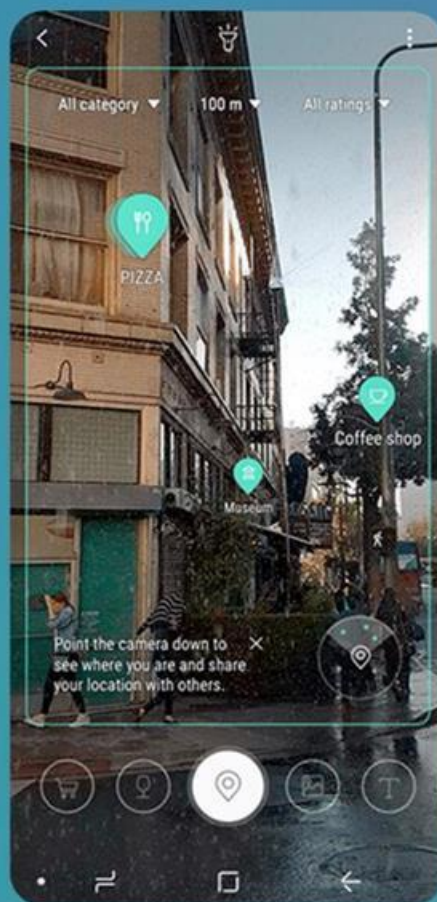

Новые возможности вашего смартфона

Персональный помощник, который помогает Вам в повседневной жизни. Vixby помогает Вам создать список дел на день, напоминает Вам о встречах, ищет необходимую информацию, позволяет получить доступ к полезным приложениям и контенту.

✘ Galaxy A7 поддерживает Vixby Vision, Home и Reminder. • Vixby Voice недоступен.

✘ Доступность услуг Vixby может варьироваться в зависимости от страны и региона.

✘ Фактический пользовательский интерфейс может быть изменен без предварительного уведомления.

Камера

Перевод текста и поиск нужной информации по картинке.