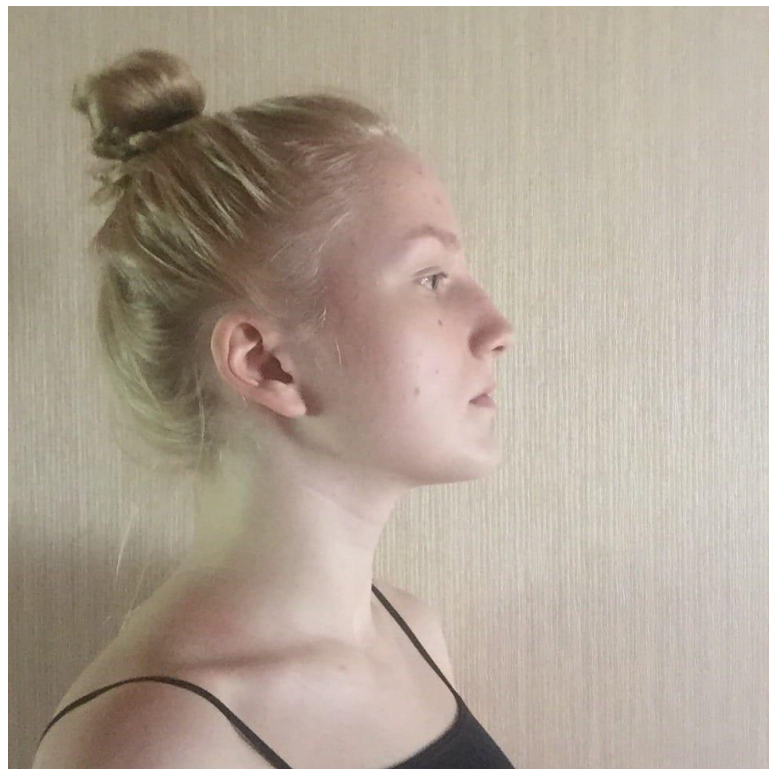

АВТОПОРТРЕТ,
в натуральную
величину -2020.

Материалы:
скульптурный
пластилин.