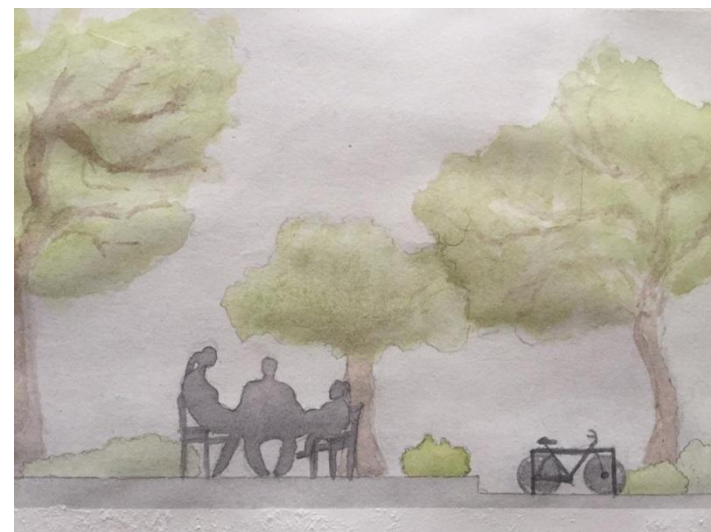

Дисциплина: СКУЛЬПТУРА.

*Задание: ЭТЮД ГОЛОВЫ С
ПЛЕЧЕВЫМ ПОЯСОМ В
НАТУЛЬНУЮ ВЕЛИЧИНУ
(ЖИВАЯ МОДЕЛЬ)*

АВТОПОРТРЕТ,
*в натуральную
величину -2020.*

*Материалы:
скульптурный
пластилин.*

Комментарий:

*Работа производилась в
течение нескольких недель
под руководством Фриса К.В.*

АВТОПОРТРЕТ,
в натуральную
величину -2020.

Материалы:
скульптурный
пластлин.

АВТОПОРТРЕТ,
в натуральную
величину -2020.

Материалы:
скульптурный
пластилин.

Дисциплина: МДК.

*Задание: ДЕКОРАТИВНАЯ
КОМПОЗИЦИЯ В ПАРКЕ –
СКВОЗНОЙ РЕЛЬЕФ.*

*Лебедь в дикой
природе,
проект-2020.*

Комментарий:

*Работа производилась в течение нескольких недель под руководством Фриса К.В. По завершении, произведена отмывка скульптурного произведения на планшете 60*80 см.*