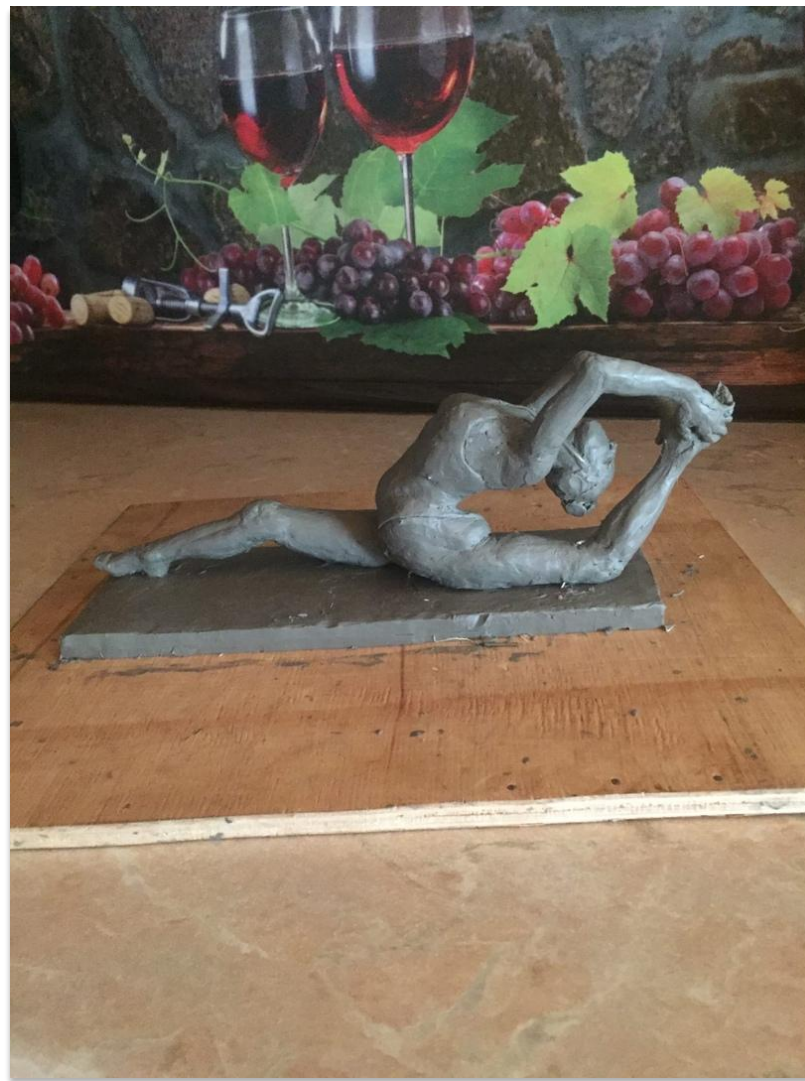

Дисциплина: МДК.

*Задание: ВЫПОЛНИТЬ
ИТОГОВУЮ КОМПОЗИЦИЮ
НА ТЕМУ «СКУЛЬПТУРНЫЙ
ФОНТАН ДЛЯ ПАРКА»*

**СКУЛЬПТУРА
ФОНТАНА
«ИЗГИБЫ
ЖЕНЩИНЫ» ,
-2020.**

*Материалы:
скульптурный
пластилин.*

Комментарий:

Работа производилась в течение нескольких недель под руководством Фриса К.В. По завершении работы были подготовлены проект фонтана, макет фонтана и скульптура фигуры в масштабе 1 : 10.

ИДЕЯ ПРОИЗВЕДЕНИЯ:

Передать движение пластики женщин.