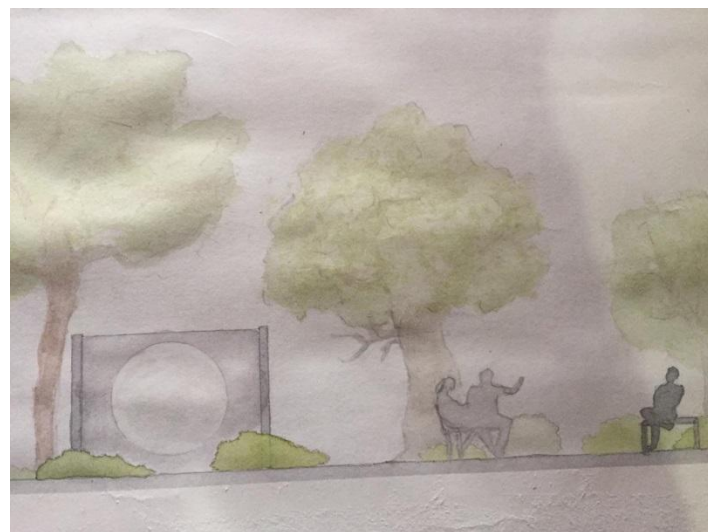

Дисциплина: СКУЛЬПТУРА.

*Задание: ЭТЮД ГОЛОВЫ С
ПЛЕЧЕВЫМ ПОЯСОМ В
НАТУЛЬНУЮ ВЕЛИЧИНУ
(ЖИВАЯ МОДЕЛЬ)*

АВТОПОРТРЕТ,
*в натуральную
величину -2020.*

*Материалы:
скульптурный
пластилин.*

Комментарий:

*Работа производилась в
течение нескольких недель
под руководством Фриса К.В.*

АВТОПОРТРЕТ,
в натуральную
величину -2020.

Материалы:
скульптурный
пластлин.

АВТОПОРТРЕТ,
в натуральную
величину -2020.

Материалы:
скульптурный
пластилин.

Дисциплина: МДК.

*Задание: ДЕКОРАТИВНАЯ
КОМПОЗИЦИЯ В ПАРКЕ –
СКВОЗНОЙ РЕЛЬЕФ.*

*Лебедь в дикой
природе,
проект-2020.*

Комментарий:

*Работа производилась в течение нескольких недель под руководством Фриса К.В. По завершении, произведена отмывка скульптурного произведения на планшете 60*80 см.*