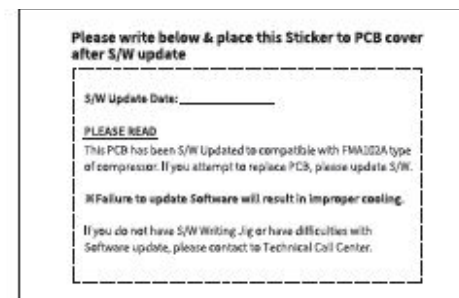

3. Приклейте информационную наклейку на крышку главной платы управления.