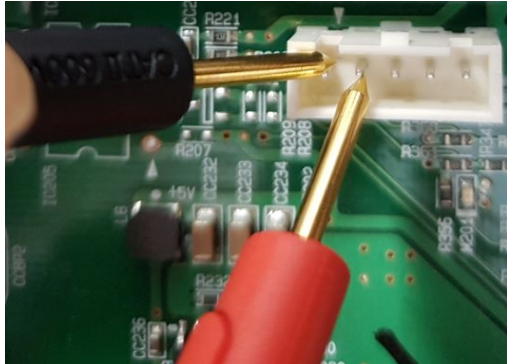

# Service Bulletin

Продукт : Холодильник  
Бюллетень # : CNZ202100205-01  
Дата опубликования: '21.08.12  
Дата применения: '21.09.01

<Проверка контактов коннектора, в случае отсутствия маркировки>

1) Измерить сопротивление на контактах 1 и 2 коннектора. ( $R_{12}$ )