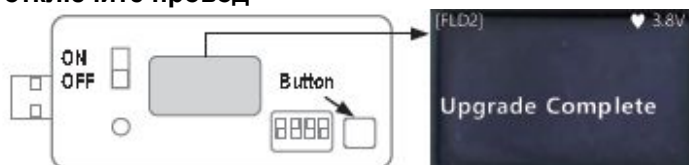

Если маркировка контактов отсутствует проверьте положение VCC TX, измерив сопротивление (см.стр.9)

4) Нажать на кнопку JIG, вы услышите звуковой сигнал.

5) Когда MCU и Checksum появятся на экране, нажмите кнопку повторно. Также прозвучит повторный звуковой сигнал.

1. Руководство по ремонту

Quick SW Update Guide (Back)

6) После появления на экране "Upgrade complete" переведите переключатель в положения OFF и отключите провод

* Проверка контактов коннектора, в случае отсутствия маркировки :