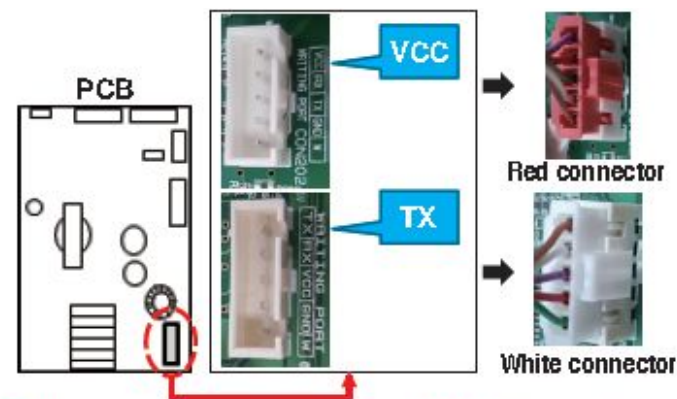

2-1. Обновление прошивки с помощью Jig

3) Подключите Jig к коннектору на Main PCB

Проверьте маркировку 1-ого контакта на 5-контактном коннекторе:
Если маркировка 1-ого контакта **Vcc**, подсоедините красный разъем;
Если маркировка 1-ого контакта **Tx**, - белый разъем.