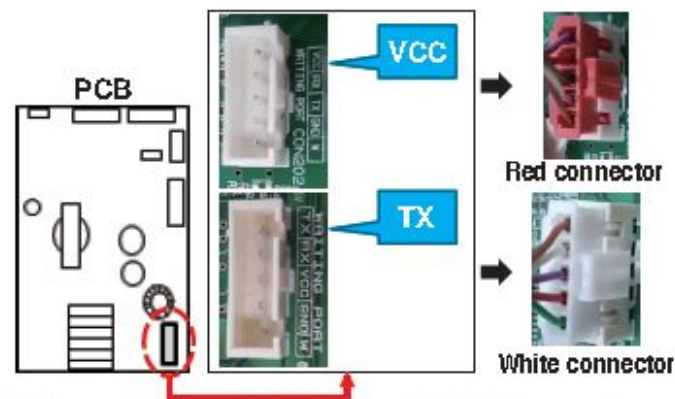

1. Руководство по ремонту

Quick SW Update Guide (Front)

1. Проверьте содержимое поставки TCA37032031

- Краткое руководство
- Компрессор FMA102NAMA
- Наклейка

2. Отключите холодильник из сети питания. После чего можно перейти к обновлению прошивки главной платы управления

2-1. Обновление прошивки с помощью Jig (Comp.Connector)

1) Отключите холодильник из сети питания. **Если шнур питания не отсоединен, jig и Main PCB будут повреждены!**

2) Проверьте положение переключателей

2-1. Обновление прошивки с помощью Jig

3) Подключите Jig к коннектору на Main PCB

Проверьте маркировку 1-ого контакта на 5-контактном коннекторе:
Если маркировка 1-ого контакта **Vcc**, подсоедините красный разъем;
Если маркировка 1-ого контакта **Tx**, - белый разъем.