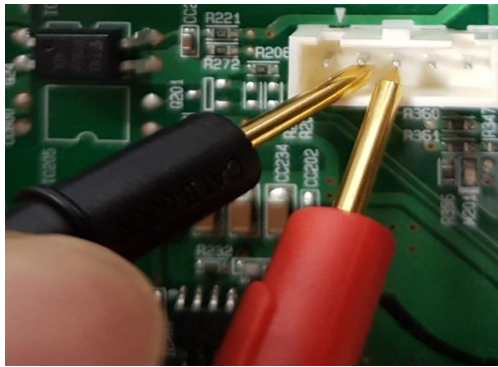

2) Измерить сопротивление на контактах 2 и 3 коннектора. (R_{23})