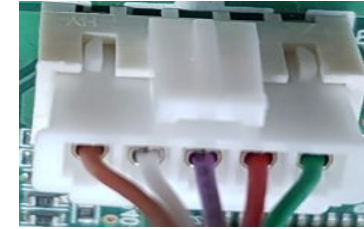

$R_{12} > R_{23}$ Подключите белый разъем.