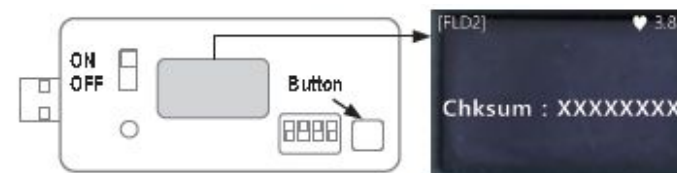

Если маркировка контактов отсутствует проверьте положение VCC TX, измерив сопротивление (см.стр.9)

4) Нажать на кнопку JIG , вы услышите звуковой сигнал.

5) Когда MCU и Checksum появятся на экране, нажмите кнопку повторно. Также прозвучит повторный звуковой сигнал.