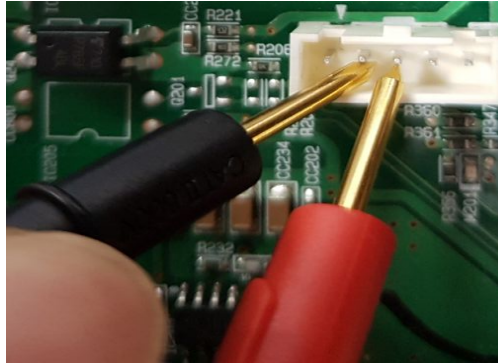

2) Измерить сопротивление на контактах 2 и 3 коннектора. (R_{23})