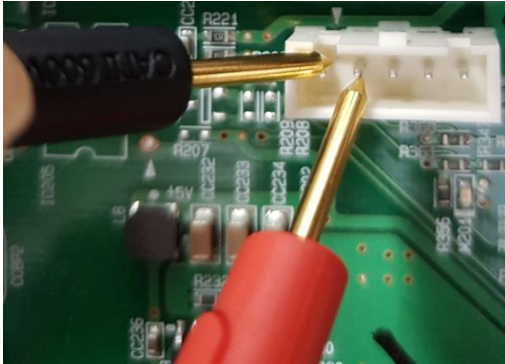

Service Bulletin

Продукт : Холодильник
Бюллетень # : CNZ202100205-01
Дата опубликования: '21.08.12
Дата применения: '21.09.01

<Проверка контактов коннектора, в случае отсутствия маркировки>

1) Измерить сопротивление на контактах 1 и 2 коннектора. (R_{12})