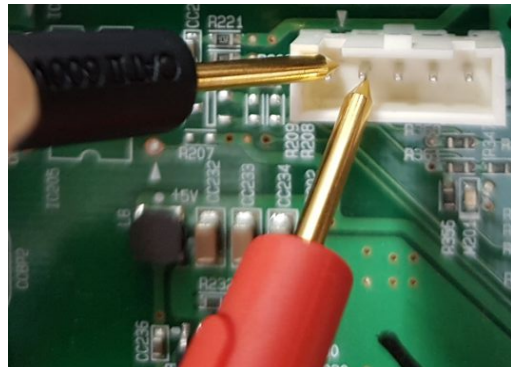

2) Измерить сопротивление на контактах 2 и 3 коннектора. (R_{23})