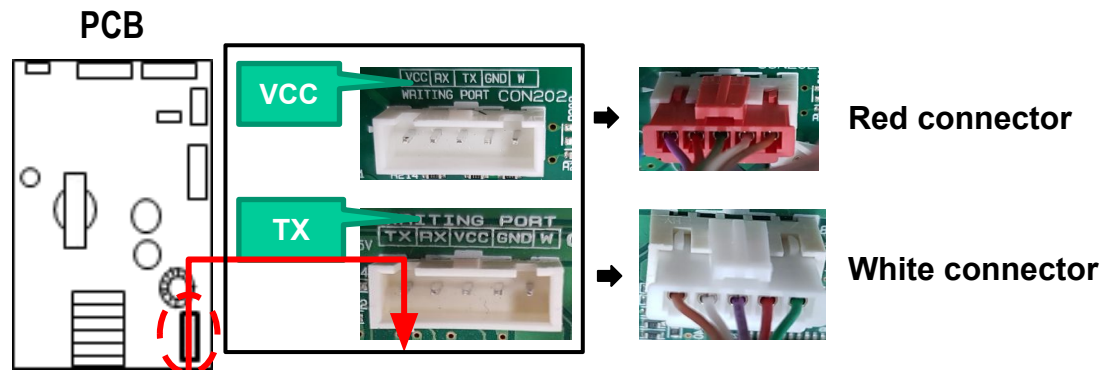

1. Инструкция по обновлению прошивки **Comp S/W**

WARNING

**Отключите холодильник из сети питания
Если шнур питания не отсоединен, jig и Main PCB будут повреждены**

1. Проверьте положение переключателей

2. Подключите Jig к коннектору на главной плате управления Main PCB

Проверьте маркировку 1-ого контакта на 5-контактном коннекторе:

- Если маркировка 1-ого контакта **Vcc**, подсоедините красный разъём;
- Если маркировка 1-ого контакта **Tx**, подсоедините белый разъём.