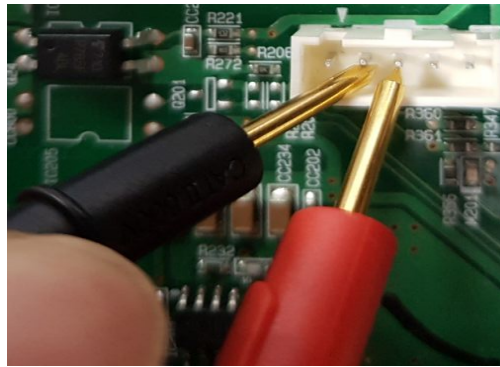

$R_{12} < R_{23}$ Подключите красный разъем.