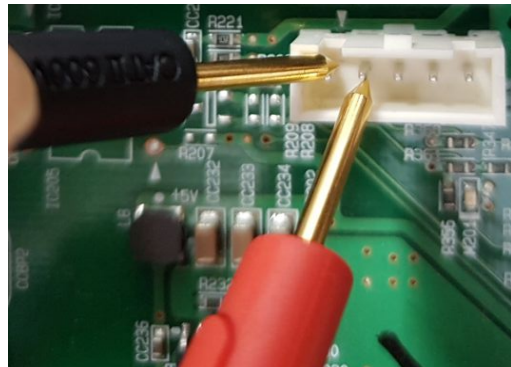

$R_{12} > R_{23}$ Подключите белый разъем.