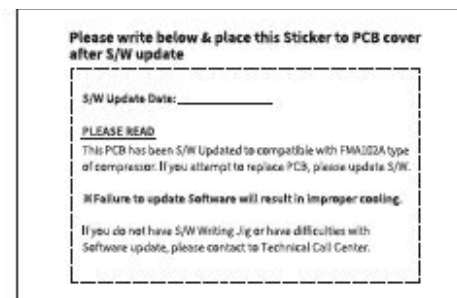

3. Приклейте информационную наклейку на крышку главной платы управления.