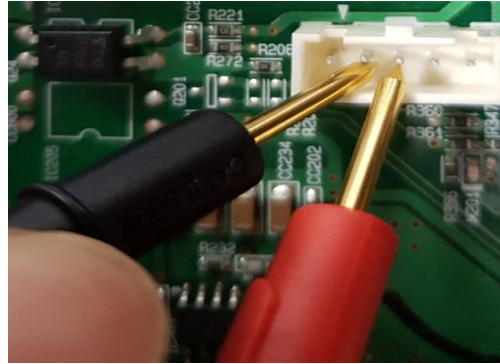

2) Измерить сопротивление на контактах 2 и 3 коннектора. (R_{23})