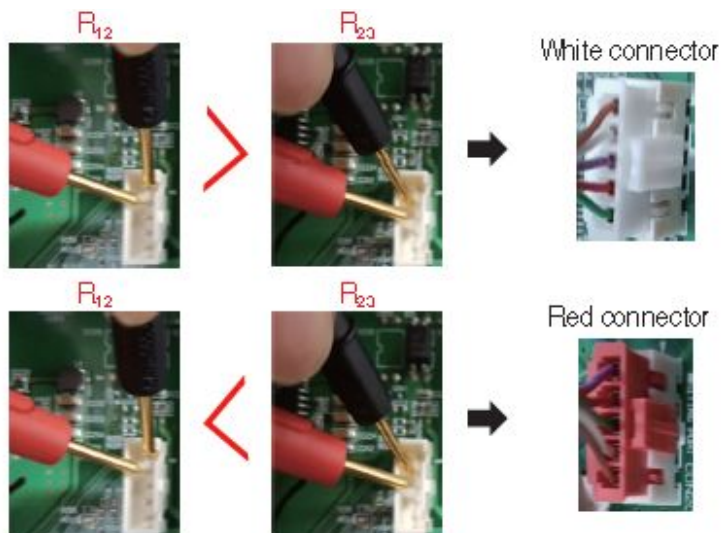

Если маркировка контактов отсутствует проверьте положение VCC TX, измерив сопротивление (см.стр.9)

4) Нажать на кнопку JIG, вы услышите звуковой сигнал.

5) Когда MCU и Checksum появятся на экране, нажмите кнопку повторно. Также прозвучит повторный звуковой сигнал.

1. Руководство по ремонту

Quick SW Update Guide (Back)

6) После появления на экране "Upgrade complete" переведите переключатель в положения OFF и отключите провод

* Проверка контактов коннектора, в случае отсутствия маркировки :

- 1) Измерить сопротивление на контактах 1 и 2 коннектора. (R_{12})
- 2) Измерить сопротивление на контактах 2 и 3 коннектора. (R_{23})

3. Приклейте информационную наклейку на крышку главной платы управления.