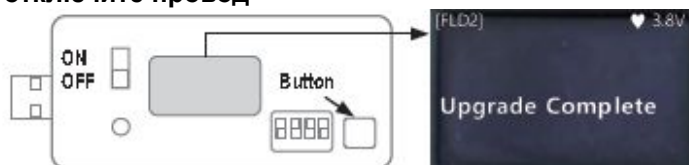

1. Руководство по ремонту

Quick SW Update Guide (Back)

6) После появления на экране "Upgrade complete" переведите переключатель в положения OFF и отключите провод

* Проверка контактов коннектора, в случае отсутствия маркировки :

1) Измерить сопротивление на контактах 1 и 2 коннектора. (R_{12})
2) Измерить сопротивление на контактах 2 и 3 коннектора. (R_{23})