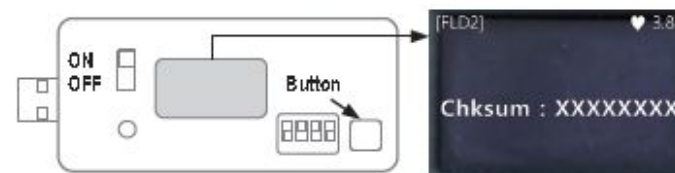

2-1. Обновление прошивки с помощью Jig

3) Подключите Jig к коннектору на Main PCB

Проверьте маркировку 1-ого контакта на 5-контактном коннекторе:
Если маркировка 1-ого контакта **Vcc**, подсоедините красный разъем;
Если маркировка 1-ого контакта **Tx**, - белый разъем.

Если маркировка контактов отсутствует проверьте положение VCC TX, измерив сопротивление (см.стр.9)

4) Нажать на кнопку JIG, вы услышите звуковой сигнал.

5) Когда MCU и Checksum появятся на экране, нажмите кнопку повторно. Также прозвучит повторный звуковой сигнал.