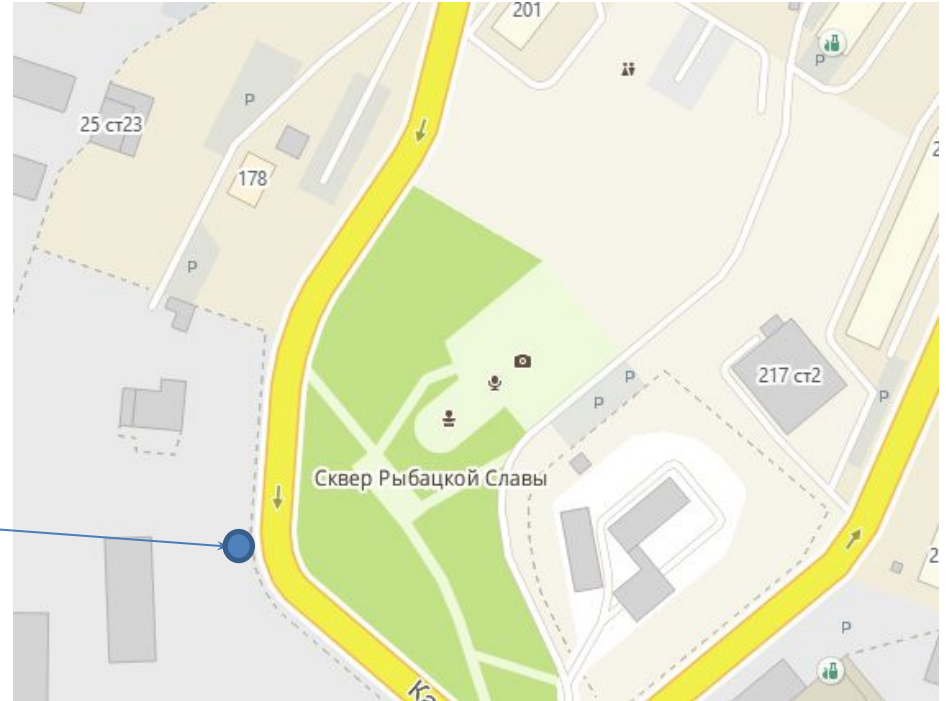

Перечень неиспользуемых опор в Первомайском районе

Неиспользуемая опора наружного освещения в районе ул. Басаргина, 4

Земельный участок 25:28:030018:12775
Приморский край, г Владивосток, ул Можайская, д 5
для строительства и дальнейшей эксплуатации комплекса многоквартирных жилых домов с объектами социального и культурно-бытового обслуживания населения

Неиспользуемая опора наружного освещения в районе ул. Борисенко, 104

Земельный участок 25:28:000000:423
Приморский край, г Владивосток, ул Борисенко, дом 104
Для строительства объекта "Строительство объектов обеспечения водоснабжения г. Владивостока и других населенных пунктов Приморского края их подземных источников Пушкинского..."
[План ЗУ →](#) [Создать участок ЖС →](#)

Информация	Услуги
Тип:	Объект недвижимости
Вид:	Земельный участок
Кадастровый номер:	25:28:000000:423
Кадастровый квартал:	25:28:000000
Адрес:	Приморский край, г Владивосток, ул Борисенко, дом 104
Площадь уточненная:	1 458 кв. м
Статус:	Учтенный
Категория земель:	Земли населённых пунктов
Разрешенное использование:	Для иных видов жилой застройки

Неиспользуемые опоры (столбы) в районе ул. Харьковская, д. 6

Неиспользуемая железобетонная опора наружного освещения в районе

ул. Калинина, 178

Неиспользуемые опоры (столбы) в районе (Вилкова мост) ул. Вязовая, 1в (2 шт.)