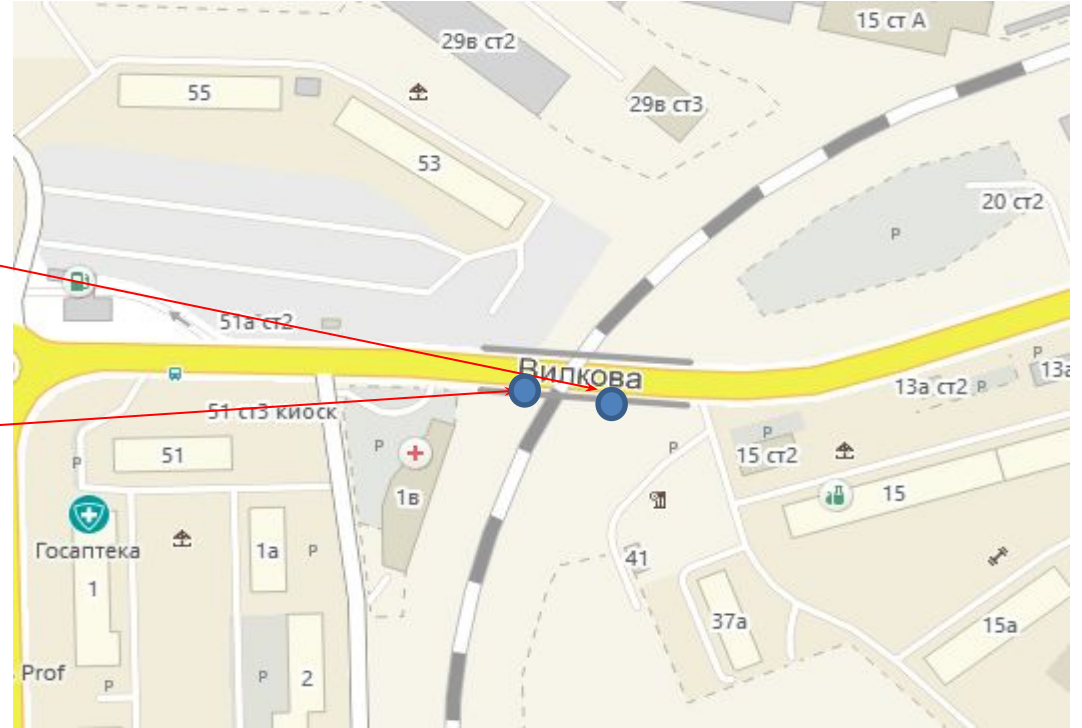

Перечень неиспользуемых опор в Первомайском районе

Неиспользуемая опора наружного освещения в районе ул. Басаргина, 4

Земельный участок 25:28:030018:12775
Приморский край, г Владивосток, ул Можайская, д 5
для строительства и дальнейшей эксплуатации комплекса многоквартирных жилых домов с объектами социального и культурно-бытового обслуживания населения

Информация	Услуги
Тип:	Объект недвижимости
Вид:	Земельный участок
Кадастровый номер:	25:28:000000:423
Кадастровый квартал:	25:28:000000
Адрес:	Приморский край, г Владивосток, ул Борисенко, дом 104
Площадь уточненная:	1 458 кв. м
Статус:	Учтенный
Категория земель:	Земли населённых пунктов
Разрешенное использование:	Для иных видов жилой застройки

Неиспользуемые опоры (столбы) в районе ул. Харьковская, д. 6

Неиспользуемая железобетонная опора наружного освещения в районе

ул. Калинина, 178

Неиспользуемые опоры (столбы) в районе (Вилкова мост) ул. Вязовая, 1в (2 шт.)

Неиспользуемая опора наружного освещения в районе ул. Сахалинская, 54 ст.3