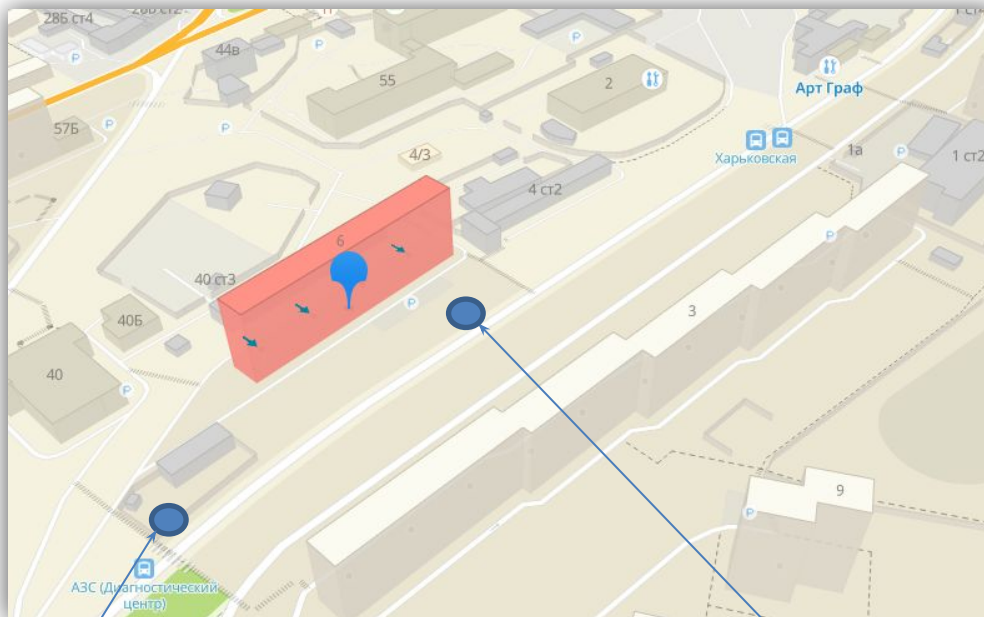

Неиспользуемые опоры (столбы) в районе ул. Харьковская, д. 6