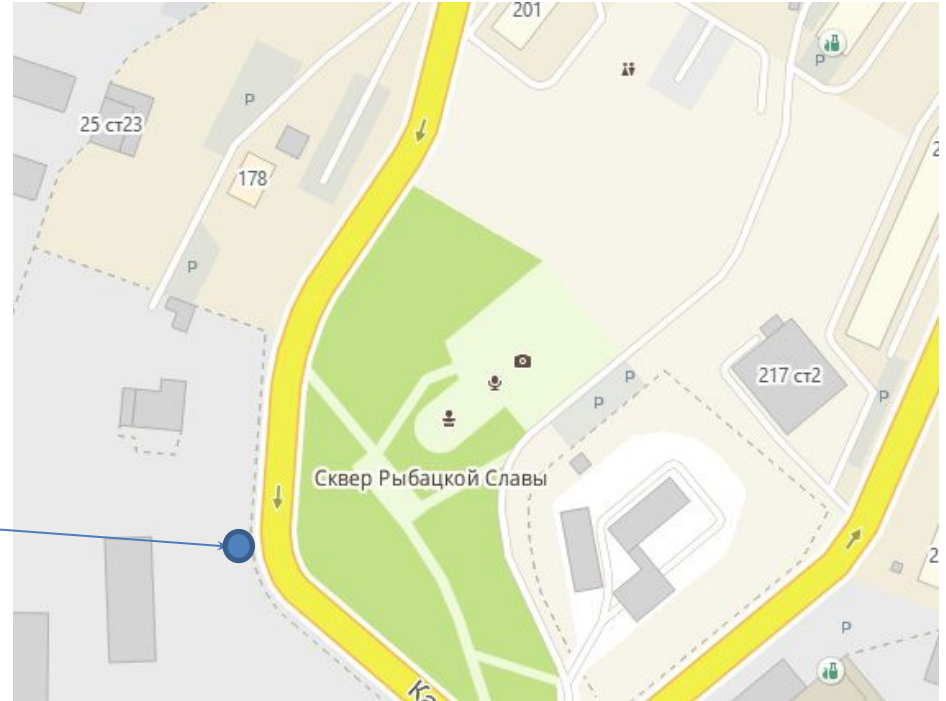

Перечень неиспользуемых опор в Первомайском районе

Неиспользуемая опора наружного освещения в районе ул. Басаргина, 4

Земельный участок 25:28:030018:12775
Приморский край, г Владивосток, ул Можайская, д 5
для строительства и дальнейшей эксплуатации комплекса многоквартирных жилых домов с объектами социального и культурно-бытового обслуживания населения

Неиспользуемая опора наружного освещения в районе ул. Борисенко, 104

Земельный участок 25:28:000000:423
Приморский край, г Владивосток, ул Борисенко, дом 104
Для строительство объекта "Строительство объектов обеспечения водоснабжения г.Владивостока и других населенных пунктов Приморского края их подземных источников Пушкинского..."
[План ЗУ →](#) [Создать участок ЖС →](#)

Информация	Услуги
Тип:	Объект недвижимости
Вид:	Земельный участок
Кадастровый номер:	25:28:000000:423
Кадастровый квартал:	25:28:000000
Адрес:	Приморский край, г Владивосток, ул Борисенко, дом 104
Площадь уточненная:	1 458 кв. м
Статус:	Учтенный
Категория земель:	Земли населённых пунктов
Разрешенное использование:	Для иных видов жилой застройки

Неиспользуемые опоры (столбы) в районе ул. Харьковская, д. 6

Неиспользуемая железобетонная опора наружного освещения в районе

ул. Калинина, 178

Неиспользуемые опоры (столбы) в районе (Вилкова мост) ул. Вязовая, 1в (2 шт.)