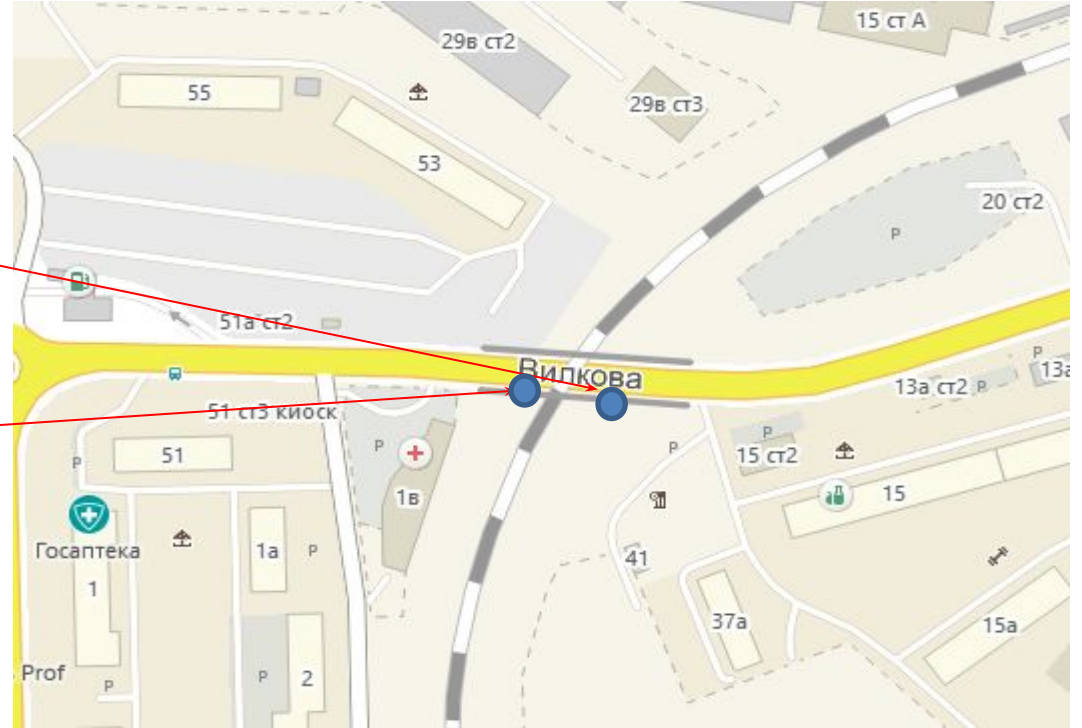

Неиспользуемая опора наружного освещения в районе ул. Борисенко, 104

Земельный участок 25:28:000000:423
Приморский край, г Владивосток, ул Борисенко, дом 104
Для строительства объекта "Строительство объектов обеспечения водоснабжения г. Владивостока и других населенных пунктов Приморского края их подземных источников Пушкинского..."
[План ЗУ →](#) [Создать участок ЖС →](#)

Информация	Услуги
Тип:	Объект недвижимости
Вид:	Земельный участок
Кадастровый номер:	25:28:000000:423
Кадастровый квартал:	25:28:000000
Адрес:	Приморский край, г Владивосток, ул Борисенко, дом 104
Площадь уточненная:	1 458 кв. м
Статус:	Учтенный
Категория земель:	Земли населённых пунктов
Разрешенное использование:	Для иных видов жилой застройки

Неиспользуемые опоры (столбы) в районе ул. Харьковская, д. 6

Неиспользуемая железобетонная опора наружного освещения в районе

ул. Калинина, 178

Неиспользуемые опоры (столбы) в районе (Вилкова мост) ул. Вязовая, 1в (2 шт.)

Неиспользуемая опора наружного освещения в районе ул. Сахалинская, 54 ст.3