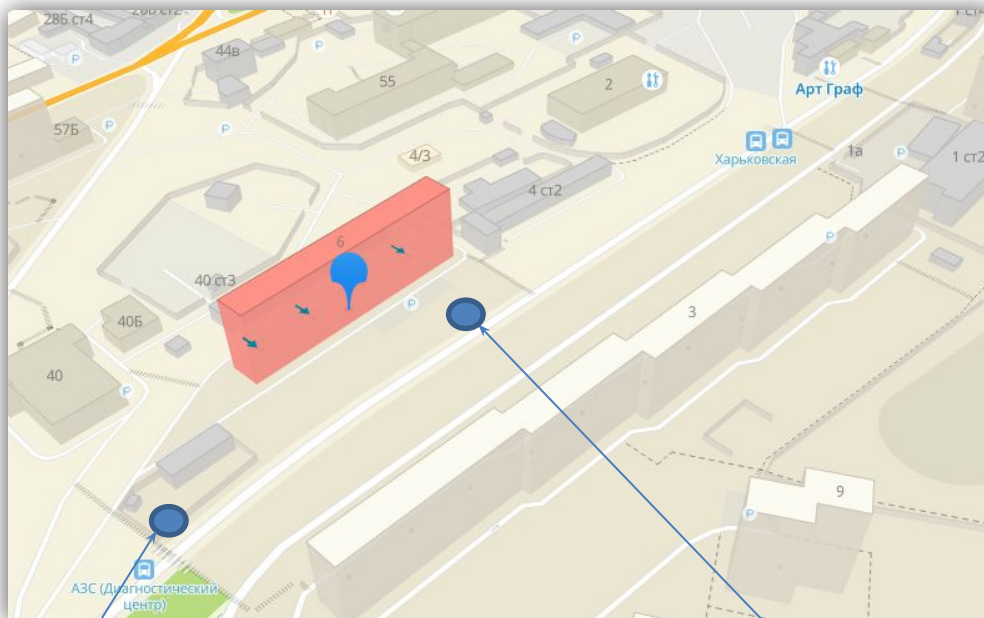

Неиспользуемые опоры (столбы) в районе ул. Харьковская, д. 6