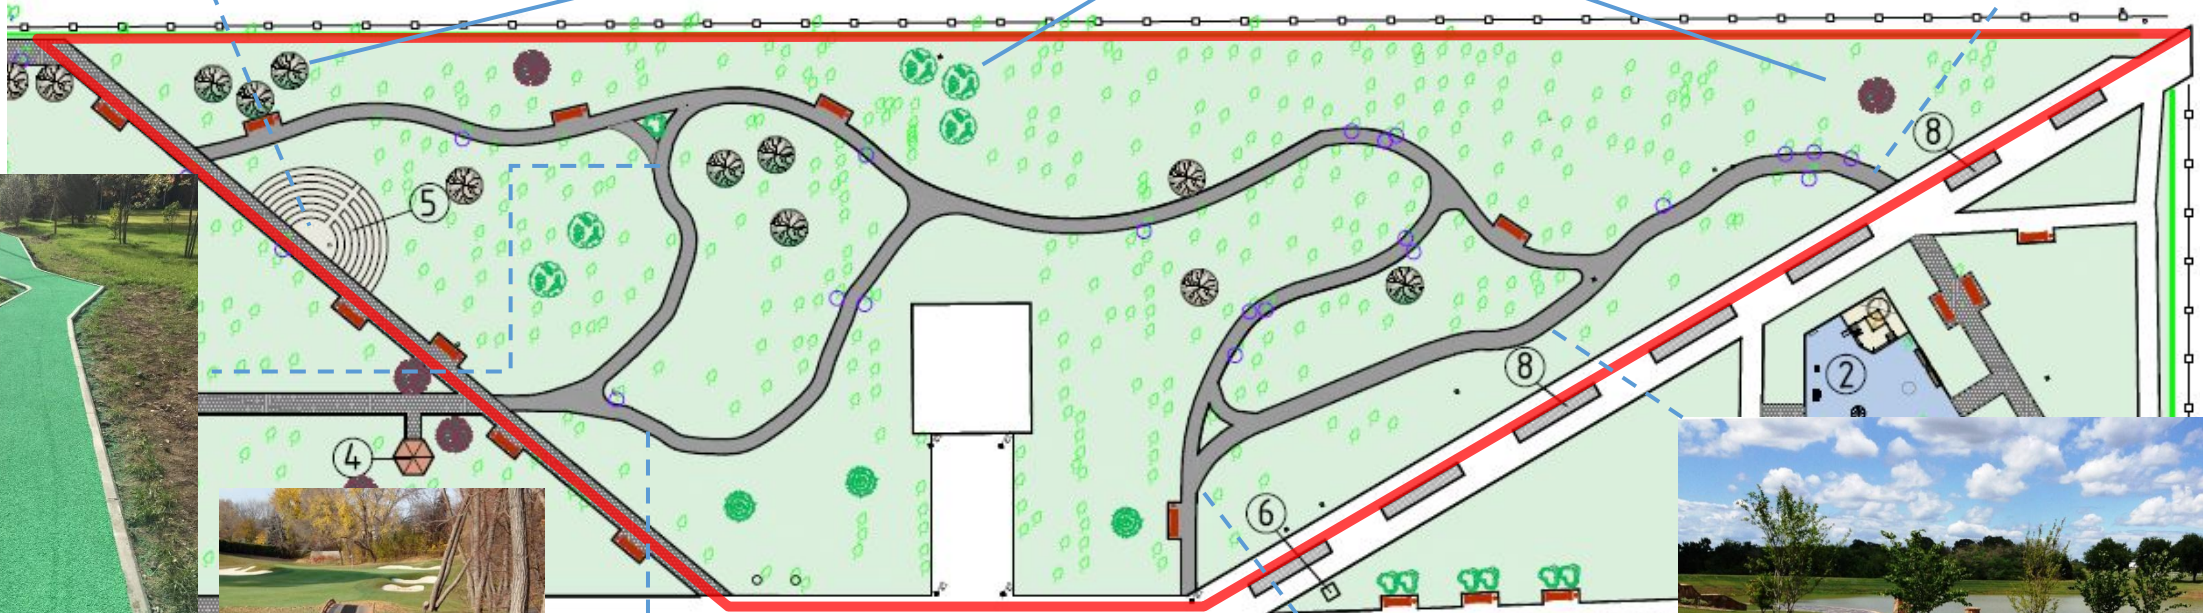

→ Ракурс фотографии

Дедовский городской парк Сирень

Зона детской игровой площадки возле фонтана (3-7)

Предложения по устройству ограждения парка

Сосна

Дедовский городской предложения по оформлению детской площадки для детей возрастной группы 3-7 лет

Липа мелколистная

Клен остролистный Кримсон Кинг

Новая дорожно-тропиночная сеть

Экспликация:

- 1, 2 – детская площадка, 2 шт.
- 3 – спортивная площадка
- 4 – беседка
- 5 – декоративный огорог
- 6 – памятник
- 7 – фонтан
- 8 – приствольные решетки

Условные обозначения:

-  – дерево удаляемое, 47 шт.
-  – деревья проектируемые в рамках компенсационного озеленения, 47 шт.

Дедовский городской парк

Текущая ситуация

—▶ Ракурс
фотографии

Новая зона игровой площадки и спортивной площадки рядом с жилым домом по адресу: ул. Гагарина 16А

Дедовский городской парк

Предложения по исполнению беседки

Новая зона игровой площадки и спортивной площадки рядом с жилым домом по адресу: ул. Гагарина 16А

Дедовский городской парк предложения по оформлению детской площадки для детей возрастной группы 7-14 лет