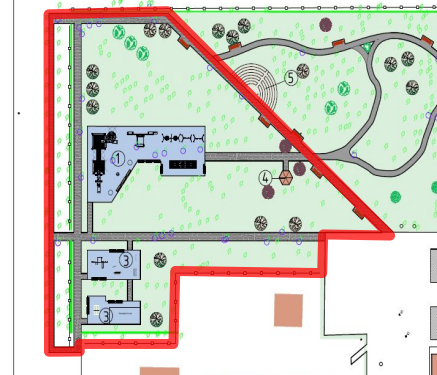

## Текущая ситуация

—▶ Ракурс  
фотографии

Новая зона игровой площадки и спортивной площадки рядом с жилым домом по адресу: ул. Гагарина 16А

Дедовский городской парк

Предложения по исполнению беседки

Новая зона игровой площадки и спортивной площадки рядом с жилым домом по адресу: ул. Гагарина 16А

# Дедовский городской парк предложения по оформлению детской площадки для детей возрастной группы 7-14 лет