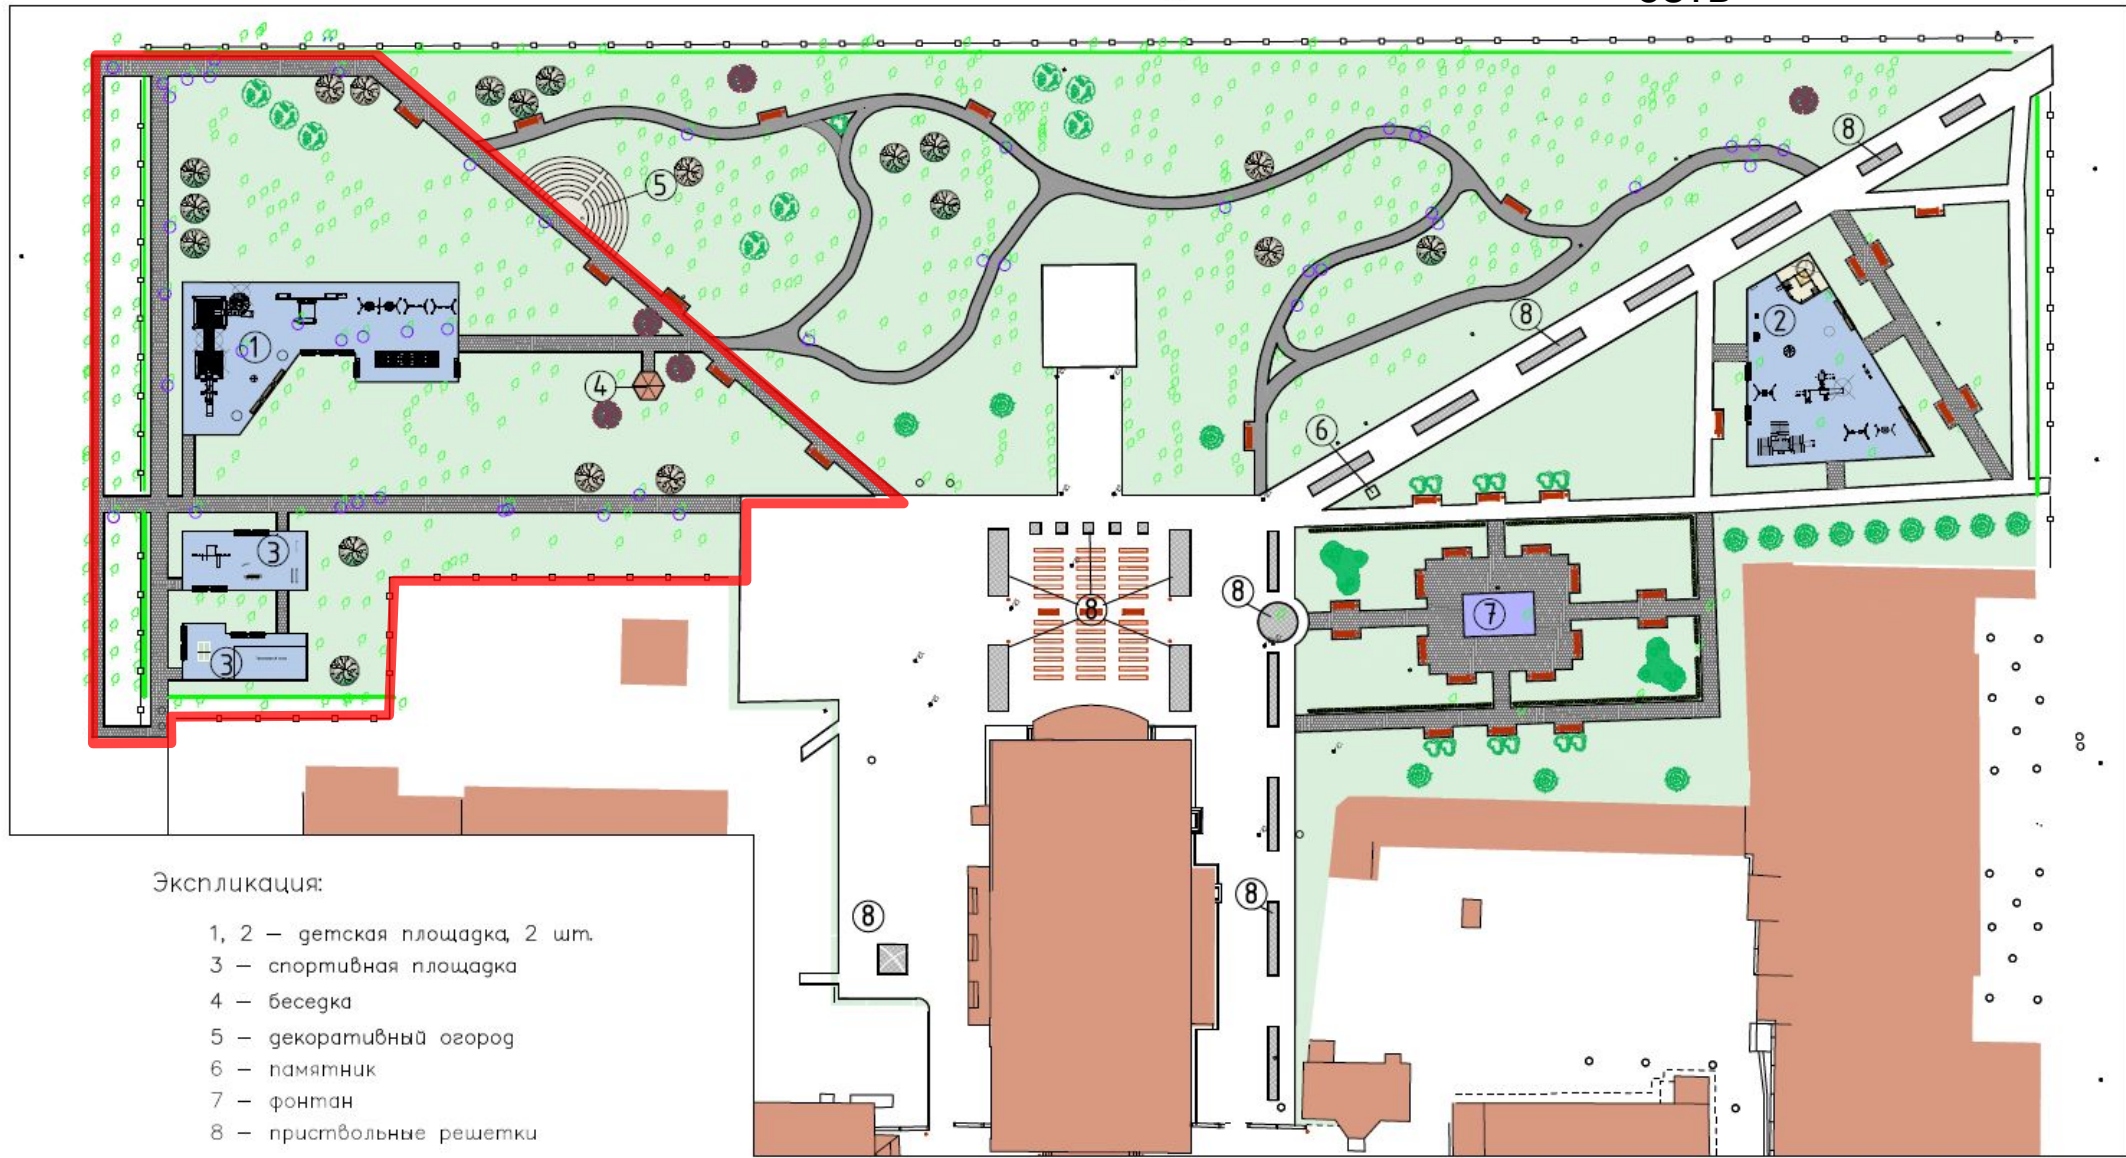

→ Ракурс фотографии

Дедовский городской парк Сирень

Зона детской игровой площадки возле фонтана (3-7)

Предложения по устройству ограждения парка

Сосна

Дедовский городской предложения по оформлению детской площадки для детей возрастной группы 3-7 лет

Липа мелколистная

Клен остролистный Кримсон Кинг

Новая дорожно-тропиночная сеть

Экспликация:

- 1, 2 – детская площадка, 2 шт.
- 3 – спортивная площадка
- 4 – беседка
- 5 – декоративный огорог
- 6 – памятник
- 7 – фонтан
- 8 – приствольные решетки