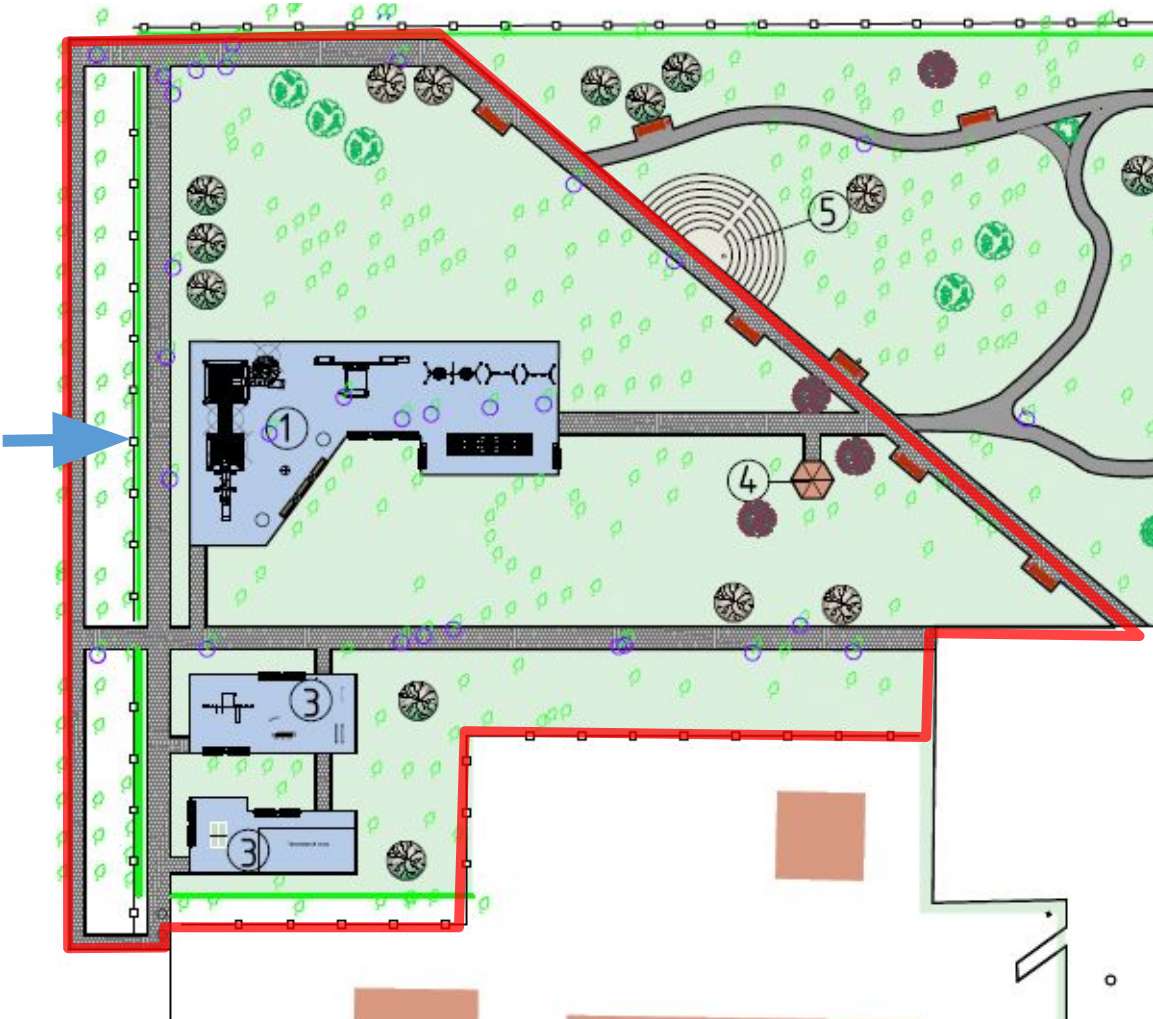

14

10

11

12

13

13

Экспликация:

- 1, 2 — детская площадка, 2 шт.
- 3 — спортивная площадка
- 4 — беседка
- 5 — декоративный огорог
- 6 — памятник
- 7 — фонтан
- 8 — приствольные решетки

Клен остролистный Кримсон Кинг

Новая дорожно-тропиночная сеть

Экспликация:

- 1, 2 — детская площадка, 2 шт.
- 3 — спортивная площадка
- 4 — беседка
- 5 — декоративный огорог
- 6 — памятник
- 7 — фонтан
- 8 — приствольные решетки

Условные обозначения:

- дерево удаляемое, 47 шт.
- деревья проектируемые в рамках компенсационного озеленения, 47 шт.

Дедовский городской парк

Текущая ситуация

—▶ Ракурс фотографии

Новая зона игровой площадки и спортивной площадки рядом с жилым домом по адресу: ул. Гагарина 16А