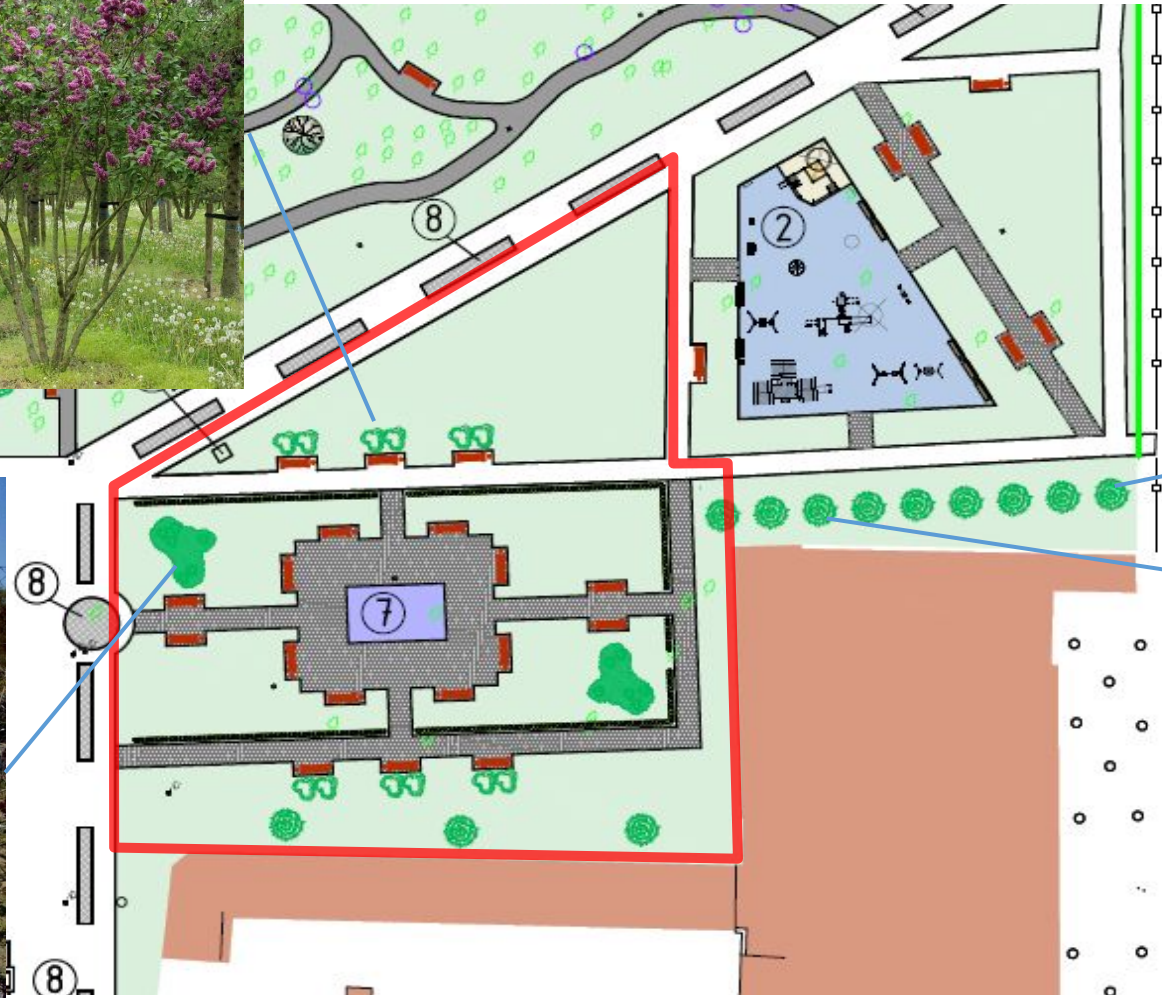

Условные обозначения:

- дерево удаляемое, 47 шт.
- деревья проектируемые в рамках компенсационного озеленения, 47 шт.

Дедовский городской парк

Текущая ситуация

Зона фонтана

 **Ракурс фотографии**

Дедовский городской

Клен серебристый

Сирень

Зона
фонтана

Сосна

Спирея

Дедовский городской парк

Эскиз благоустройства парка.
2020 год

Зона детской игровой
площадки возле фонтана (3-7
лет)

Сосна

Дедовский городской предложения по оформлению детской площадки для детей возрастной группы 3-7 лет

14

10

11

12

13

13