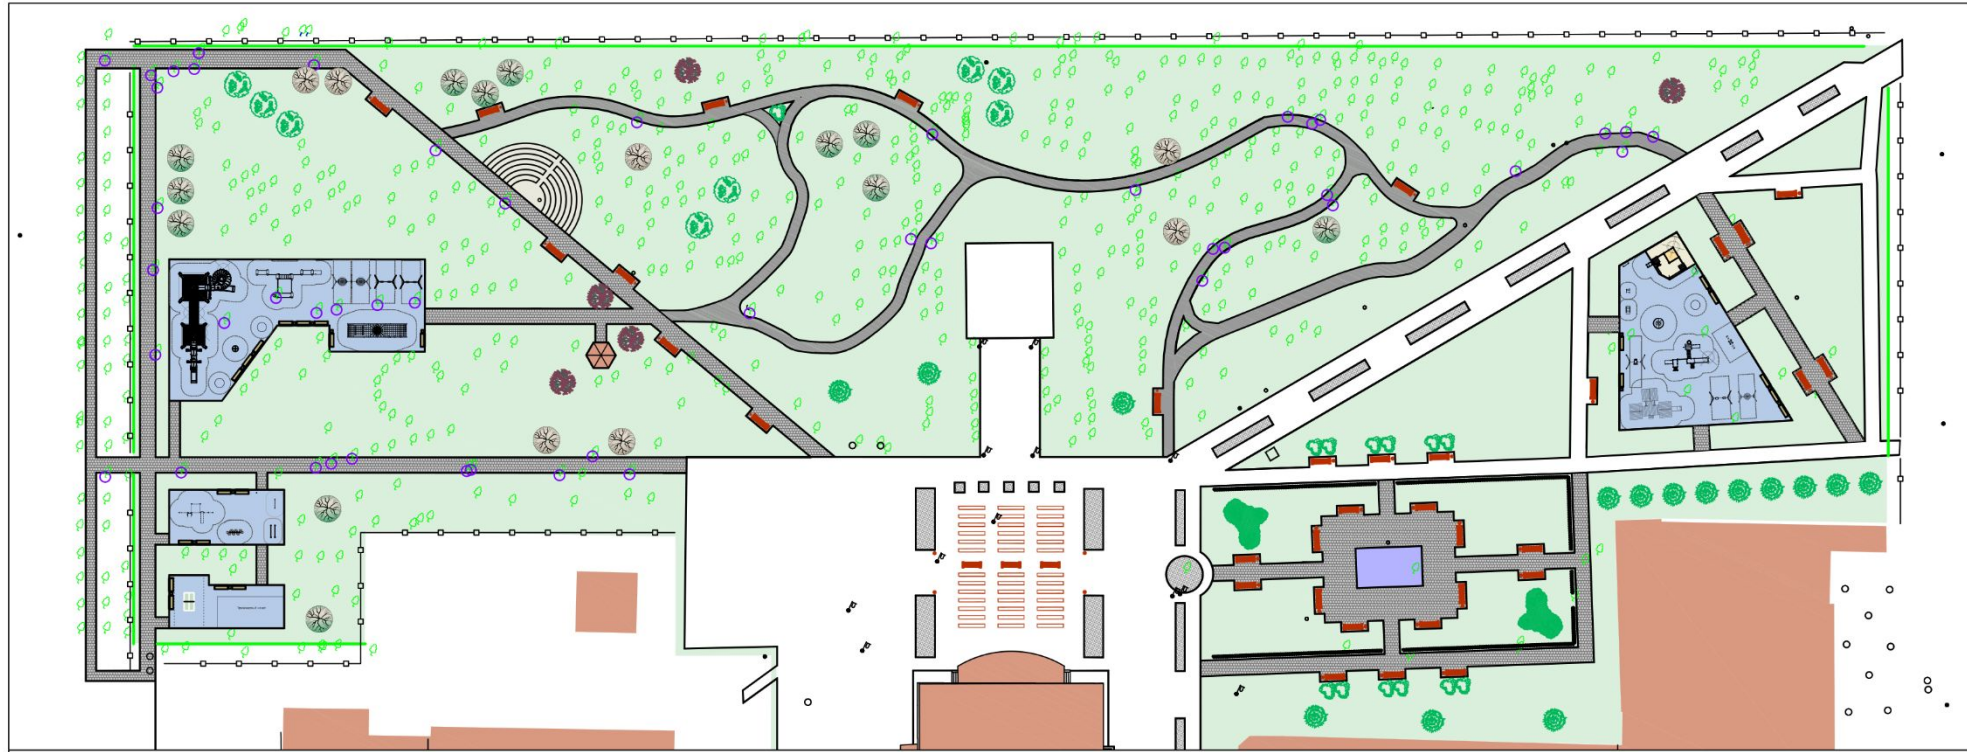

Дедовский городской парк

Предложения по исполнению беседки

Новая зона игровой площадки и спортивной площадки рядом с жилым домом по адресу: ул. Гагарина 16А

Дедовский городской парк предложения по оформлению детской площадки для детей возрастной группы

7-14 лет

Дедовский городской парк предложения по оформлению спортивной площадки

Дедовский городской парк

Дендроплан.
2020 год

Условные обозначения:

○ — дерево удаляемое, 47 шт.

Деревья проектируемые в рамках компенсационного озеленения, 47 шт.: