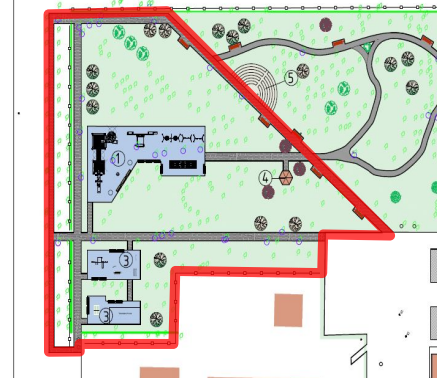

Дедовский городской парк предложения по оформлению спортивной площадки