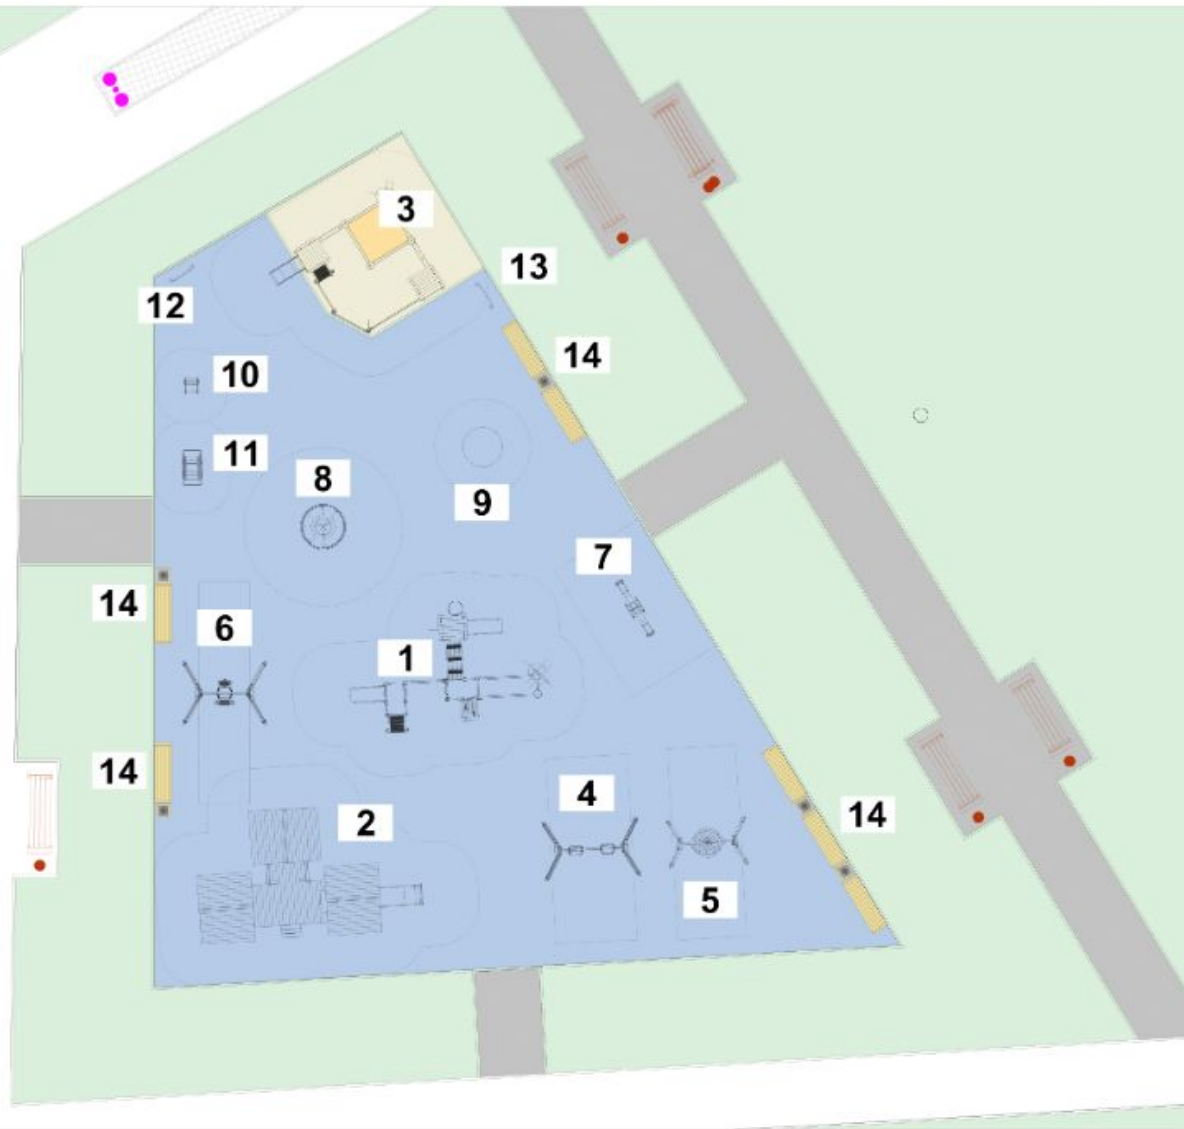

Дедовский городской предложения по оформлению детской площадки для детей возрастной группы 3-7 лет