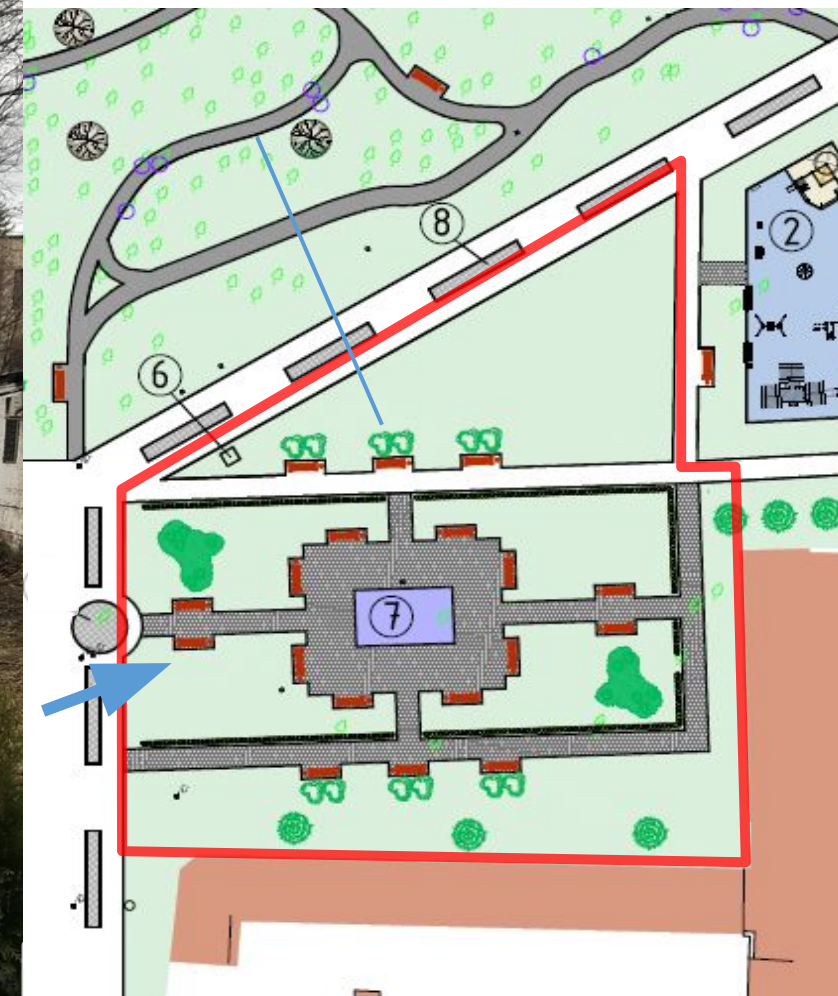

Дедовский городской парк

Текущая ситуация

Зона фонтана

Ракурс фотографии