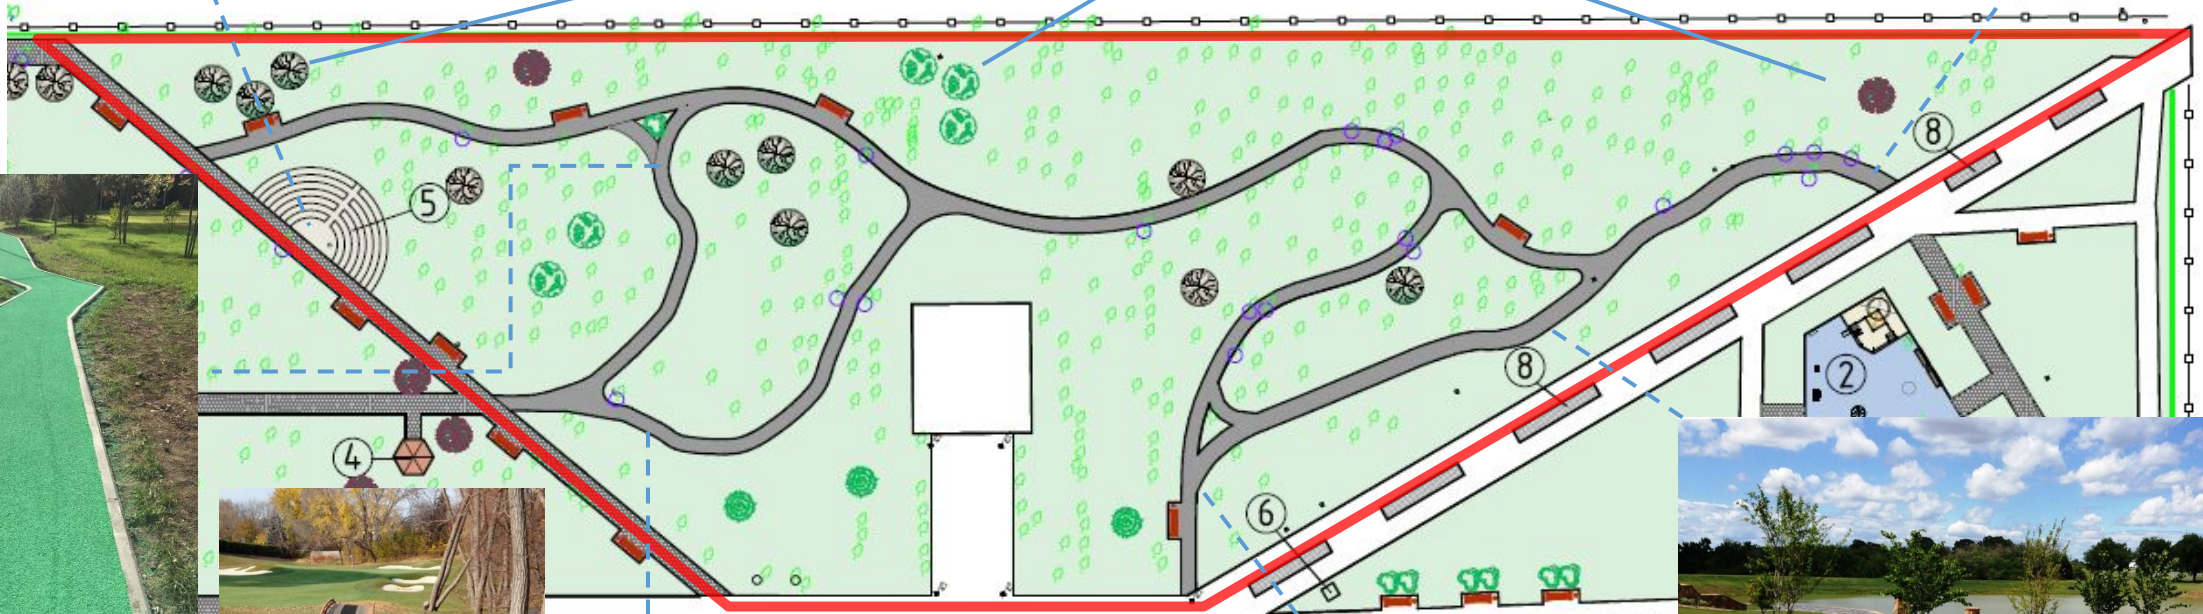

Дедовский городской парк

Текущая ситуация

Зона детской игровой площадки возле фонтана (3-7)

 Ракурс фотографии

Дедовский городской парк
Сирень

Зона детской игровой площадки возле фонтана
(3-7)

Предложения по устройству ограждения парка

Сосна

Дедовский городской предложения по оформлению детской площадки для детей возрастной группы 3-7 лет

14

10

11

12

13

13

Дедовский городской парк

Декоративный огород

Клен остролистный Друммонди

Липа мелколистная

Клен остролистный Кримсон Кинг

Новая дорожно-тропиночная сеть

Экспликация:

- 1, 2 – детская площадка, 2 шт.
- 3 – спортивная площадка
- 4 – беседка
- 5 – декоративный огород
- 6 – памятник
- 7 – фонтан
- 8 – приствольные решетки

Условные обозначения:

-  – дерево удаляемое, 47 шт.
-  – деревья проектируемые в рамках компенсационного озеленения, 47 шт.

Дедовский городской парк

Текущая ситуация

—▶ Ракурс
фотографии

Новая зона игровой площадки и спортивной площадки рядом с жилым домом по адресу: ул. Гагарина 16А