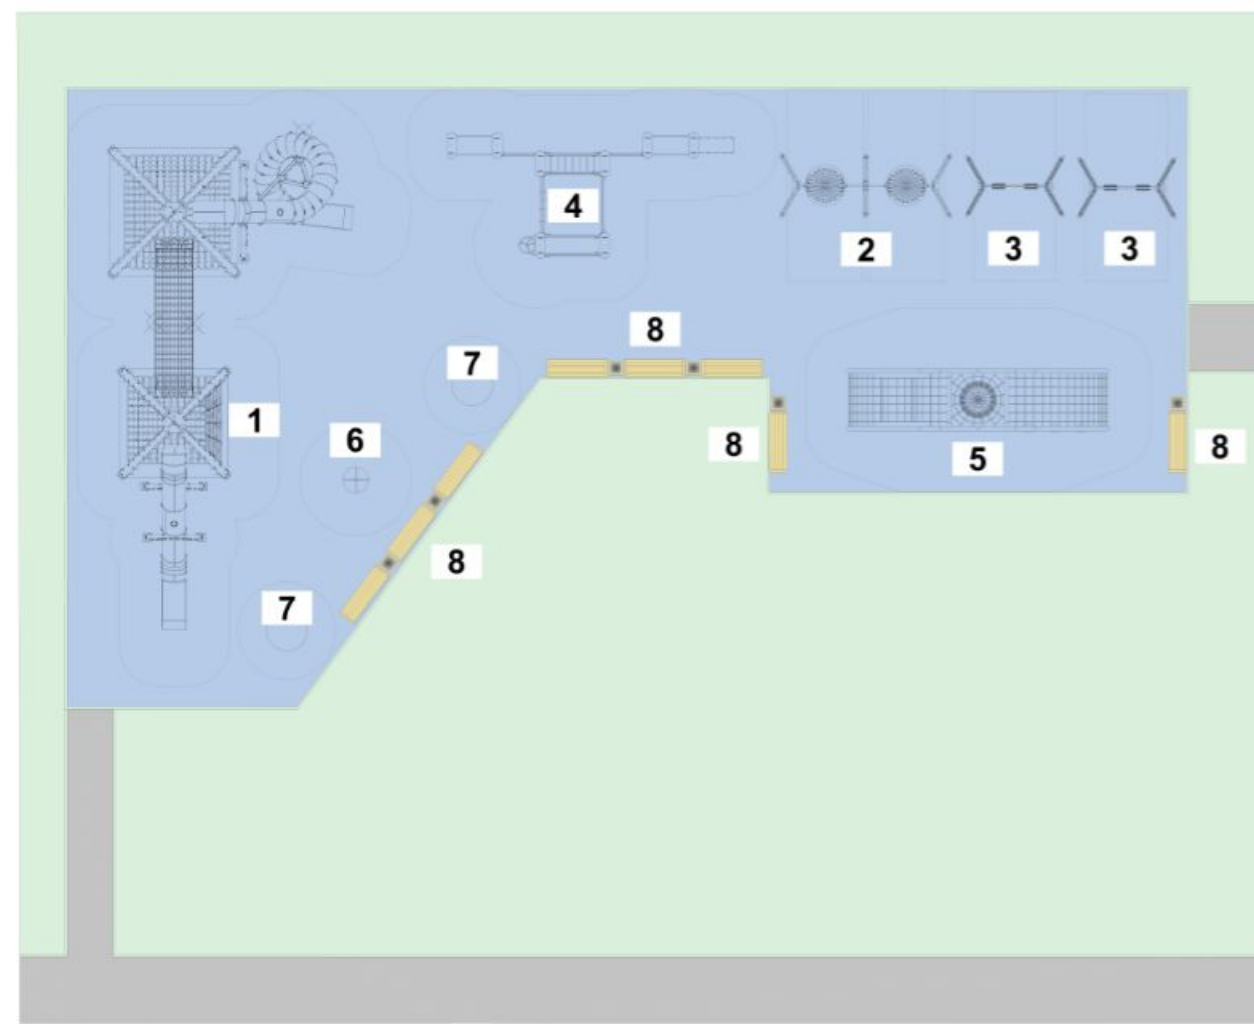

Дедовский городской парк

Предложения по исполнению беседки

Новая зона игровой площадки и спортивной площадки рядом с жилым домом по адресу: ул. Гагарина 16А

Дедовский городской парк предложения по оформлению детской площадки для детей возрастной группы 7-14 лет