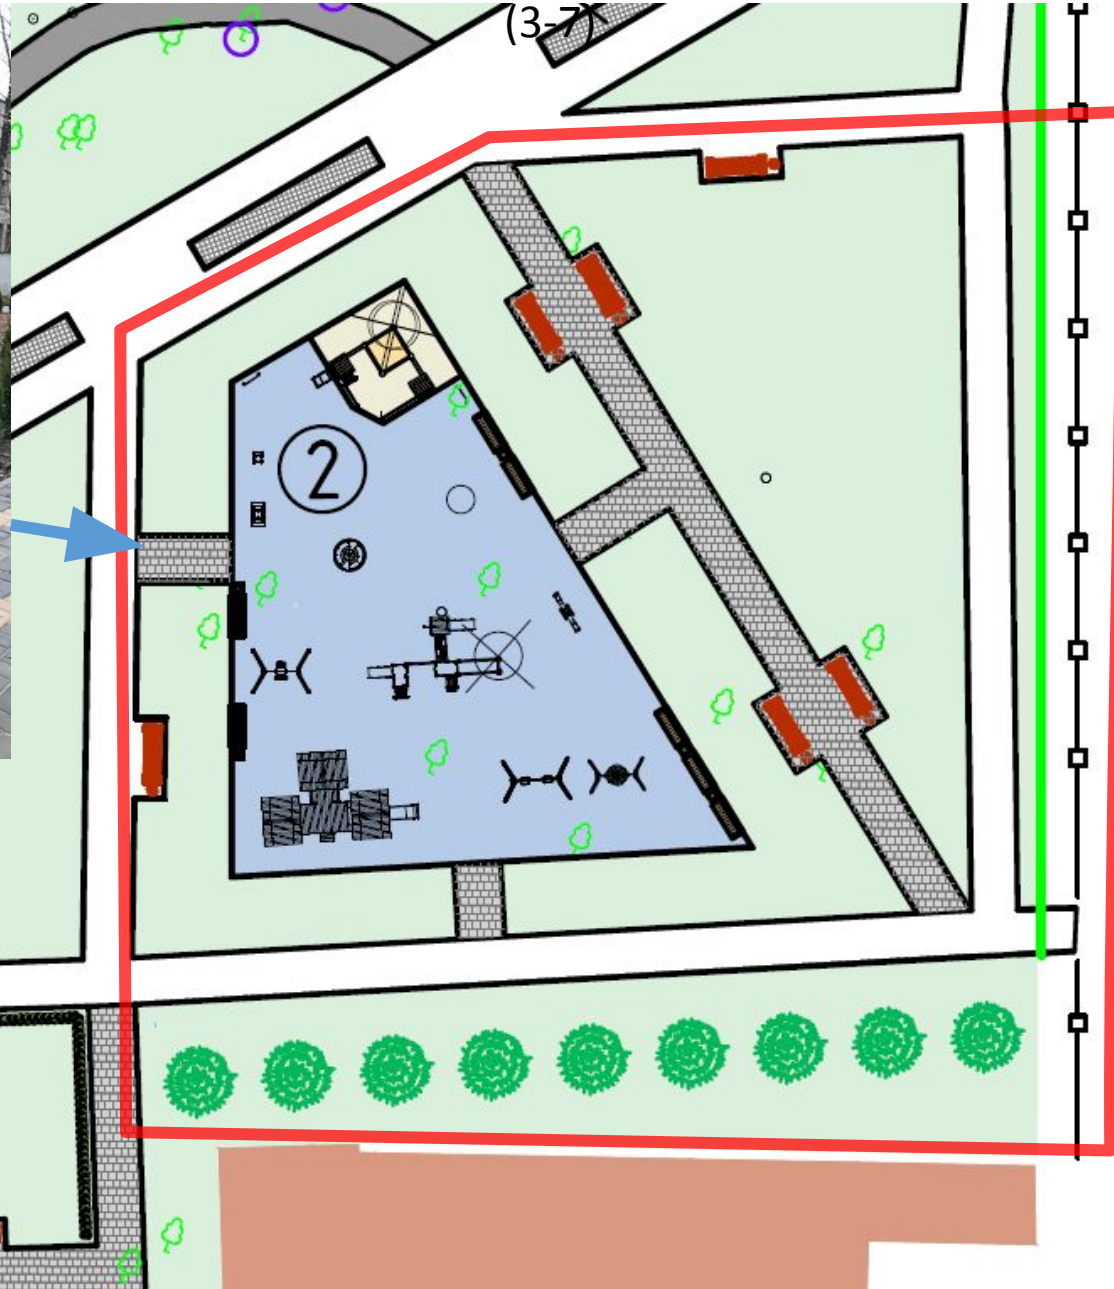

Спирея

Условные обозначения:

-  — дерево удаляемое, 47 шт.
-  — деревья проектируемые в рамках компенсационного озеленения, 47 шт.

Дедовский городской парк

Текущая ситуация

Зона детской игровой площадки возле фонтана (3-7)

→ Ракурс фотографии

Дедовский городской парк Сирень

Зона детской игровой площадки возле фонтана (3-7)

Предложения по устройству ограждения парка

Сосна

Дедовский городской предложения по оформлению детской площадки для детей возрастной группы 3-7 лет

Липа мелколистная

Клен остролистный Кримсон Кинг

Новая дорожно-тропиночная сеть

Экспликация:

- 1, 2 – детская площадка, 2 шт.
- 3 – спортивная площадка
- 4 – беседка
- 5 – декоративный огорог
- 6 – памятник
- 7 – фонтан
- 8 – приствольные решетки