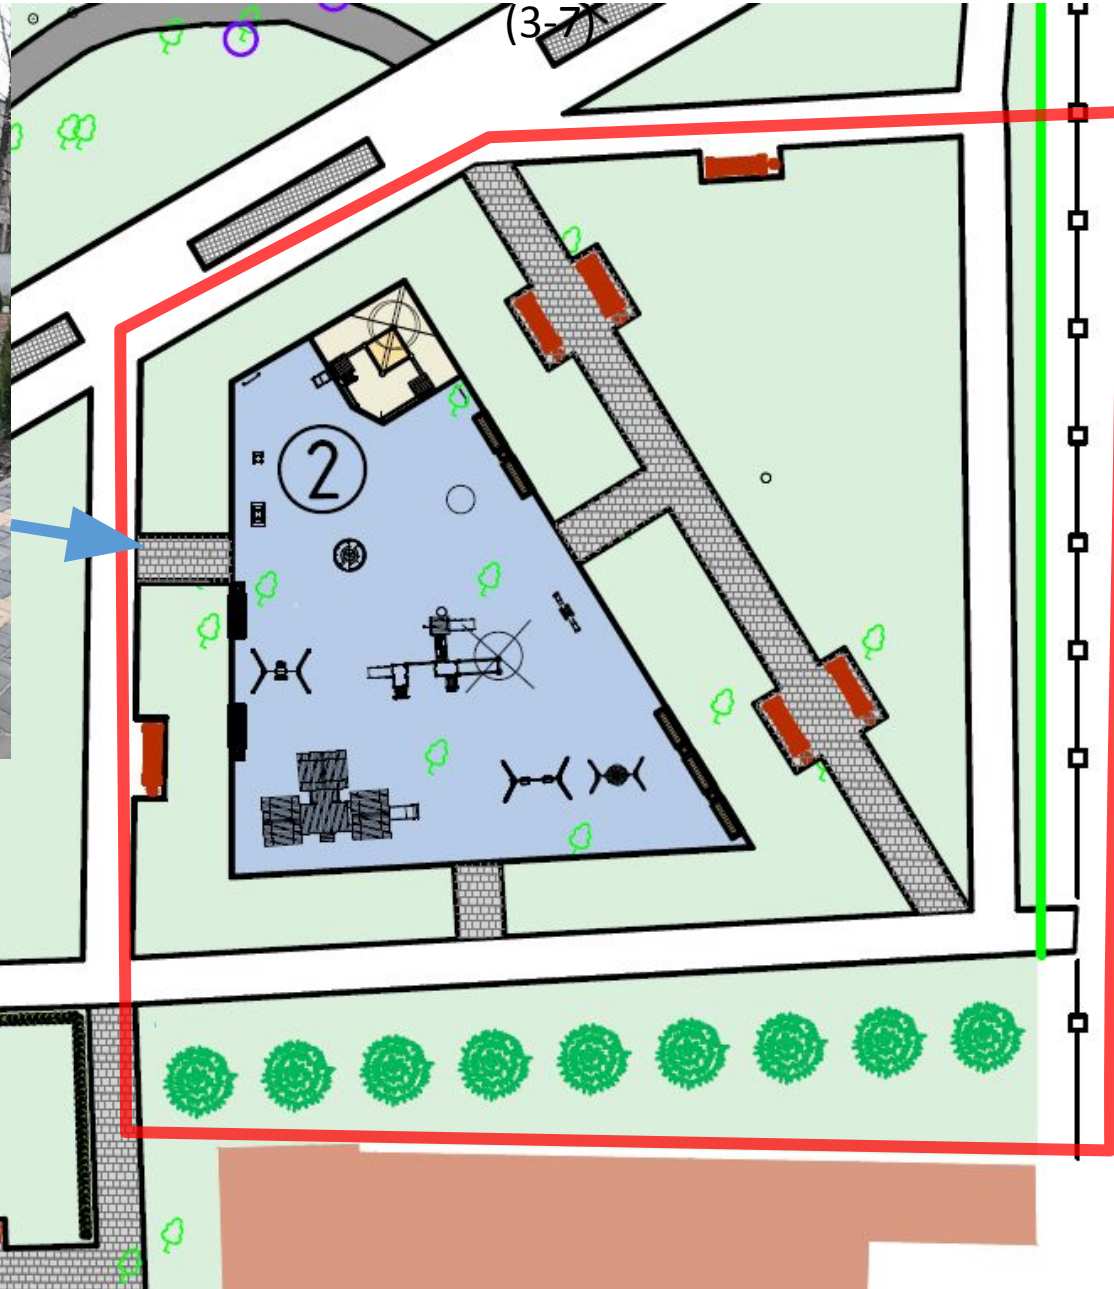

Спирея

Условные обозначения:

-  — дерево удаляемое, 47 шт.
-  — деревья проектируемые в рамках компенсационного озеленения, 47 шт.

Дедовский городской парк

Текущая ситуация

Зона детской игровой площадки возле фонтана (3-7)

→ Ракурс фотографии

Дедовский городской парк

Сирень

Зона детской игровой площадки возле фонтана (3-7)

Предложения по устройству ограждения парка

Сосна

Дедовский городской предложения по оформлению детской площадки для детей возрастной группы 3-7 лет