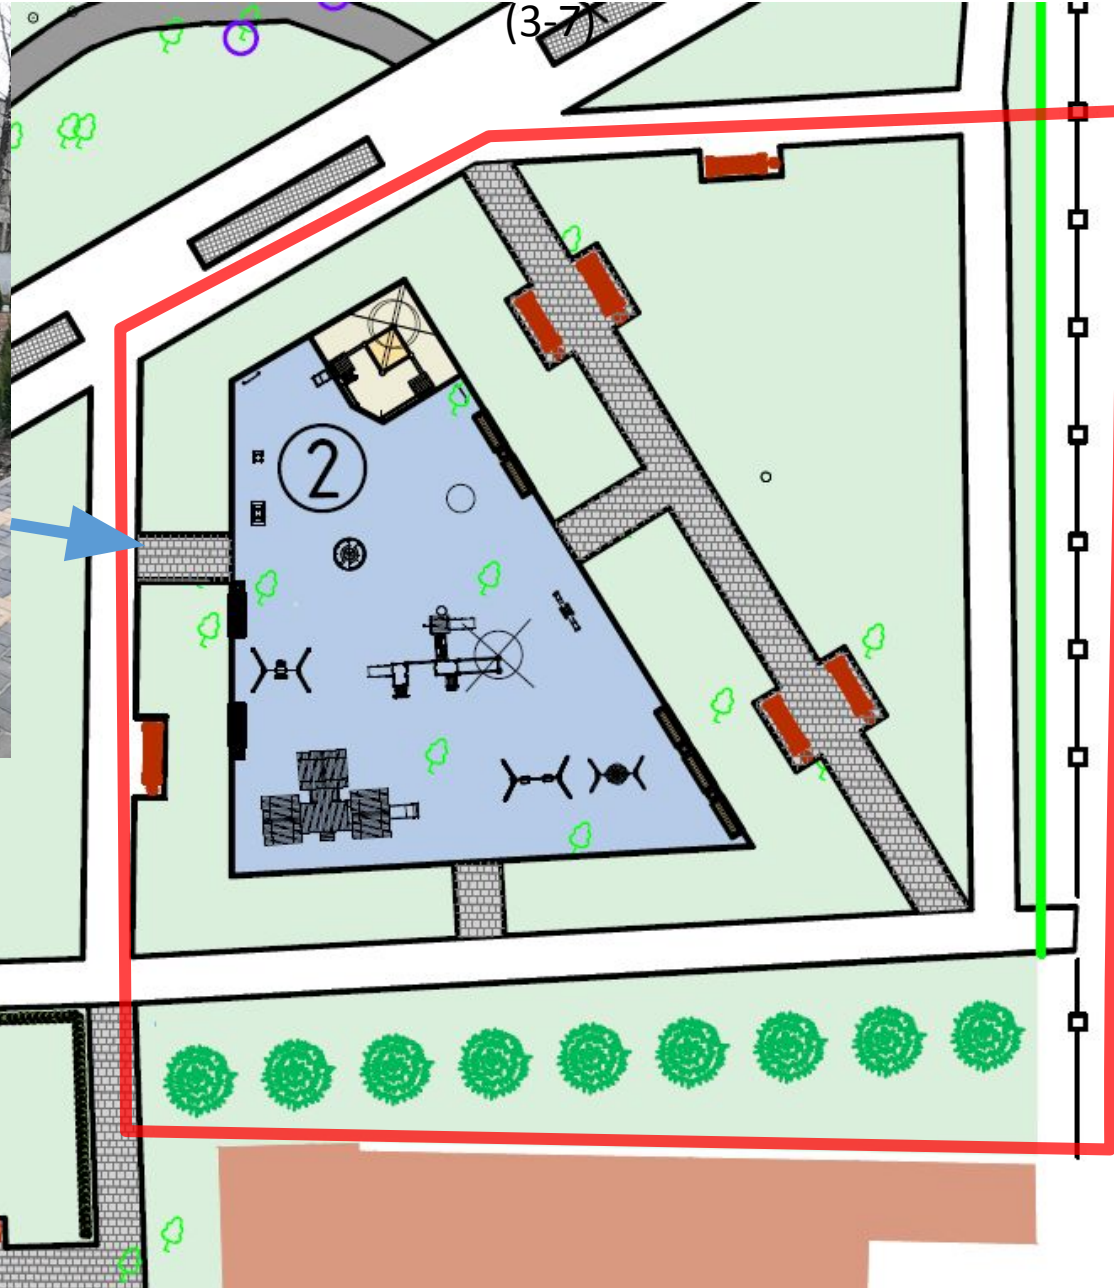

Дедовский городской парк

Текущая ситуация

Зона детской игровой площадки возле фонтана (3-7)

 Ракурс фотографии

Дедовский городской парк
Сирень

Зона детской игровой площадки возле фонтана
(3-7)

Предложения по устройству ограждения парка

Сосна

Дедовский городской предложения по оформлению детской площадки для детей возрастной группы 3-7 лет

14

10

11

12

13

13