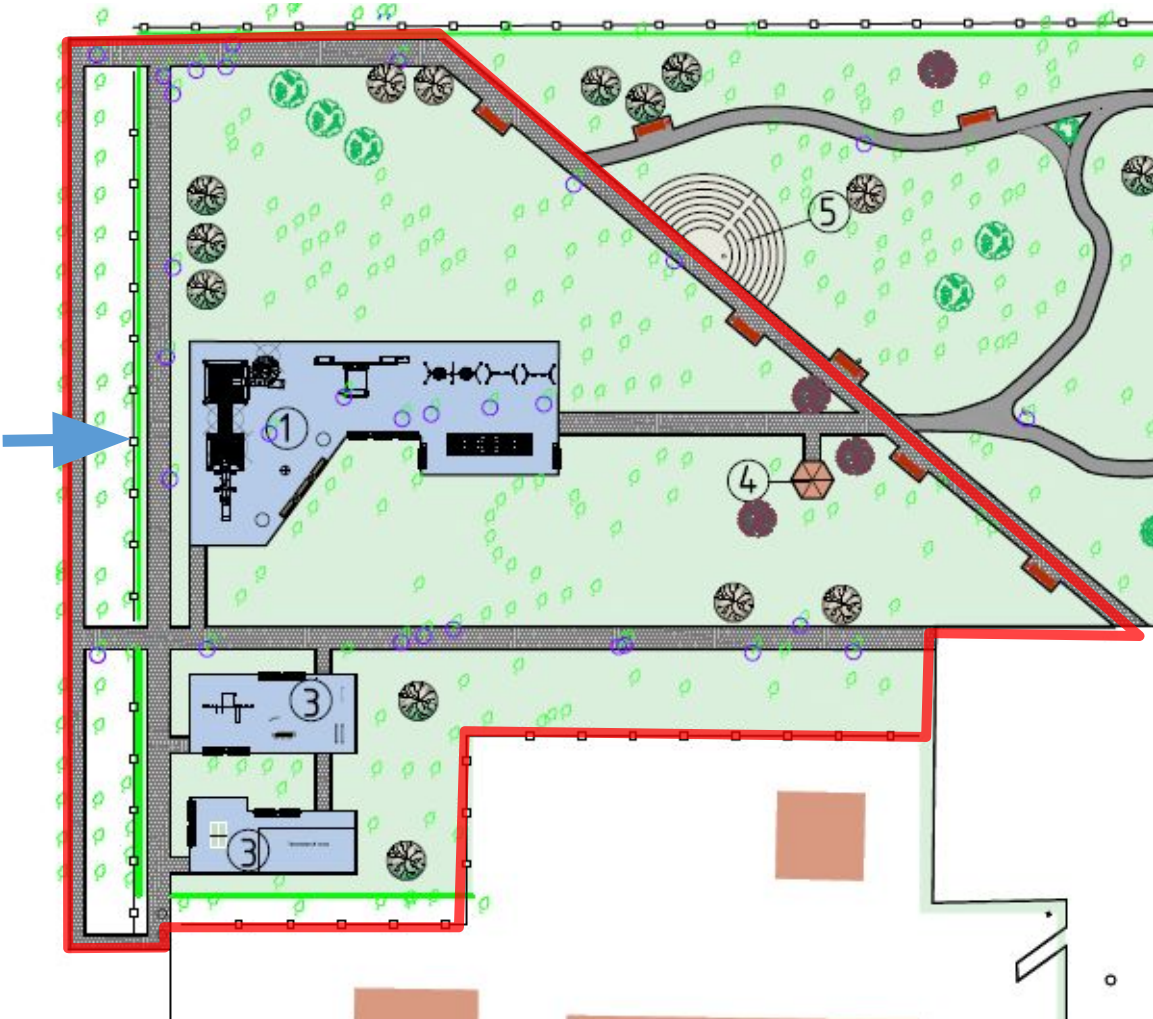

Липа мелколистная

Клен остролистный Кримсон Кинг

Новая дорожно-тропиночная сеть

Экспликация:

- 1, 2 – детская площадка, 2 шт.
- 3 – спортивная площадка
- 4 – беседка
- 5 – декоративный огорог
- 6 – памятник
- 7 – фонтан
- 8 – приствольные решетки

Условные обозначения:

-  – дерево удаляемое, 47 шт.
-  – деревья проектируемые в рамках компенсационного озеленения, 47 шт.

Дедовский городской парк

Текущая ситуация

—▶ Ракурс
фотографии

Новая зона игровой площадки и спортивной площадки рядом с жилым домом по адресу: ул. Гагарина 16А