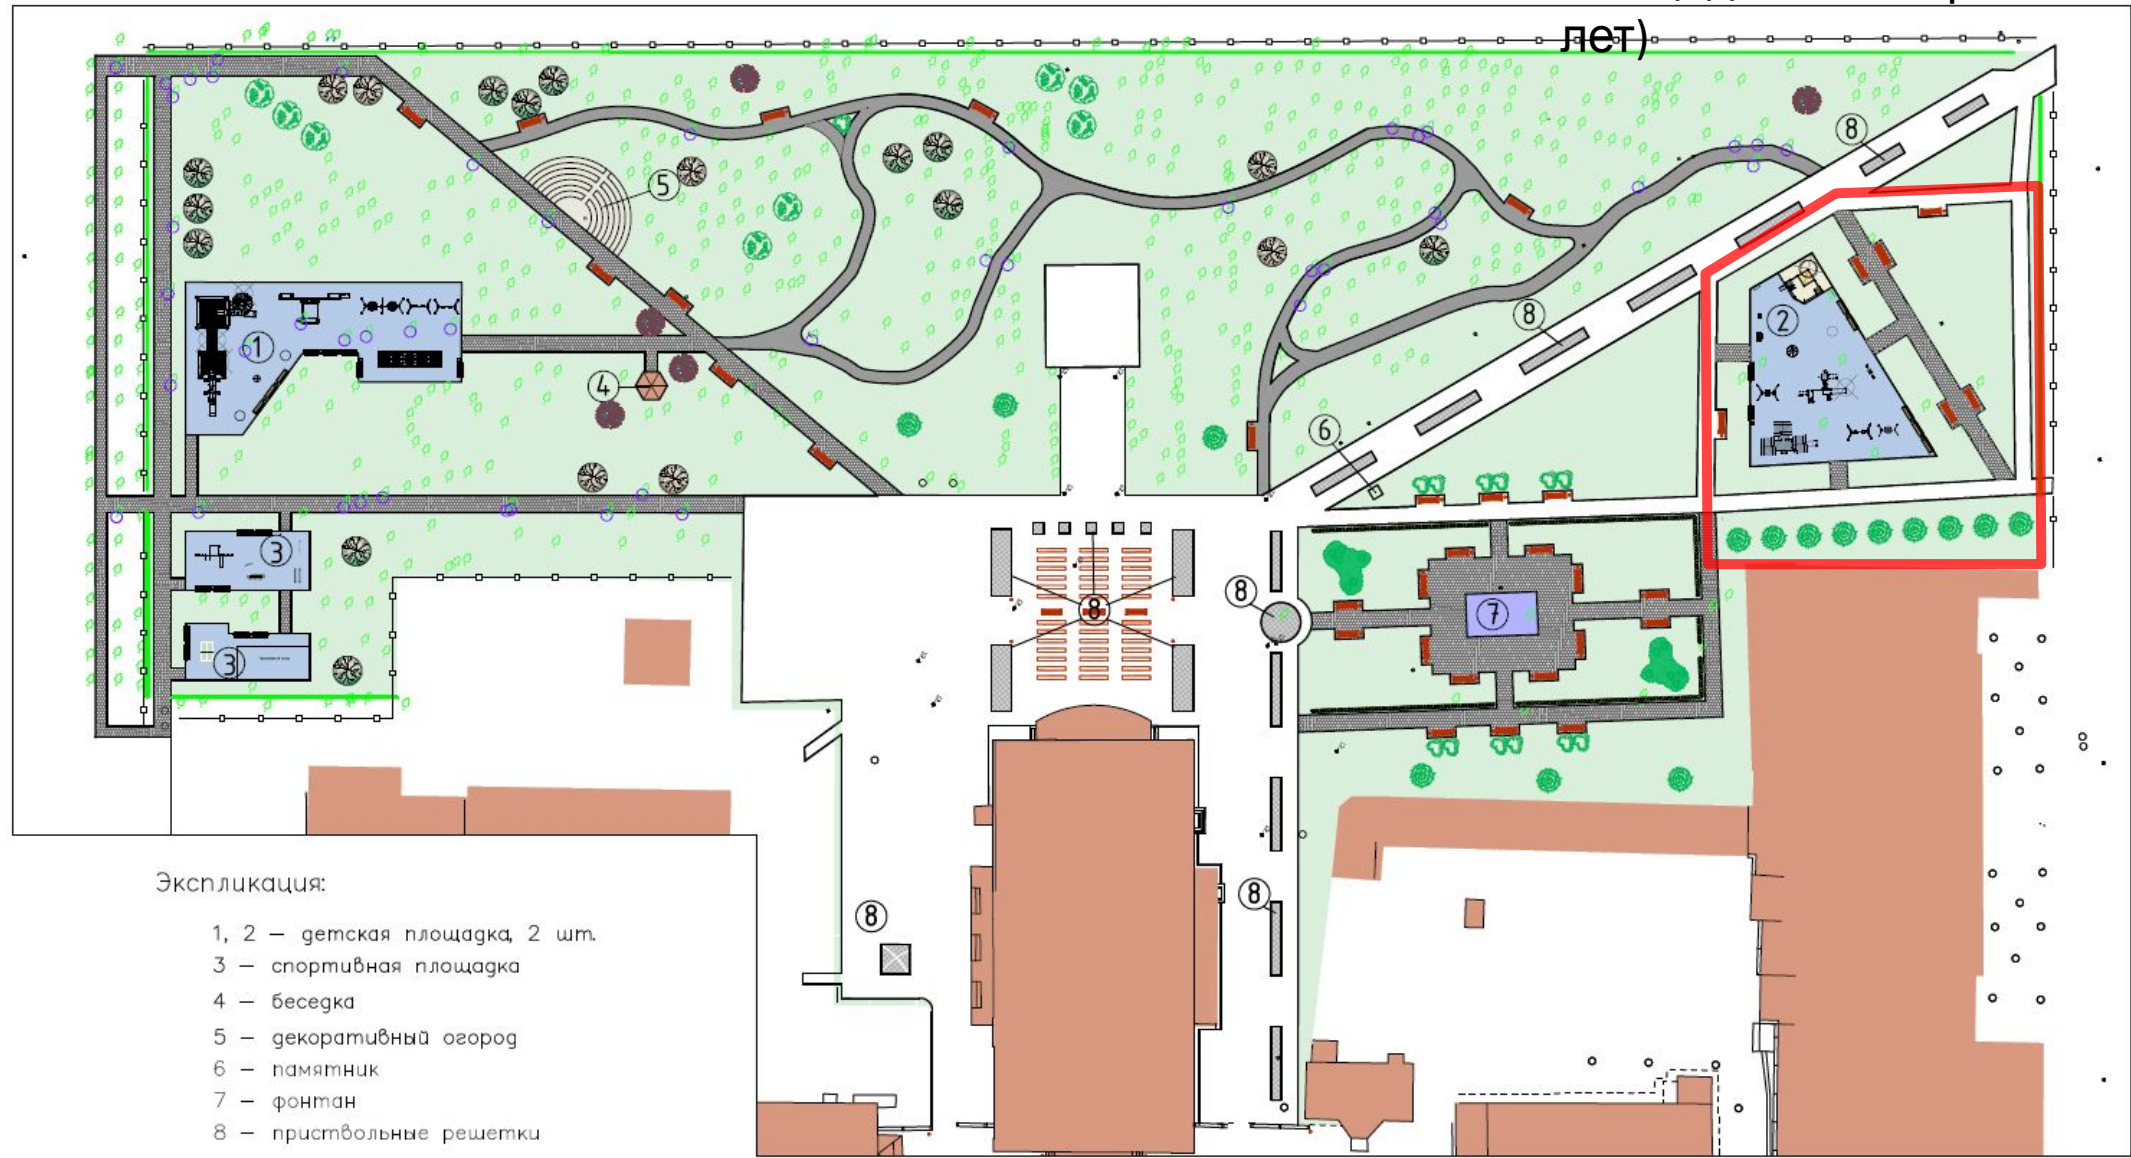

Условные обозначения:

-  – дерево удаляемое, 47 шт.
-  – деревья проектируемые в рамках компенсационного озеленения, 47 шт.

—▶ Ракурс фотографии

Дедовский городской

Клен серебристый

Сирень

Зона фонтана

Сосна

Спирея

Условные обозначения:

-  — дерево удаляемое, 47 шт.
-  — деревья проектируемые в рамках компенсационного озеленения, 47 шт.

Дедовский городской парк

Текущая ситуация

Зона детской игровой площадки возле фонтана (3-7)

→ Ракурс фотографии

Дедовский городской парк Сирень

Зона детской игровой площадки возле фонтана (3-7)

Предложения по устройству ограждения парка

Сосна

Дедовский городской предложения по оформлению детской площадки для детей возрастной группы 3-7 лет

Липа мелколистная

Клен остролистный Кримсон Кинг

Новая дорожно-тропиночная сеть

Экспликация:

- 1, 2 – детская площадка, 2 шт.
- 3 – спортивная площадка
- 4 – беседка
- 5 – декоративный огорог
- 6 – памятник
- 7 – фонтан
- 8 – приствольные решетки