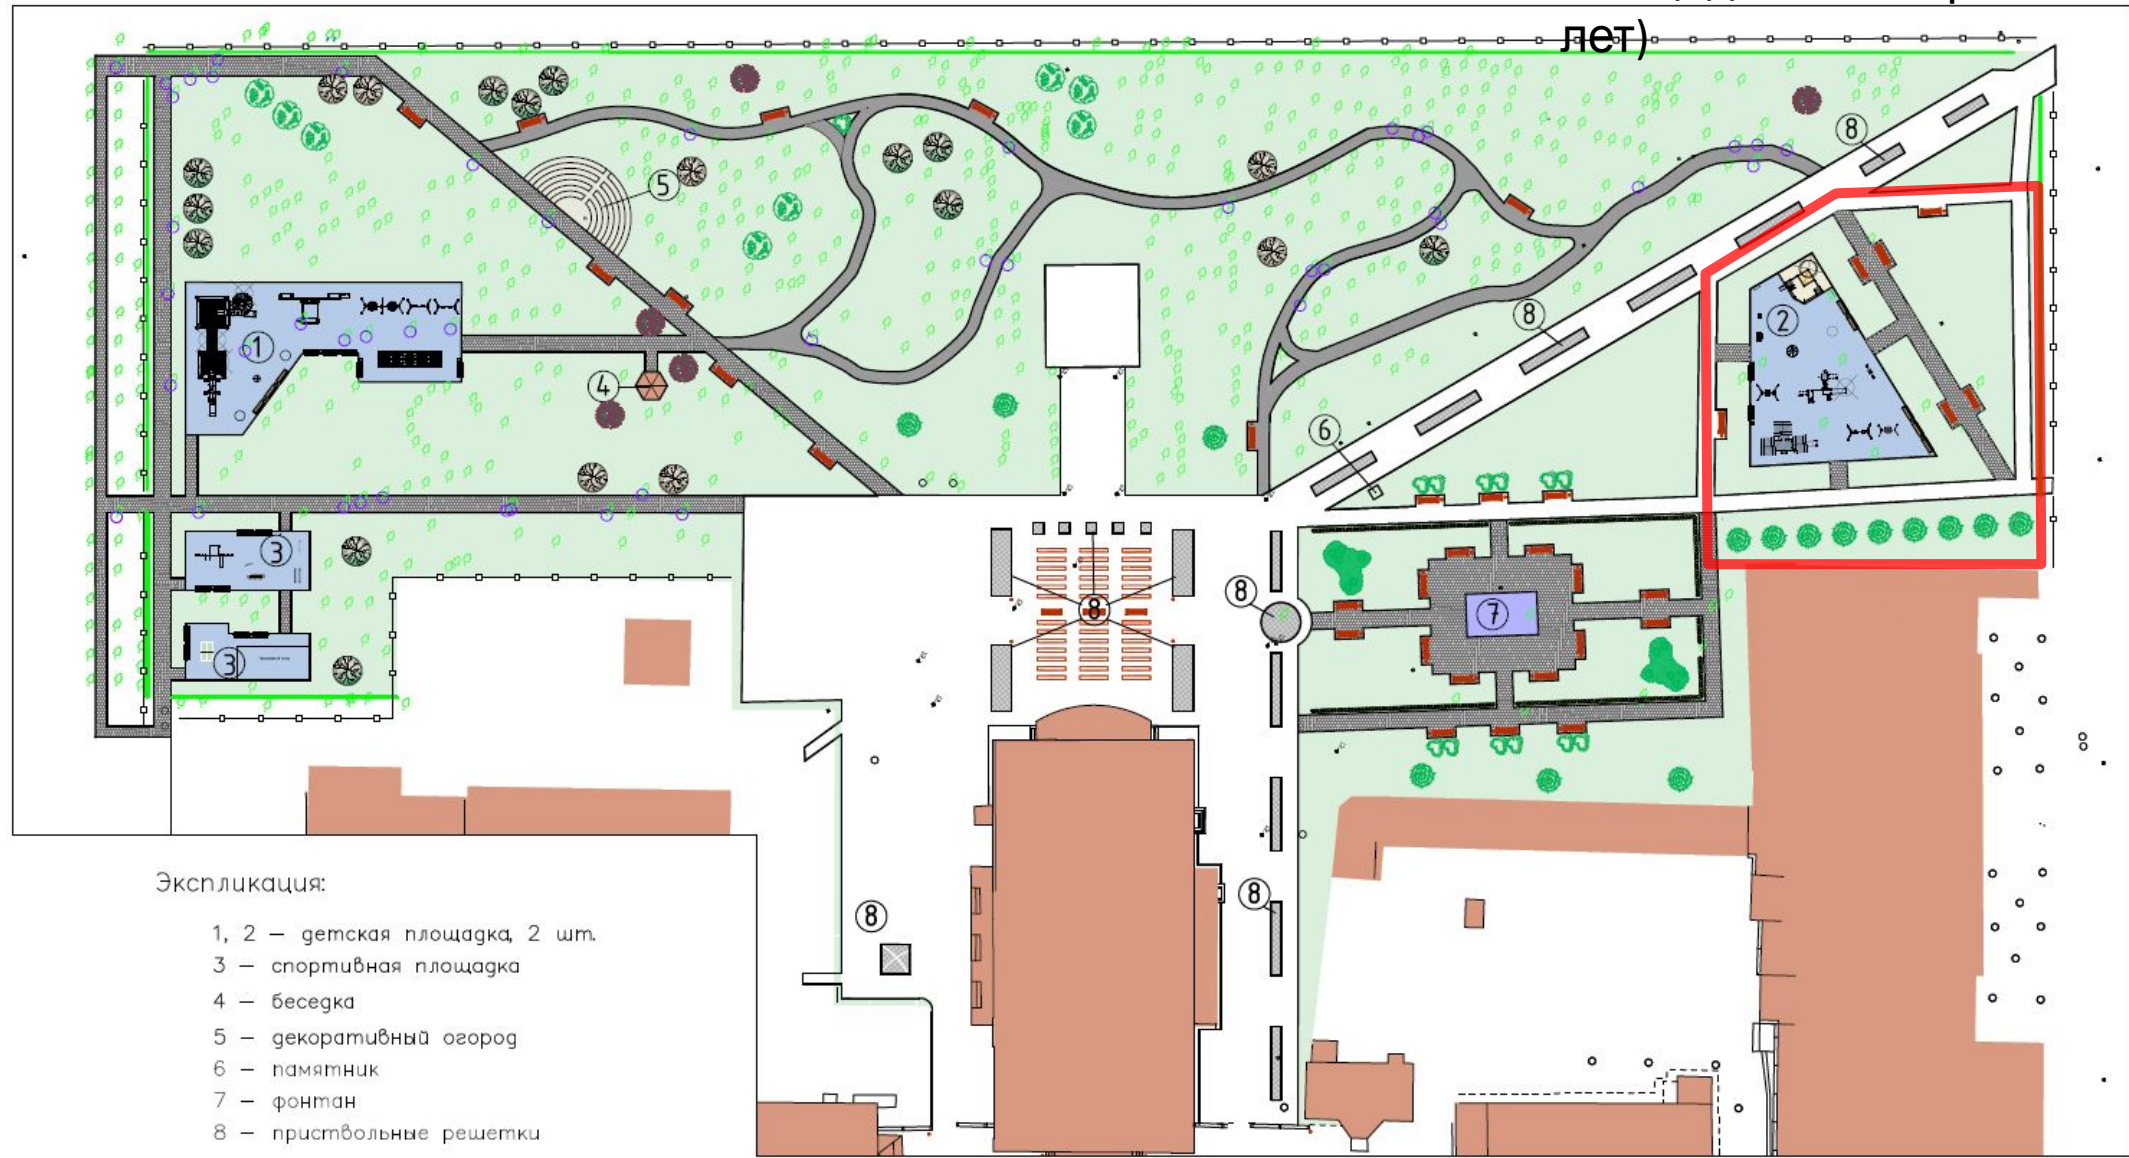

Условные обозначения:

-  — дерево удаляемое, 47 шт.
-  — деревья проектируемые в рамках компенсационного озеленения, 47 шт.

—▶ Ракурс фотографии

Дедовский городской

Клен серебристый

Сирень

Зона фонтана

Сосна

Спирея

Условные обозначения:

-  — дерево удаляемое, 47 шт.
-  — деревья проектируемые в рамках компенсационного озеленения, 47 шт.

Дедовский городской парк

Текущая ситуация

Зона детской игровой площадки возле фонтана (3-7)

→ Ракурс фотографии

Дедовский городской парк

Сирень

Зона детской игровой площадки возле фонтана (3-7)

Предложения по устройству ограждения парка

Сосна

Дедовский городской предложения по оформлению детской площадки для детей возрастной группы 3-7 лет

14

10

11

12

13

13

Экспликация:

- 1, 2 — детская площадка, 2 шт.
- 3 — спортивная площадка
- 4 — беседка
- 5 — декоративный огорог
- 6 — памятник
- 7 — фонтан
- 8 — приствольные решетки