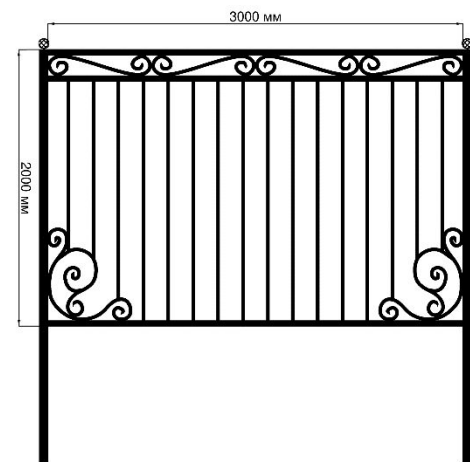

Сосна

Дедовский городской предложения по оформлению детской площадки для детей возрастной группы 3-7 лет

14

10

11

12

13

13