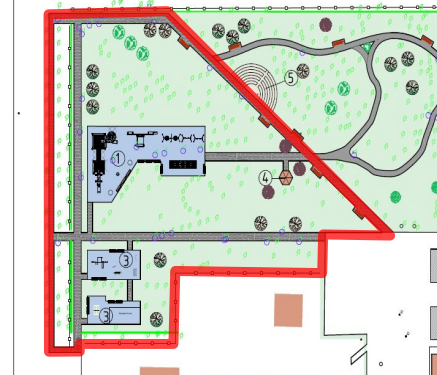

Дедовский городской парк

Предложения по исполнению беседки

Новая зона игровой площадки и спортивной площадки рядом с жилым домом по адресу: ул. Гагарина 16А

Дедовский городской парк предложения по оформлению детской площадки для детей возрастной группы 7-14 лет