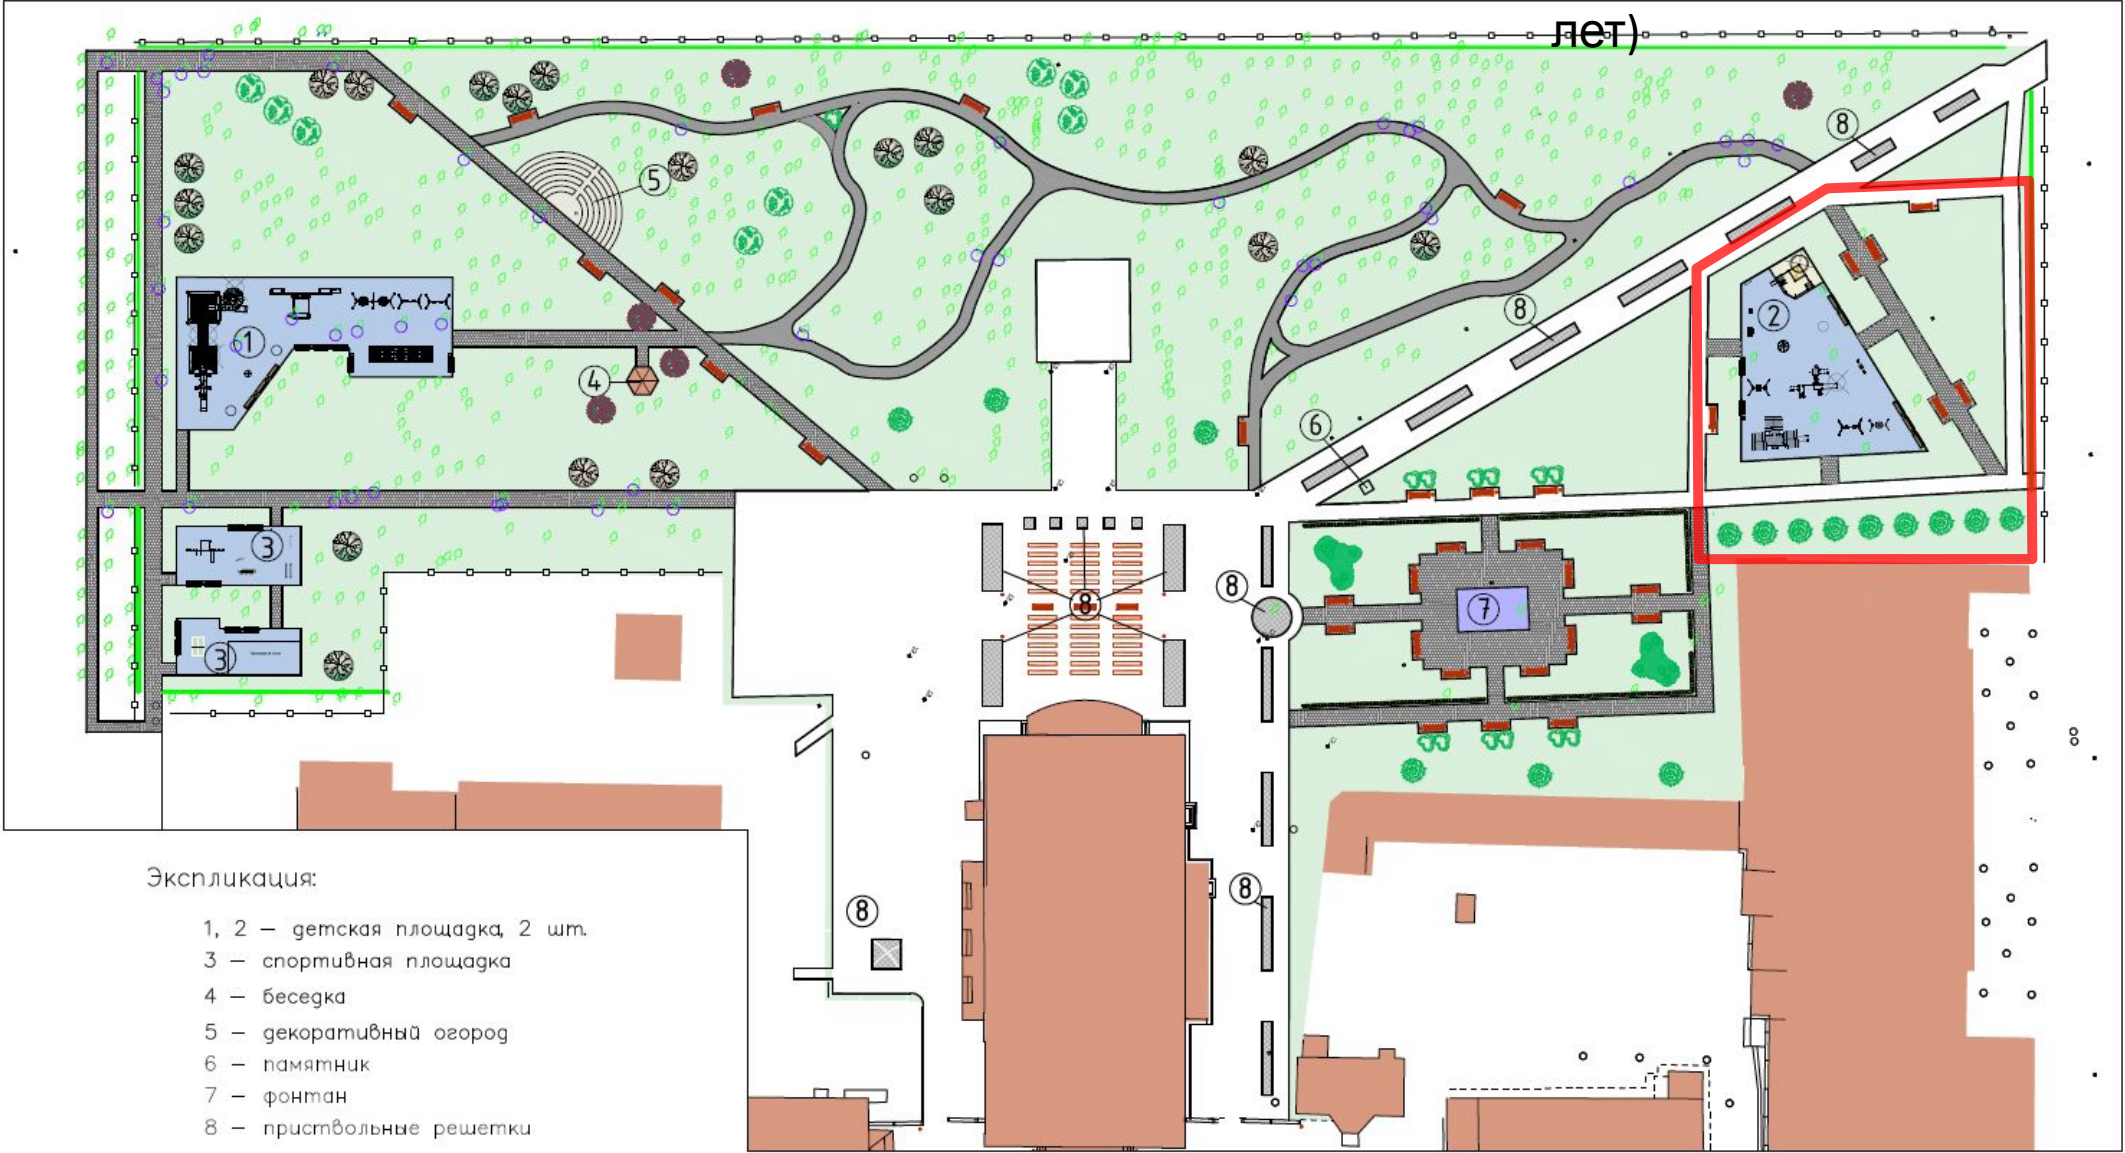

Клен серебристый

Сирень

Зона
фонтана

Сосна

Спирея

Дедовский городской парк

Эскиз благоустройства парка.
2020 год

Зона детской игровой
площадки возле фонтана (3-7
лет)