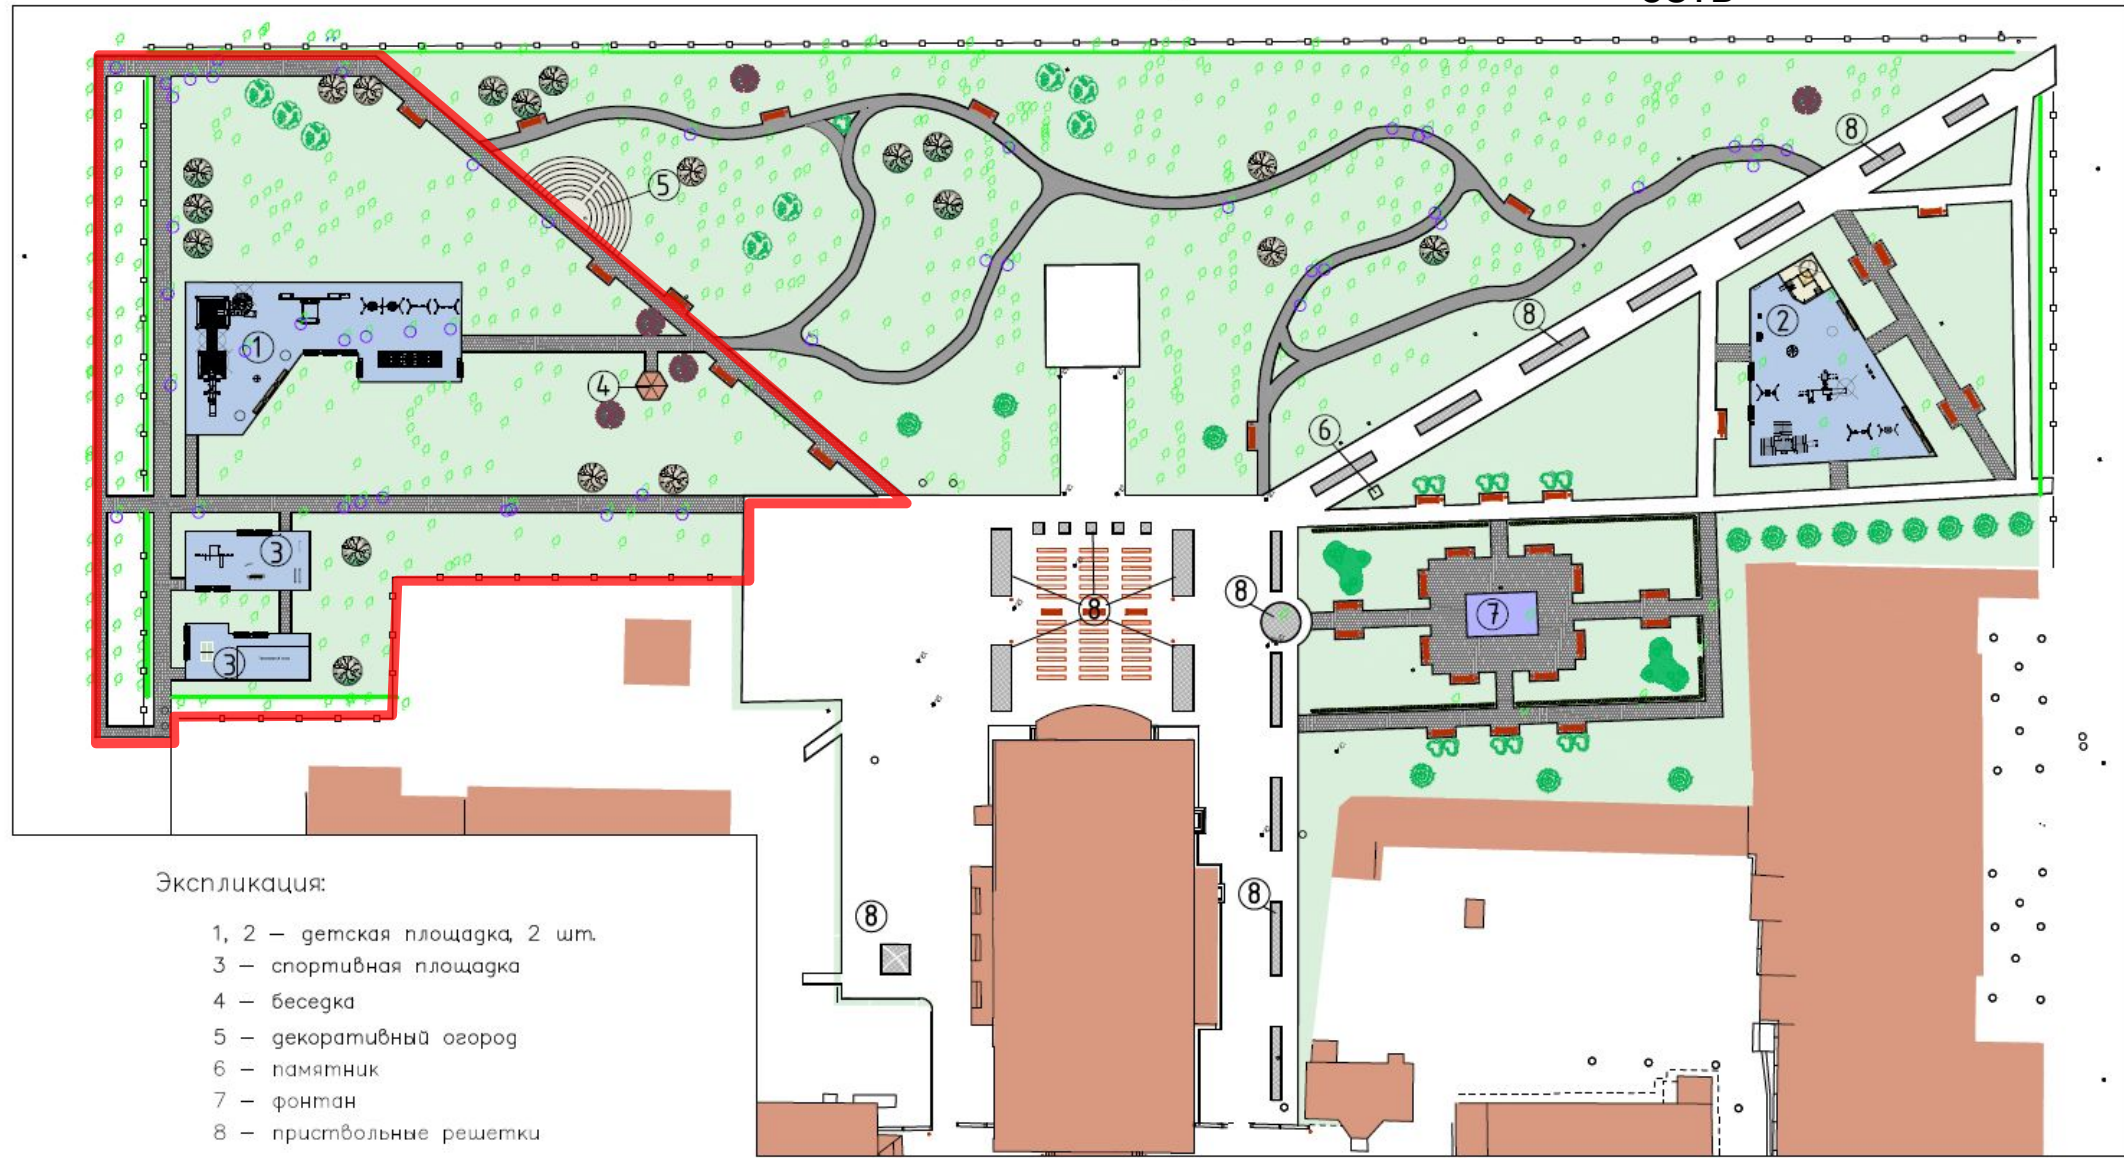

Экспликация:

- 1, 2 – детская площадка, 2 шт.
- 3 – спортивная площадка
- 4 – беседка
- 5 – декоративный огород
- 6 – памятник
- 7 – фонтан
- 8 – приствольные решетки

Условные обозначения:

- дерево удаляемое, 47 шт.
- деревья проектируемые в рамках компенсационного озеленения, 47 шт.