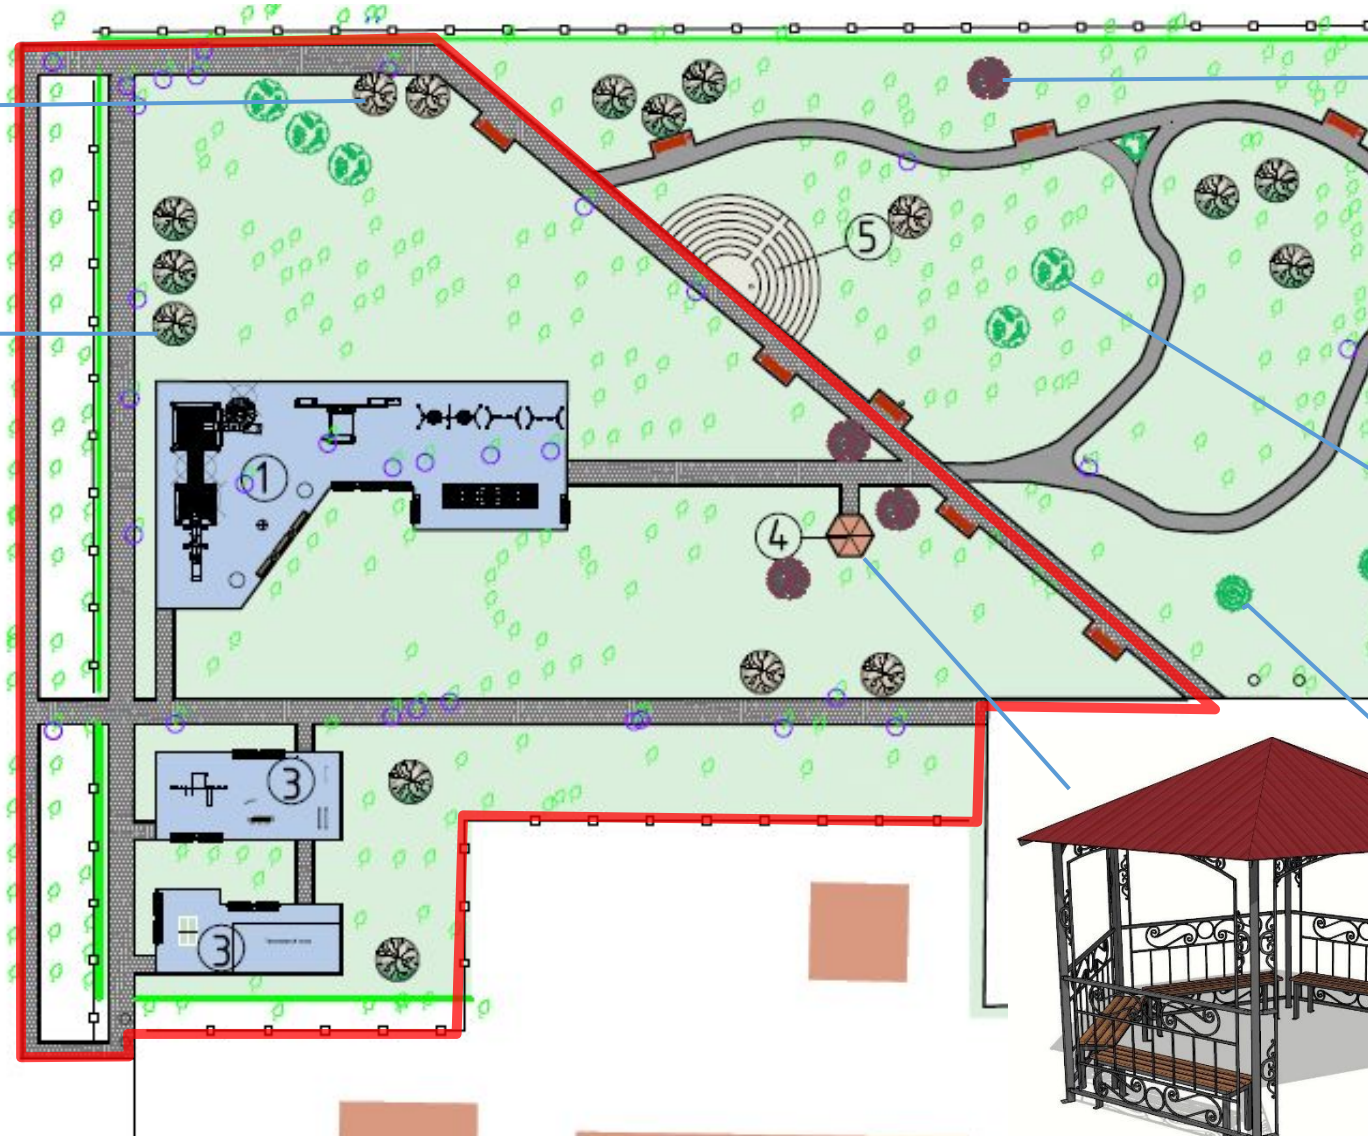

Клен остролистый Кримсон Кинг