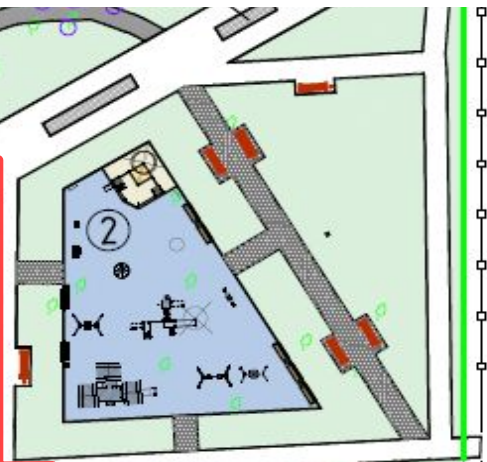

Условные обозначения:

-  — дерево удаляемое, 47 шт.
-  — деревья проектируемые в рамках компенсационного озеленения, 47 шт.

—▶ Ракурс фотографии

Дедовский городской

Клен серебристый

Сирень

Зона фонтана

Сосна