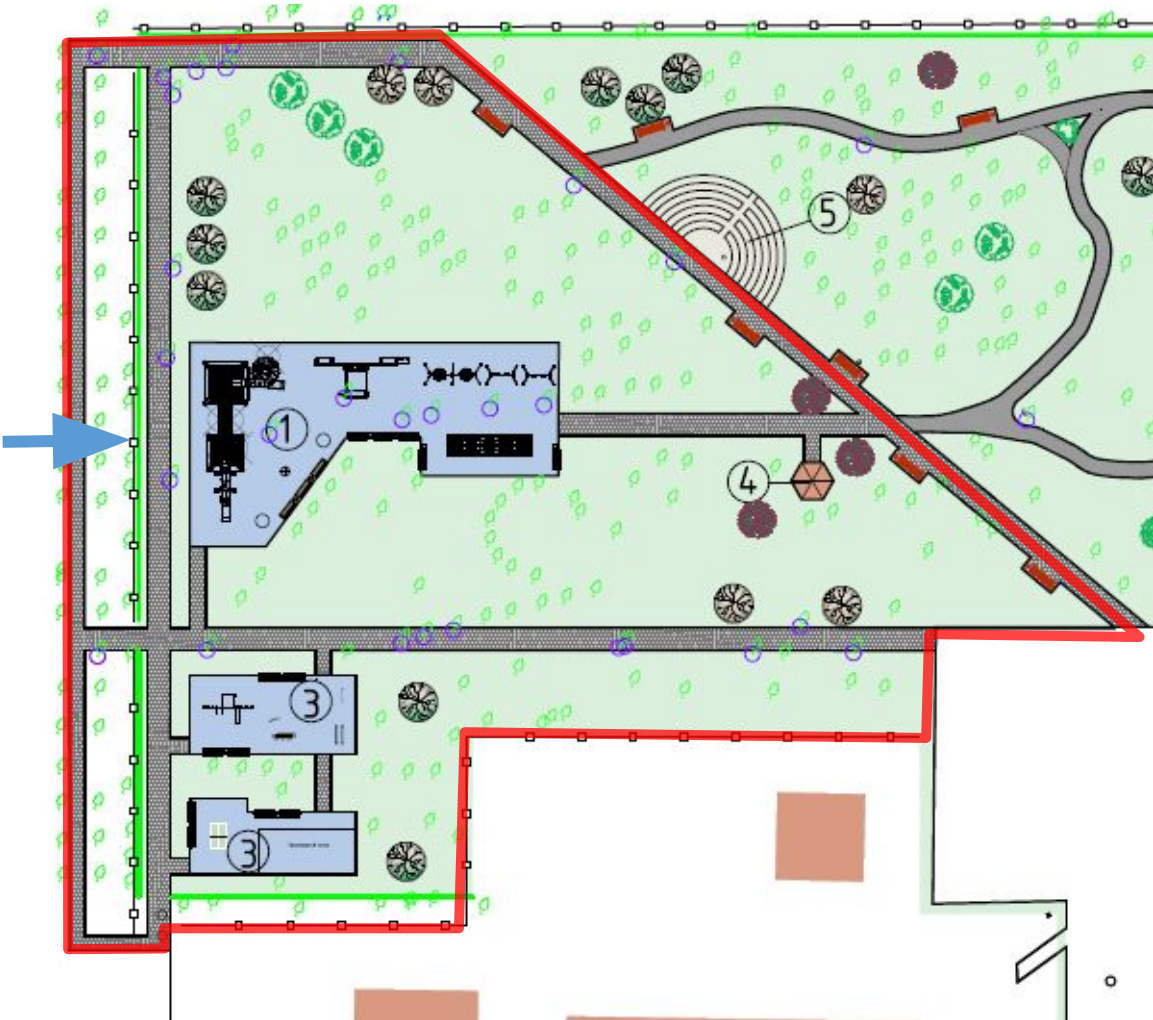

Сосна

Дедовский городской предложения по оформлению детской площадки для детей возрастной группы 3-7 лет

14

10

11

12

13

13

Условные обозначения:

-  – дерево удаляемое, 47 шт.
-  – деревья проектируемые в рамках компенсационного озеленения, 47 шт.

Дедовский городской парк

Текущая ситуация

—▶ Ракурс
фотографии

Новая зона игровой площадки и спортивной площадки рядом с жилым домом по адресу: ул. Гагарина 16А