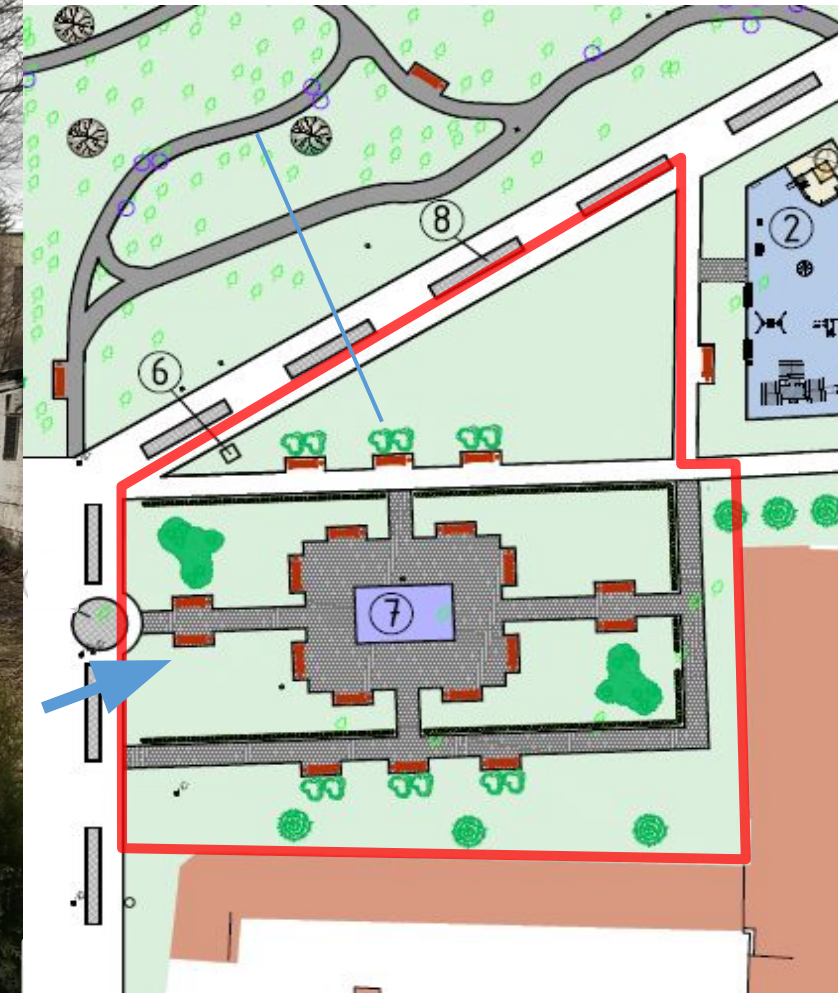

Дедовский городской парк

Предложения по благоустройству

Московская область
городской округ Истра
г. Дедовск
2020г.

Экспликация:

- 1, 2 – детская площадка, 2 шт.
- 3 – спортивная площадка
- 4 – беседка
- 5 – декоративный огорог
- 6 – памятник
- 7 – фонтан
- 8 – приствольные решетки

Условные обозначения:

-  – дерево удаляемое, 47 шт.
-  – деревья проектируемые в рамках компенсационного озеленения, 47 шт.

—▶ Ракурс фотографии

Дедовский городской

Клен серебристый

Сирень

Зона фонтана

Сосна

→ Ракурс фотографии

Дедовский городской парк Сирень

Зона детской игровой площадки возле фонтана (3-7)

Предложения по устройству ограждения парка

Сосна

Дедовский городской предложения по оформлению детской площадки для детей возрастной группы 3-7 лет