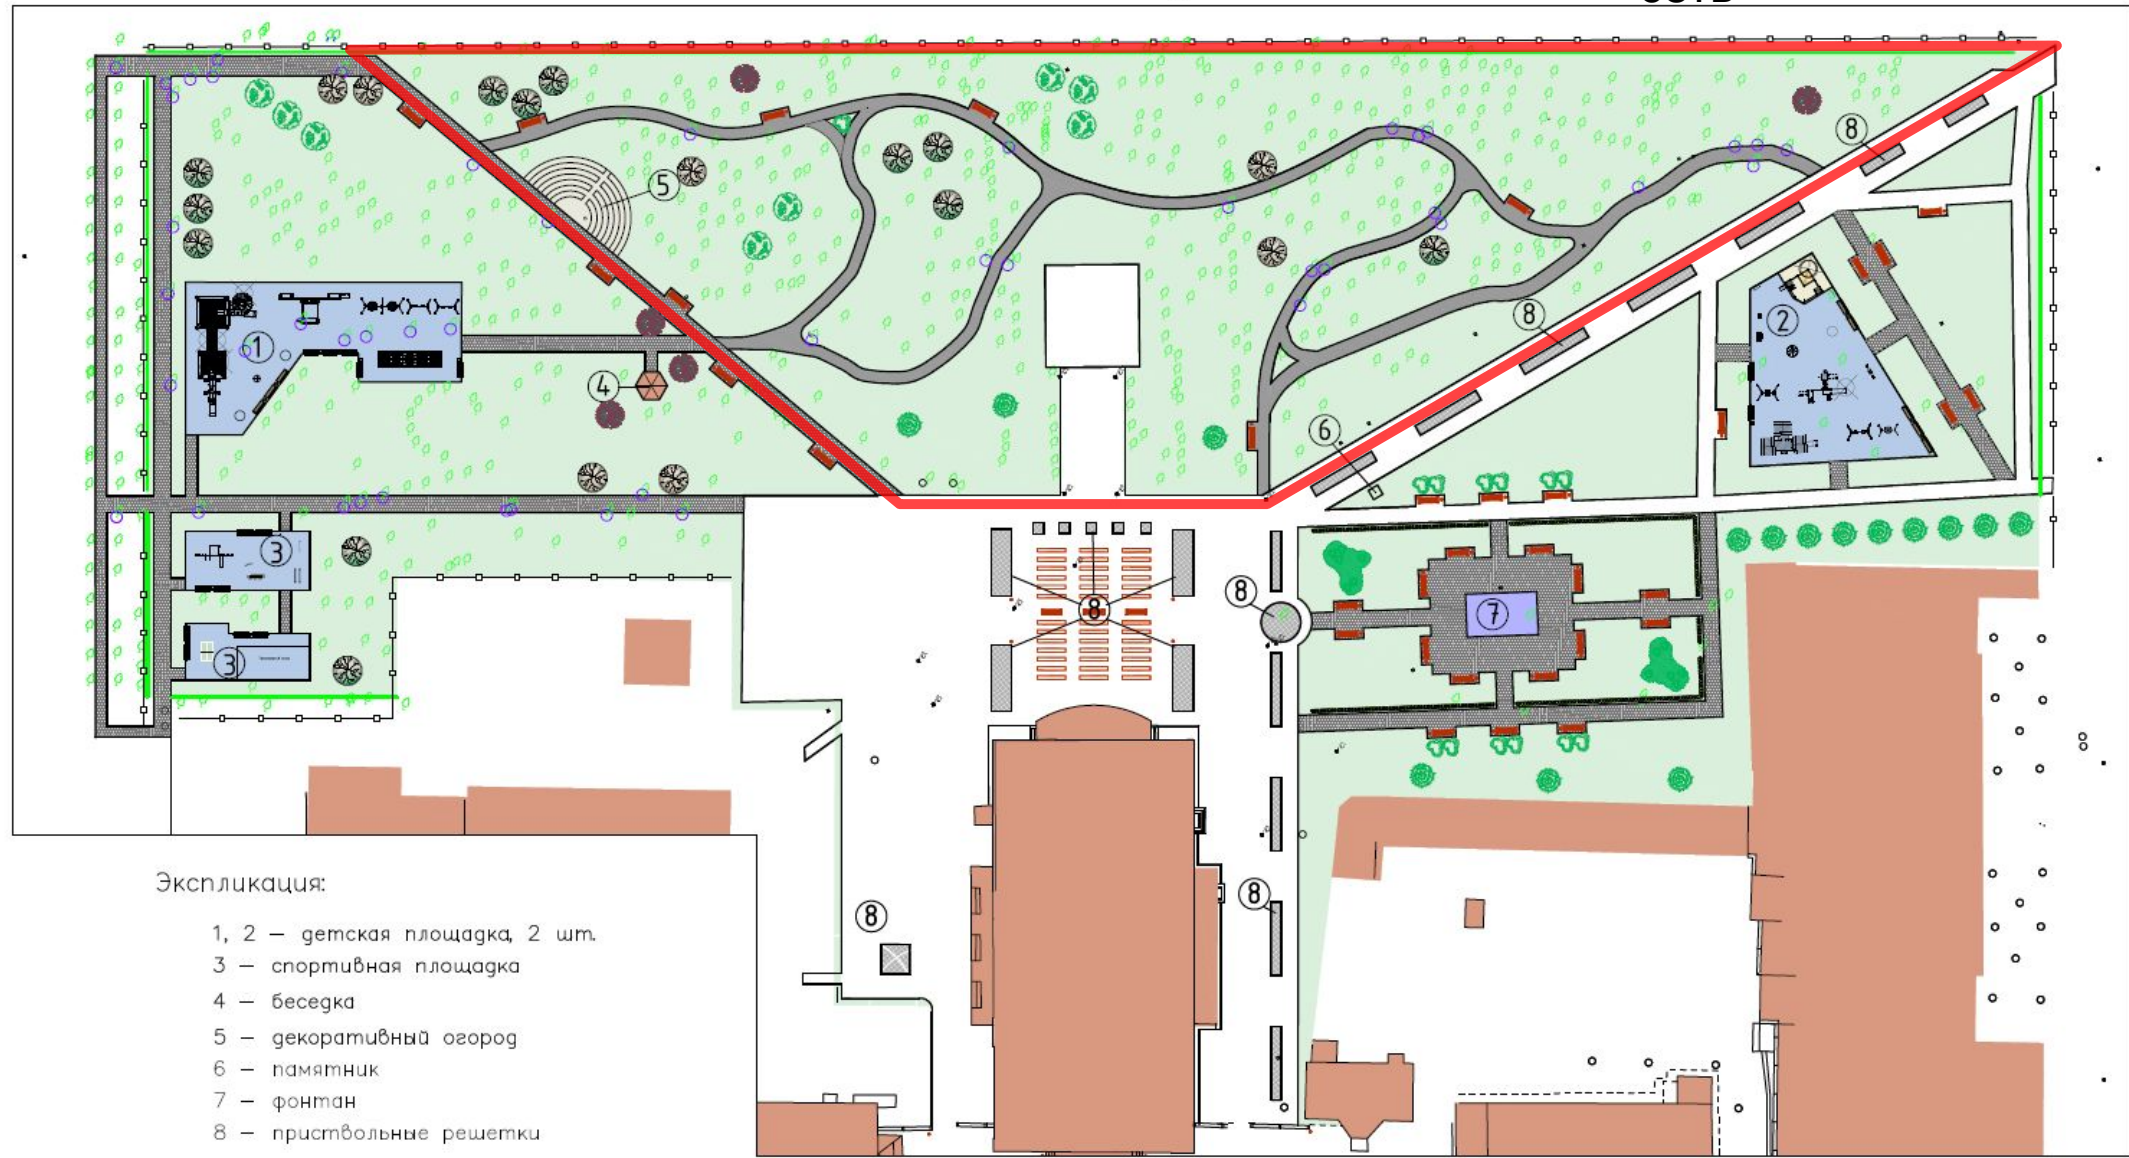

Сосна

Дедовский городской предложения по оформлению детской площадки для детей возрастной группы 3-7 лет

14

10

11

12

13

13