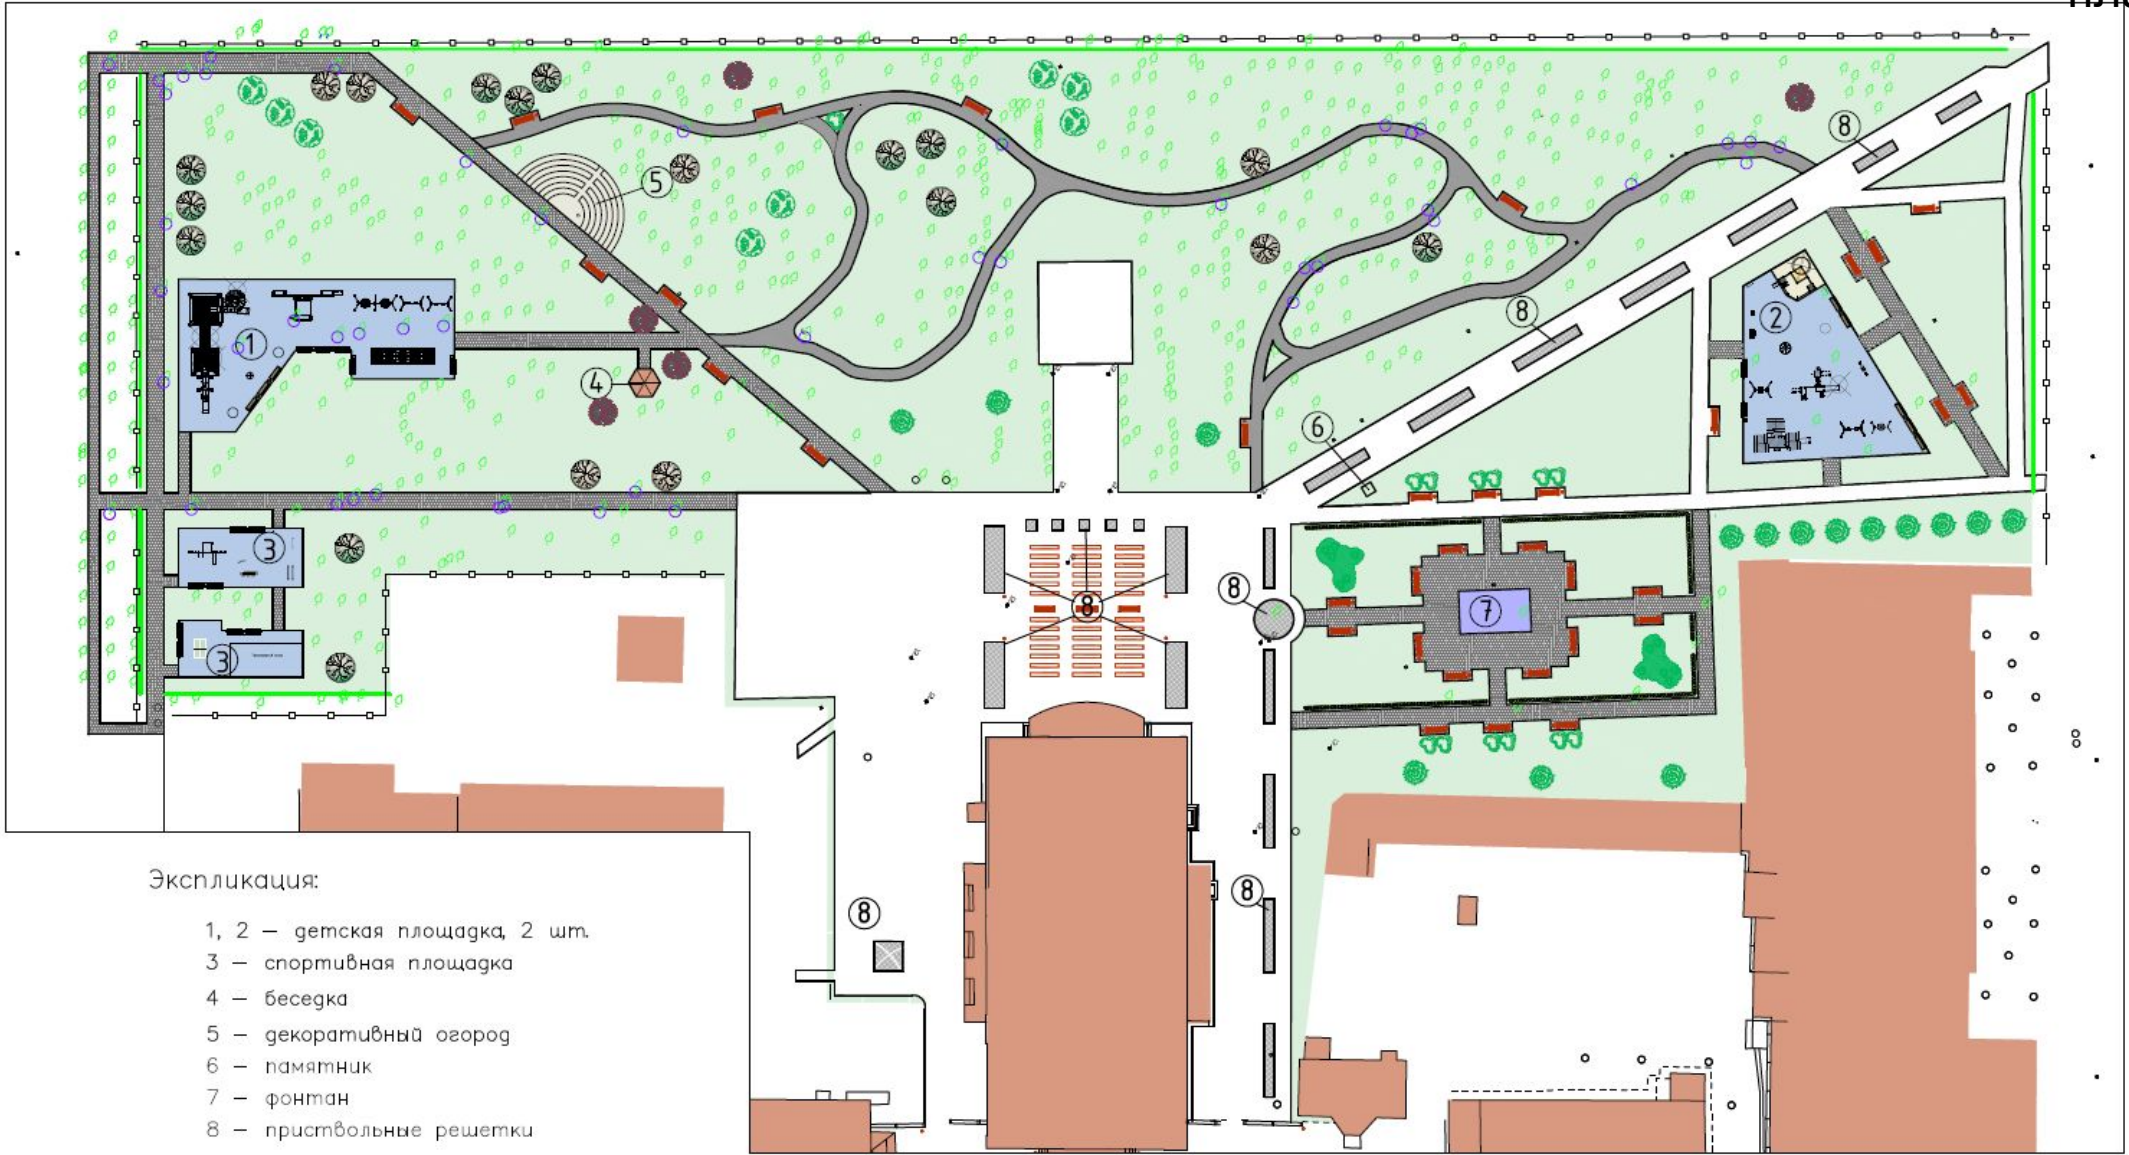

Дедовский городской парк

Предложения по благоустройству

Московская область
городской округ Истра
г. Дедовск
2020г.

Дедовский городской парк

Эскиз благоустройства парка.
2020 год

Общий план

Экспликация:

- 1, 2 — детская площадка, 2 шт.
- 3 — спортивная площадка
- 4 — беседка
- 5 — декоративный огорог
- 6 — памятник
- 7 — фонтан
- 8 — приствольные решетки

Условные обозначения:

-  — дерево удаляемое, 47 шт.
-  — деревья проектируемые в рамках компенсационного озеленения, 47 шт.

Экспликация:

- 1, 2 — детская площадка, 2 шт.
- 3 — спортивная площадка
- 4 — беседка
- 5 — декоративный огорог
- 6 — памятник
- 7 — фонтан
- 8 — приствольные решетки

Сосна

Дедовский городской предложения по оформлению детской площадки для детей возрастной группы 3-7 лет

14

10

11

12

13

13