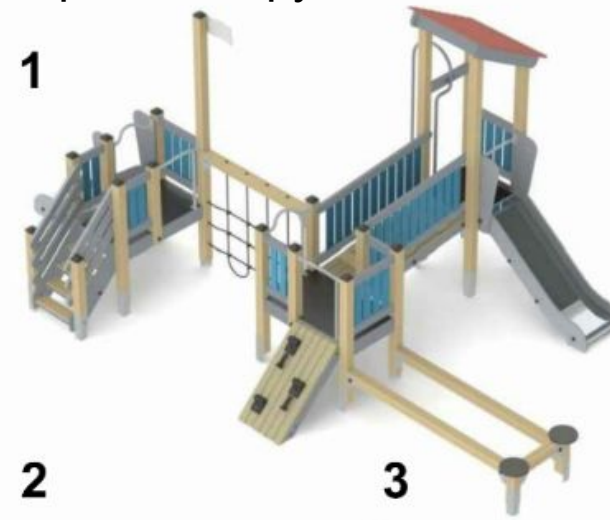

Дедовский городской парк

Текущая ситуация

Зона детской игровой площадки возле фонтана (3-7)

 Ракурс фотографии

Дедовский городской парк
Сирень

Зона детской игровой площадки возле фонтана
(3-7)

Предложения по устройству ограждения парка

Сосна

Дедовский городской предложения по оформлению детской площадки для детей возрастной группы 3-7 лет

14

10

11

12

13

13