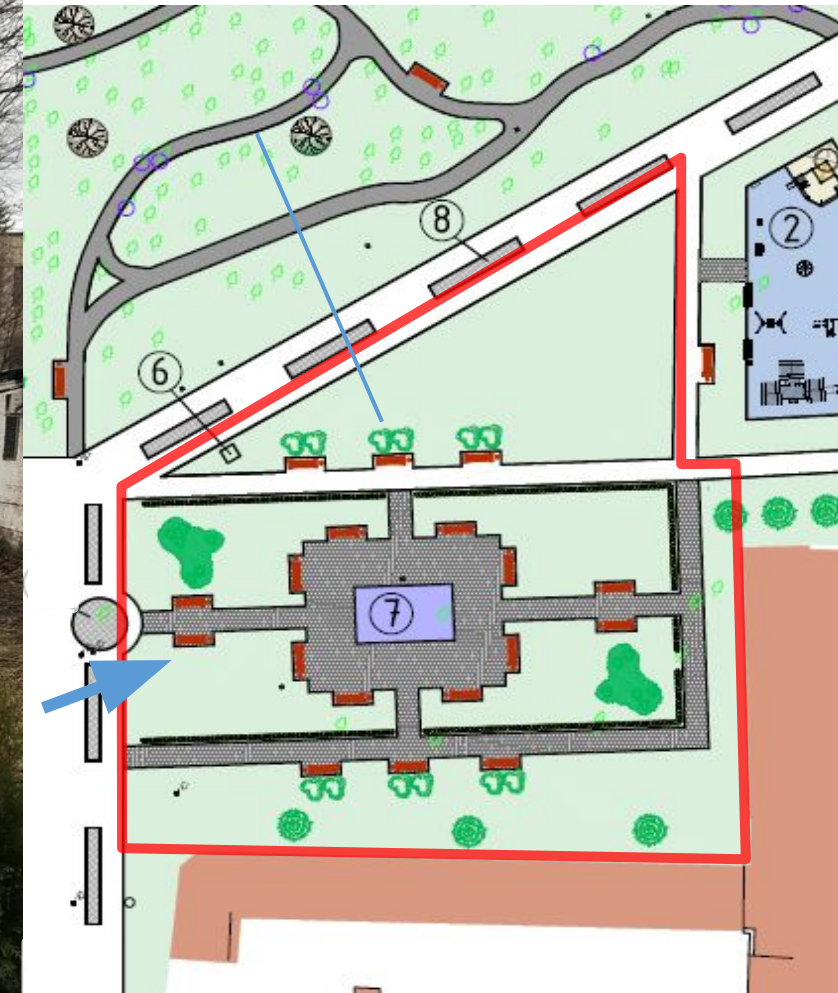

Дедовский городской парк

Предложения по благоустройству

Московская область
городской округ Истра
г. Дедовск
2020г.

Экспликация:

- 1, 2 — детская площадка, 2 шт.
- 3 — спортивная площадка
- 4 — беседка
- 5 — декоративный огород
- 6 — памятник
- 7 — фонтан
- 8 — приствольные решетки

Условные обозначения:

-  — дерево удаляемое, 47 шт.
-  — деревья проектируемые в рамках компенсационного озеленения, 47 шт.

—▶ Ракурс фотографии

Дедовский городской

Клен серебристый

Сирень

Зона фонтана

Сосна

→ Ракурс фотографии

Дедовский городской парк

Сирень

Зона детской игровой площадки возле фонтана (3-7)

Предложения по устройству ограждения парка

Сосна

Дедовский городской предложения по оформлению детской площадки для детей возрастной группы 3-7 лет