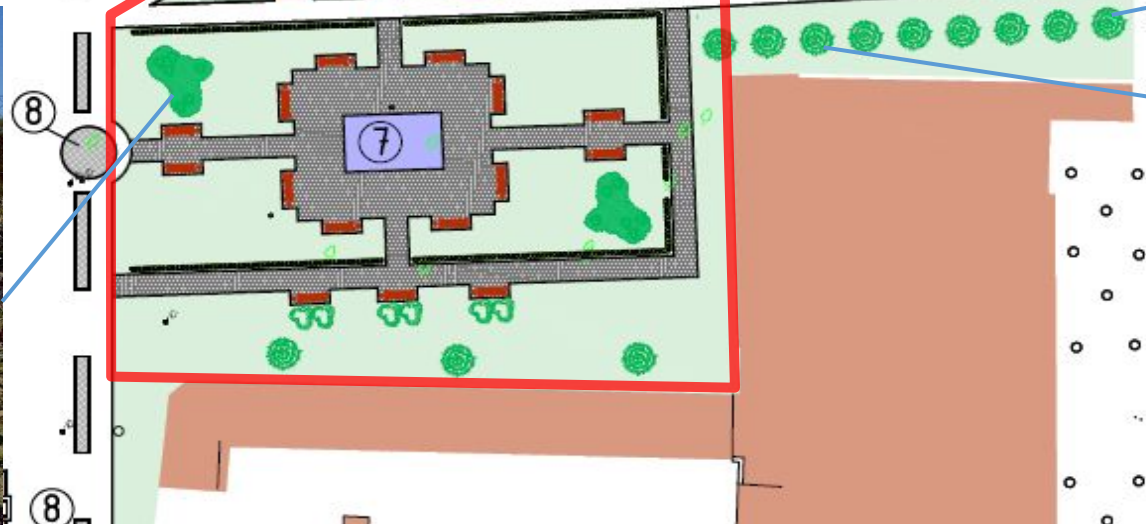

Условные обозначения:

-  – дерево удаляемое, 47 шт.
-  – деревья проектируемые в рамках компенсационного озеленения, 47 шт.

—▶ Ракурс фотографии

Дедовский городской

Клен серебристый

Сирень

Зона фонтана

Сосна

Спирея

Условные обозначения:

-  — дерево удаляемое, 47 шт.
-  — деревья проектируемые в рамках компенсационного озеленения, 47 шт.

Дедовский городской парк

Текущая ситуация

Зона детской игровой площадки возле фонтана (3-7)

→ Ракурс фотографии

Дедовский городской парк Сирень

Зона детской игровой площадки возле фонтана (3-7)

Предложения по устройству ограждения парка

Сосна

Дедовский городской предложения по оформлению детской площадки для детей возрастной группы 3-7 лет