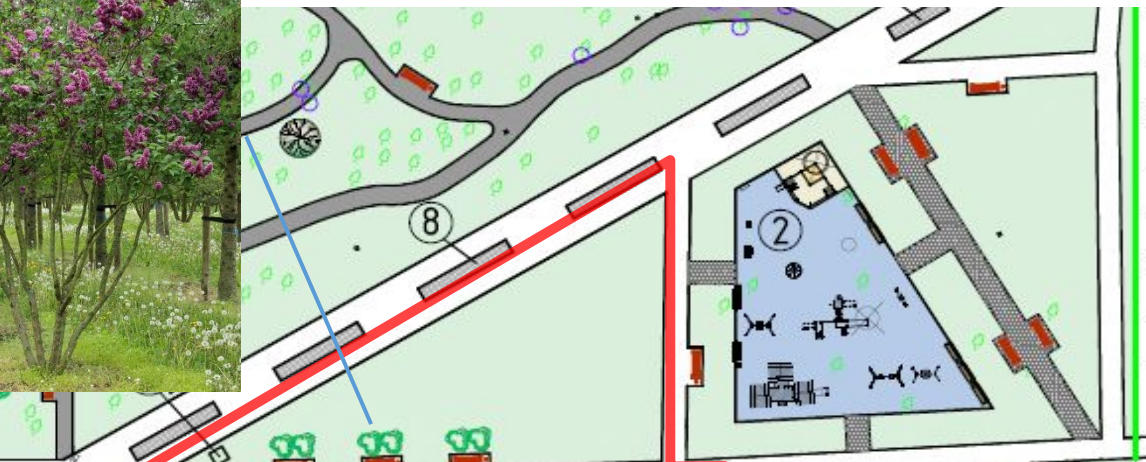

Условные обозначения:

-  – дерево удаляемое, 47 шт.
-  – деревья проектируемые в рамках компенсационного озеленения, 47 шт.

—▶ Ракурс фотографии

Дедовский городской

Клен серебристый

Сирень

Зона фонтана

Сосна

Спирея

Условные обозначения:

-  — дерево удаляемое, 47 шт.
-  — деревья проектируемые в рамках компенсационного озеленения, 47 шт.

Дедовский городской парк

Текущая ситуация

Зона детской игровой площадки возле фонтана (3-7)

→ Ракурс фотографии

Дедовский городской парк Сирень

Зона детской игровой площадки возле фонтана (3-7)

Предложения по устройству ограждения парка

Сосна

Дедовский городской предложения по оформлению детской площадки для детей возрастной группы 3-7 лет

Липа мелколистная

Клен остролистный Кримсон Кинг

Новая дорожно-тропиночная сеть

Экспликация:

- 1, 2 – детская площадка, 2 шт.
- 3 – спортивная площадка
- 4 – беседка
- 5 – декоративный огорог
- 6 – памятник
- 7 – фонтан
- 8 – приствольные решетки