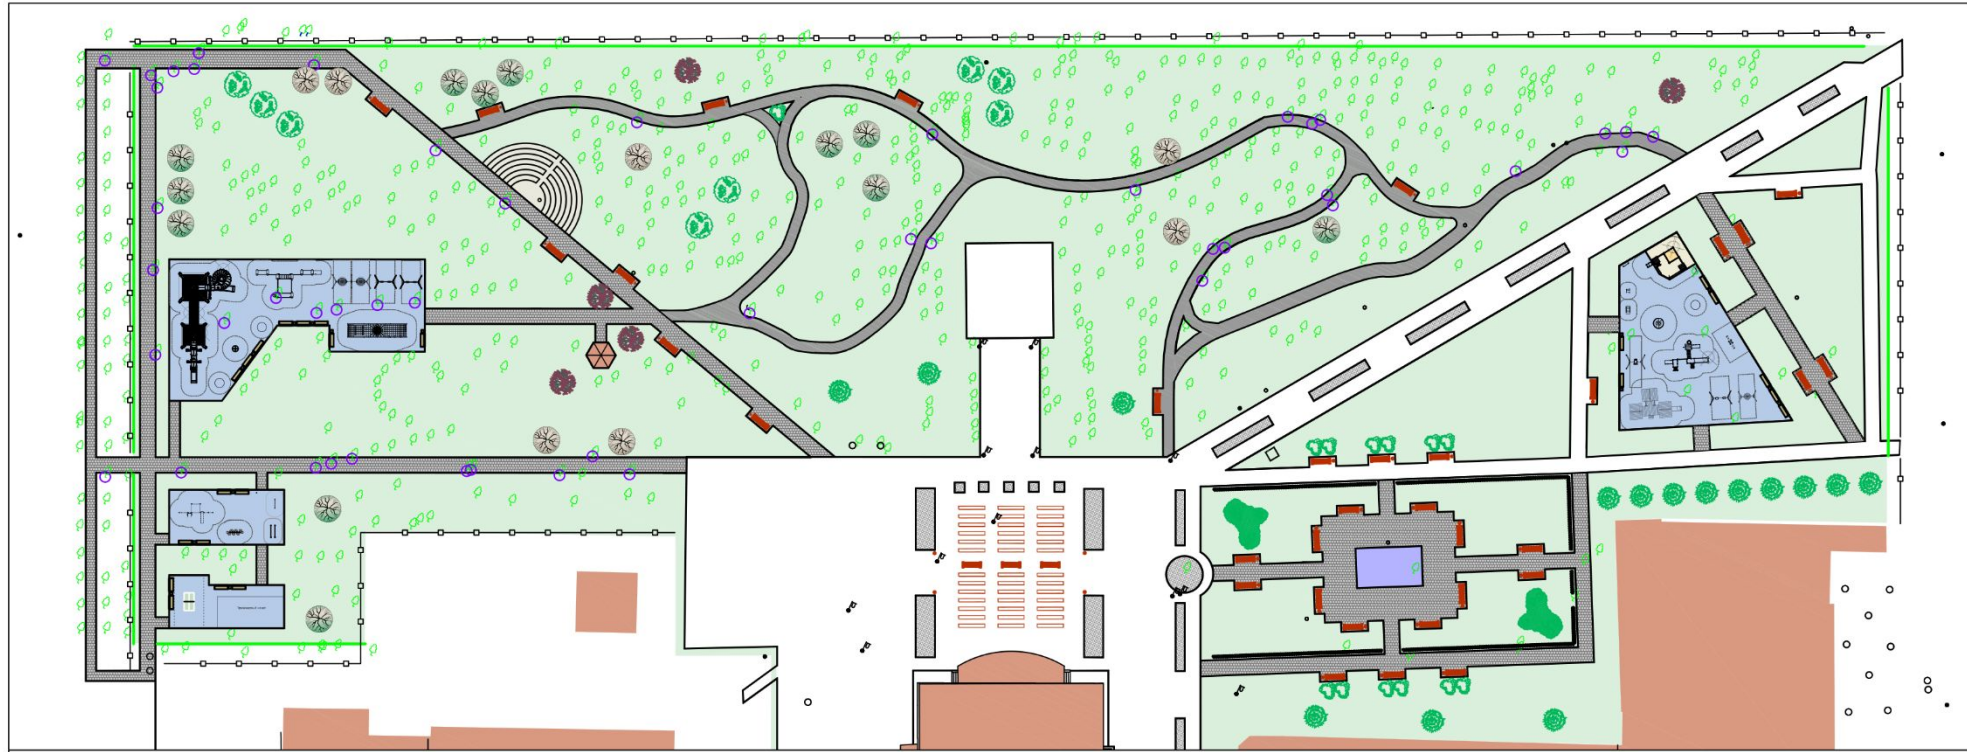

Дедовский городской парк

Дендроплан.
2020 год

Условные обозначения:

— дерево удаляемое, 47 шт.

Деревья проектируемые в рамках компенсационного озеленения, 47 шт.:

- Клен остролистный 'Drummondii', 12 шт.
- Клен остролистный 'Crimson King', 5 шт.
- Клен серебристый, 7 шт.
- Липа мелколистная, 8 шт.
- Сосна обыкновенная, 15 шт.

Посадка кустарников, 400 шт.:

- Сирень обыкновенная, 12 шт.
- Спирея серая 'Grefsheim', 18 шт.
- Кизильник блестящий однорядная ж.и., 370 шт.