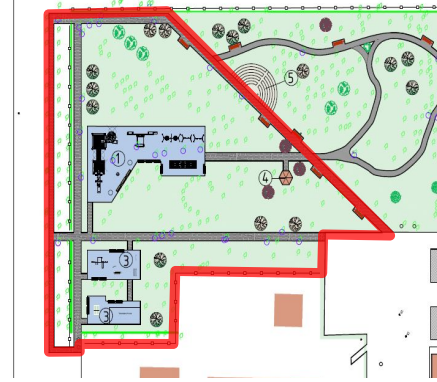

Дедовский городской парк

Предложения по исполнению беседки

Новая зона игровой площадки и спортивной площадки рядом с жилым домом по адресу: ул. Гагарина 16А

Дедовский городской парк предложения по оформлению детской площадки для детей возрастной группы 7-14 лет

Дедовский городской парк предложения по оформлению спортивной площадки

Дедовский городской парк

Дендроплан.
2020 год

Условные обозначения:

 — дерево удаляемое, 47 шт.

Деревья проектируемые в рамках компенсационного озеленения, 47 шт.: