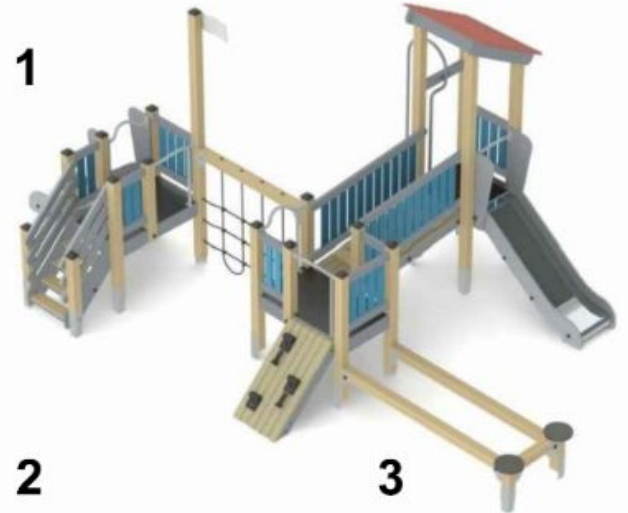

## Зона детской игровой площадки возле фонтана (3-7)

Предложения по устройству ограждения парка

Сосна

# Дедовский городской предложения по оформлению детской площадки для детей возрастной группы 3-7 лет

Экспликация:

- 1, 2 — детская площадка, 2 шт.
- 3 — спортивная площадка
- 4 — беседка
- 5 — декоративный огород
- 6 — памятник
- 7 — фонтан
- 8 — приствольные решетки