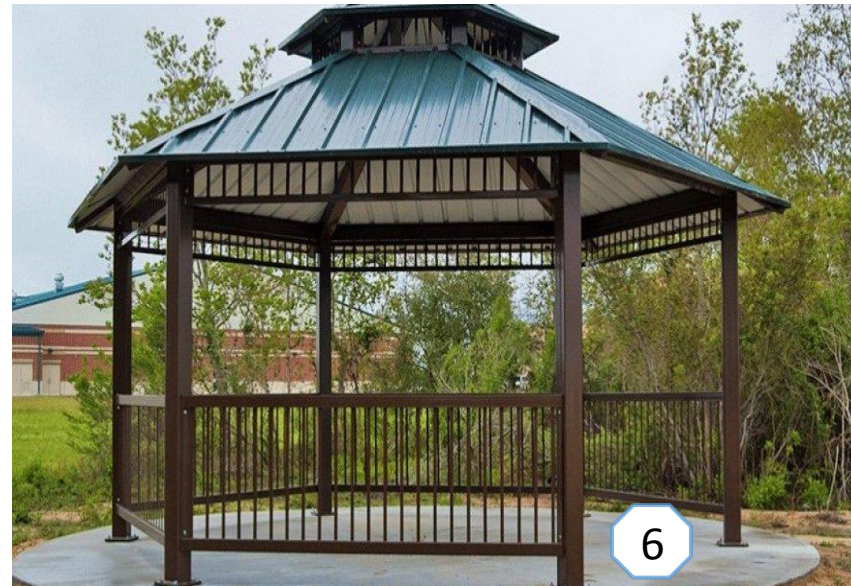

Дедовский городской парк

Предложения по исполнению беседки

Новая зона игровой площадки и спортивной площадки рядом с жилым домом по адресу: ул. Гагарина 16А

Дедовский городской парк предложения по оформлению детской площадки для детей возрастной группы 7-14 лет