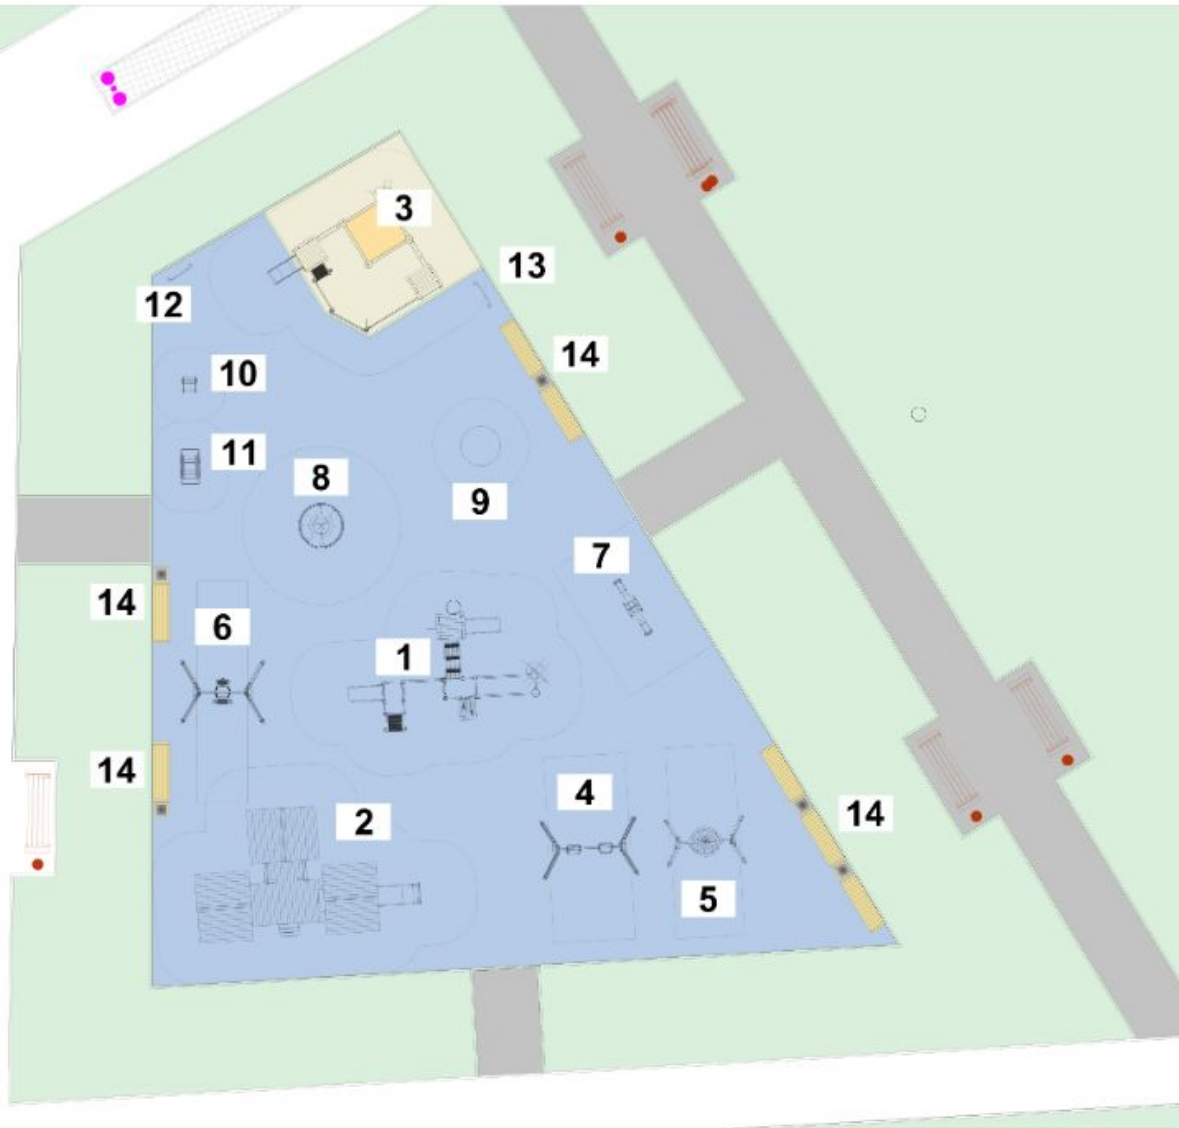

→ Ракурс фотографии

Дедовский городской парк Сирень

Зона детской игровой площадки возле фонтана (3-7)

Предложения по устройству ограждения парка

Сосна

Дедовский городской предложения по оформлению детской площадки для детей возрастной группы 3-7 лет