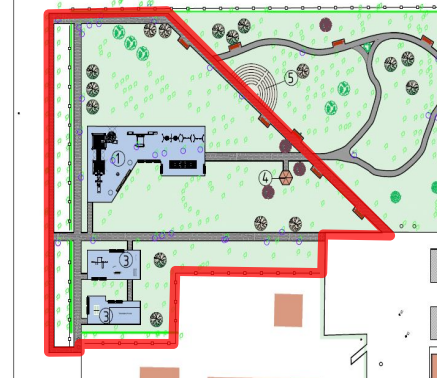

Дедовский городской парк

Предложения по исполнению беседки

Новая зона игровой площадки и спортивной площадки рядом с жилым домом по адресу: ул. Гагарина 16А

Дедовский городской парк предложения по оформлению детской площадки для детей возрастной группы 7-14 лет

Дедовский городской парк предложения по оформлению спортивной площадки

Дедовский городской парк

Дендроплан.
2020 год

Условные обозначения:

— дерево удаляемое, 47 шт.

Деревья проектируемые в рамках компенсационного озеленения, 47 шт.: