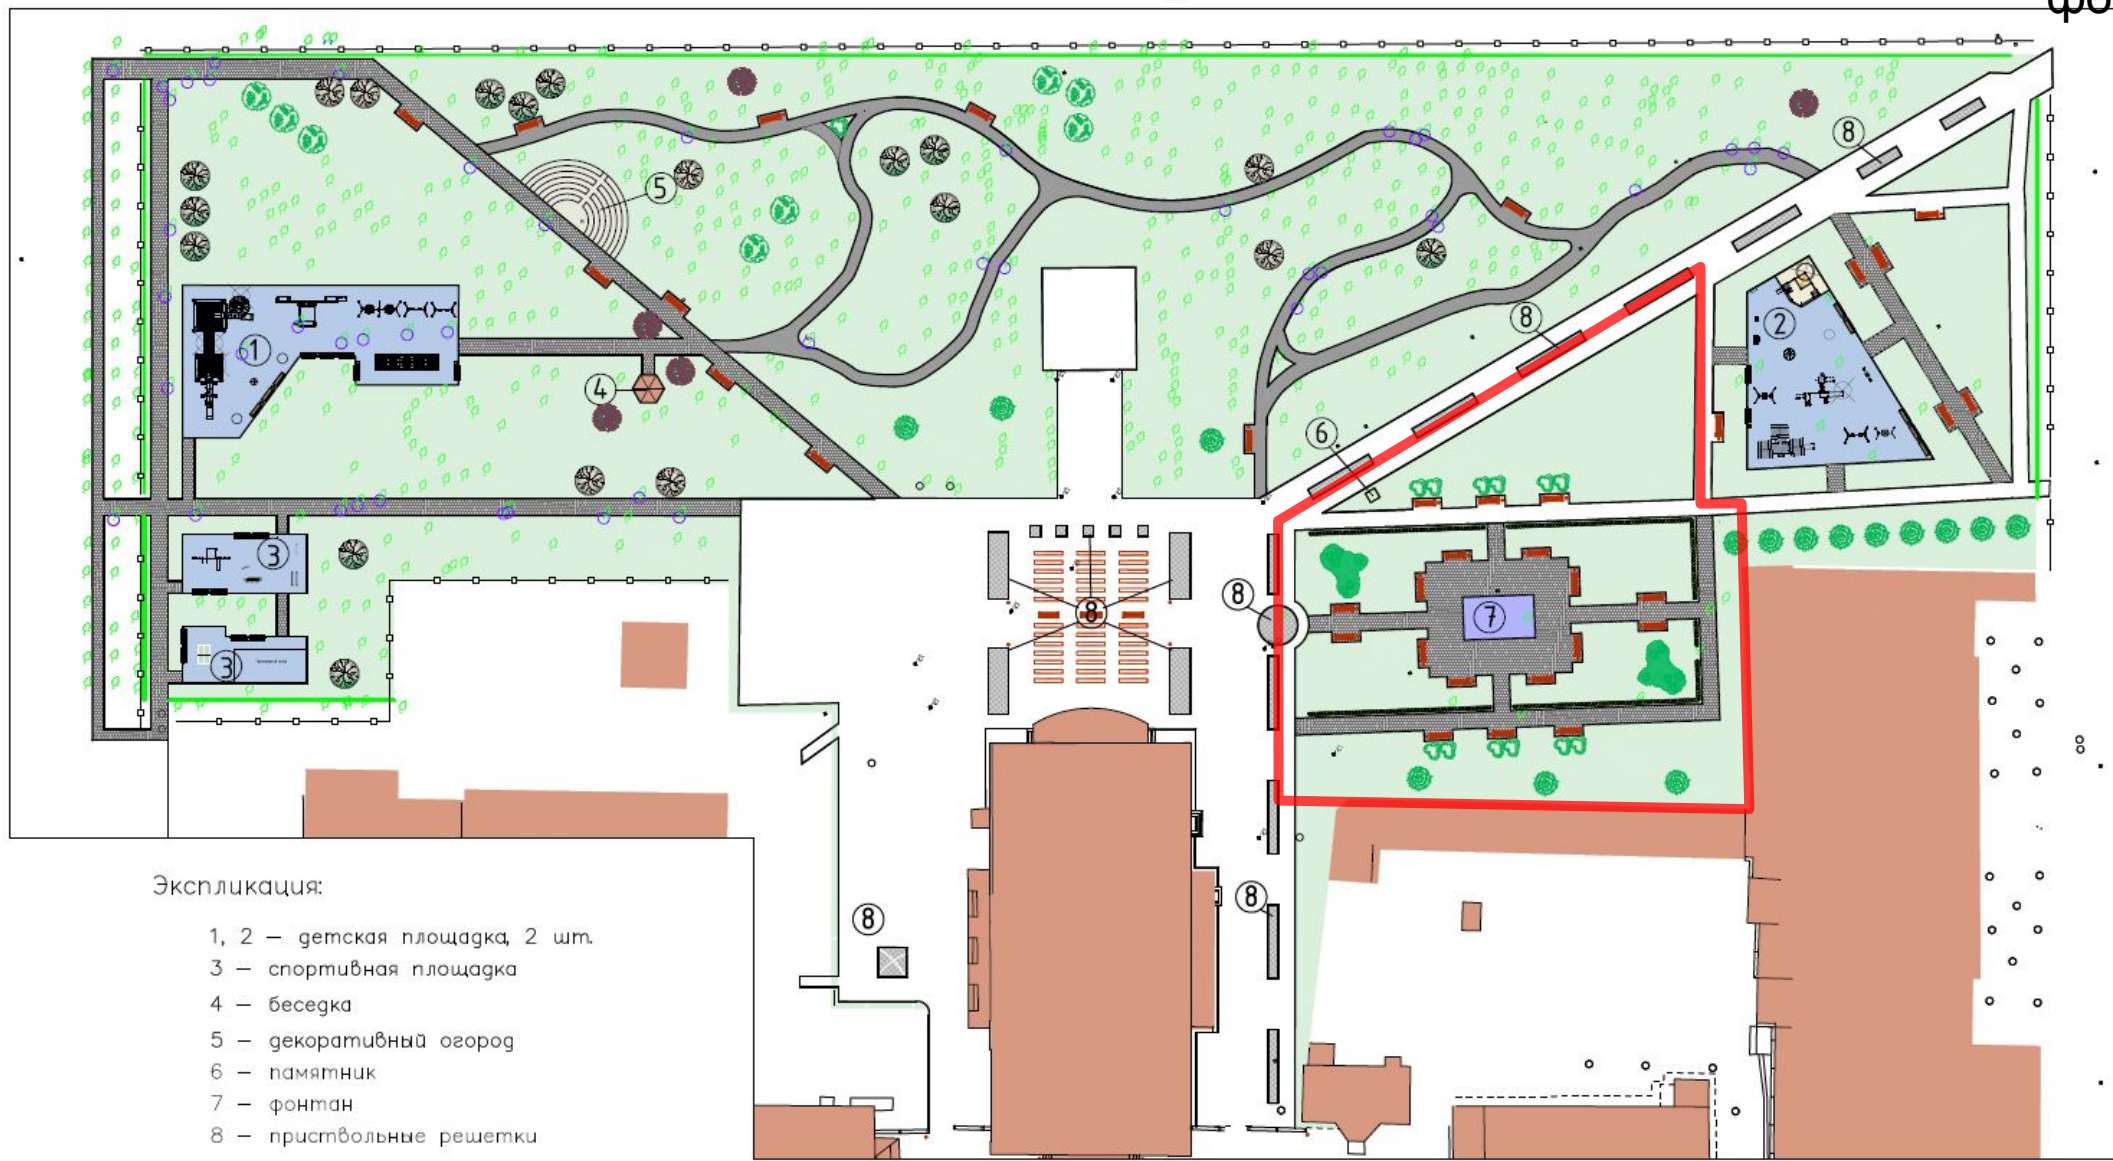

Экспликация:

- 1, 2 — детская площадка, 2 шт.
- 3 — спортивная площадка
- 4 — беседка
- 5 — декоративный огорог
- 6 — памятник
- 7 — фонтан
- 8 — приствольные решетки

Условные обозначения:

- дерево удаляемое, 47 шт.
- деревья проектируемые в рамках компенсационного озеленения, 47 шт.