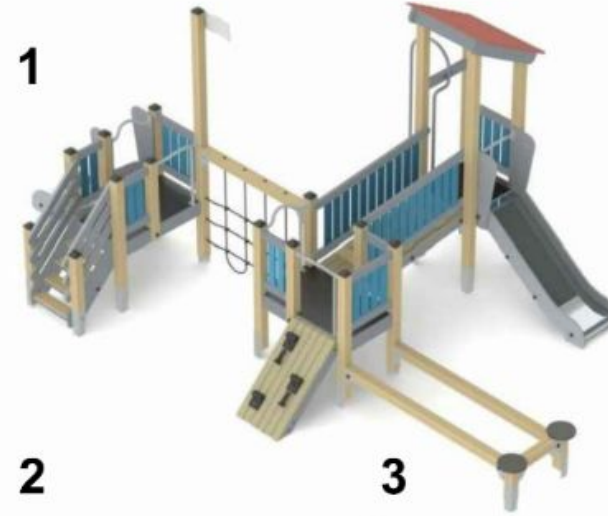

→ Ракурс фотографии

Дедовский городской парк Сирень

Зона детской игровой площадки возле фонтана (3-7)

Предложения по устройству ограждения парка

Сосна

Дедовский городской предложения по оформлению детской площадки для детей возрастной группы 3-7 лет