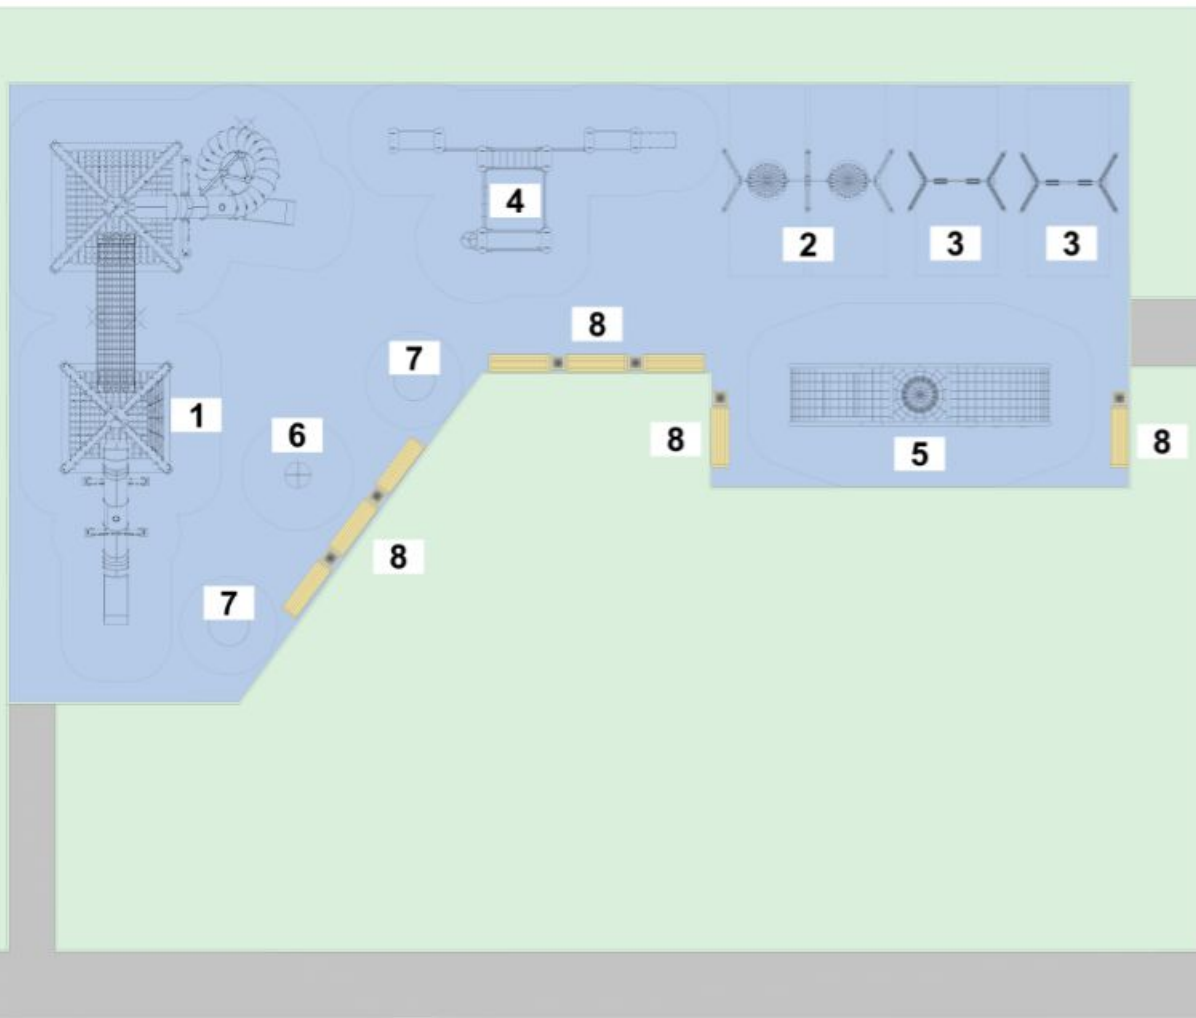

Дедовский городской парк

Предложения по исполнению беседки

Новая зона игровой площадки и спортивной площадки рядом с жилым домом по адресу: ул. Гагарина 16А

# Дедовский городской парк предложения по оформлению детской площадки для детей возрастной группы 7-14 лет