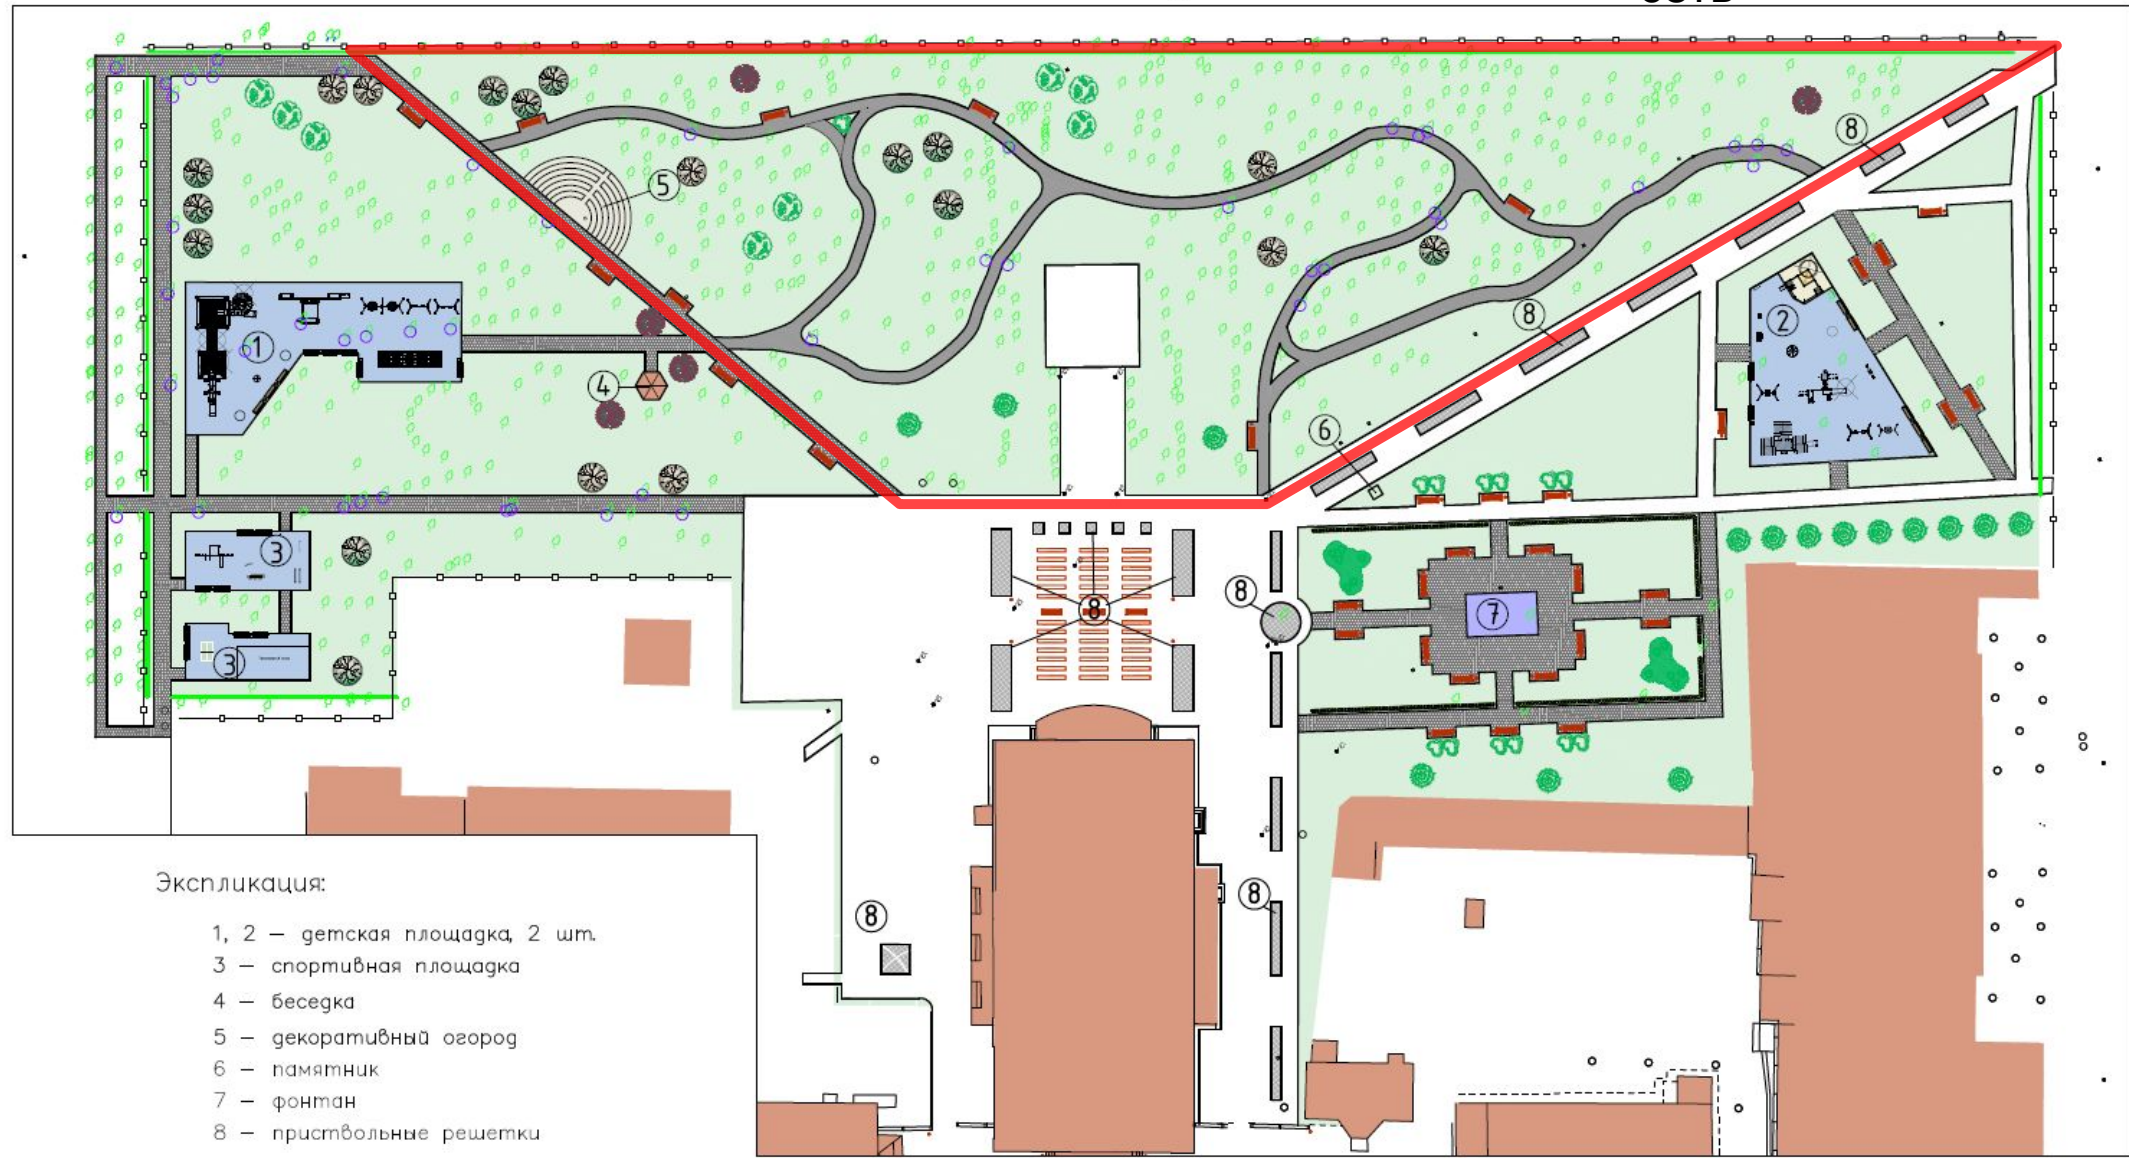

→ Ракурс фотографии

Дедовский городской парк

Сирень

Зона детской игровой площадки возле фонтана (3-7)

Предложения по устройству ограждения парка

Сосна

Дедовский городской предложения по оформлению детской площадки для детей возрастной группы 3-7 лет

14

10

11

12

13

13

Экспликация:

- 1, 2 — детская площадка, 2 шт.
- 3 — спортивная площадка
- 4 — беседка
- 5 — декоративный огорог
- 6 — памятник
- 7 — фонтан
- 8 — приствольные решетки

Клен остролистный Кримсон Кинг

Новая дорожно-тропиночная сеть

Экспликация:

- 1, 2 — детская площадка, 2 шт.
- 3 — спортивная площадка
- 4 — беседка
- 5 — декоративный огорог
- 6 — памятник
- 7 — фонтан
- 8 — приствольные решетки