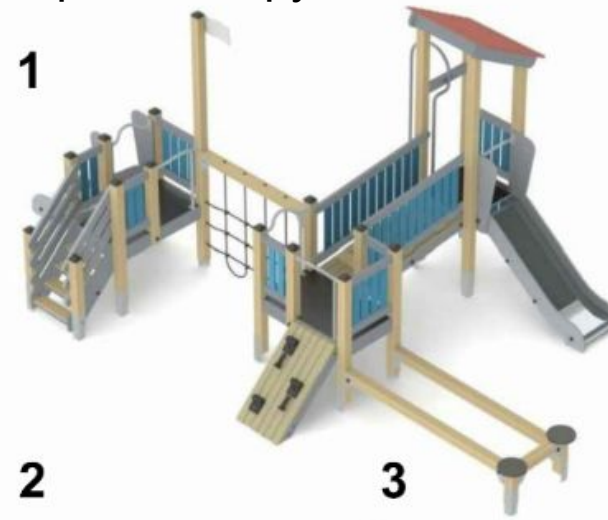

→ Ракурс фотографии

Дедовский городской парк

Сирень

Зона детской игровой площадки возле фонтана (3-7)

Предложения по устройству ограждения парка

Сосна

Дедовский городской предложения по оформлению детской площадки для детей возрастной группы 3-7 лет

14

10

11

12

13

13

Экспликация:

- 1, 2 — детская площадка, 2 шт.
- 3 — спортивная площадка
- 4 — беседка
- 5 — декоративный огорог
- 6 — памятник
- 7 — фонтан
- 8 — приствольные решетки