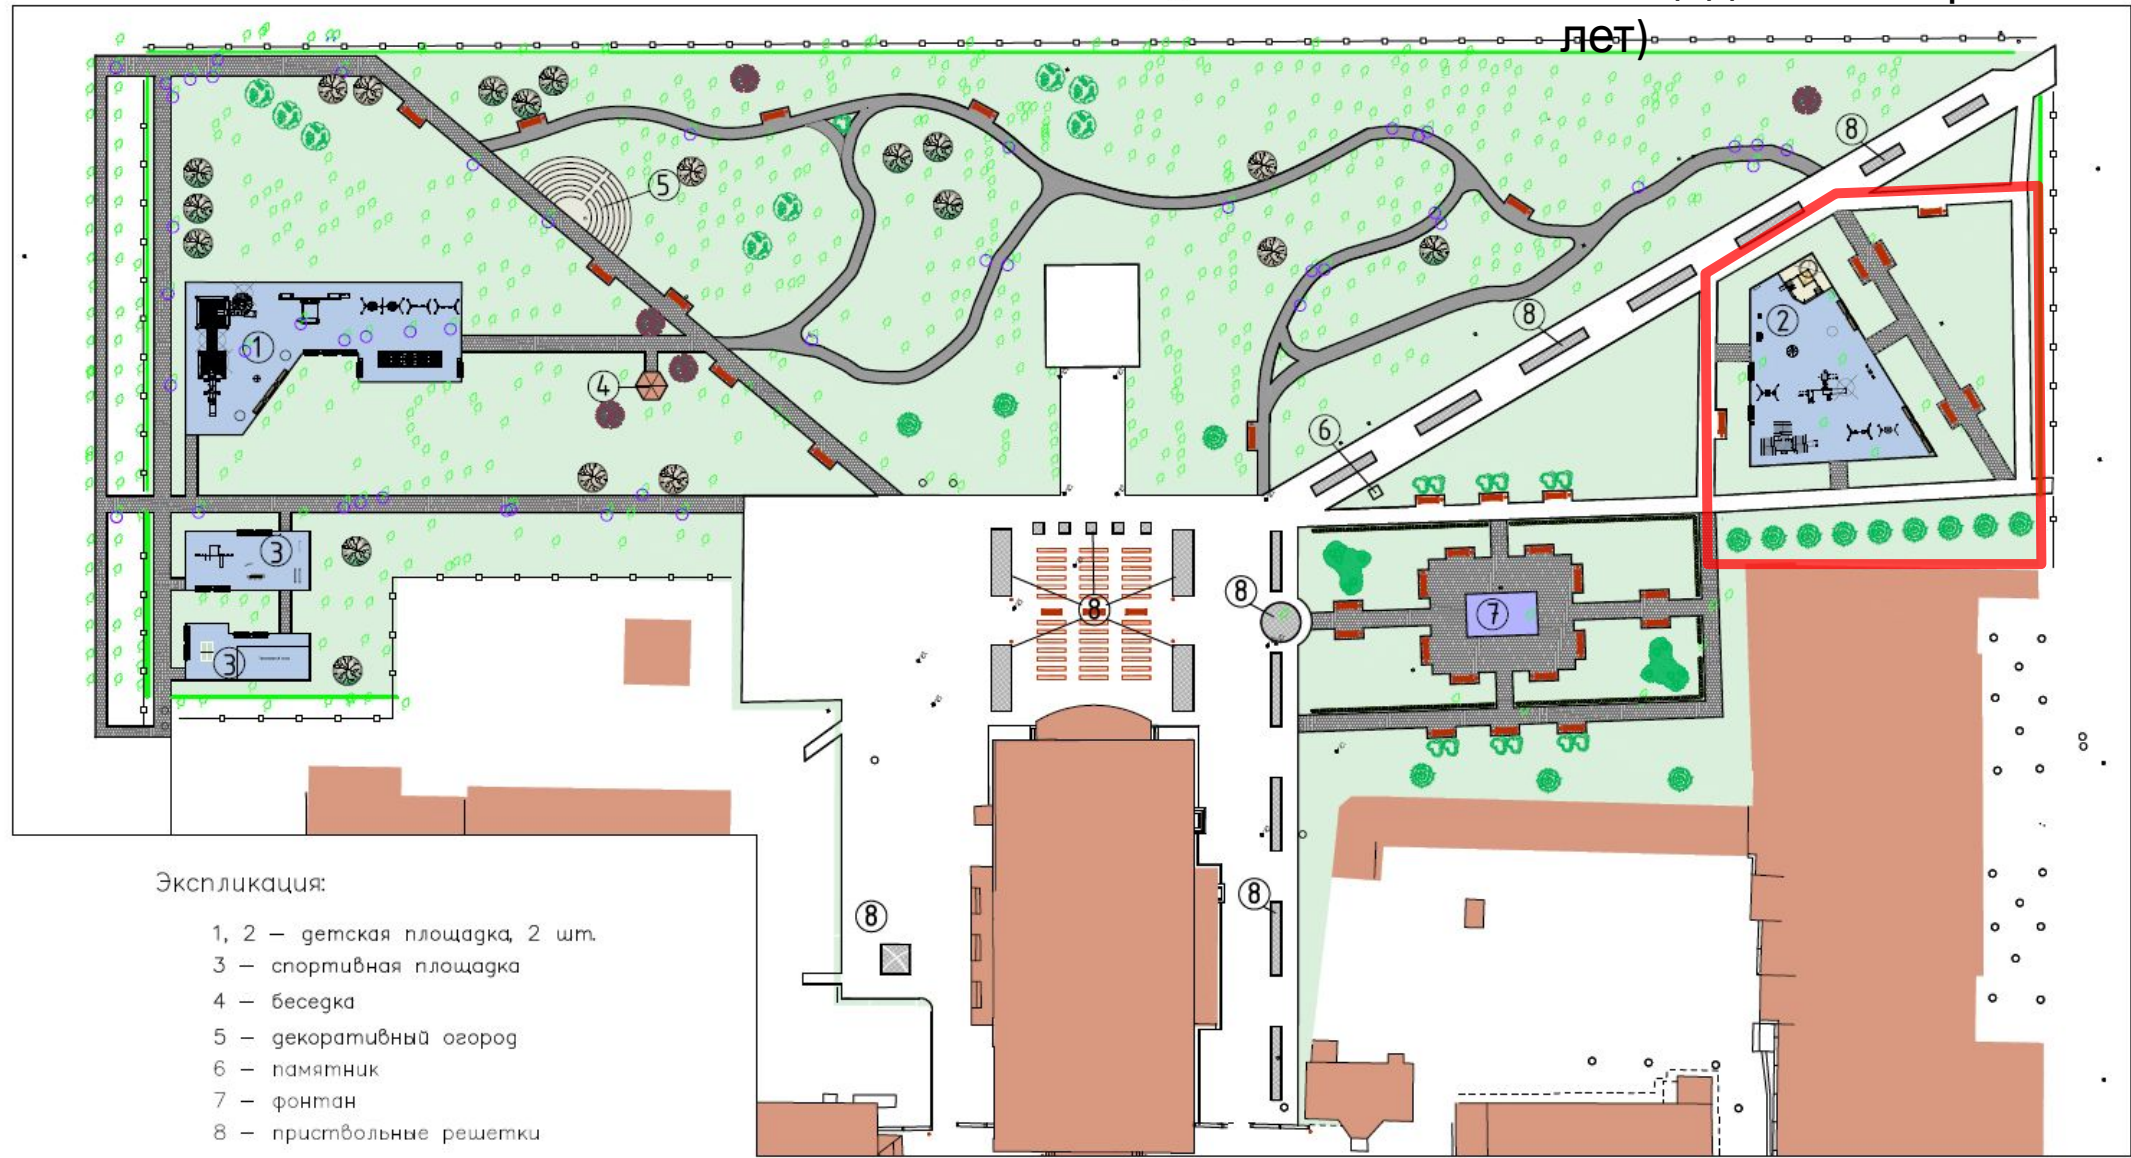

Условные обозначения:

- дерево удаляемое, 47 шт.
- деревья проектируемые в рамках компенсационного озеленения, 47 шт.