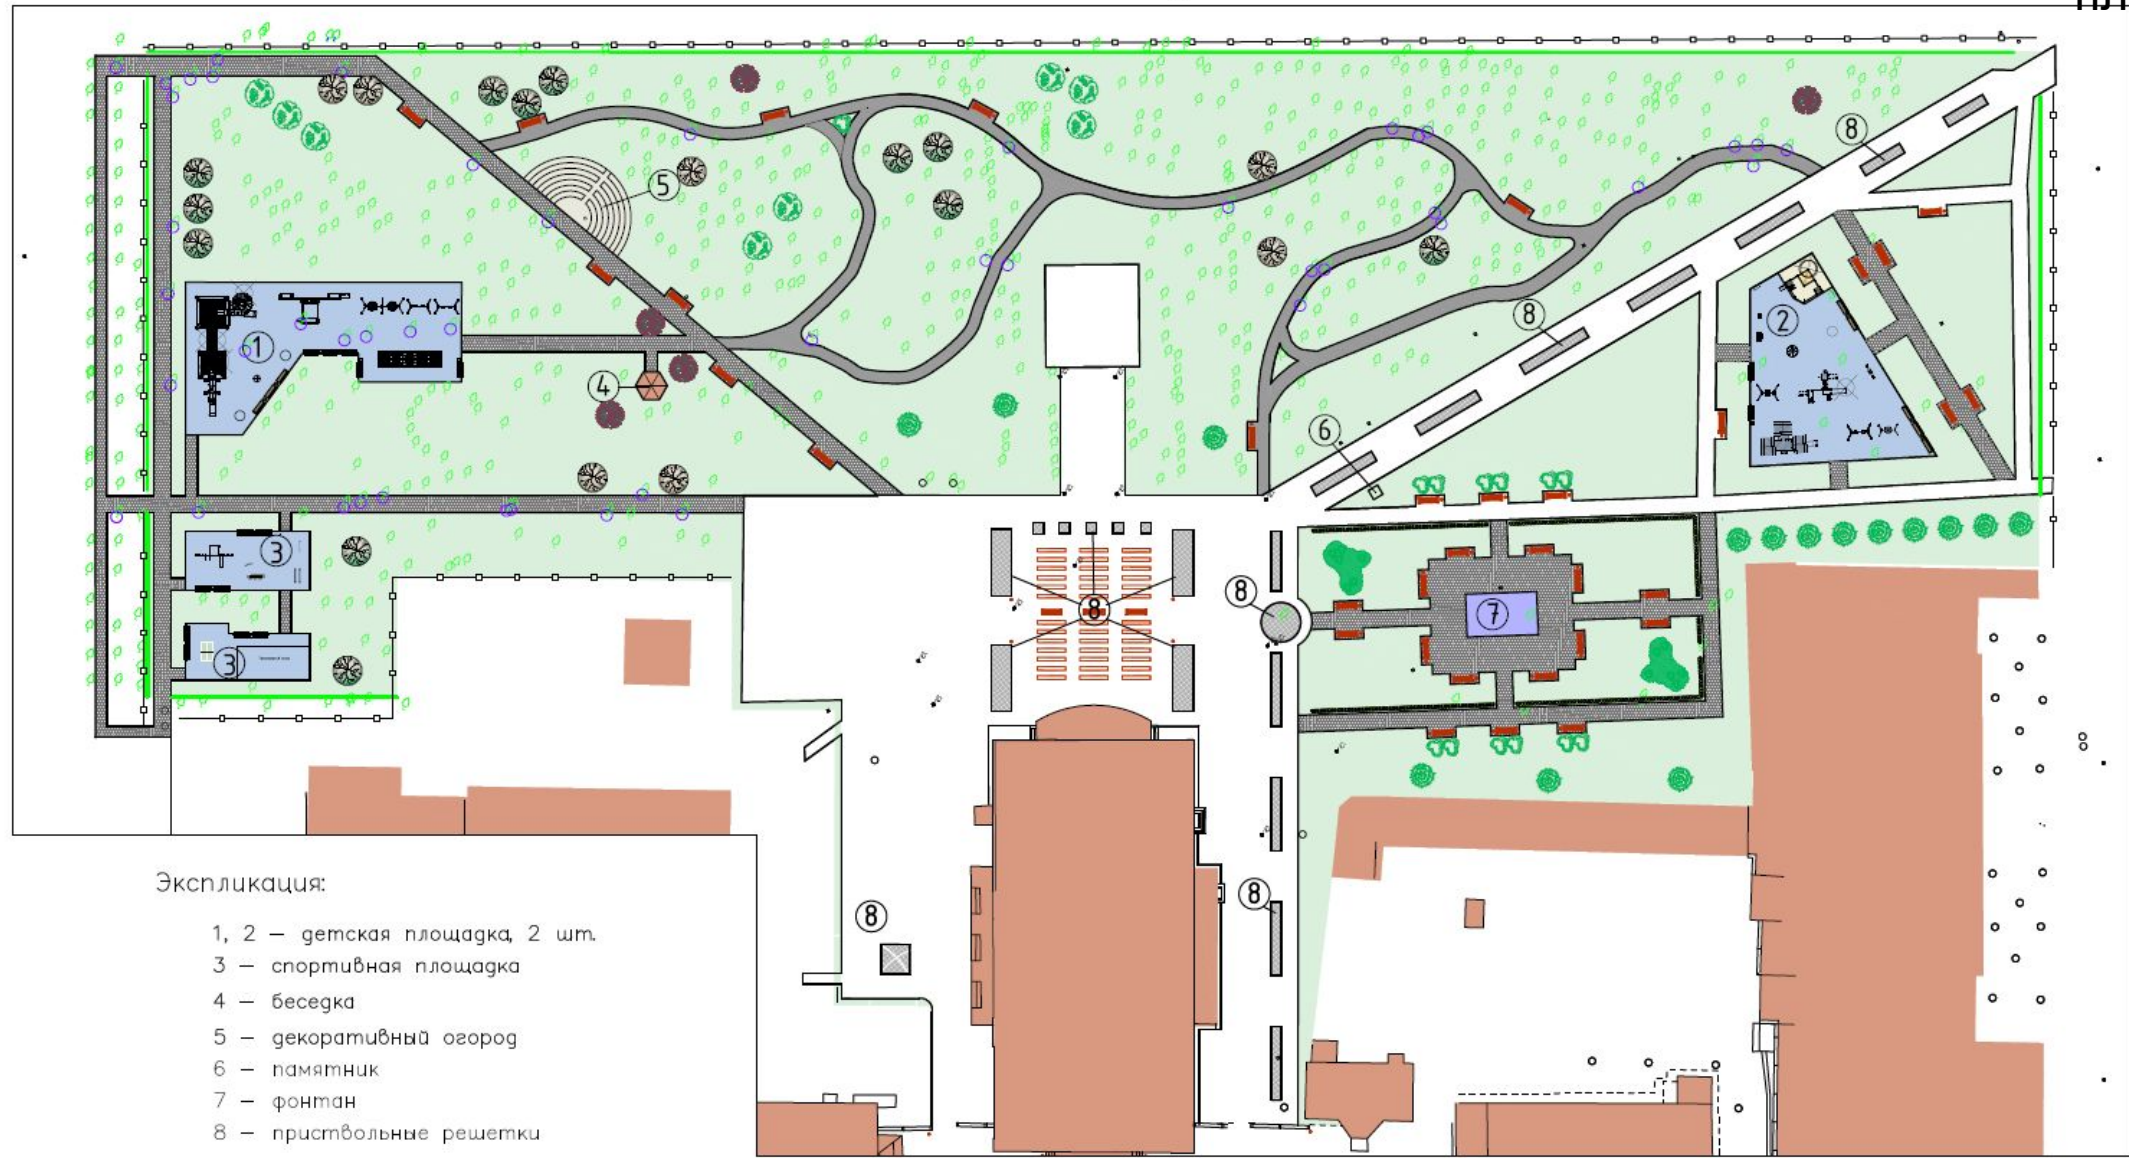

Дедовский городской парк

Предложения по благоустройству

Московская область
городской округ Истра
г. Дедовск
2020г.

Экспликация:

- 1, 2 – детская площадка, 2 шт.
- 3 – спортивная площадка
- 4 – беседка
- 5 – декоративный огорог
- 6 – памятник
- 7 – фонтан
- 8 – приствольные решетки

Условные обозначения:

-  – дерево удаляемое, 47 шт.
-  – деревья проектируемые в рамках компенсационного озеленения, 47 шт.

—▶ Ракурс фотографии

Дедовский городской

Клен серебристый

Сирень

Зона фонтана

Сосна

→ Ракурс фотографии

Дедовский городской парк Сирень

Зона детской игровой площадки возле фонтана (3-7)

Предложения по устройству ограждения парка

Сосна

Дедовский городской предложения по оформлению детской площадки для детей возрастной группы 3-7 лет

Липа мелколистная

Клен остролистный Кримсон Кинг

Новая дорожно-тропиночная сеть

Экспликация:

- 1, 2 – детская площадка, 2 шт.
- 3 – спортивная площадка
- 4 – беседка
- 5 – декоративный огорог
- 6 – памятник
- 7 – фонтан
- 8 – приствольные решетки