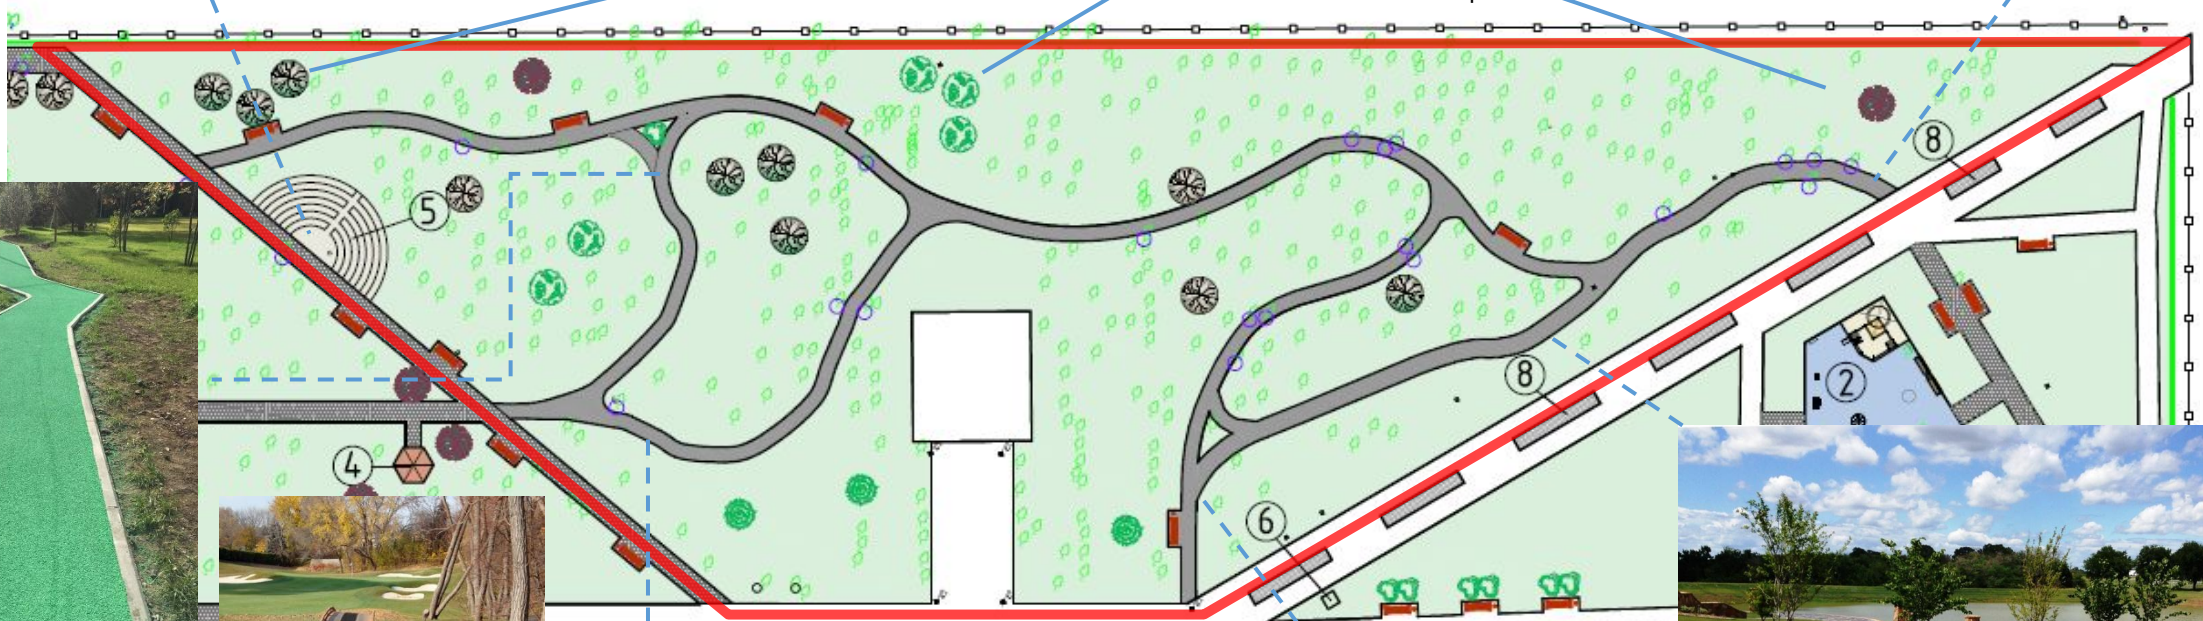

## Зона детской игровой площадки возле фонтана (3-7)

Предложения по устройству ограждения парка

Сосна

# Новая дорожно-тропиночная сеть

Условные обозначения:

-  — дерево удаляемое, 47 шт.
-  — деревья проектируемые в рамках компенсационного озеленения, 47 шт.

## Текущая ситуация

—▶ Ракурс  
фотографии

Новая зона игровой площадки и спортивной площадки рядом с жилым домом по адресу: ул. Гагарина 16А