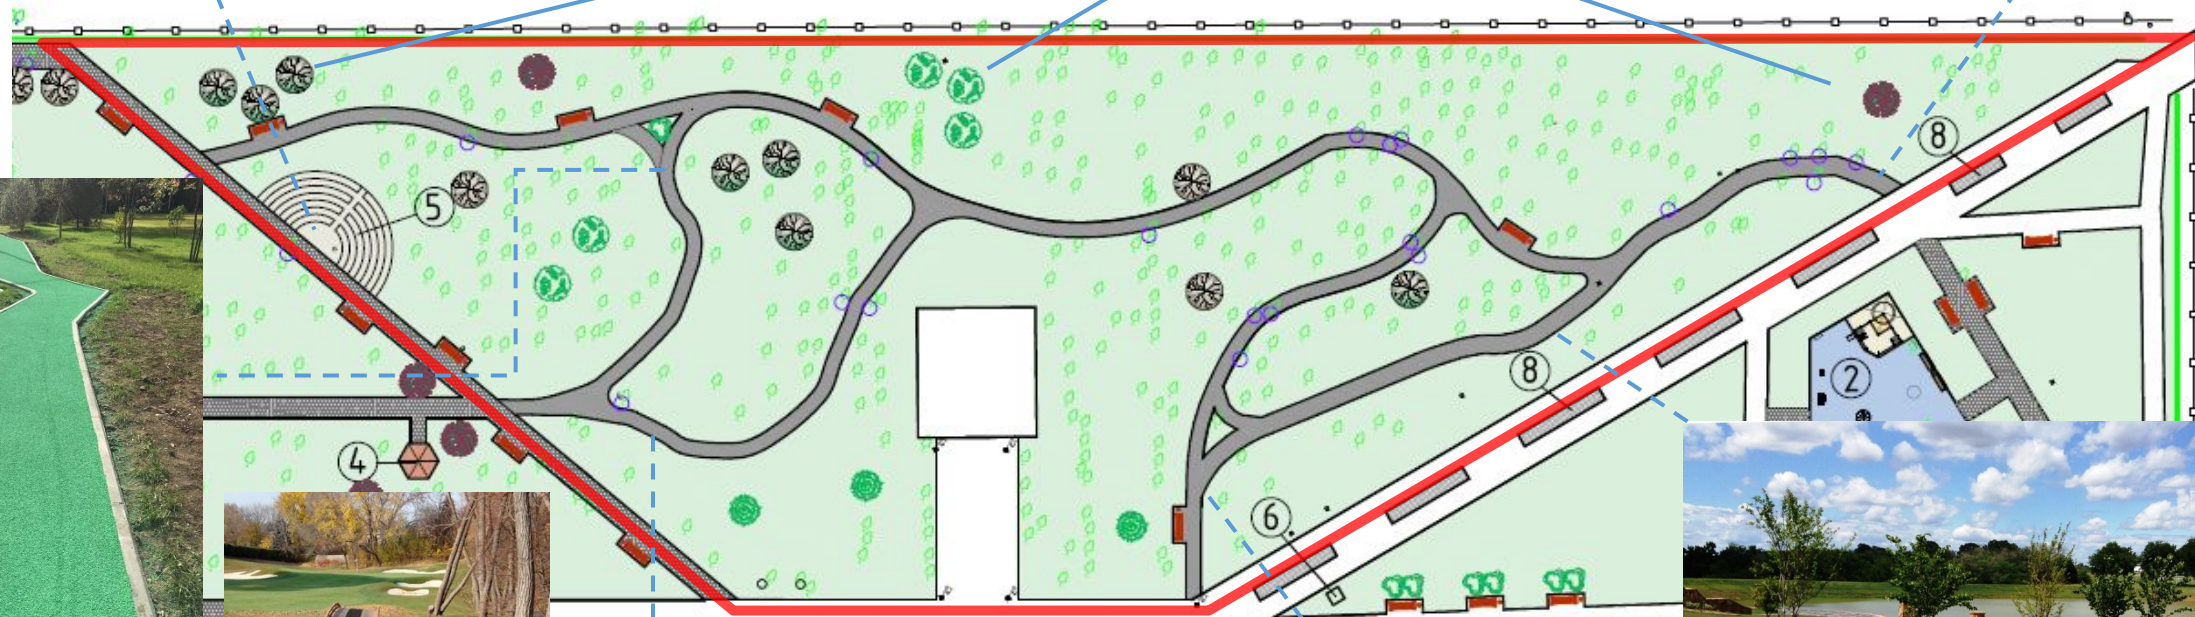

14

10

11

12

13

13

Экспликация:

- 1, 2 — детская площадка, 2 шт.
- 3 — спортивная площадка
- 4 — беседка
- 5 — декоративный огорог
- 6 — памятник
- 7 — фонтан
- 8 — приствольные решетки

Условные обозначения:

-  — дерево удаляемое, 47 шт.
-  — деревья проектируемые в рамках компенсационного озеленения, 47 шт.

Дедовский городской парк

Декоративный огород

Клен остролистный Друмонди

Липа мелколистная

Клен остролистный Кримсон Кинг

Новая дорожно-тропиночная сеть

Экспликация:

- 1, 2 — детская площадка, 2 шт.
- 3 — спортивная площадка
- 4 — беседка
- 5 — декоративный огорог
- 6 — памятник
- 7 — фонтан
- 8 — приствольные решетки

Условные обозначения:

- дерево удаляемое, 47 шт.
- деревья проектируемые в рамках компенсационного озеленения, 47 шт.

Дедовский городской парк

Текущая ситуация

—▶ Ракурс фотографии

Новая зона игровой площадки и спортивной площадки рядом с жилым домом по адресу: ул. Гагарина 16А