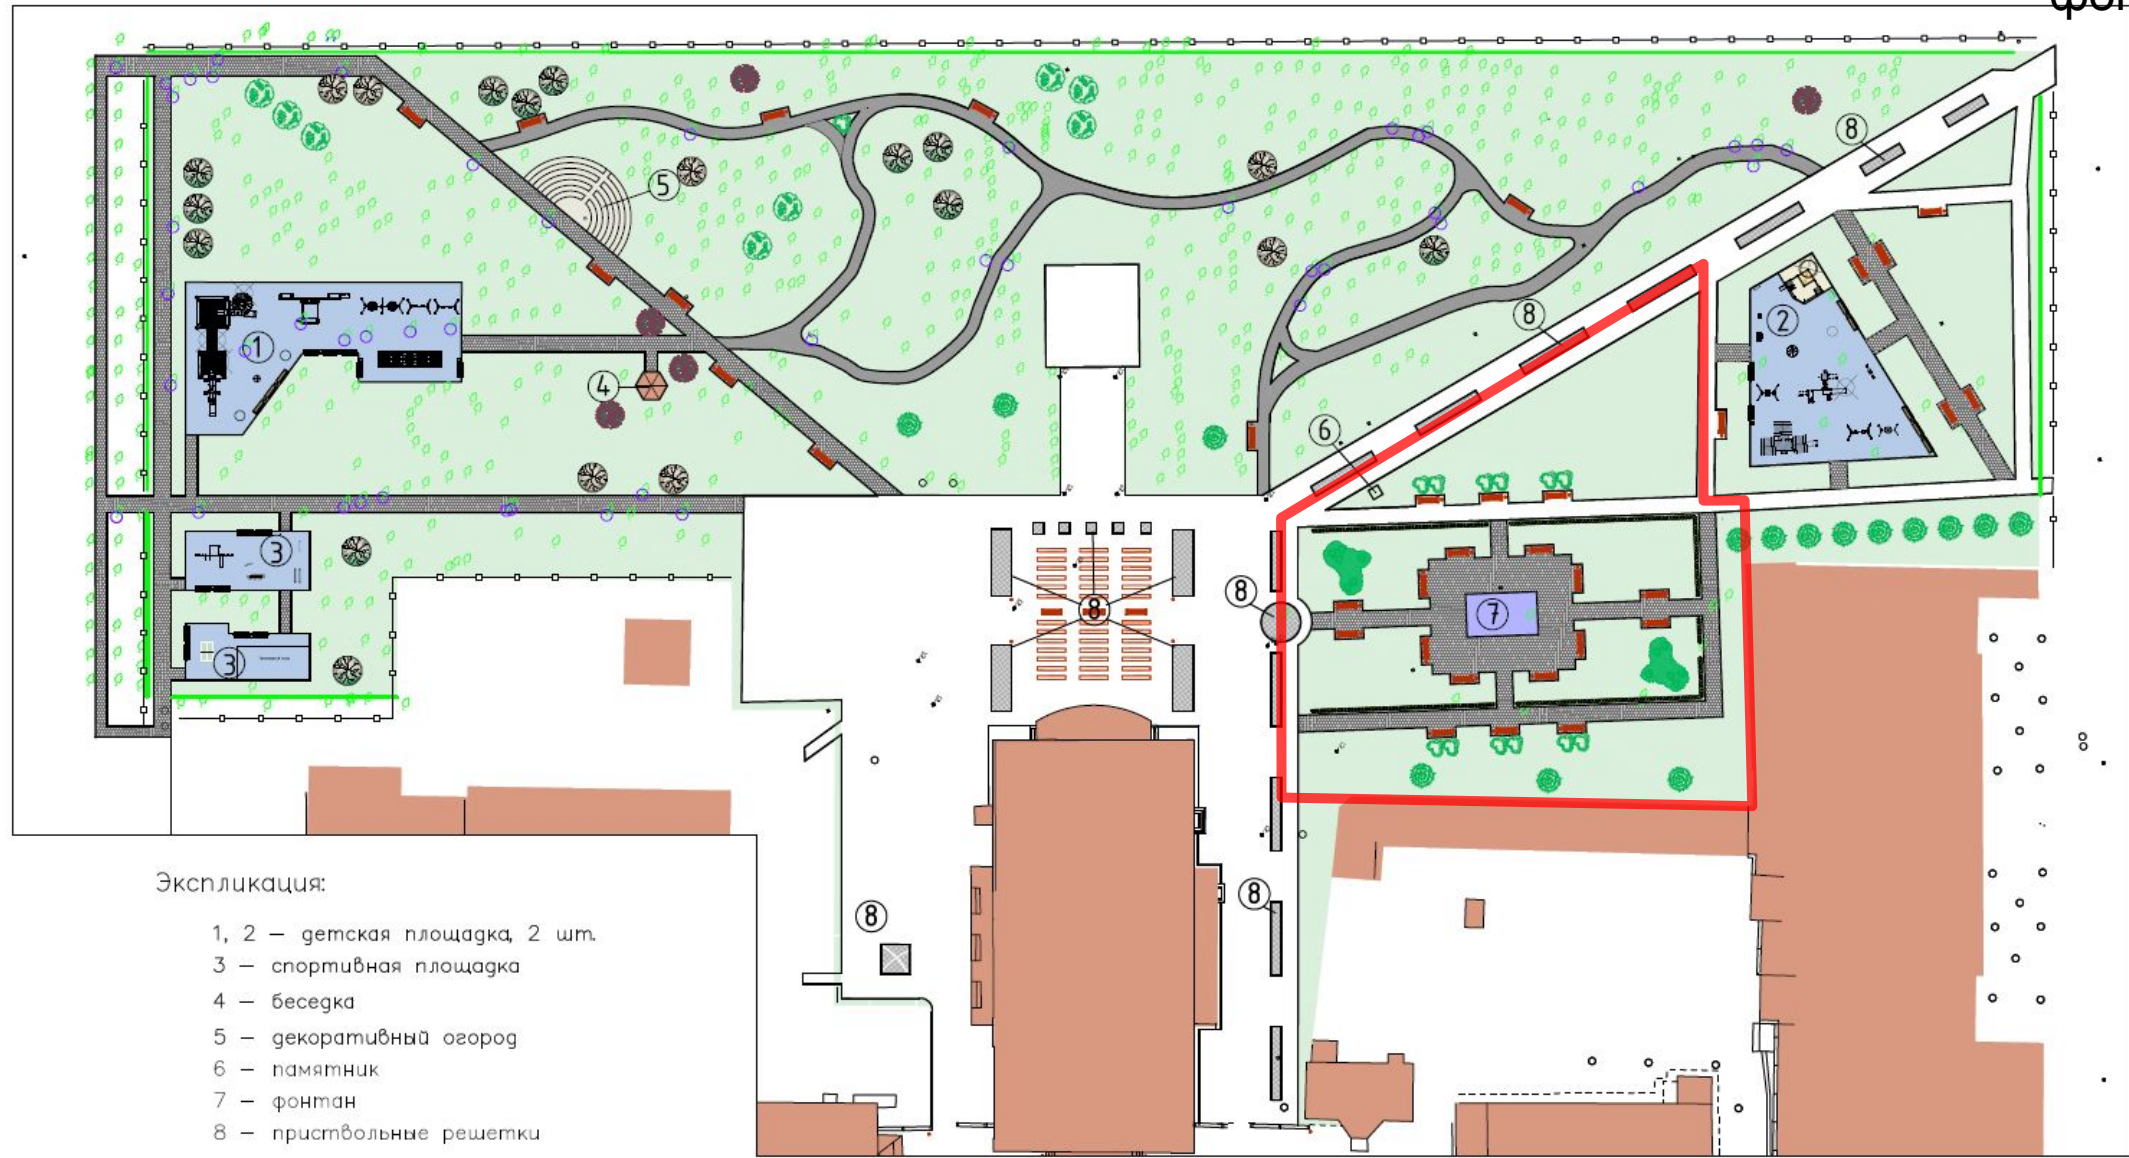

Дедовский городской парк

Предложения по благоустройству

Московская область
городской округ Истра
г. Дедовск
2020г.

Экспликация:

- 1, 2 – детская площадка, 2 шт.
- 3 – спортивная площадка
- 4 – беседка
- 5 – декоративный огорог
- 6 – памятник
- 7 – фонтан
- 8 – приствольные решетки

Условные обозначения:

-  – дерево удаляемое, 47 шт.
-  – деревья проектируемые в рамках компенсационного озеленения, 47 шт.

—▶ Ракурс фотографии

Дедовский городской

Клен серебристый

Сирень

Зона фонтана

Сосна

→ Ракурс фотографии

Дедовский городской парк Сирень

Зона детской игровой площадки возле фонтана (3-7)

Предложения по устройству ограждения парка

Сосна

Дедовский городской предложения по оформлению детской площадки для детей возрастной группы 3-7 лет

Липа мелколистная

Клен остролистный Кримсон Кинг

Новая дорожно-тропиночная сеть

Экспликация:

- 1, 2 – детская площадка, 2 шт.
- 3 – спортивная площадка
- 4 – беседка
- 5 – декоративный огорог
- 6 – памятник
- 7 – фонтан
- 8 – приствольные решетки