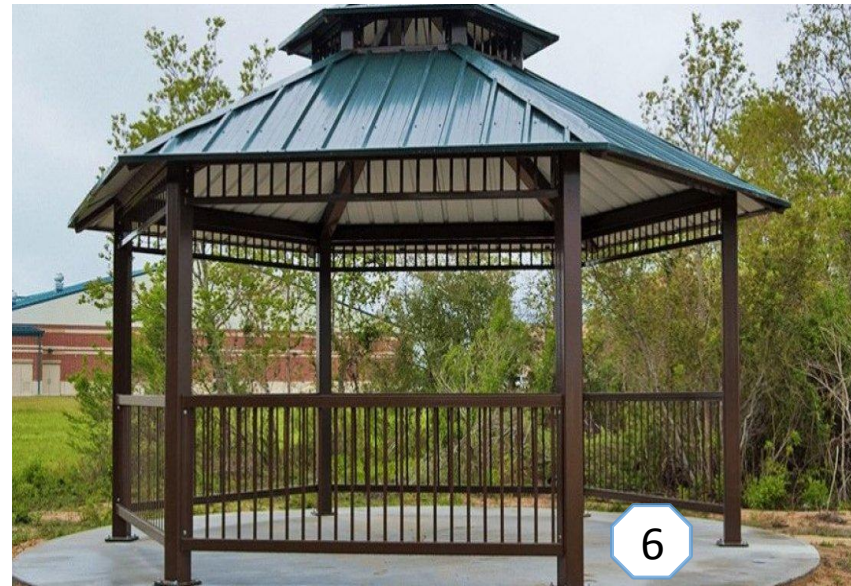

Дедовский городской парк

Предложения по исполнению беседки

Новая зона игровой площадки и спортивной площадки рядом с жилым домом по адресу: ул. Гагарина 16А

Дедовский городской парк предложения по оформлению детской площадки для детей возрастной группы