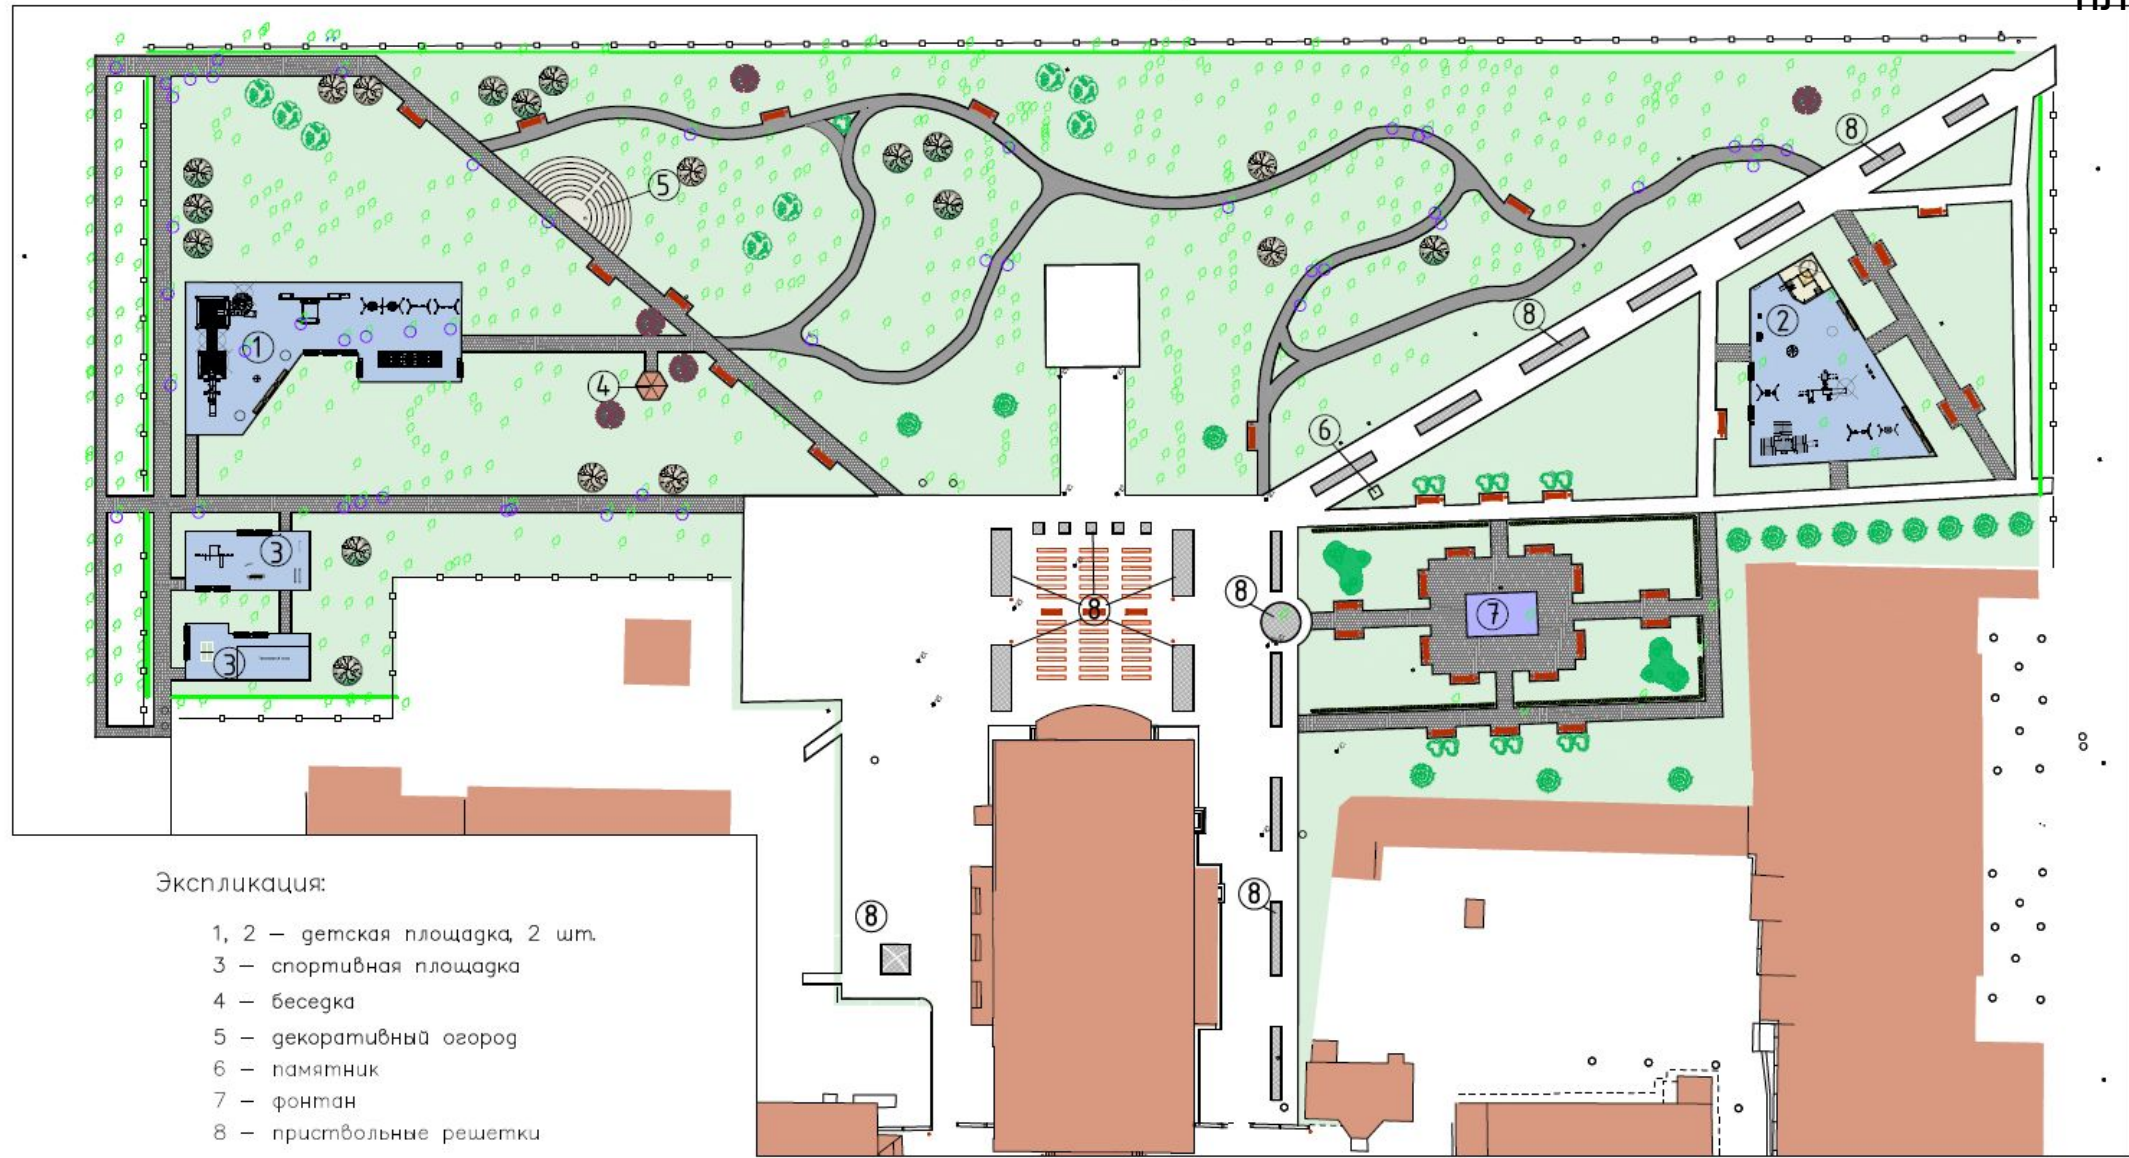

Дедовский городской парк

Предложения по благоустройству

Московская область
городской округ Истра
г. Дедовск
2020г.

Экспликация:

- 1, 2 — детская площадка, 2 шт.
- 3 — спортивная площадка
- 4 — беседка
- 5 — декоративный огород
- 6 — памятник
- 7 — фонтан
- 8 — приствольные решетки

→ Ракурс фотографии

Дедовский городской парк

Сирень

Зона детской игровой площадки возле фонтана (3-7)

Предложения по устройству ограждения парка

Сосна

Дедовский городской предложения по оформлению детской площадки для детей возрастной группы 3-7 лет

14

10

11

12

13

13

Экспликация:

- 1, 2 — детская площадка, 2 шт.
- 3 — спортивная площадка
- 4 — беседка
- 5 — декоративный огорог
- 6 — памятник
- 7 — фонтан
- 8 — приствольные решетки

Клен остролистный Кримсон Кинг

Новая дорожно-тропиночная сеть

Экспликация:

- 1, 2 — детская площадка, 2 шт.
- 3 — спортивная площадка
- 4 — беседка
- 5 — декоративный огорог
- 6 — памятник
- 7 — фонтан
- 8 — приствольные решетки