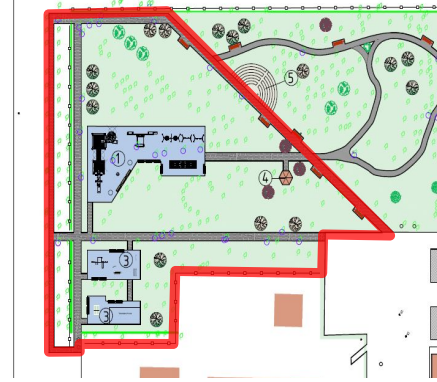

Дедовский городской парк

Предложения по исполнению беседки

Новая зона игровой площадки и спортивной площадки рядом с жилым домом по адресу: ул. Гагарина 16А

Дедовский городской парк предложения по оформлению детской площадки для детей возрастной группы

7-14 лет

Дедовский городской парк предложения по оформлению спортивной площадки

Дедовский городской парк

Дендроплан.
2020 год

Условные обозначения:

○ — дерево удаляемое, 47 шт.

Деревья проектируемые в рамках компенсационного озеленения, 47 шт.: