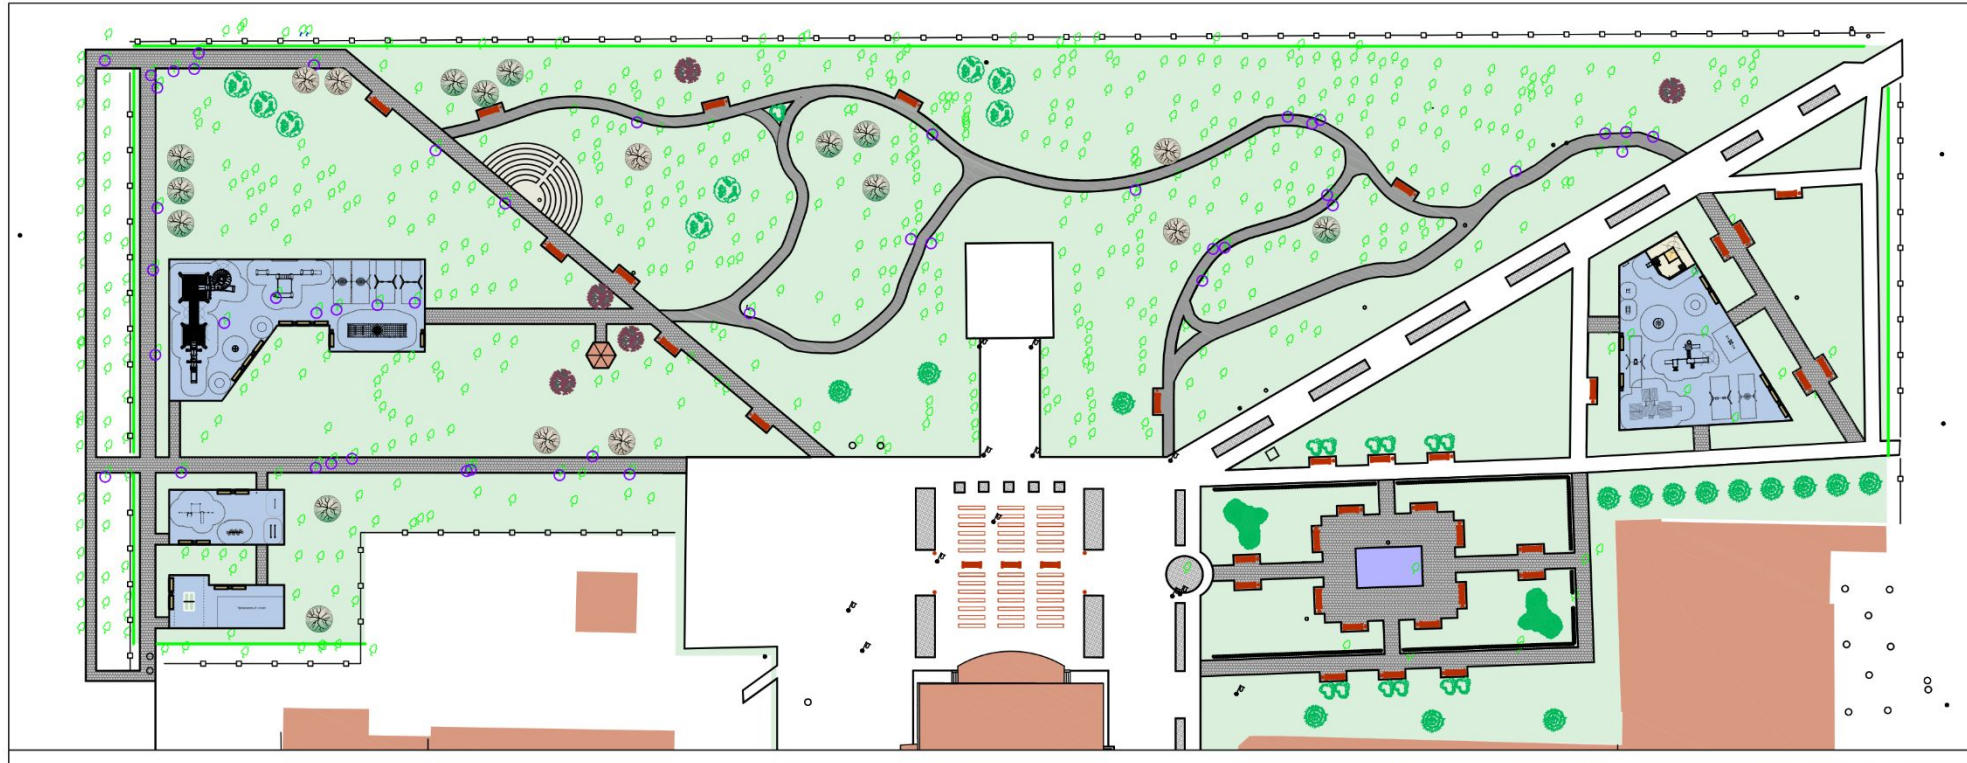

Дедовский городской парк

Дендроплан.
2020 год

Условные обозначения:

— дерево удаляемое, 47 шт.

Деревья проектируемые в рамках компенсационного озеленения, 47 шт.:

— Клен остролистный 'Drummondii', 12 шт.

— Клен остролистный 'Crimson King', 5 шт.

— Клен серебристый, 7 шт.

— Липа мелколистная, 8 шт.

— Сосна обыкновенная, 15 шт.

Посадка кустарников, 400 шт.:

— Сирень обыкновенная, 12 шт.

— Спирея серая 'Grefsheim', 18 шт.

— Кизильник блестящий однорядная ж.и., 370 шт.