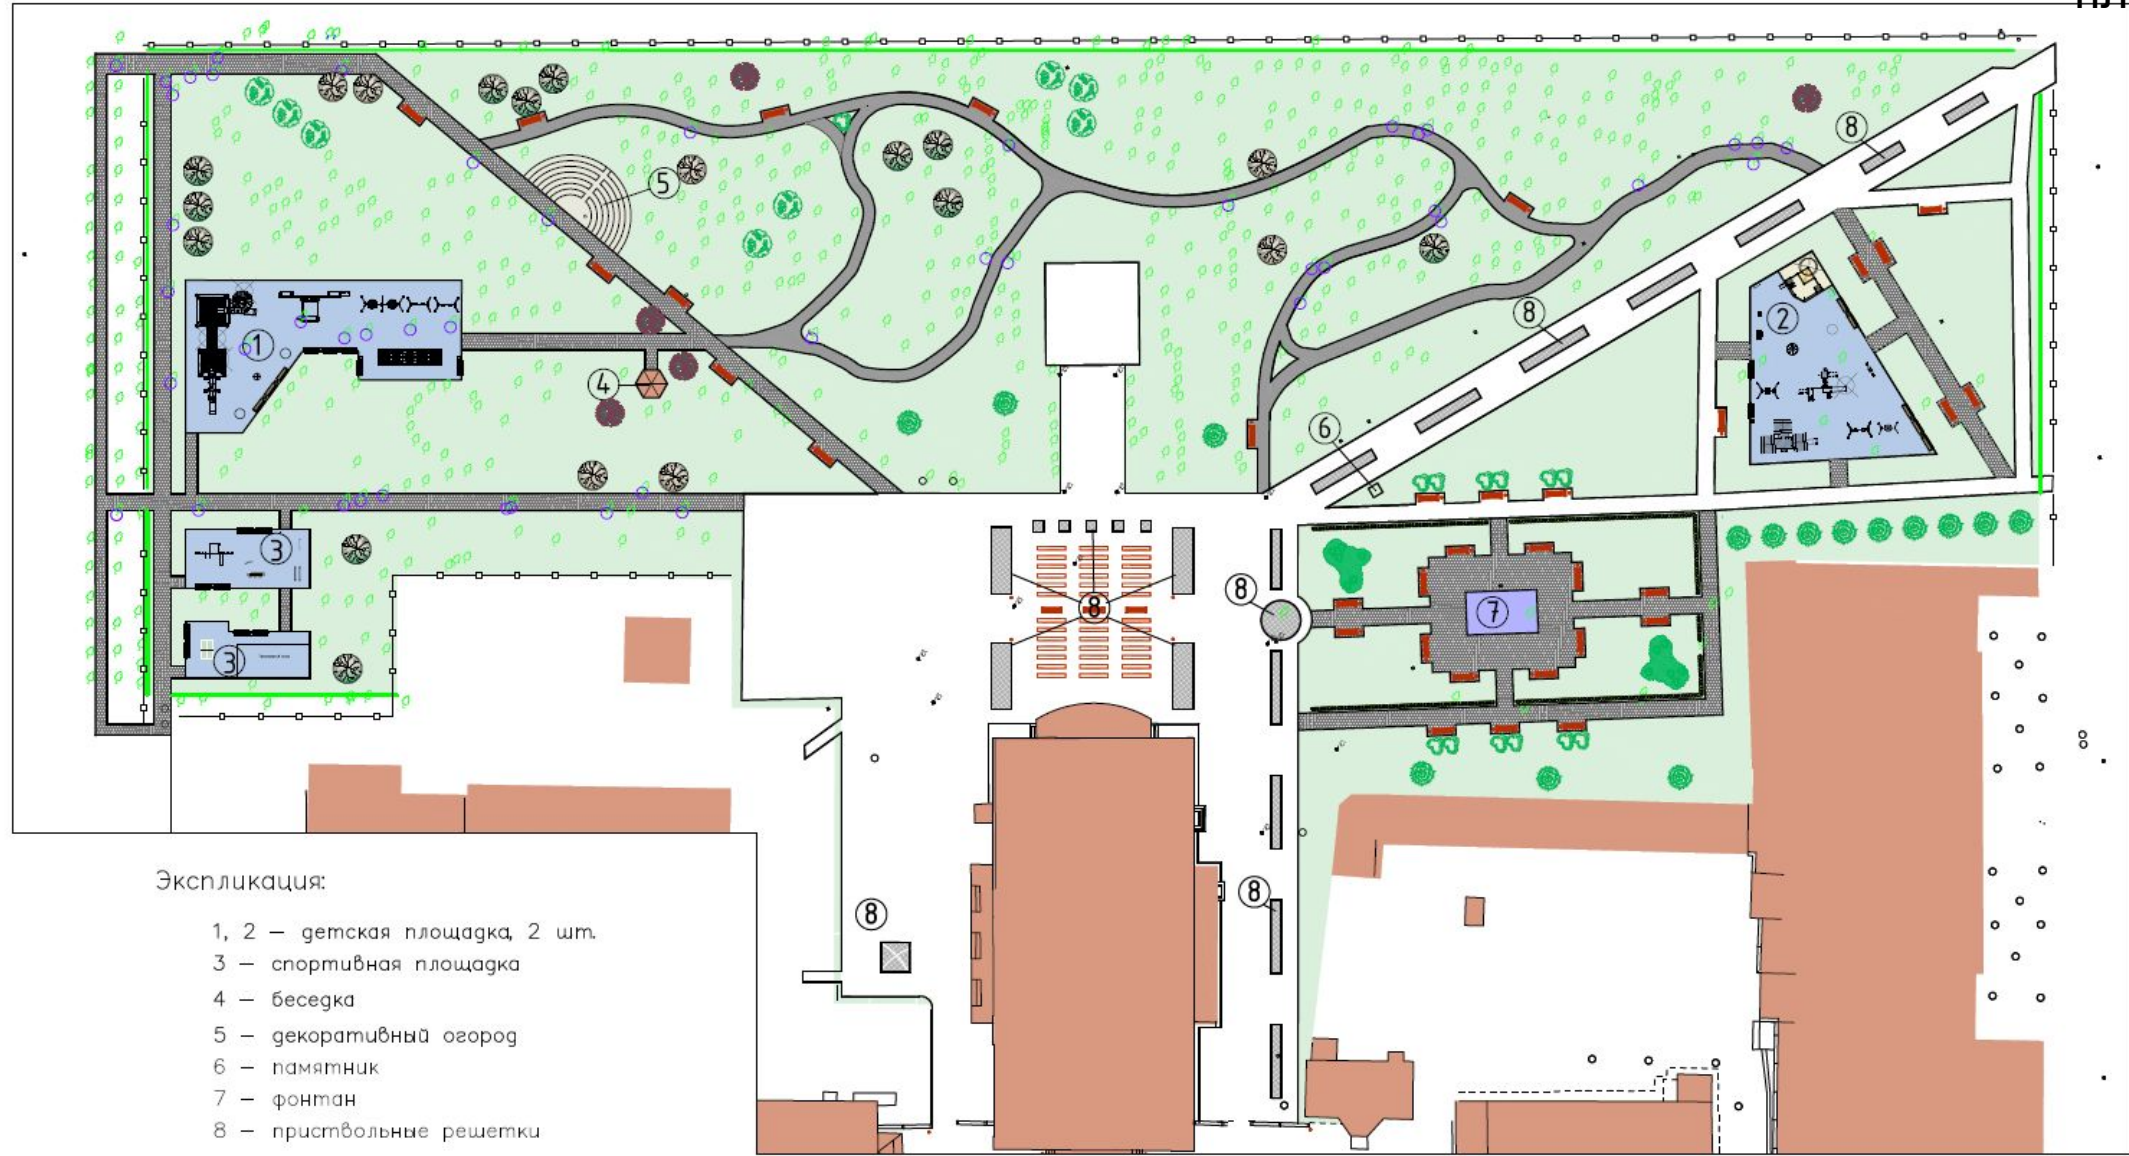

## Предложения по благоустройству

Московская область  
городской округ Истра  
г. Дедовск  
2020г.

Экспликация:

- 1, 2 — детская площадка, 2 шт.
- 3 — спортивная площадка
- 4 — беседка
- 5 — декоративный огорог
- 6 — памятник
- 7 — фонтан
- 8 — приствольные решетки