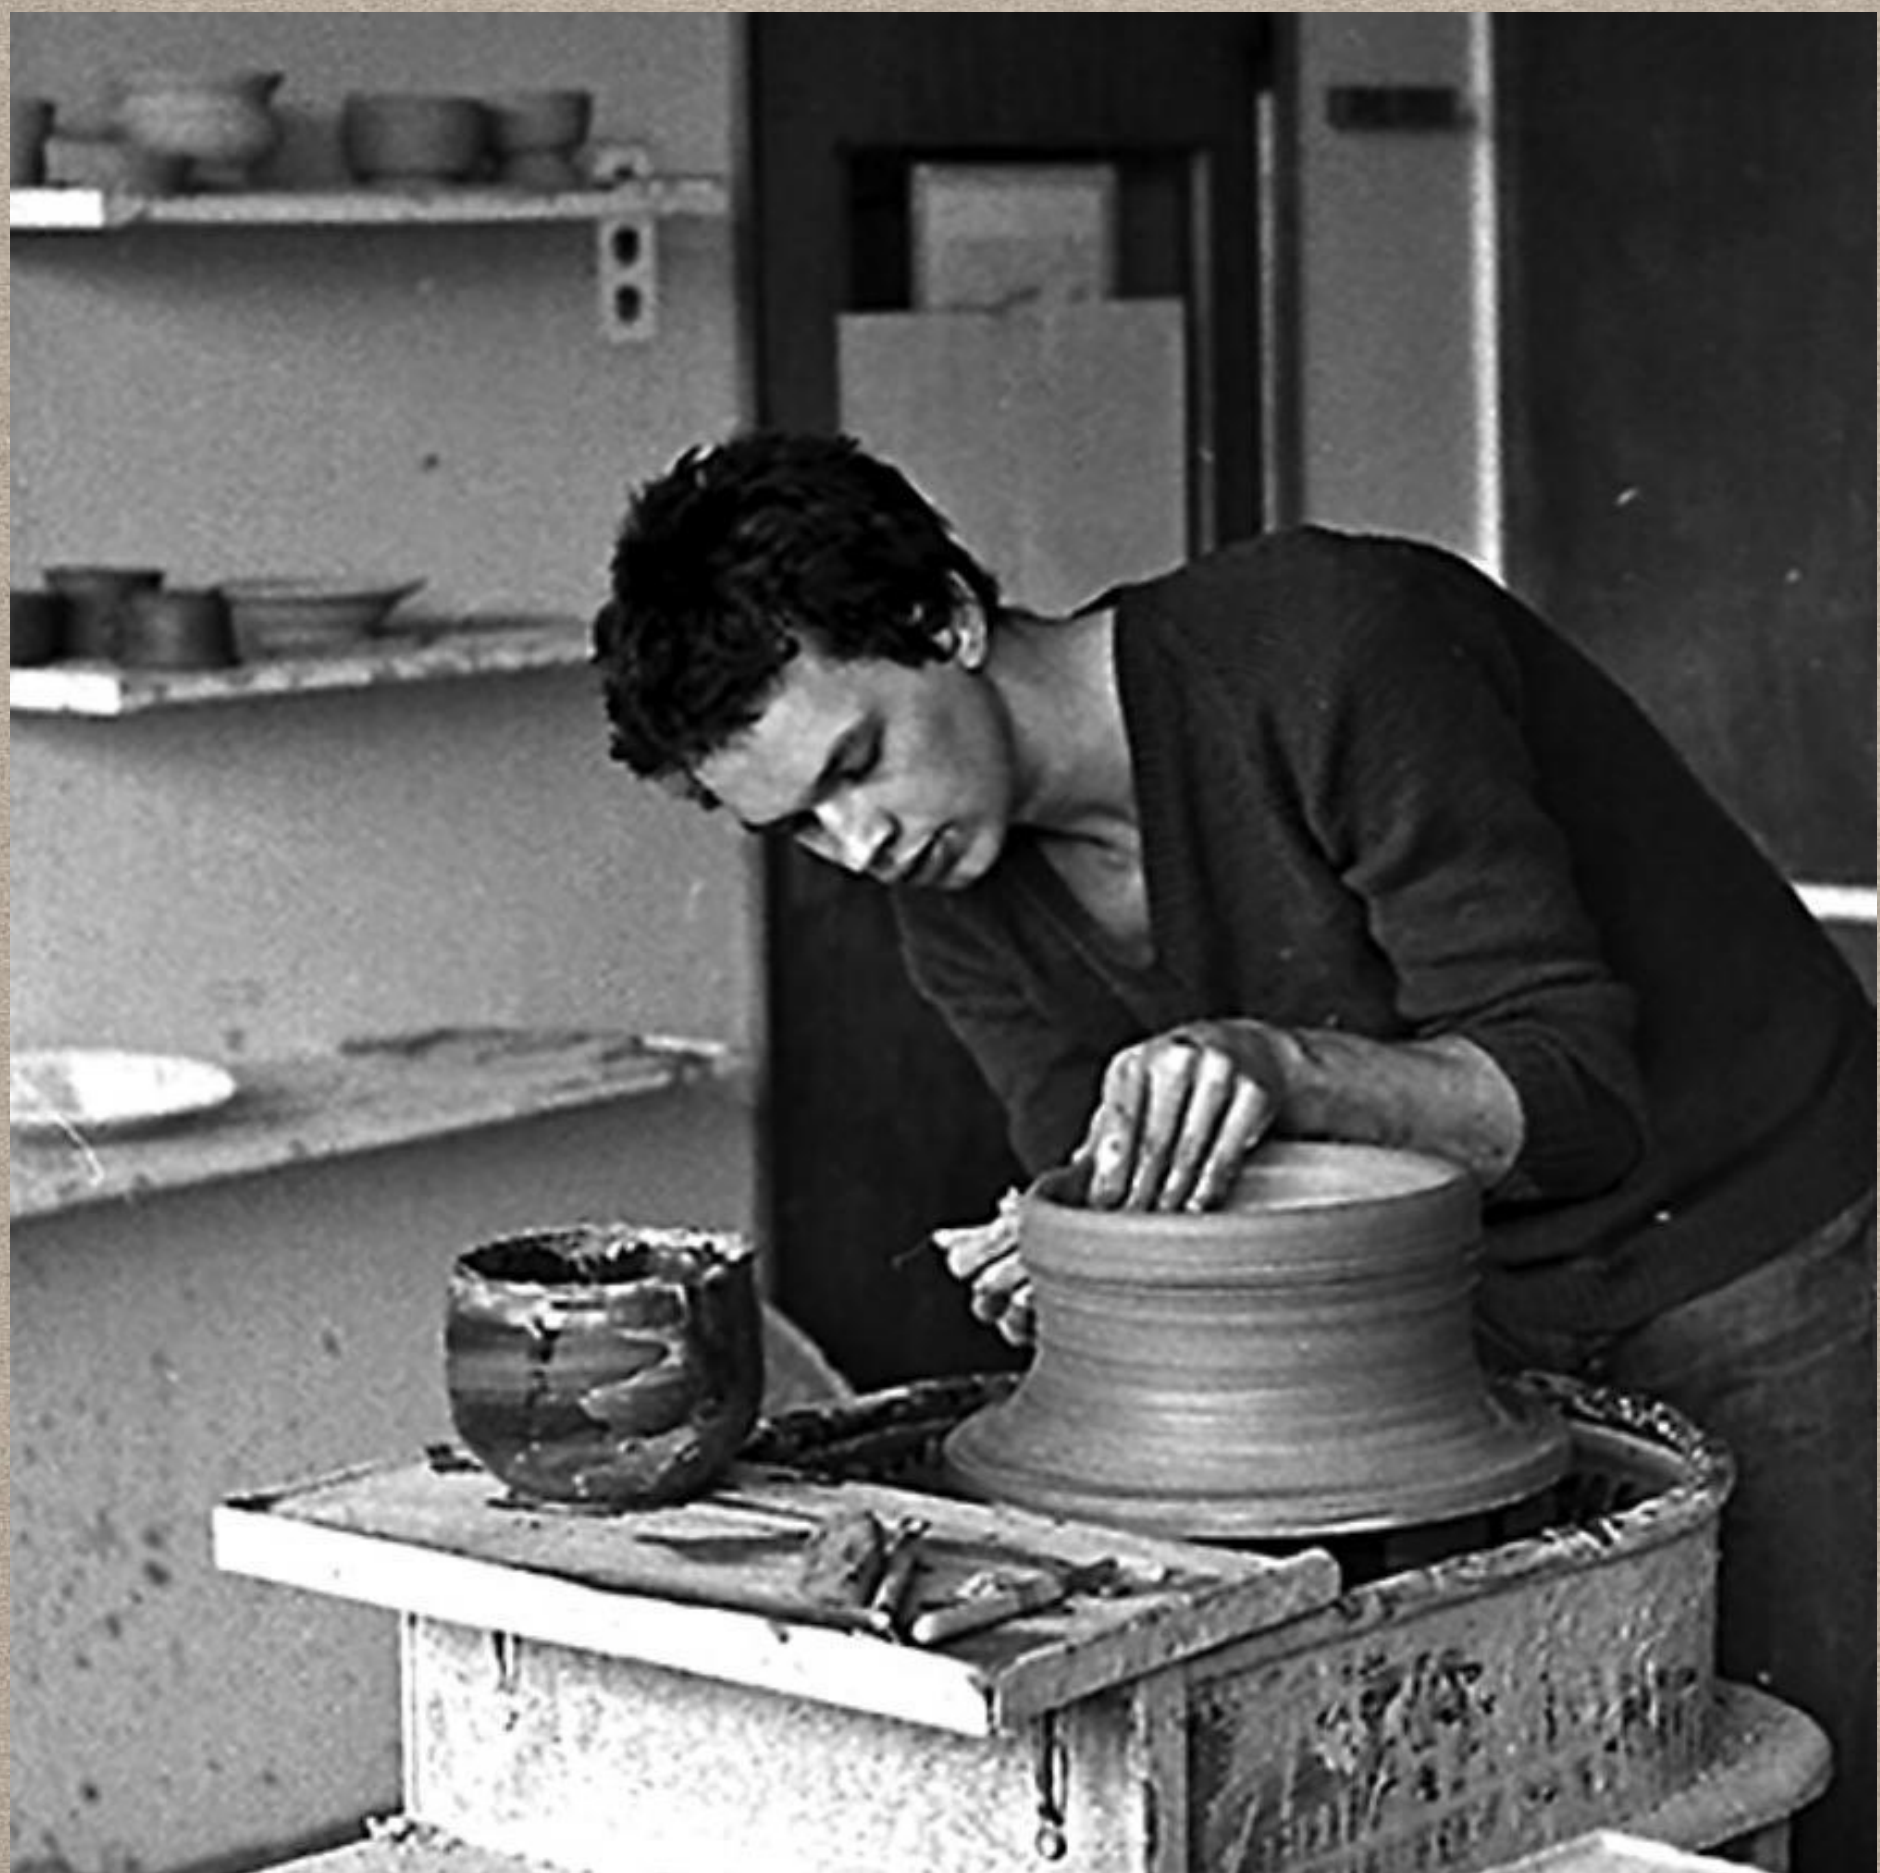

ТОМ ДИКСОН

21 МАЯ 1959 - НАШИ ДНИ

Ранние годы

Первые работы

Работа в Cappellini

Стул-
S

Шезлонг Brid

Стул Pylon

*светильники
Blow light*

Кресло Link Easy

Мебель A Bit of Rough

Bombay Sapphire Stretch - самый длинный в мире диван

Design Research Studio

Ресторан в Лондонской Королевской Академии художеств

Ресторан Barbessa известного британского шеф-повара Джейми Оливера