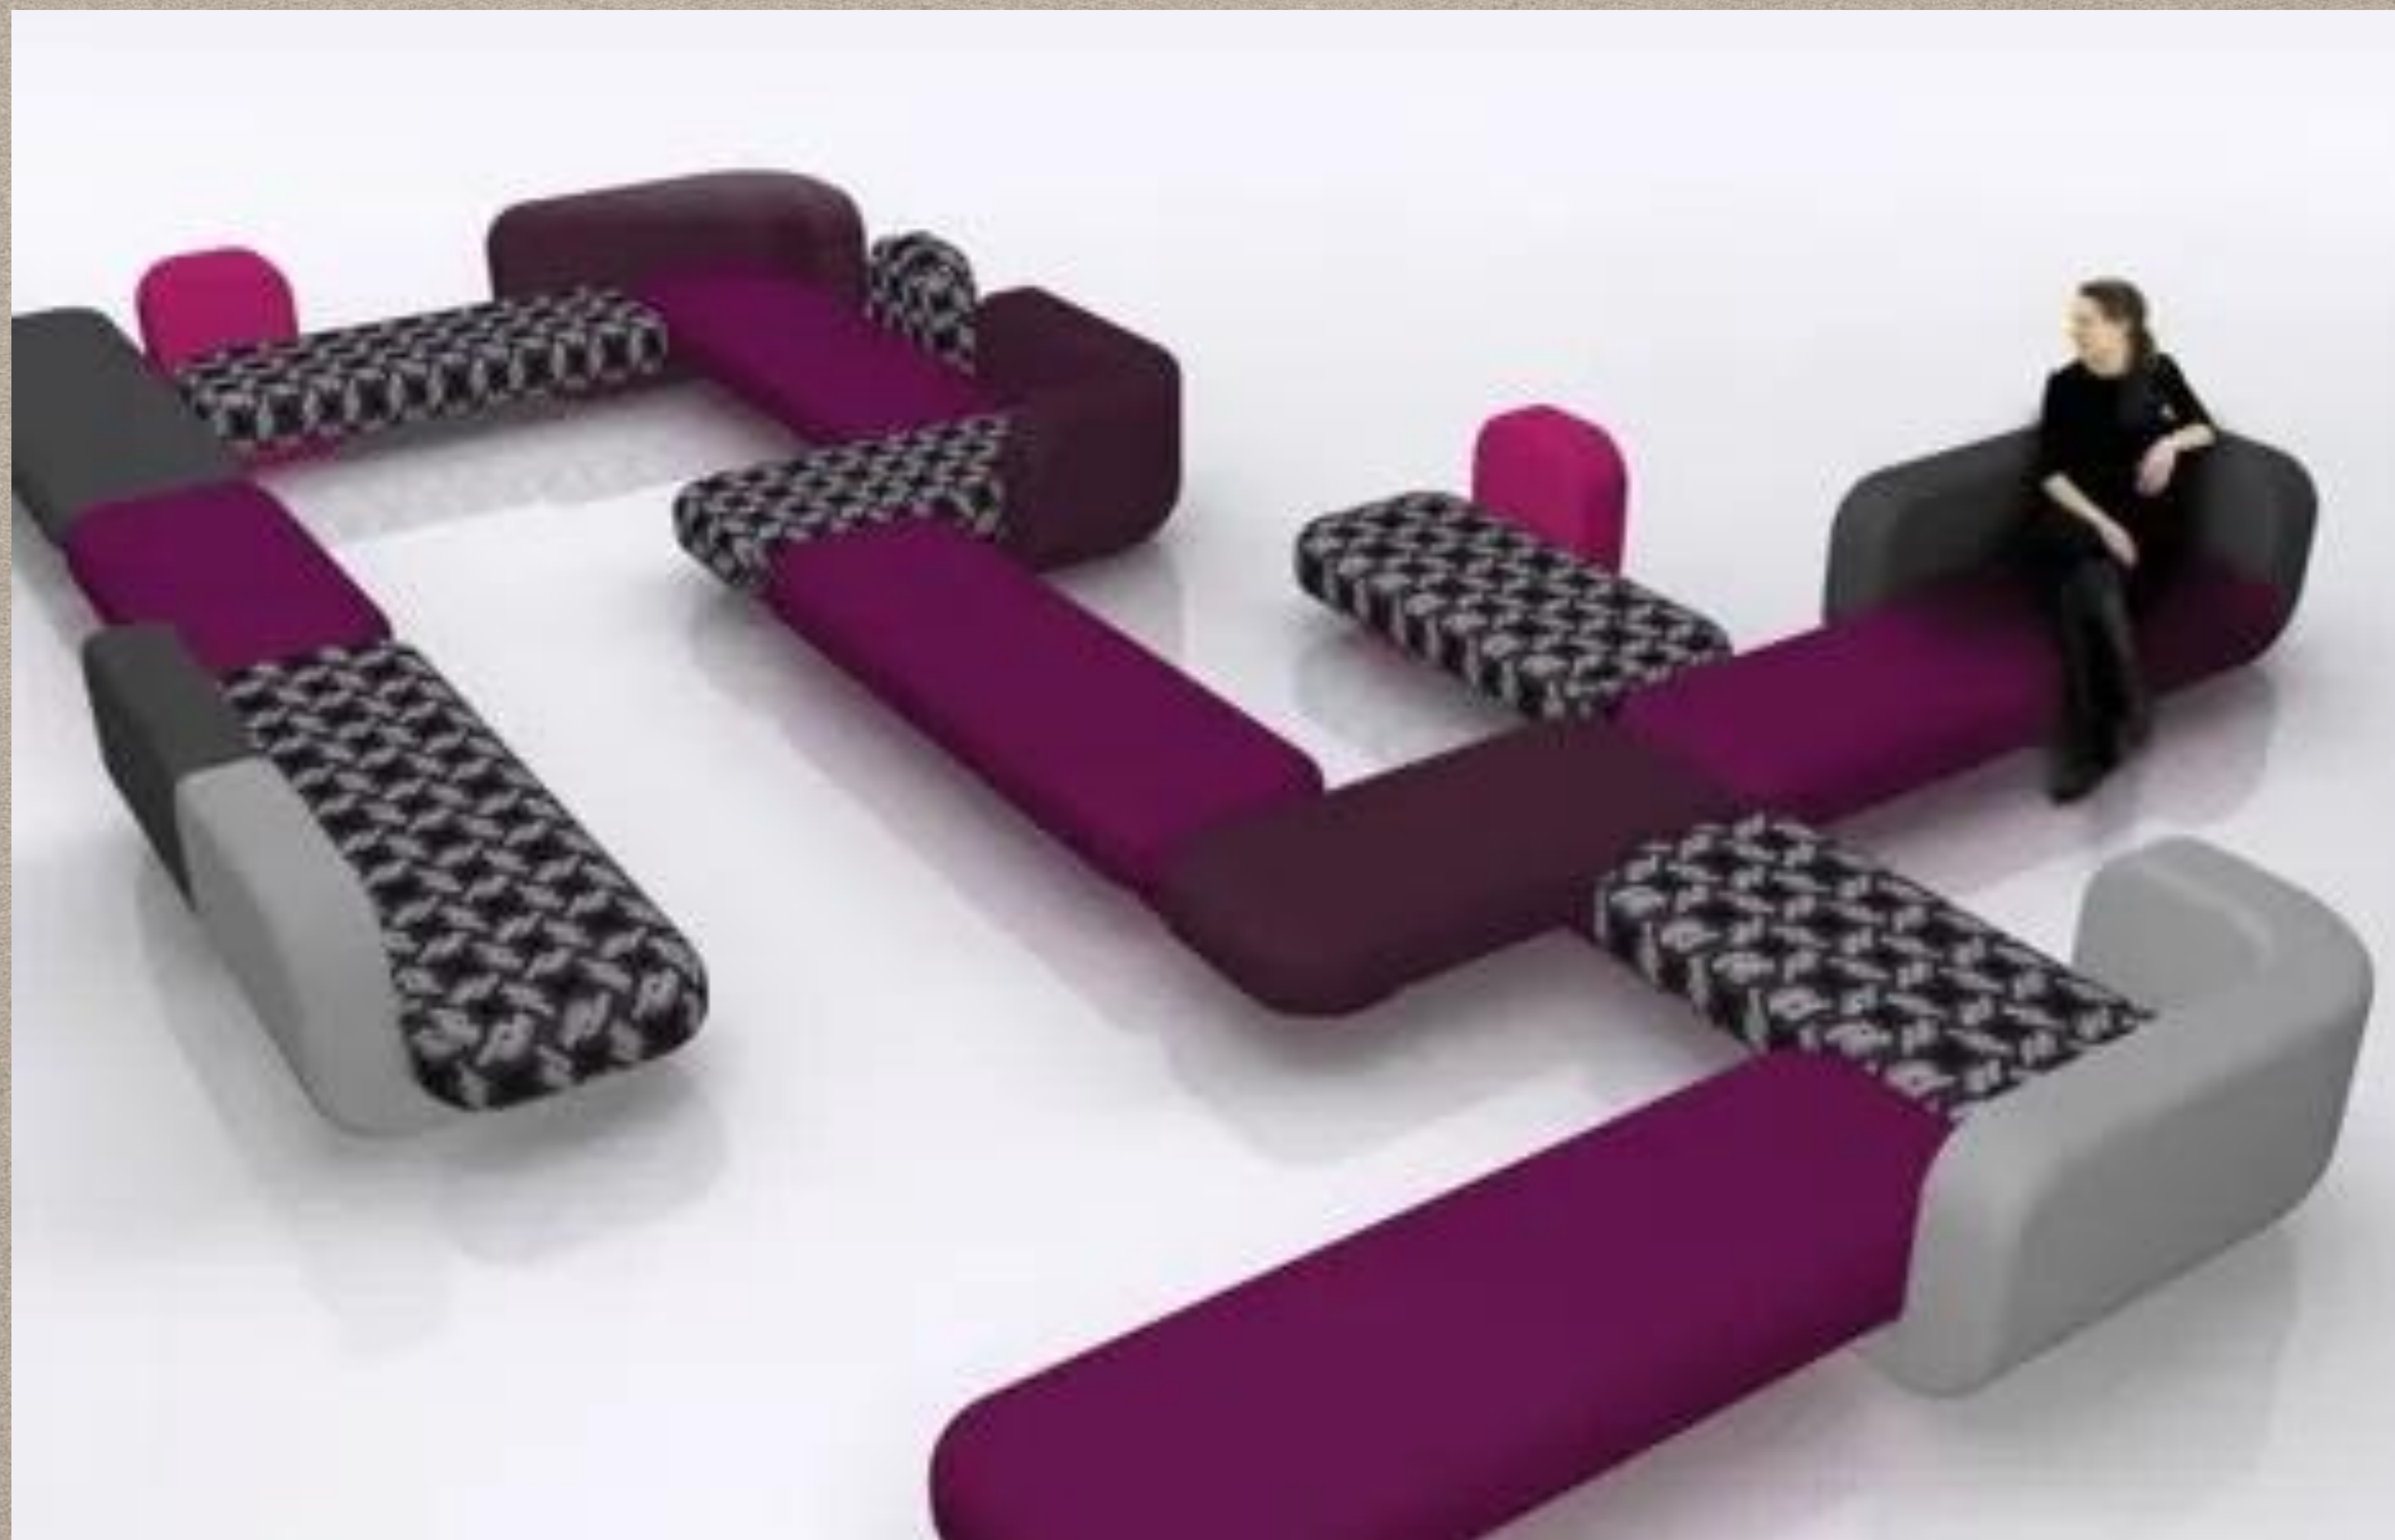

Eurolounge

jack light - многофункциональные светильники

Octo light - многофункциональные светильники

*Студия Том
Диксон*

Коллекция Fresh Fat

*светильники
Mirror Ball*

*светильники
Beat Light*

*светильник
Etch Web*

*светильники
Blow light*

Кресло Link Easy

Мебель A Bit of Rough

Bombay Sapphire Stretch - самый длинный в мире диван

Design Research Studio

Ресторан в Лондонской Королевской Академии художеств

Ресторан Barbessa известного британского шеф-повара Джейми Оливера