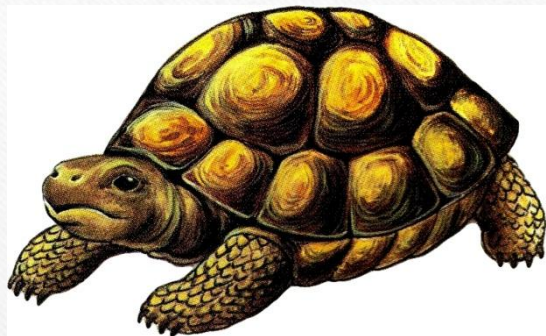

При испуге большинство черепах втягивает голову в панцирь, изгибая шею в форме S-образной кривой (при этом голова двигается прямо и назад).

Какое животное имеет годовые кольца как у деревьев?

Панцирь черепахи состоит из щитков, на каждом из которых растут годовые концентрические кольца. По ним, подобно кольцам деревьев, можно определить возраст черепахи.

Какие бывают черепахи?

Сухопутные

Морские

Пресноводные

*Сухопутные. Слоновая, или
галапагосская*

Сухопутные. Звездчатая

*Сухопутные. Эластичная
(черепаха-блин)*

Сухопутные. Шпорогрудая

Морские. Зеленая (суповая) черепаха

*Морские. Гигантская
кожистая черепаха*

Projeto TAMAR - IBAMA