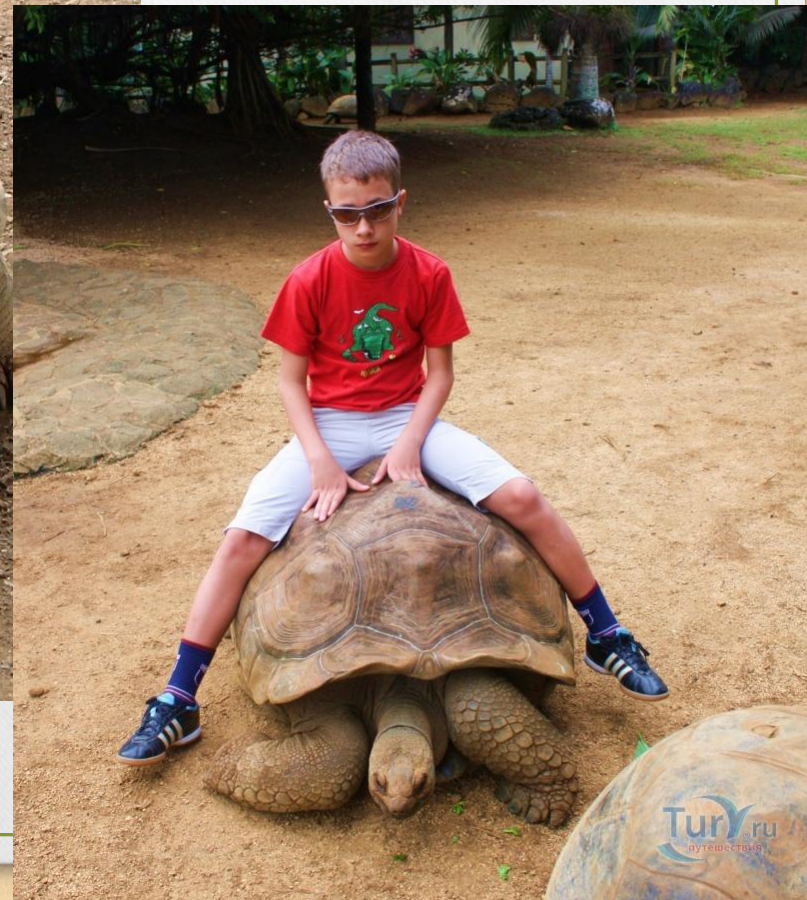

При испуге большинство черепах втягивает голову в панцирь, изгибая шею в форме S-образной кривой (при этом голова двигается прямо и назад).

Какое животное имеет годовые кольца как у деревьев?

Панцирь черепахи состоит из щитков, на каждом из которых растут годовые концентрические кольца. По ним, подобно кольцам деревьев, можно определить возраст черепахи.

Какие бывают черепахи?

Сухопутные

Морские

Пресноводные

*Сухопутные. Слоновая, или
галапагосская*

Сухопутные. Звездчатая

*Сухопутные. Эластичная
(черепаха-блин)*

Сухопутные. Шпорогрудая

Морские. Зеленая (суповая) черепаха

*Морские. Гигантская
кожистая черепаха*

Projeto TAMAR - IBAMA