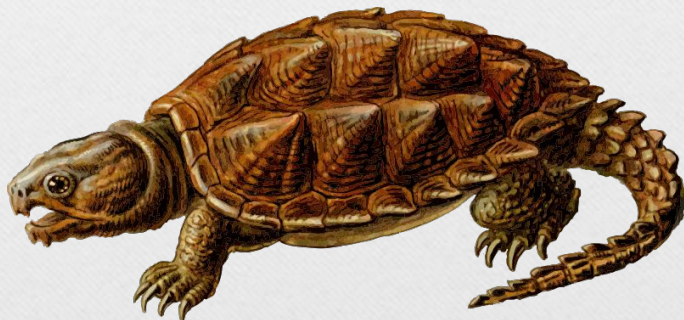

При испуге большинство черепах втягивает голову в панцирь, изгибая шею в форме S-образной кривой (при этом голова двигается прямо и назад).

Какое животное имеет годовые кольца как у деревьев?

Панцирь черепахи состоит из щитков, на каждом из которых растут годовые концентрические кольца. По ним, подобно кольцам деревьев, можно определить возраст черепахи.

Какие бывают черепахи?

Сухопутные

Морские

Пресноводные

*Сухопутные. Слоновая, или
галапагосская*

Сухопутные. Звездчатая

*Сухопутные. Эластичная
(черепаха-блин)*

Сухопутные. Шпорогрудая

Сухопутные. Лучистая

Сухопутные. Паучья

*Сухопутные. Среднеазиатская и
средиземноморская*

*Пресноводные. Грифовая
черепаха*

Пресноводные. Мата-мата

*Пресноводные. Аррау
(тартаруга)*

Пресноводные. Мягкотелая

Морские. Зеленая (суповая) черепаха

*Морские. Гигантская
кожистая черепаха*

Projeto TAMAR - IBAMA