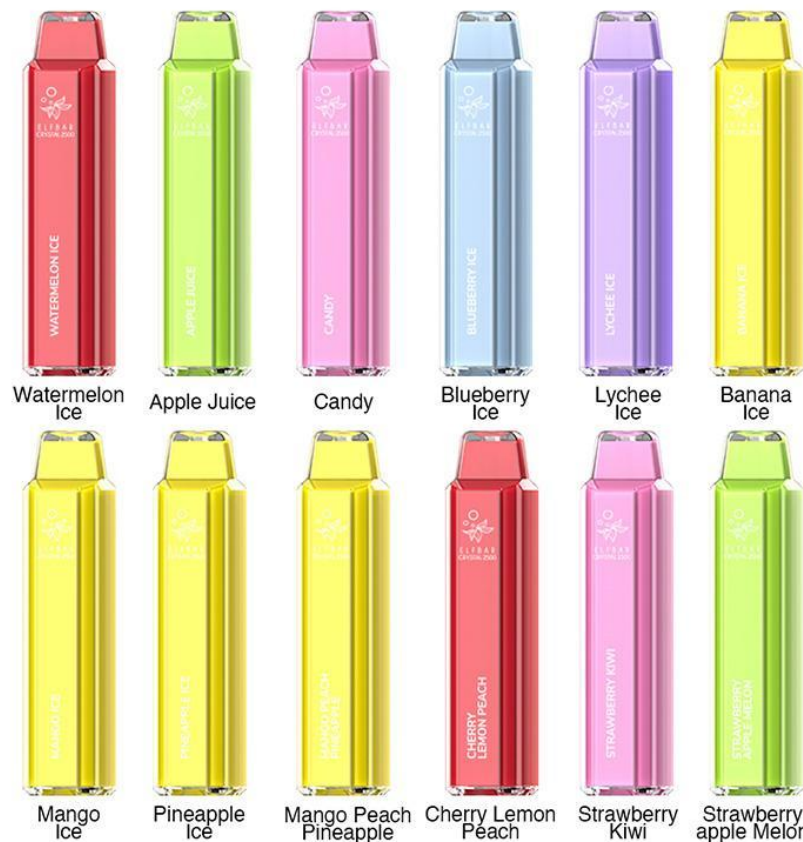

Количество затяжек: 2500

Особенности:

Элегантное одноразовое устройство, с предварительно заправленной жидкостью и встроенной батареей.

Компактный дизайн и удобный размер

12 различных вкусов:

яблоко, банан, черника, манго, ананас, клубника киви,

арбуз, личи, дыня клубника яблоко, манго персик

ананас, вишня лимон персик, конфеты.

S M O K E
BAZA
MOSCOW

Elf Bar RF350 персональный электронный испаритель со сменными картриджами

Размеры : 102,5 мм x 18,9 мм x 11,4 мм