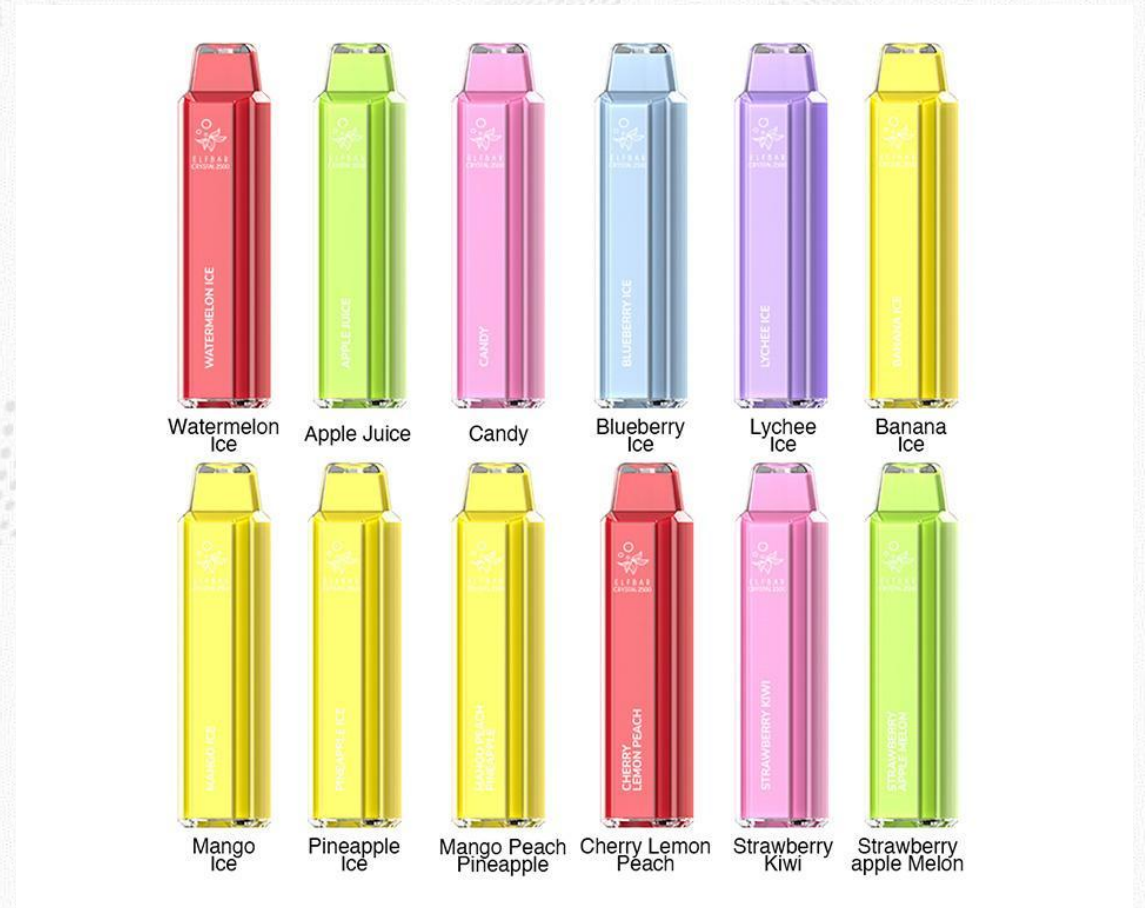

Количество затяжек: 2500

Особенности:

Элегантное одноразовое устройство, с предварительно заправленной жидкостью и встроенной батареей.

Компактный дизайн и удобный размер

12 различных вкусов:

яблоко, банан, черника, манго, ананас, клубника киви,

арбуз, личи, дыня клубника яблоко, манго персик

ананас, вишня лимон персик, конфеты.

S M O K E
BAZA
MOSCOW

Elf Bar RF350 персональный электронный испаритель со сменными картриджами

Размеры : 102,5 мм x 18,9 мм x 11,4 мм