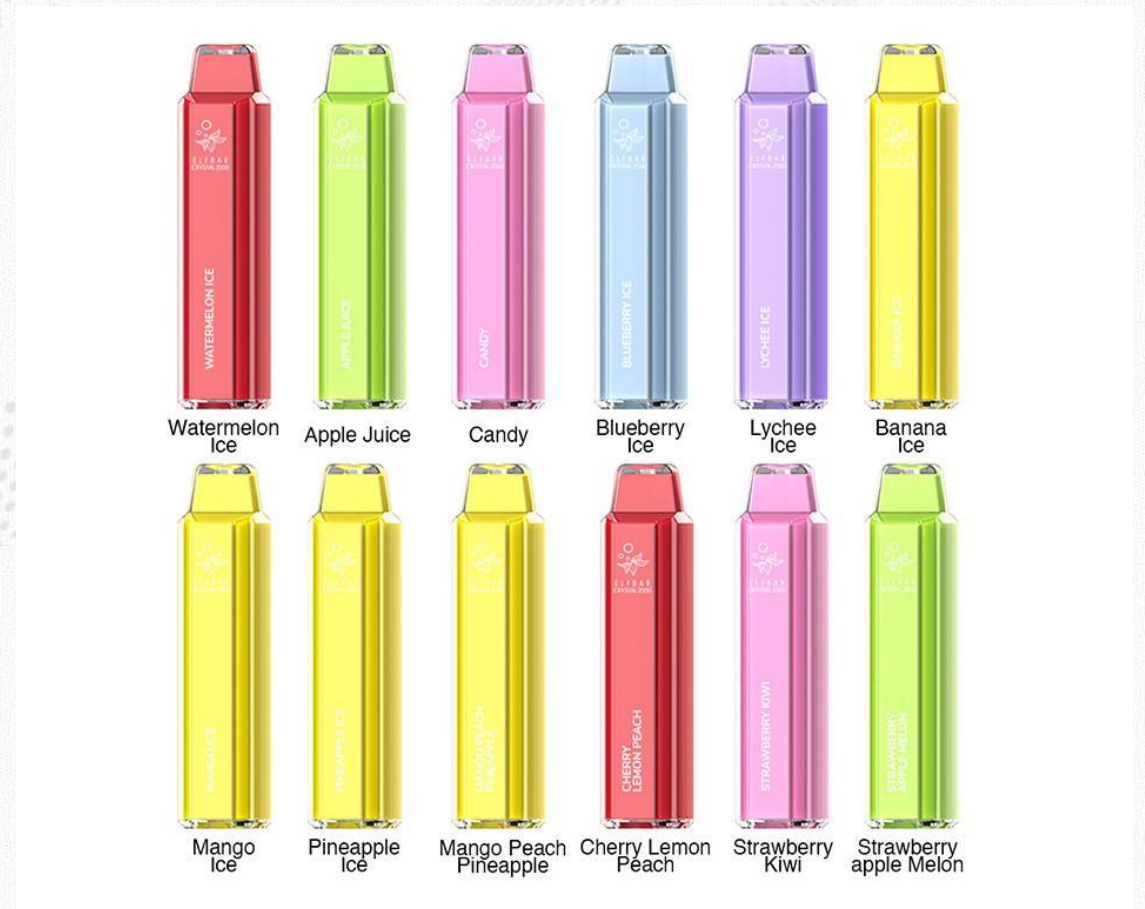

Количество затяжек: 2500

Особенности:

Элегантное одноразовое устройство, с предварительно заправленной жидкостью и встроенной батареей.

Компактный дизайн и удобный размер

12 различных вкусов:

яблоко, банан, черника, манго, ананас, клубника киви,

арбуз, личи, дыня клубника яблоко, манго персик

ананас, вишня лимон персик, конфеты.

S M O K E
BAZA
MOSCOW

Elf Bar RF350 персональный электронный испаритель со сменными картриджами

Размеры : 102,5 мм x 18,9 мм x 11,4 мм