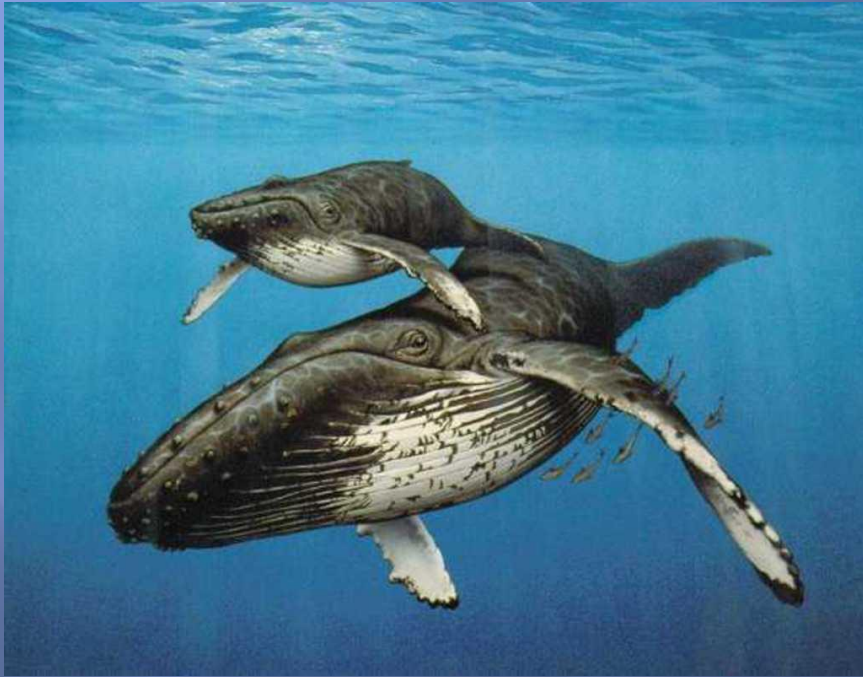

ЧУДО- ЮДО

Полушина Аня 4г

Синий или голубой кит (белювал, лат. *Balaenoptera musculus*)

- ▣ Тело у кита тёмно-синее, с голубоватым отливом и хорошо заметным светлым узором.
Распространён он по всему Мировому океану.

Гладкий гренландский кит (Валена, лат. *Balaena mysticetus*)

□ .

- Гренландский кит живёт в полярных районах Северного полушария
тело с двум ягорбам и массивная голова имеет огромный изогнутый рот и узкое рыло с белым подбородком.
Голова составляет 1/3 всей длины тела. Длина тела обычно 20 метров, вес взрослого животного достигает 120 т. К человеку киты терпимы и дружелюбны, как и дельфины

	Длина тела	Вес кита	Продолжительность жизни	Скорость движения	Глубина ныряния кита
Блювал	24 м	160 тонн веса	14-15 лет	15км/ч	500м
Блювал	20 м	120 т	40 лет	8км/ч	200м